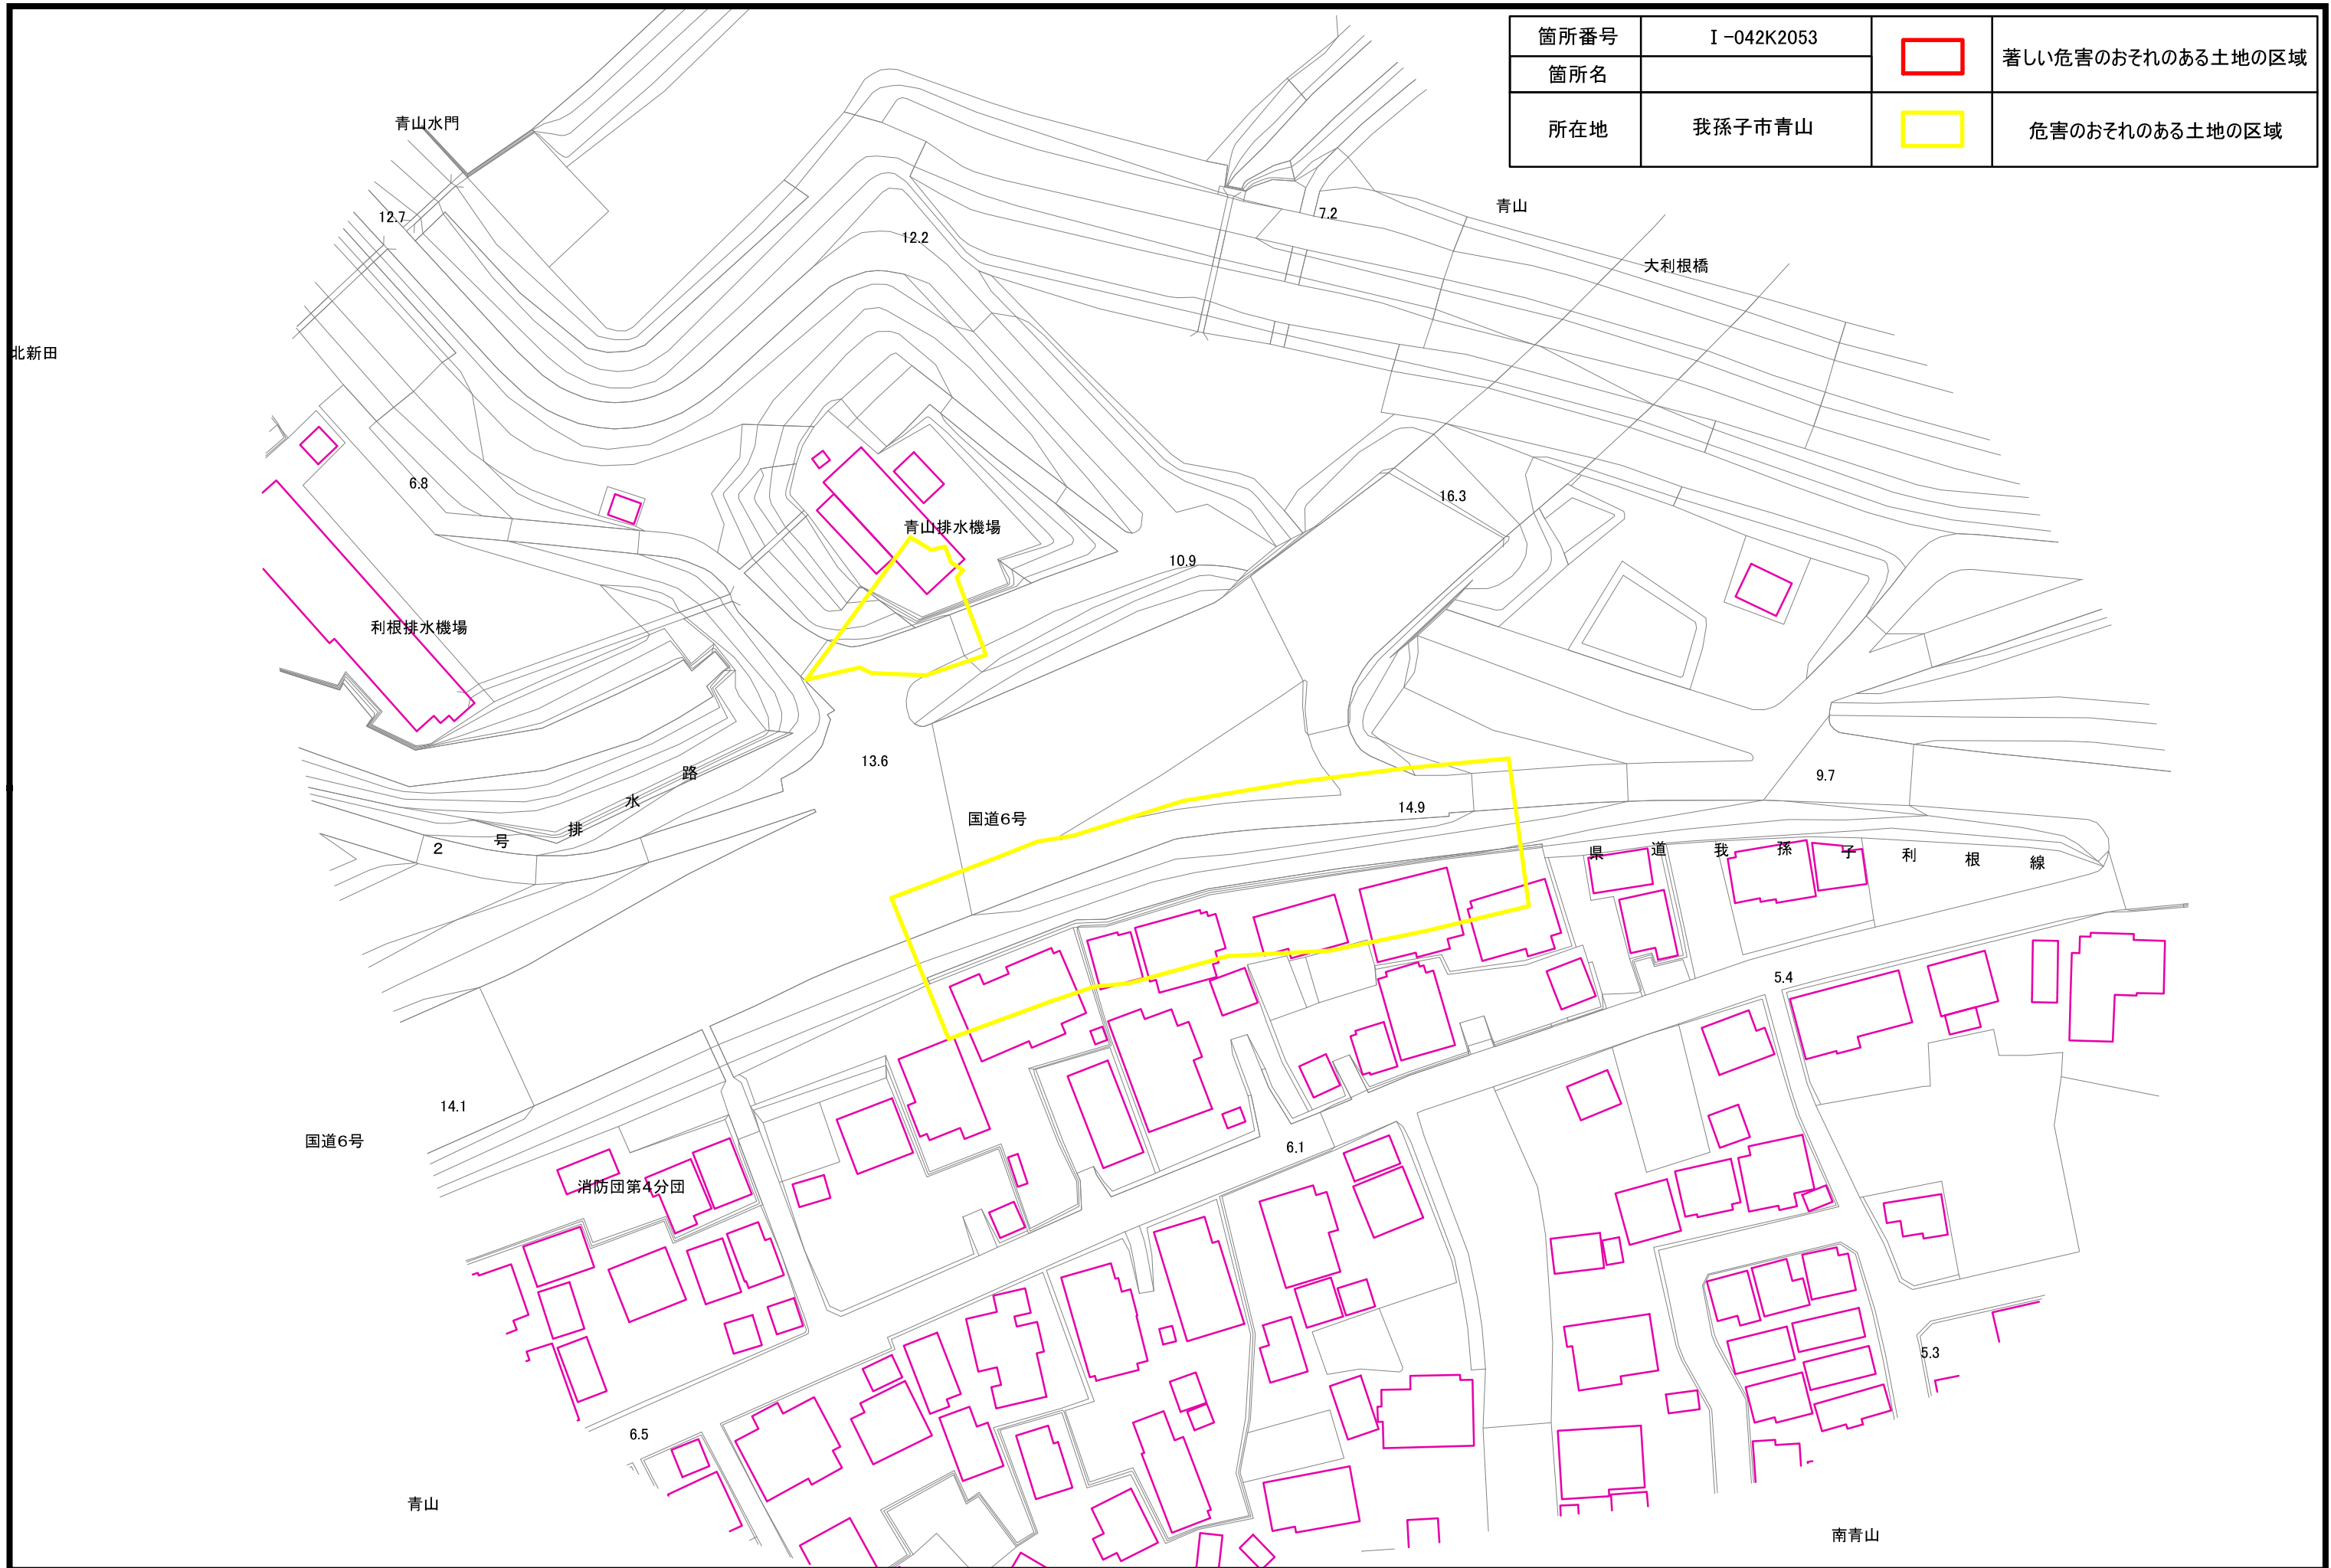

# 土砂災害警戒区域・特別警戒区域(急傾斜地の崩壊)

箇所番号	I-042K2053		著しい危害のおそれのある土地の区域
箇所名			
所在地	我孫子市青山		危害のおそれのある土地の区域