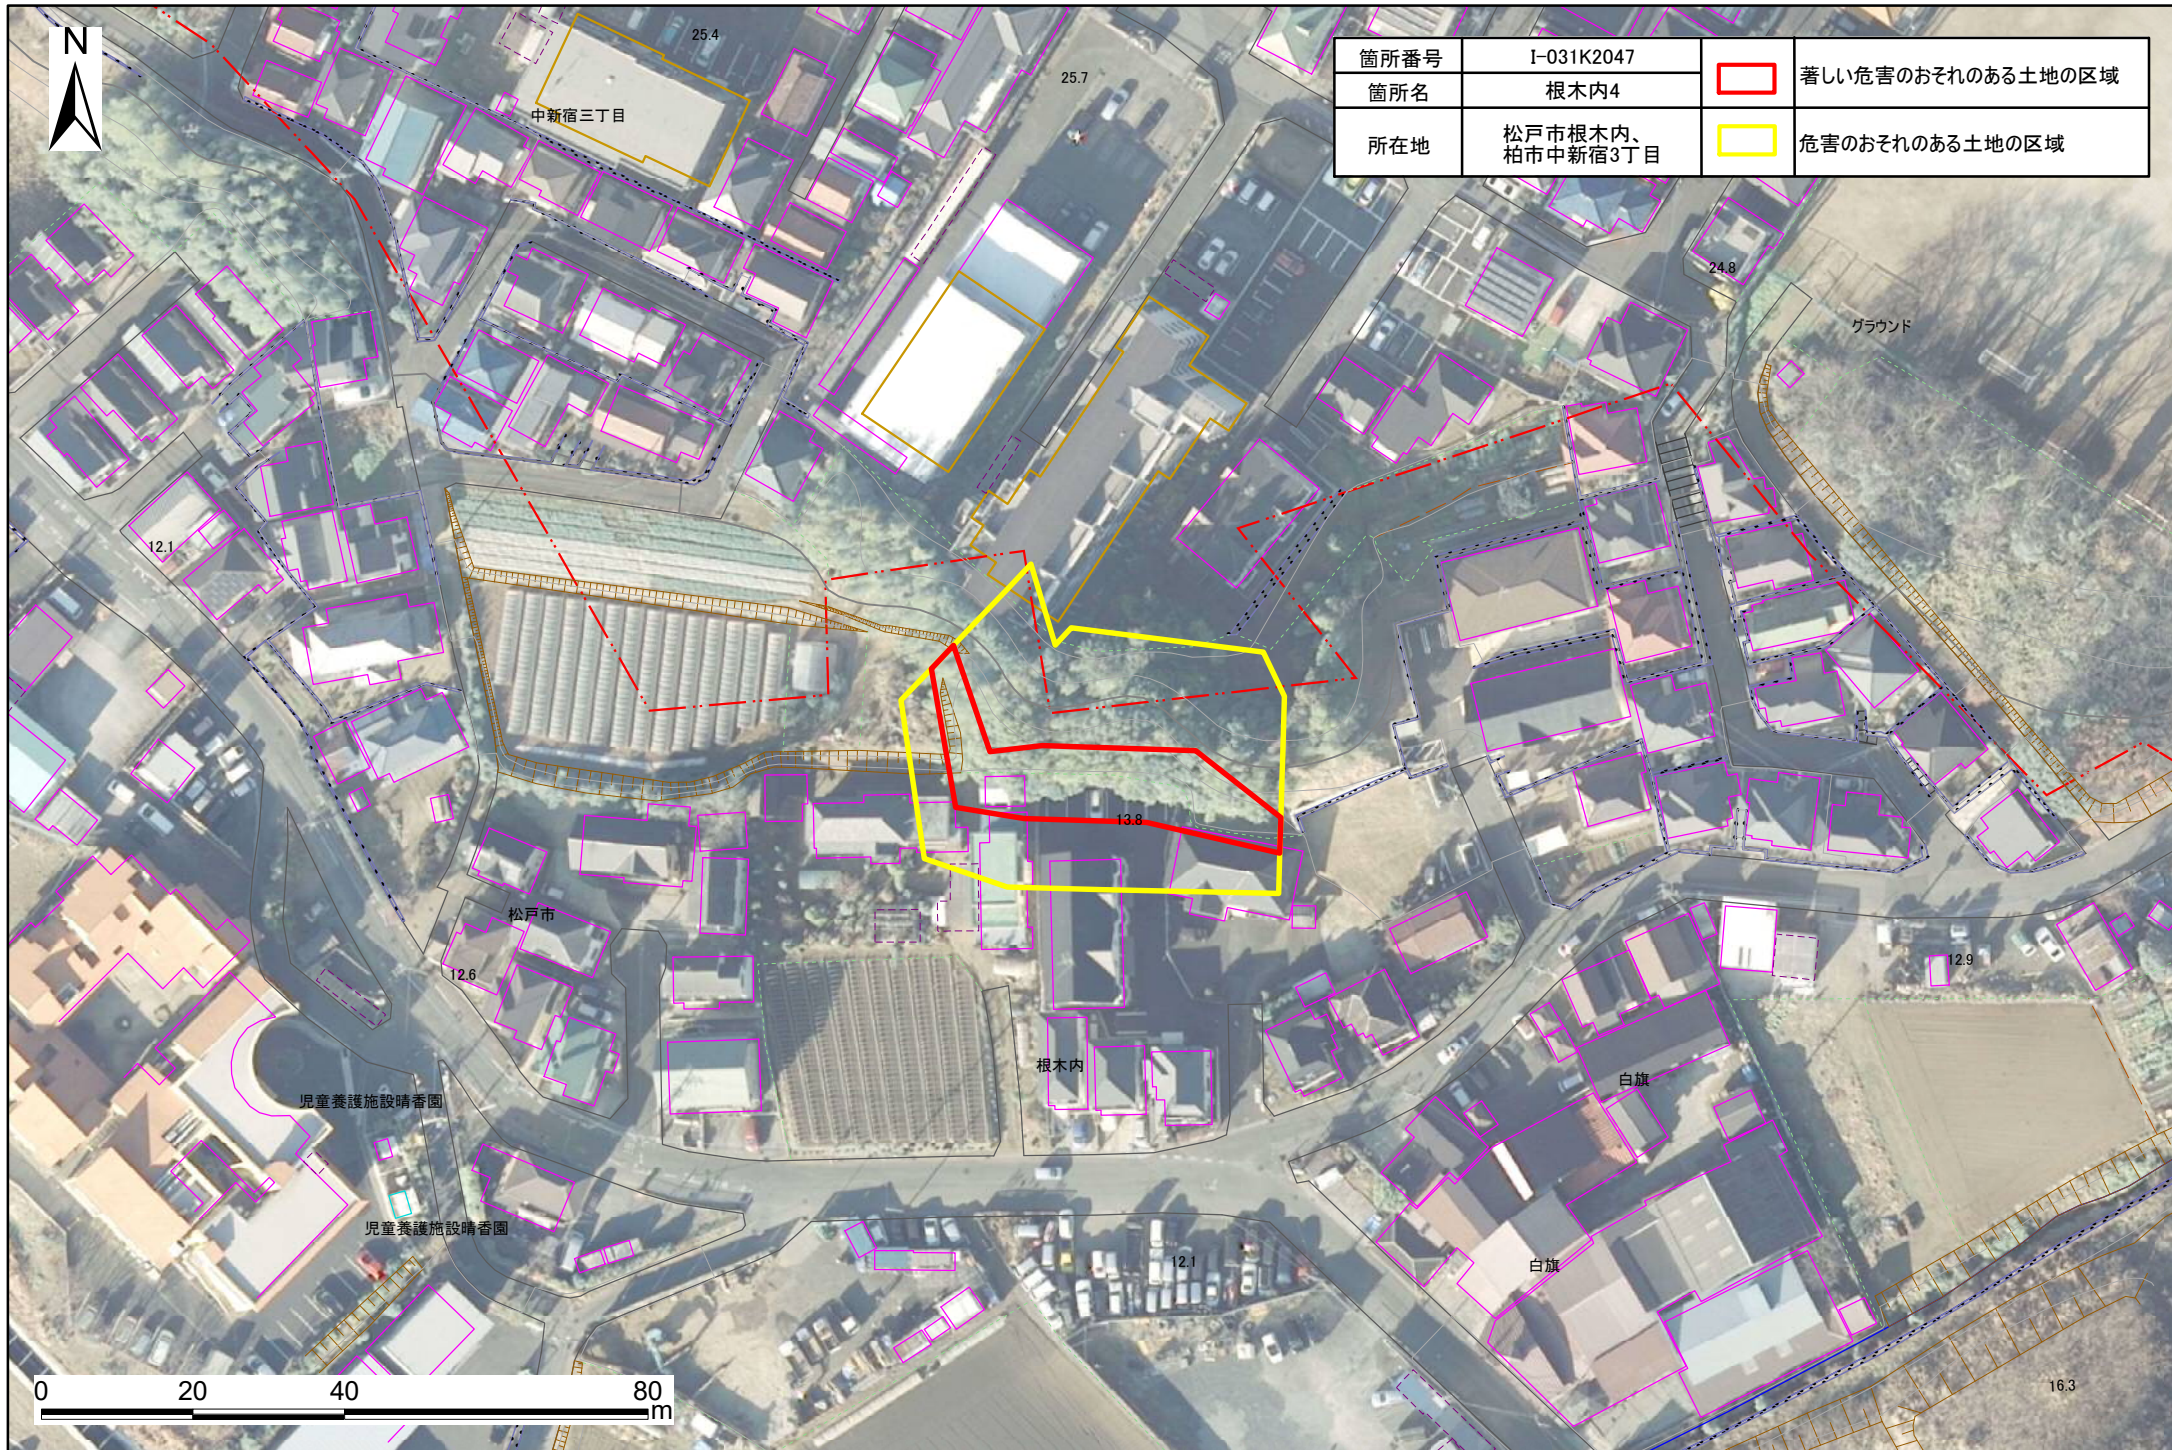

土砂災害警戒区域・特別警戒区域図(急傾斜地の崩壊) 根木内地区

箇所番号	I-031K2047	 著しい危害のおそれのある土地の区域
箇所名	根木内4	
所在地	松戸市根木内、 柏市中新宿3丁目	 危害のおそれのある土地の区域

箇所番号	I-031K2047		著しい危害のおそれのある土地の区域
箇所名	根木内4		
所在地	松戸市根木内、 柏市中新宿3丁目		危害のおそれのある土地の区域