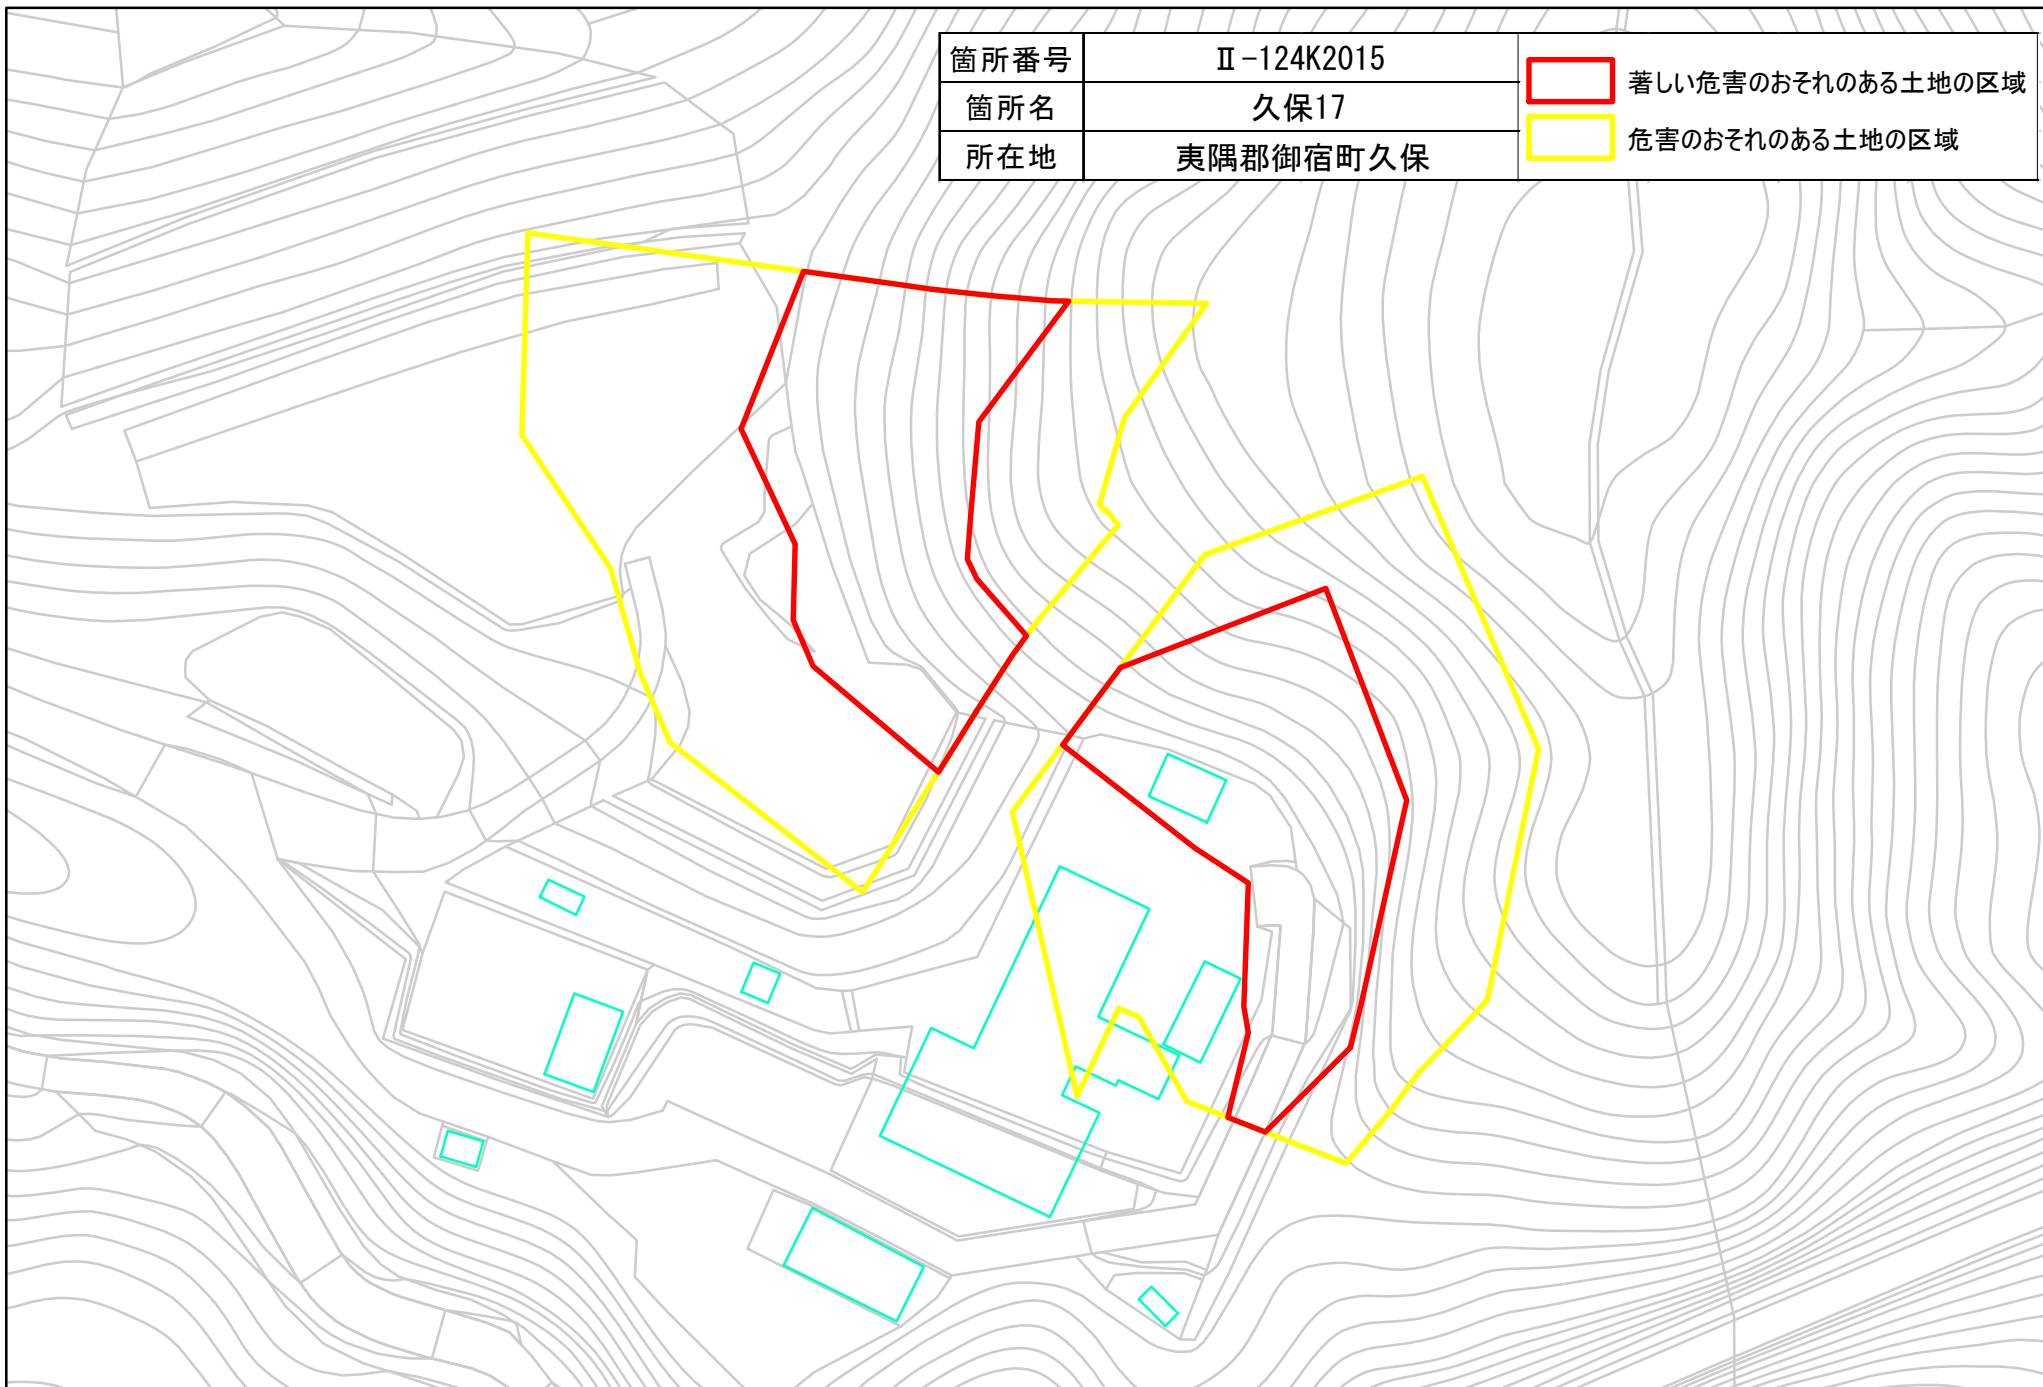

箇所番号	Ⅱ-124K2015	 著しい危害のおそれのある土地の区域
箇所名	久保17	 危害のおそれのある土地の区域
所在地	夷隅郡御宿町久保	

土砂災害警戒区域・特別警戒区域図（急傾斜地の崩壊）久保地区