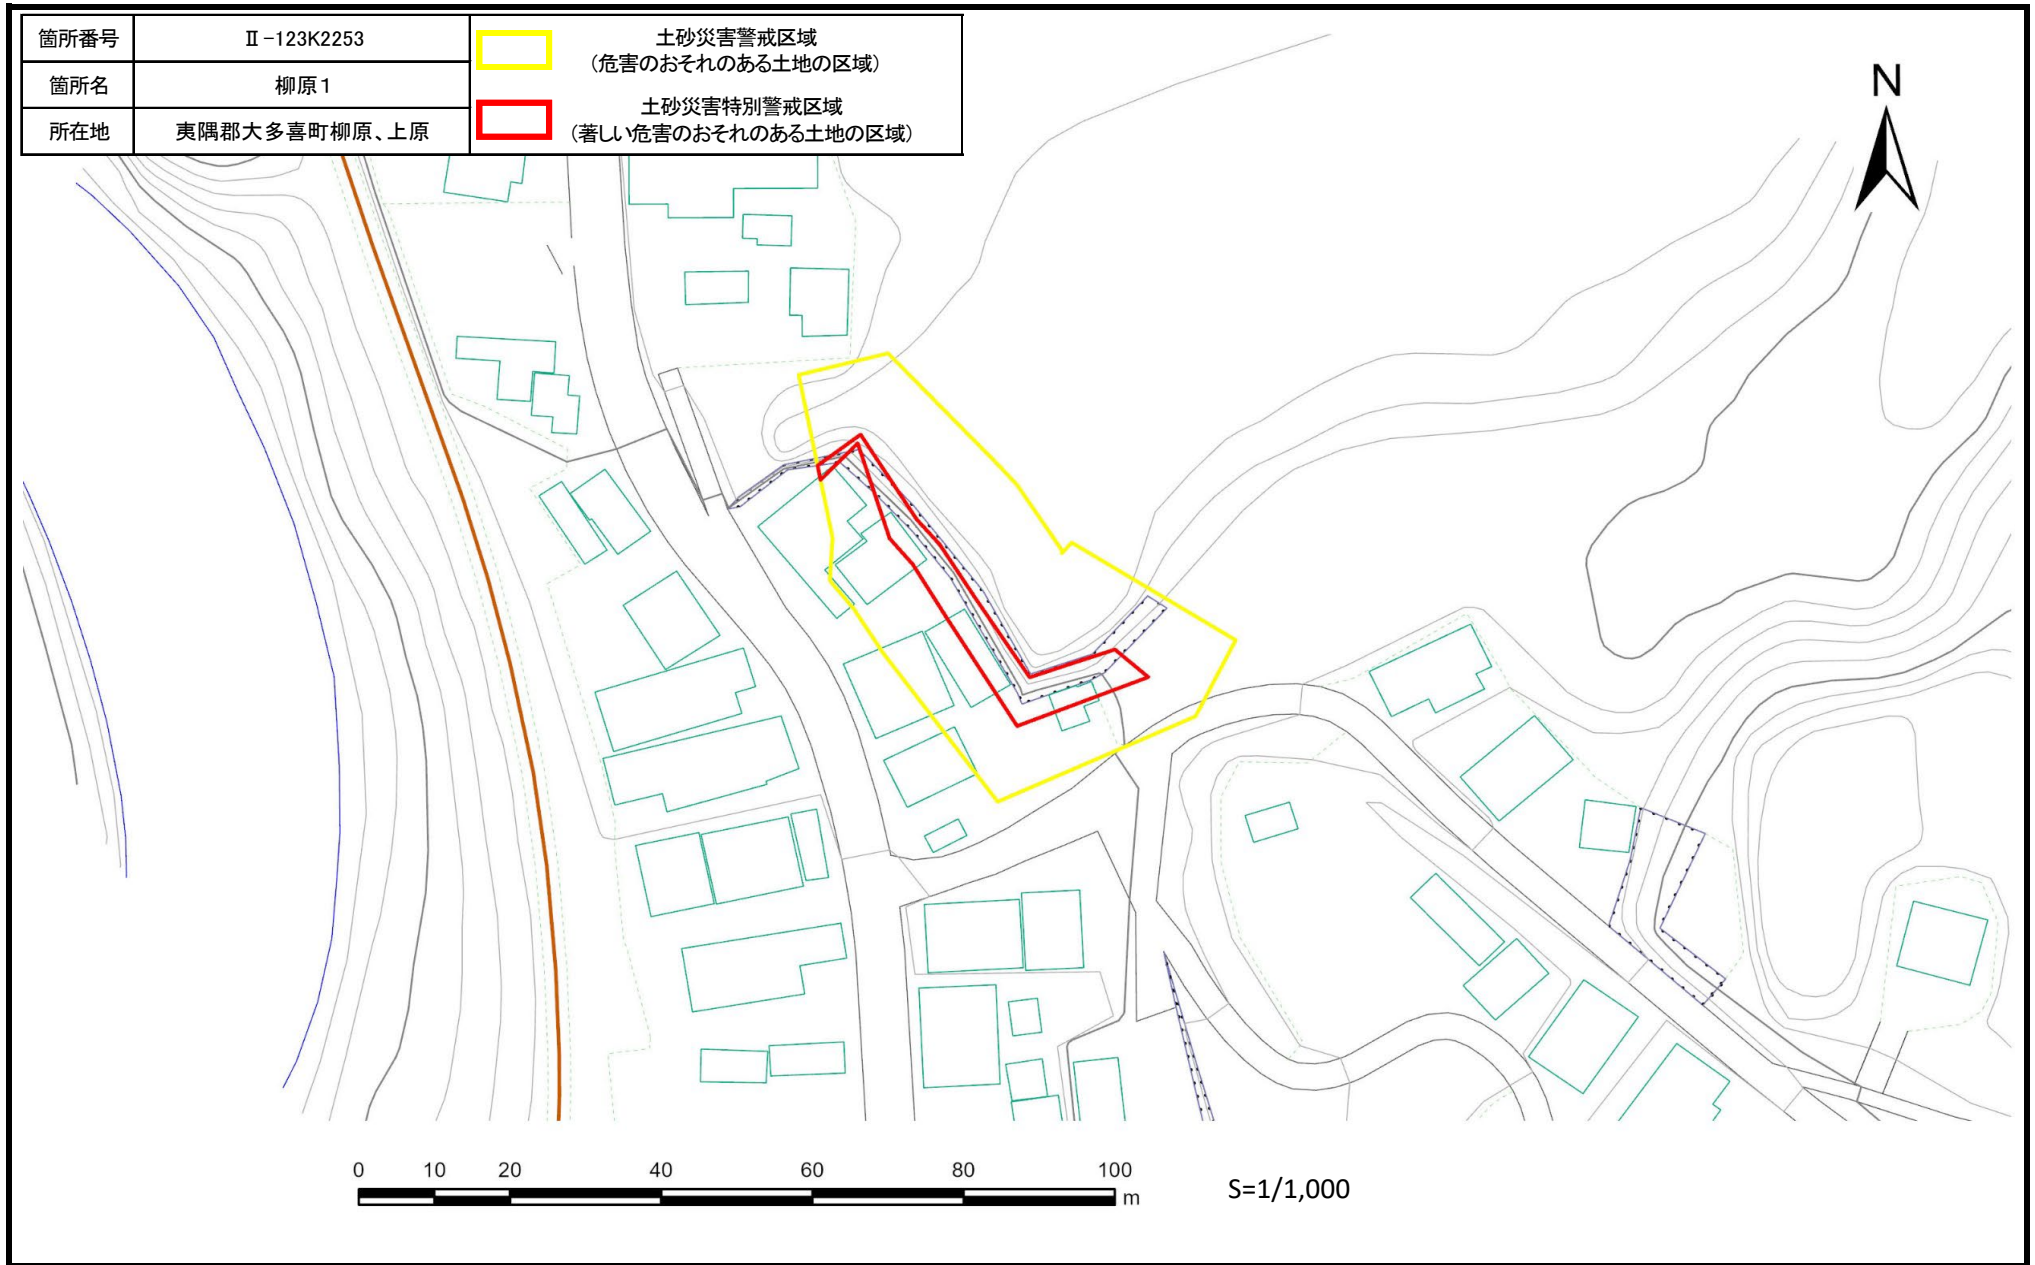

# 土砂災害警戒区域・特別警戒区域図：夷隅郡大多喜町柳原、上原地区

# 土砂災害警戒区域・特別警戒区域図：夷隅郡大多喜町柳原、上原地区

箇所番号	II-123K2253	 土砂災害警戒区域 (危害のおそれのある土地の区域)
箇所名	柳原1	
所在地	夷隅郡大多喜町柳原、上原	 土砂災害特別警戒区域 (著しい危害のおそれのある土地の区域)

S=1/1,000