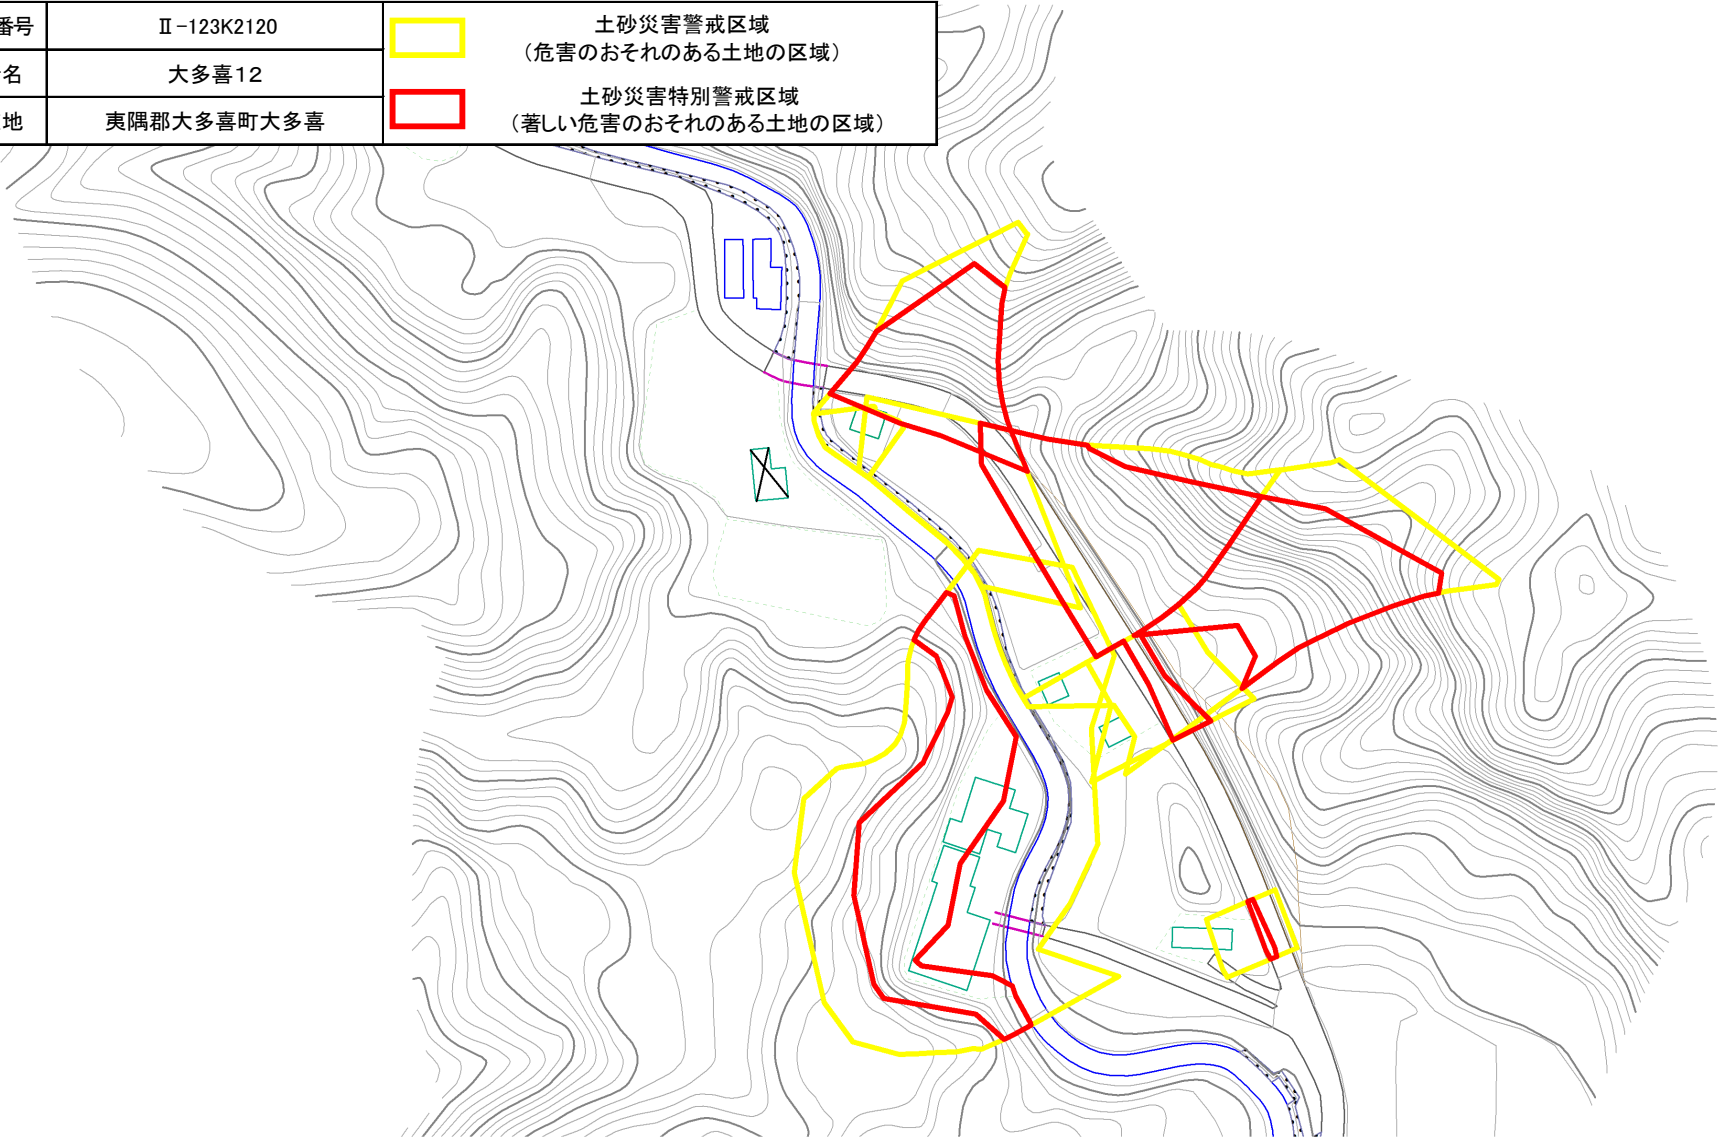

土砂災害警戒区域・特別警戒区域図：夷隅郡大多喜町大多喜地区

箇所番号	Ⅱ-123K2120		土砂災害警戒区域 (危害のおそれのある土地の区域)
箇所名	大多喜12		土砂災害特別警戒区域 (著しい危害のおそれのある土地の区域)
所在地	夷隅郡大多喜町大多喜		

土砂災害警戒区域・特別警戒区域図：夷隅郡大多喜町大多喜地区

箇所番号	Ⅱ-123K2120		土砂災害警戒区域 (危害のおそれのある土地の区域)
箇所名	大多喜12		土砂災害特別警戒区域 (著しい危害のおそれのある土地の区域)
所在地	夷隅郡大多喜町大多喜		