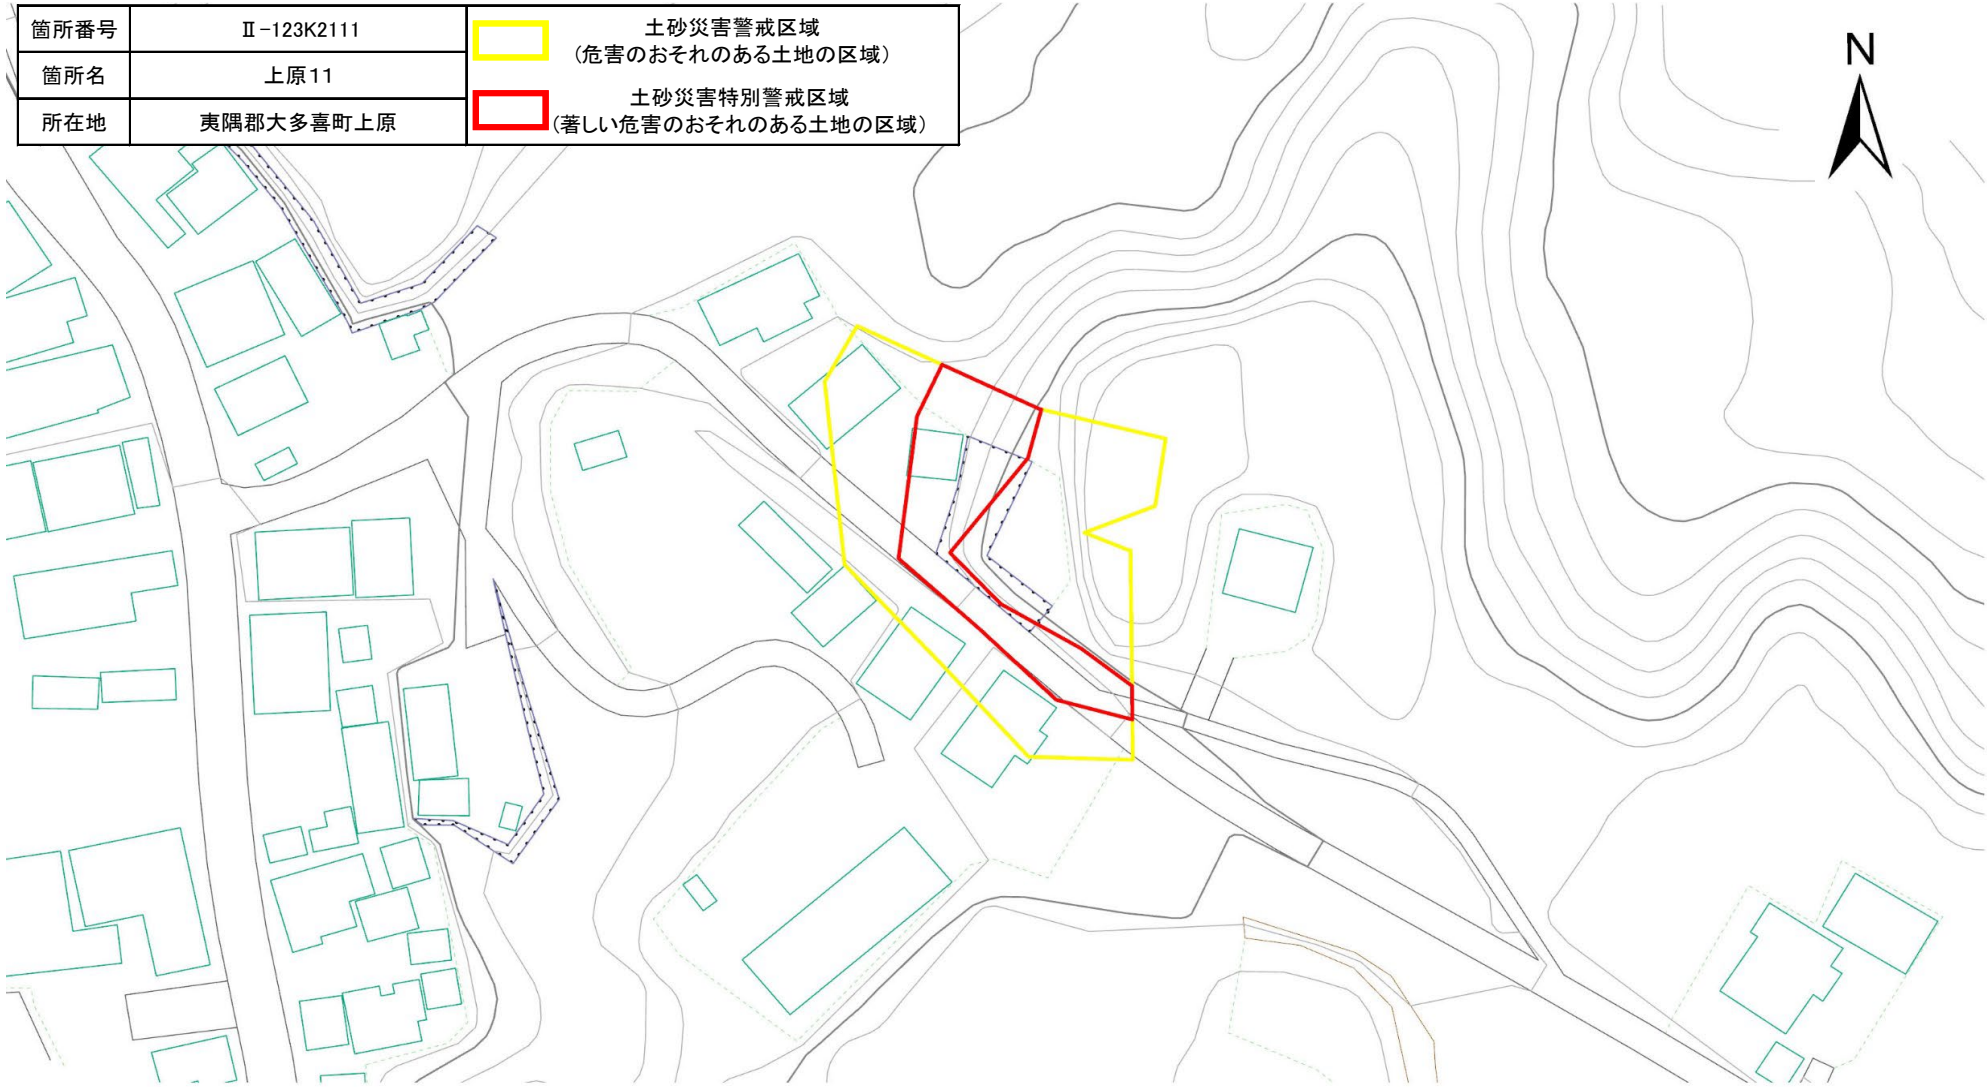

土砂災害警戒区域・特別警戒区域図：夷隅郡大多喜町上原地区

箇所番号	Ⅱ-123K2111	 土砂災害警戒区域 (危害のおそれのある土地の区域)
箇所名	上原11	 土砂災害特別警戒区域 (著しい危害のおそれのある土地の区域)
所在地	夷隅郡大多喜町上原	

土砂災害警戒区域・特別警戒区域図：夷隅郡大多喜町上原地区

箇所番号	Ⅱ-123K2111	 土砂災害警戒区域 (危害のおそれのある土地の区域)
箇所名	上原11	 土砂災害特別警戒区域 (著しい危害のおそれのある土地の区域)
所在地	夷隅郡大多喜町上原	