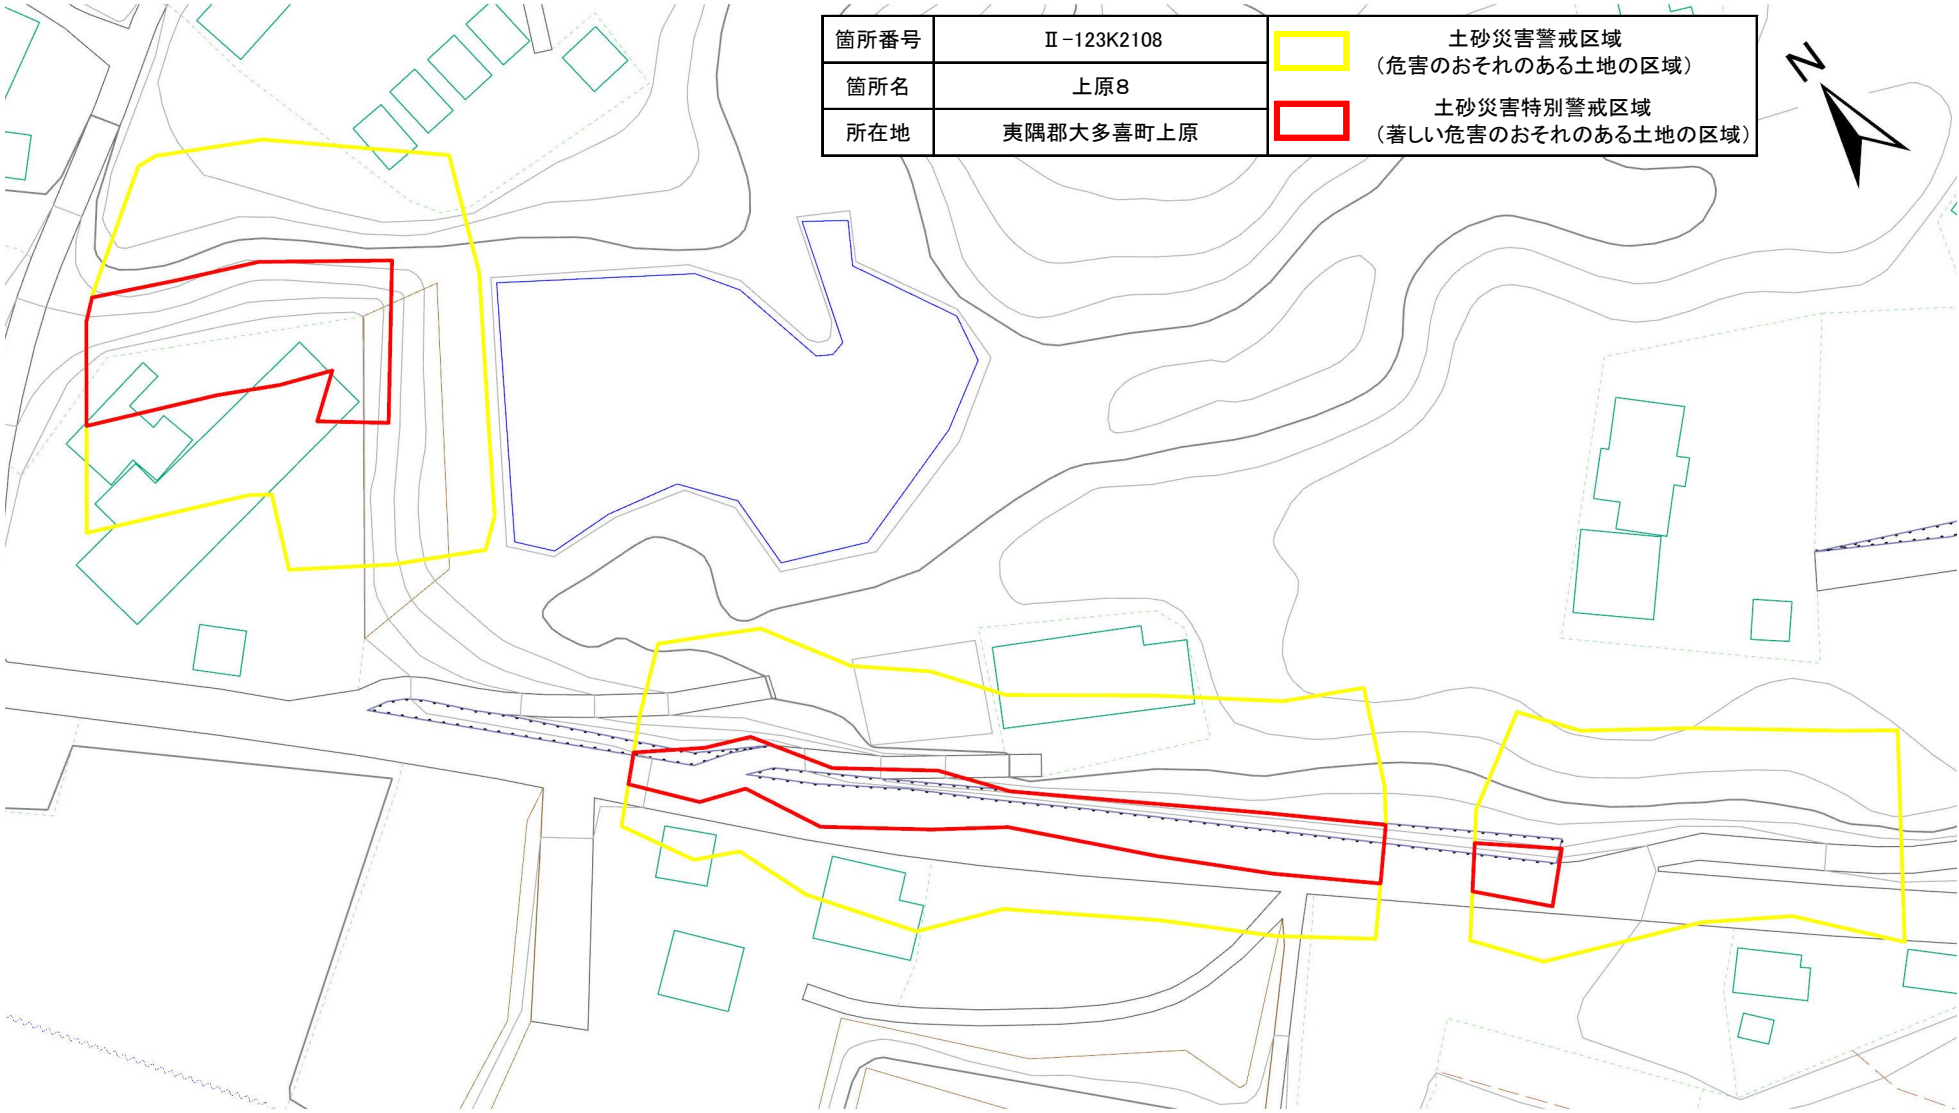

# 土砂災害警戒区域・特別警戒区域図：夷隅郡大多喜町上原地区

箇所番号	Ⅱ-123K2108	 土砂災害警戒区域 (危害のおそれのある土地の区域)
箇所名	上原8	
所在地	夷隅郡大多喜町上原	 土砂災害特別警戒区域 (著しい危害のおそれのある土地の区域)

# 土砂災害警戒区域・特別警戒区域図：夷隅郡大多喜町上原地区

箇所番号	II-123K2108	 土砂災害警戒区域 (危害のおそれのある土地の区域)
箇所名	上原8	 土砂災害特別警戒区域 (著しい危害のおそれのある土地の区域)
所在地	夷隅郡大多喜町上原	