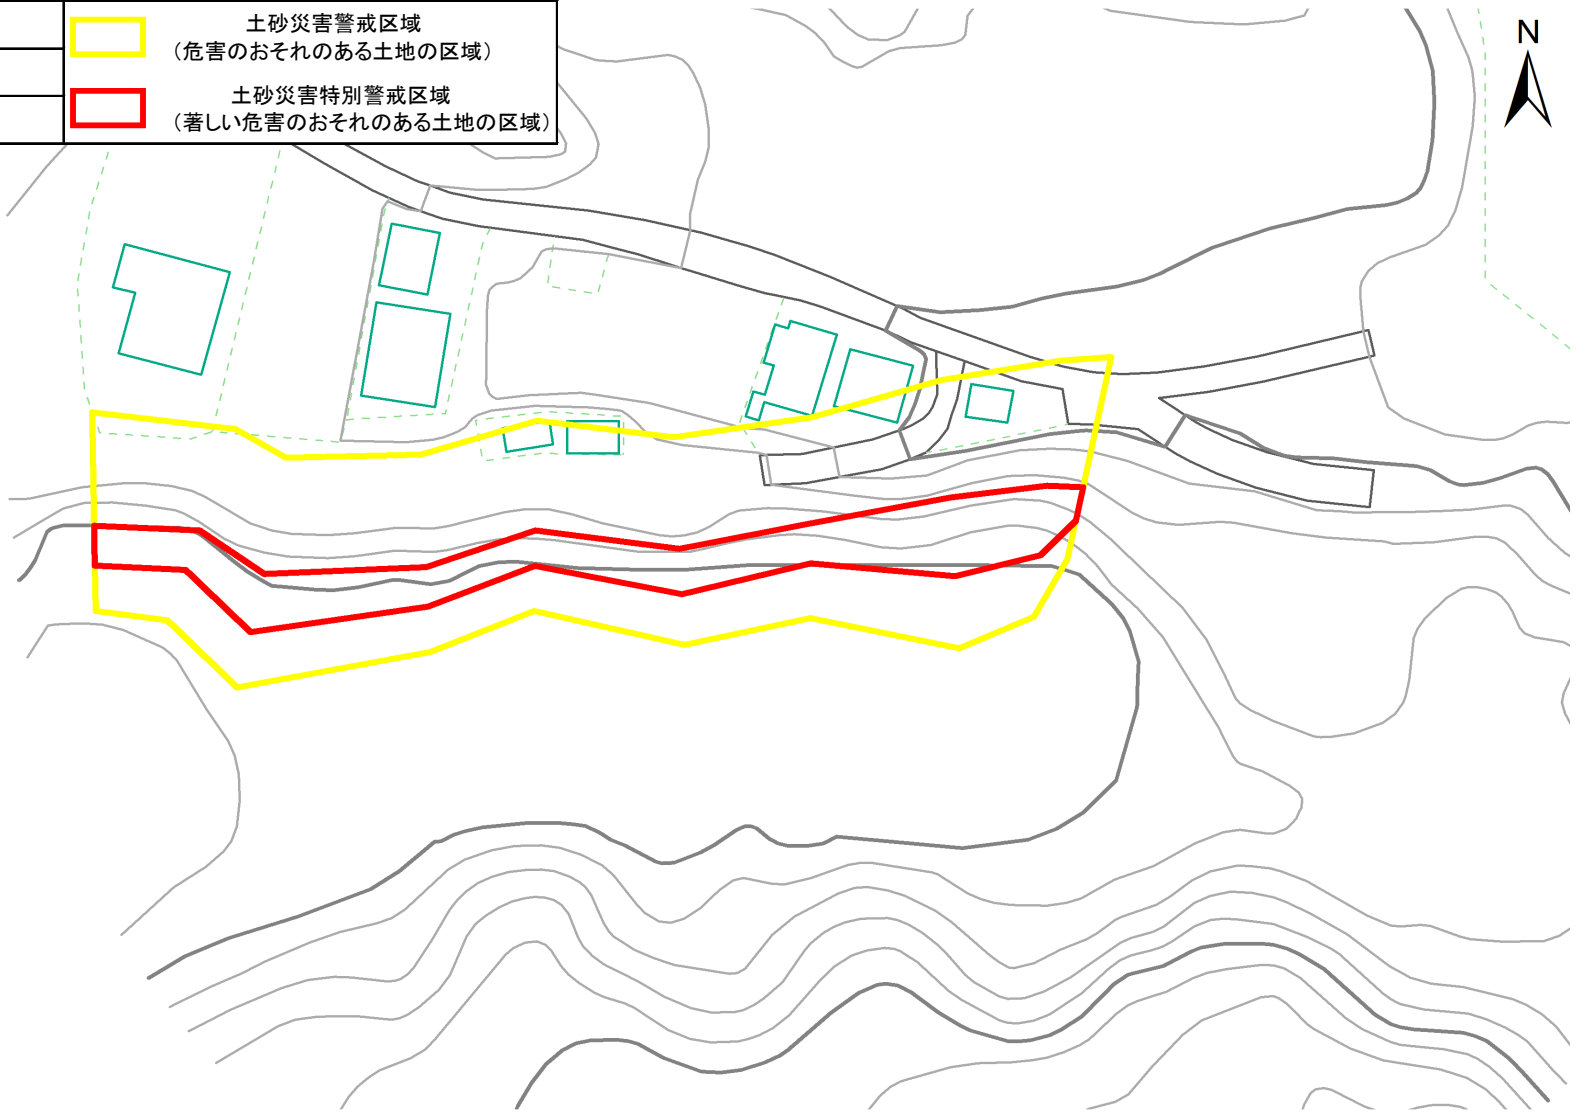

# 土砂災害警戒区域・特別警戒区域図：夷隅郡大多喜町上原地区

箇所番号	Ⅱ-123K2107	 土砂災害警戒区域 (危害のおそれのある土地の区域)
箇所名	上原7	
所在地	夷隅郡大多喜町上原	

# 土砂災害警戒区域・特別警戒区域図：夷隅郡大多喜町上原地区

箇所番号	Ⅱ-123K2107	 土砂災害警戒区域 (危害のおそれのある土地の区域)
箇所名	上原7	
所在地	夷隅郡大多喜町上原	 土砂災害特別警戒区域 (著しい危害のおそれのある土地の区域)