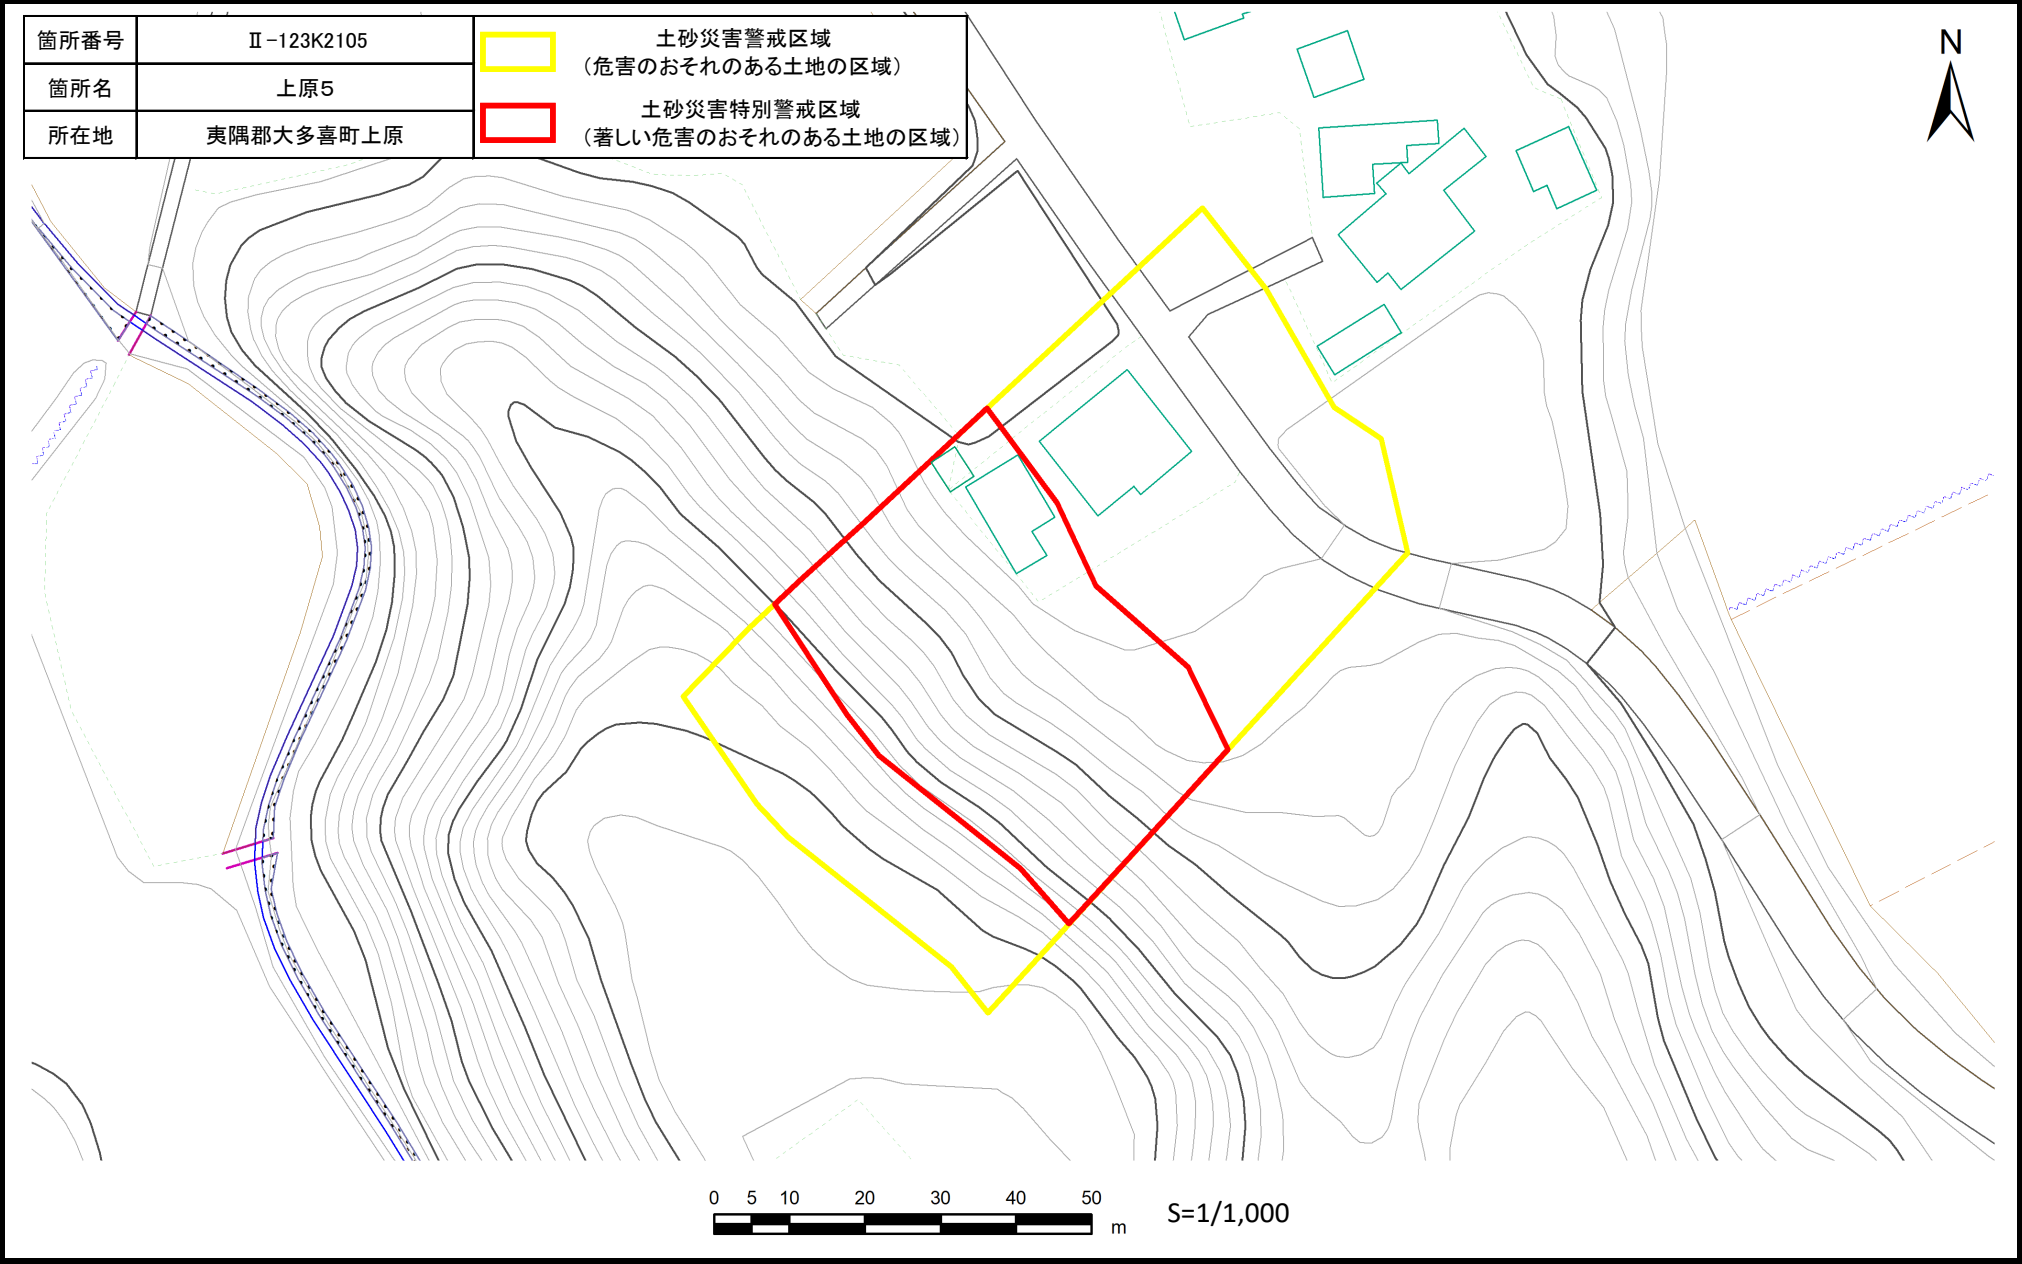

土砂災害警戒区域・特別警戒区域図：夷隅郡大多喜町上原地区

土砂災害警戒区域・特別警戒区域図：夷隅郡大多喜町上原地区

箇所番号	II-123K2105	 土砂災害警戒区域 (危害のおそれのある土地の区域)
箇所名	上原5	
所在地	夷隅郡大多喜町上原	 土砂災害特別警戒区域 (著しい危害のおそれのある土地の区域)