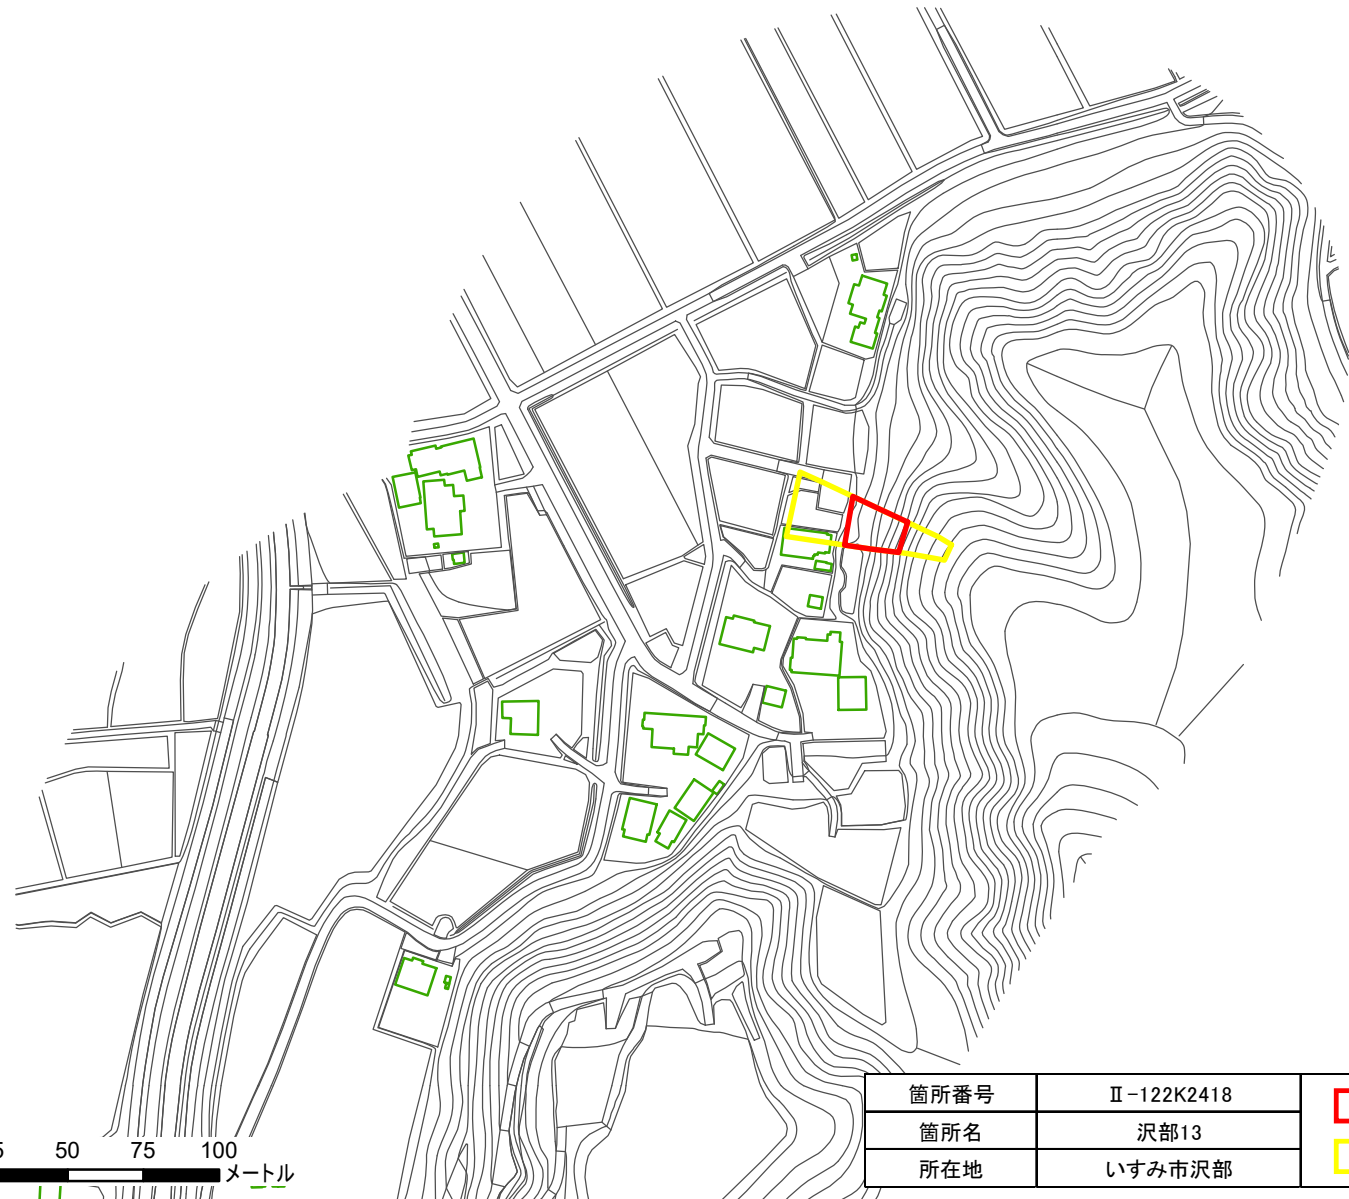

# 土砂災害警戒区域・特別警戒区域図(急傾斜地の崩壊) いすみ市沢部地区

箇所番号	Ⅱ-122K2418		著しい危害のおそれのある土地の区域	
箇所名	沢部13			危害のおそれのある土地の区域
所在地	いすみ市沢部			