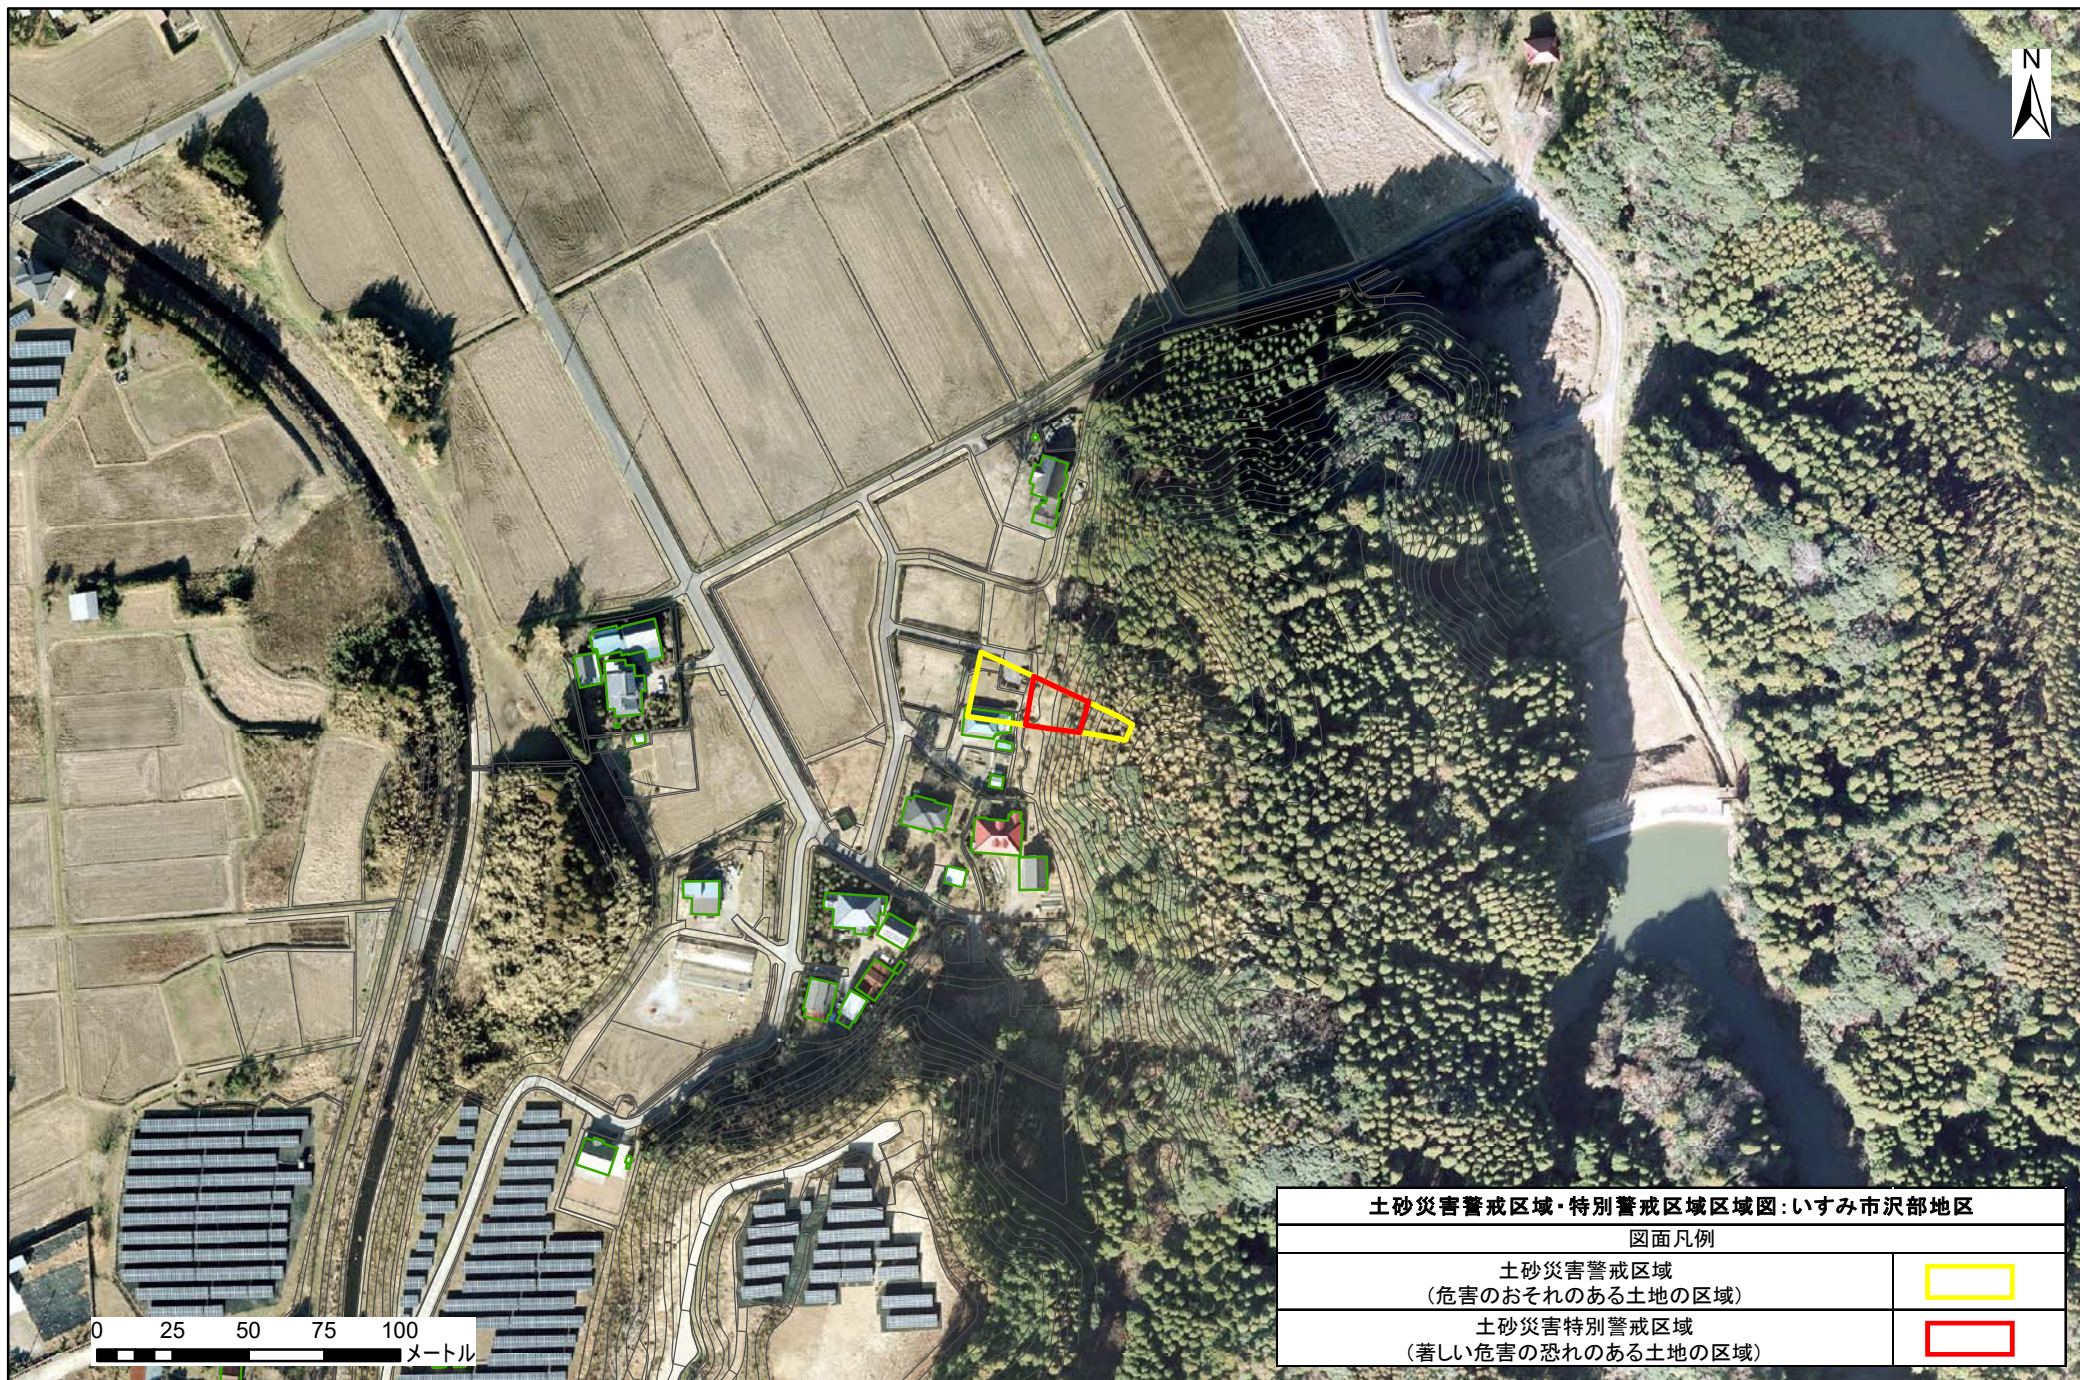

# 土砂災害警戒区域・特別警戒区域図(急傾斜地の崩壊) いすみ市沢部地区

箇所番号	Ⅱ-122K2418		著しい危害のおそれのある土地の区域	
箇所名	沢部13			危害のおそれのある土地の区域
所在地	いすみ市沢部			