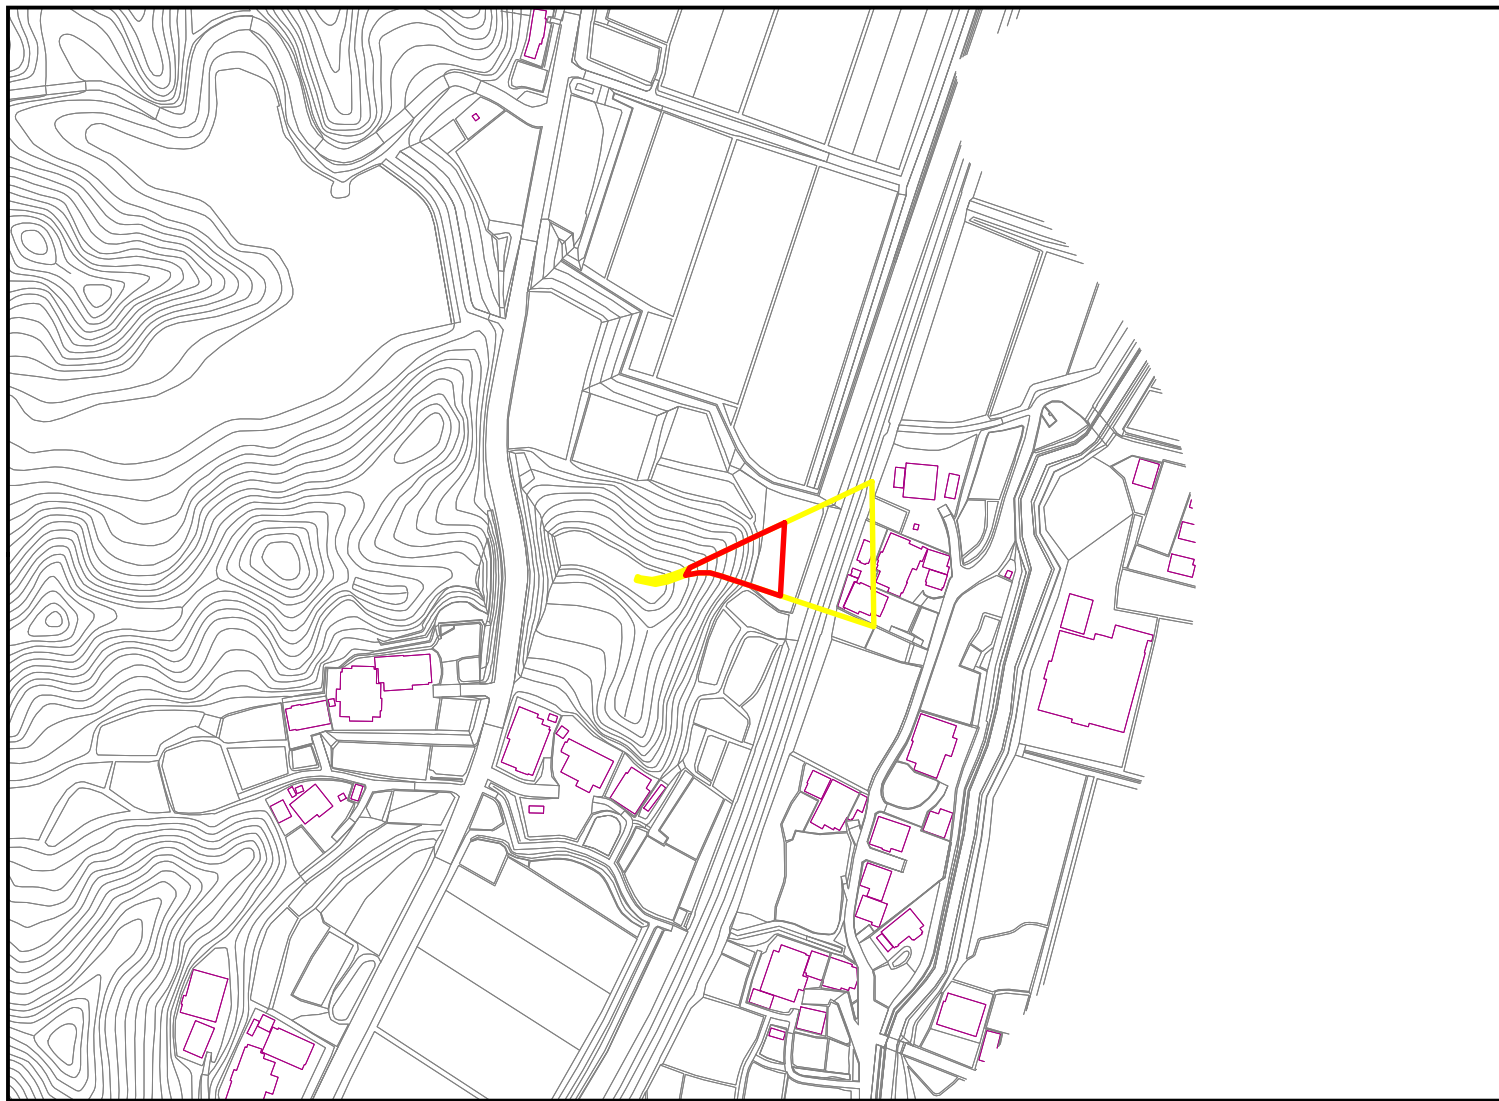

箇所番号	Ⅱ-122K2270		著しい危害のおそれのある土地の区域
箇所名	小沢60		危害のおそれのある土地の区域
所在地	いすみ市小沢		

0 5 10 20 30 40 50
 m

土砂災害警戒区域・特別警戒区域図 小沢地区

図
面
凡
例

土砂災害特別警戒区域 (著しい危害のおそれのある土地の区域)	
土砂災害警戒区域 (危害のおそれのある土地の区域)	

0 10 20 30 40 50
 m