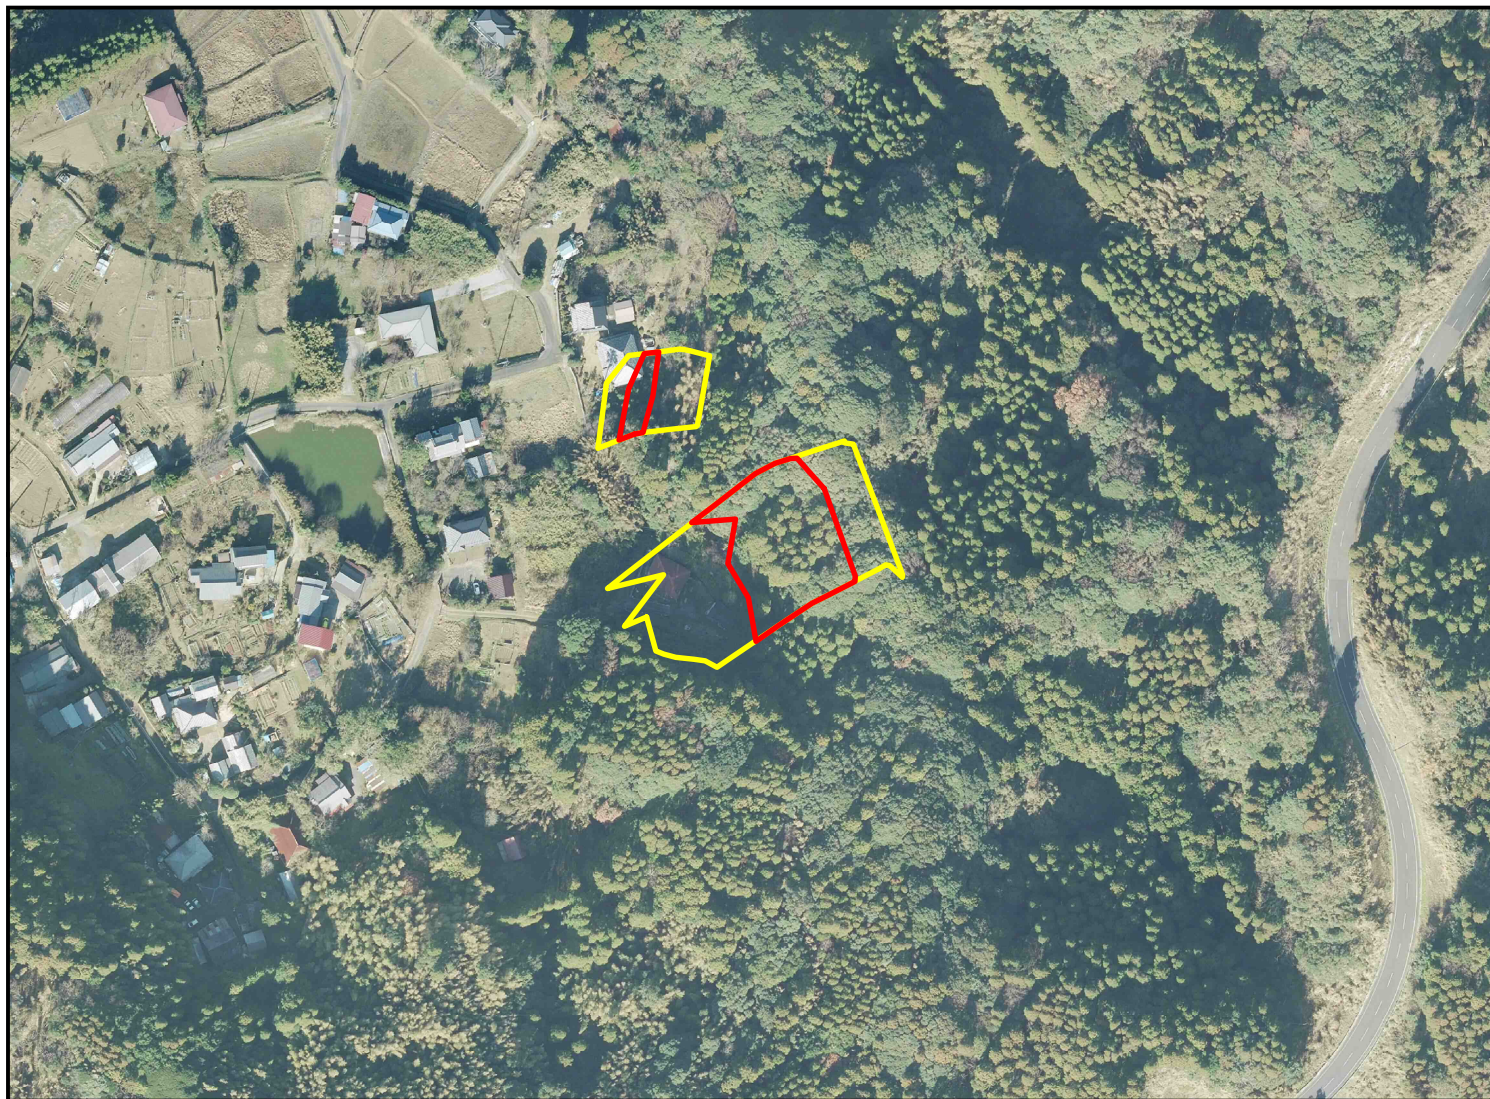

箇所番号	Ⅱ-122K2268		著しい危害のおそれのある土地の区域
箇所名	小沢59		
所在地	いすみ市小沢		危害のおそれのある土地の区域

0 5 10 20 30 40 50
 m

土砂災害警戒区域・特別警戒区域図 小沢地区

図
面
凡
例

土砂災害特別警戒区域 (著しい危害のおそれのある土地の区域)	
土砂災害警戒区域 (危害のおそれのある土地の区域)	

0 10 20 30 40 50
 m