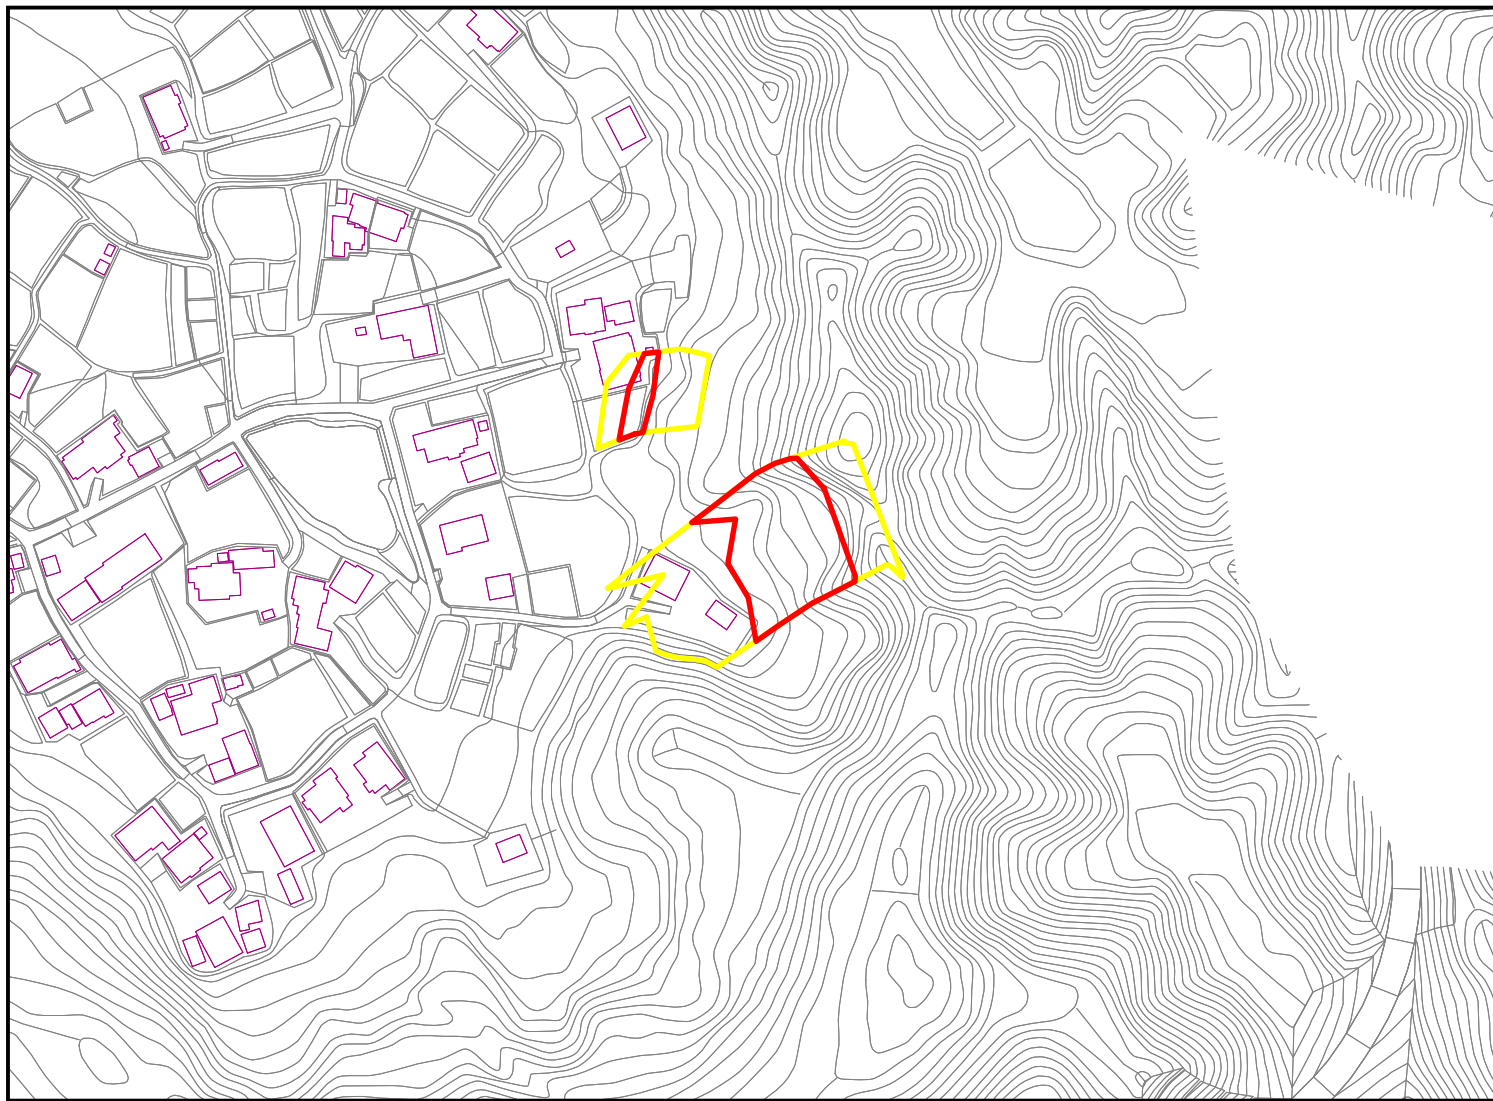

箇所番号	Ⅱ-122K2268		著しい危害のおそれのある土地の区域
箇所名	小沢59		
所在地	いすみ市小沢		危害のおそれのある土地の区域

0 5 10 20 30 40 50
 m

土砂災害警戒区域・特別警戒区域図 小沢地区

図
面
凡
例

土砂災害特別警戒区域 (著しい危害のおそれのある土地の区域)	
土砂災害警戒区域 (危害のおそれのある土地の区域)	

0 10 20 30 40 50
 m