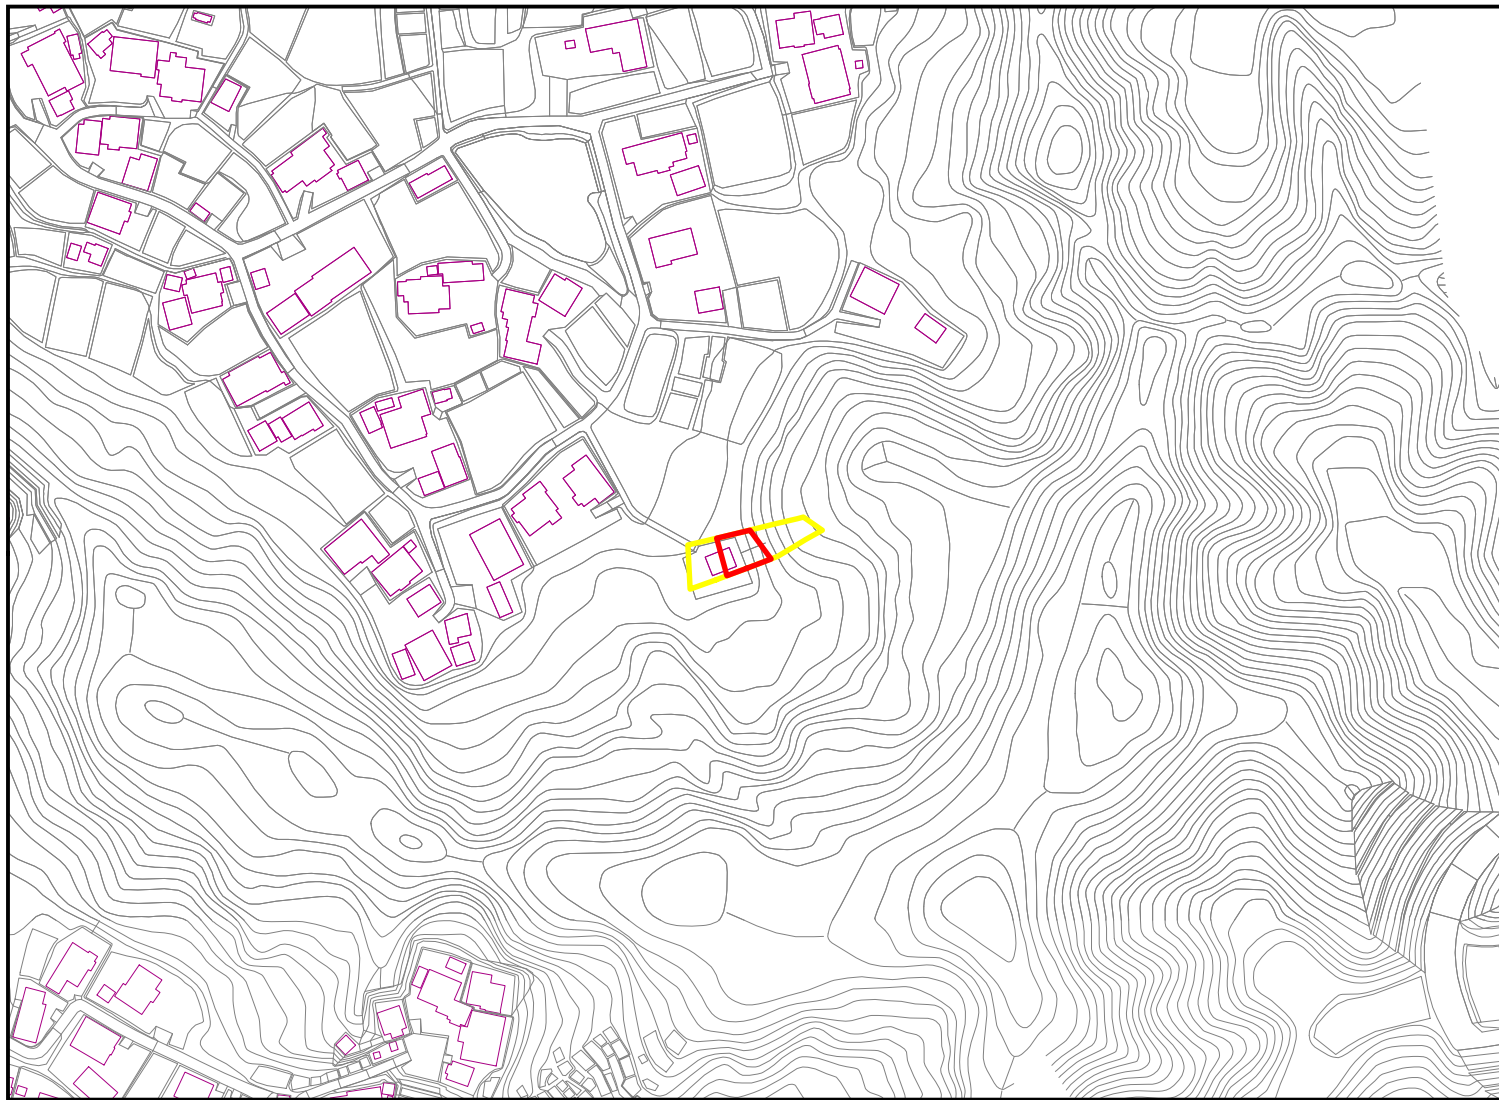

箇所番号	Ⅱ-122K2266		著しい危害のおそれのある土地の区域
箇所名	小沢58		危害のおそれのある土地の区域
所在地	いすみ市小沢		

0 510 20 30 40 50
 m

土砂災害警戒区域・特別警戒区域図 小沢地区

図
面
凡
例

土砂災害特別警戒区域 (著しい危害のおそれのある土地の区域)	
土砂災害警戒区域 (危害のおそれのある土地の区域)	

0 5 10 20 30 40 50
 m