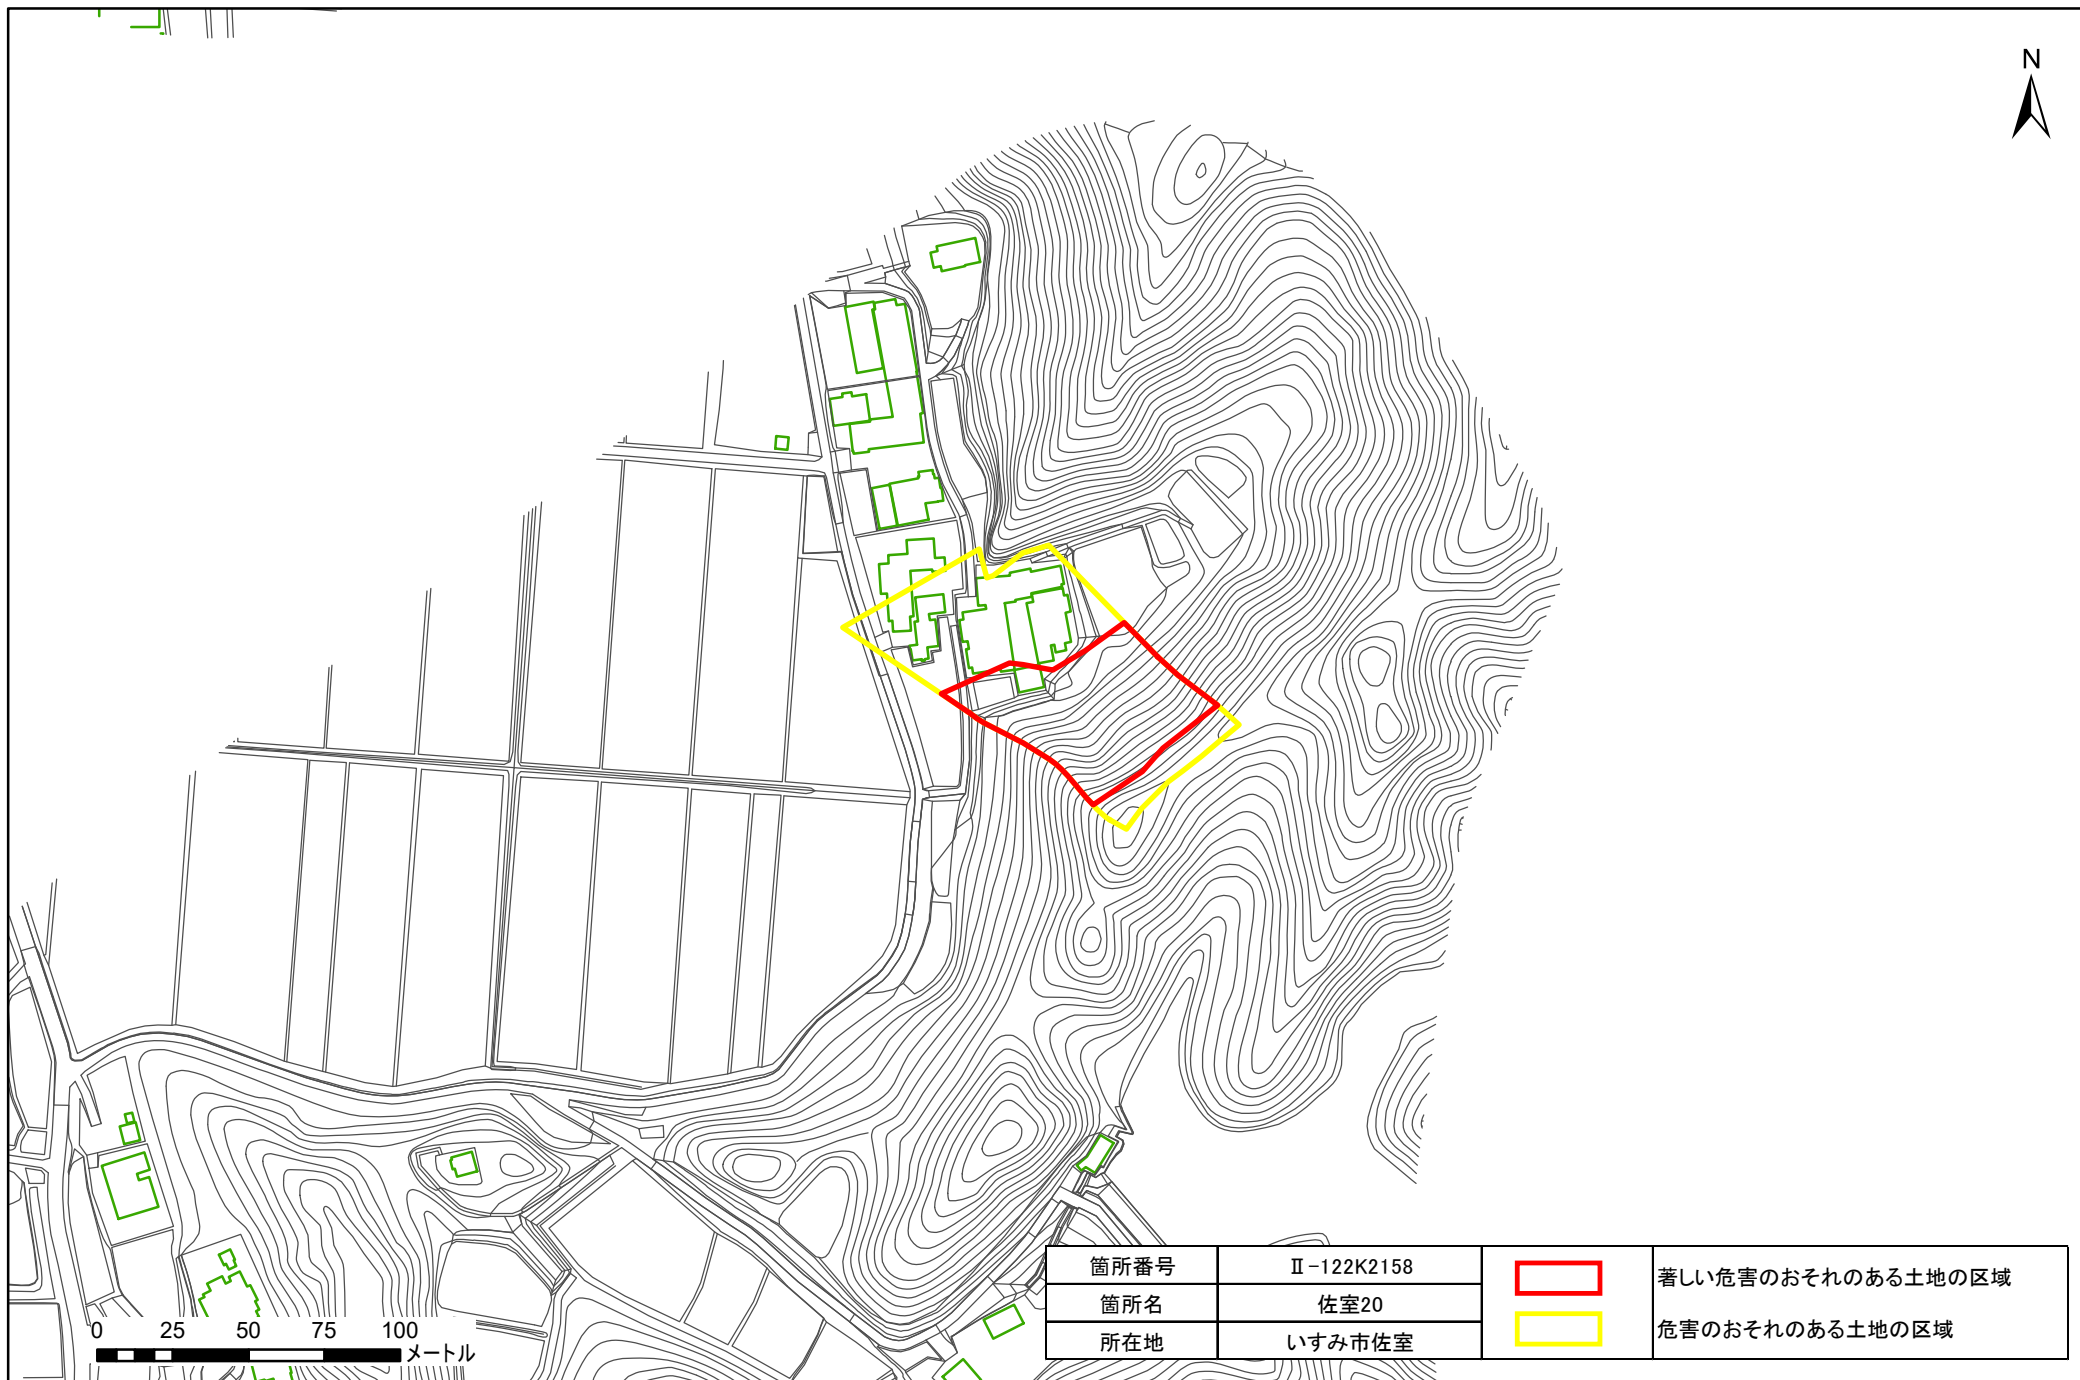

土砂災害警戒区域・特別警戒区域図(急傾斜地の崩壊) いすみ市佐室地区

箇所番号	Ⅱ-122K2158		著しい危害のおそれのある土地の区域
箇所名	佐室20		危害のおそれのある土地の区域
所在地	いすみ市佐室		