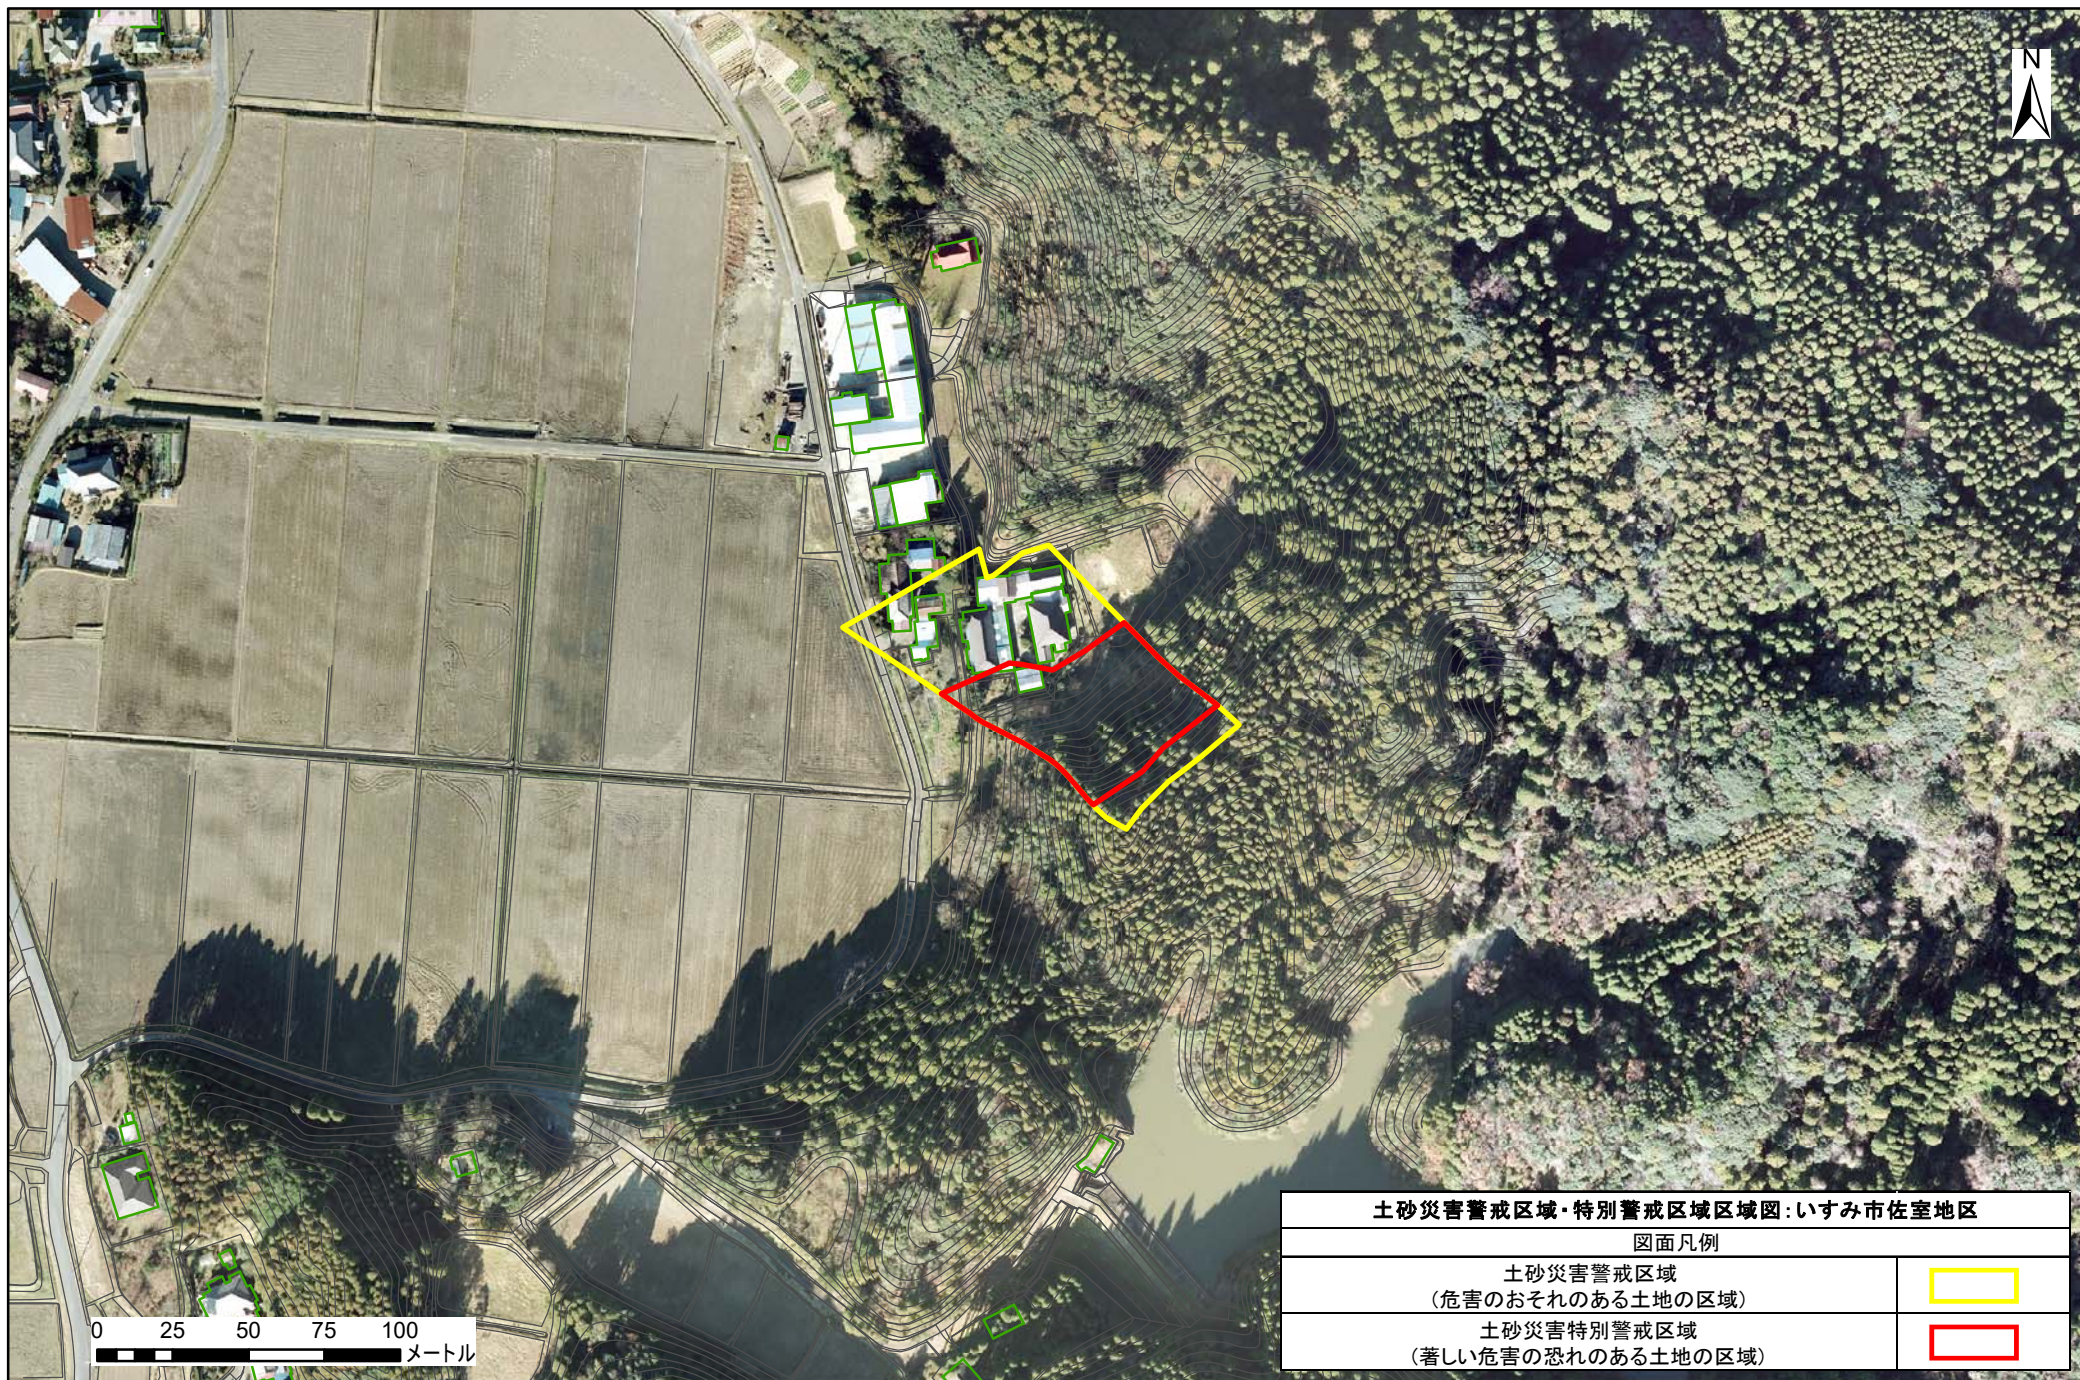

土砂災害警戒区域・特別警戒区域図(急傾斜地の崩壊) いすみ市佐室地区

箇所番号	Ⅱ-122K2158		著しい危害のおそれのある土地の区域
箇所名	佐室20		危害のおそれのある土地の区域
所在地	いすみ市佐室		