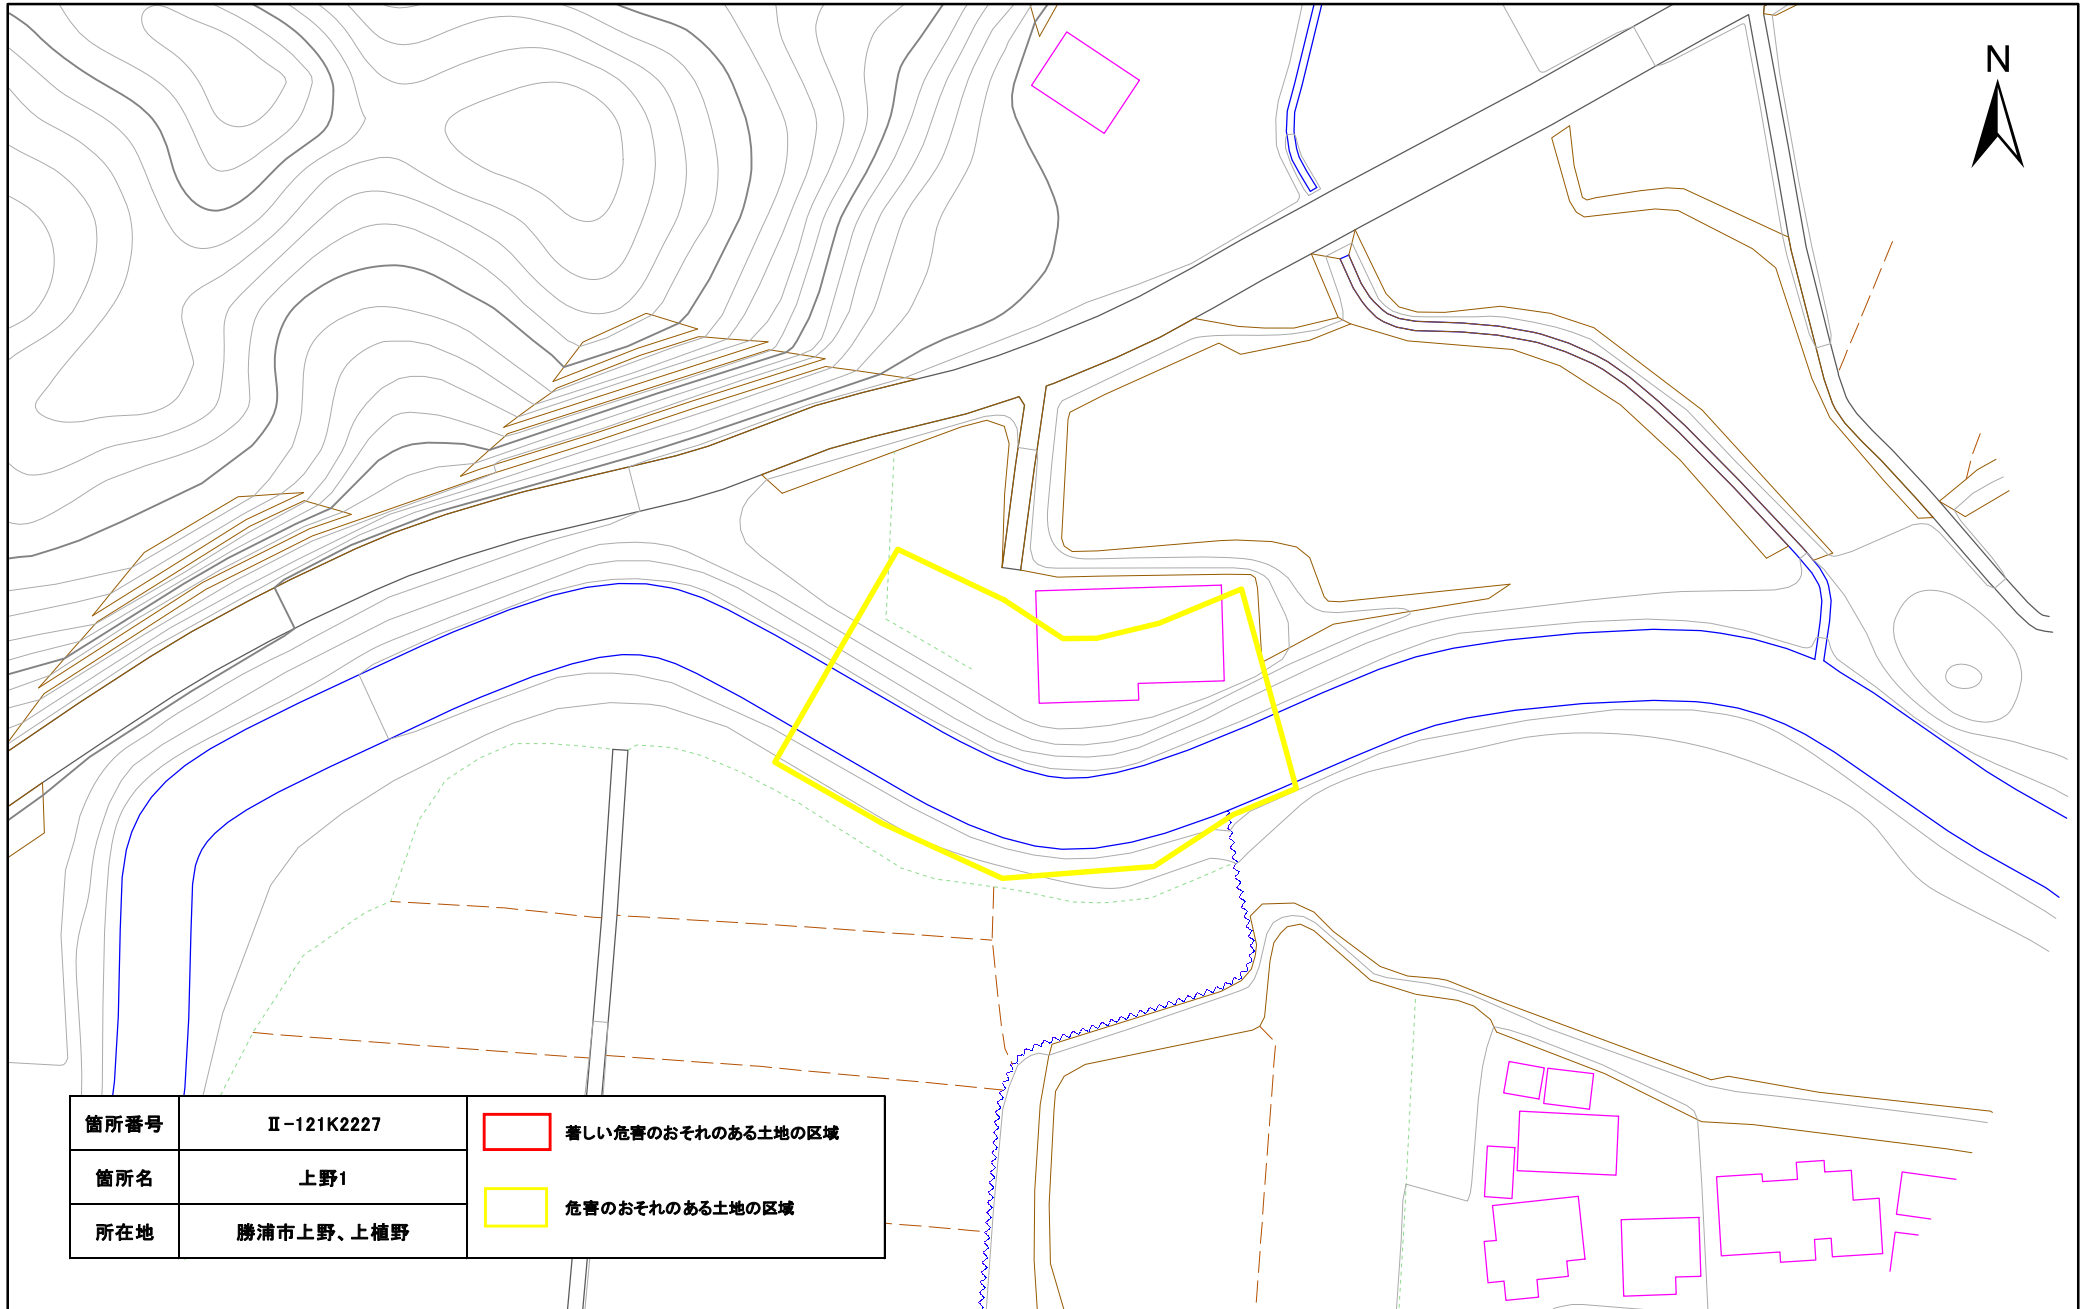

土砂災害警戒区域・特別警戒区域図(急傾斜地の崩壊) 上野1

1:1,000

土砂災害警戒区域・特別警戒区域図(急傾斜地の崩壊) 上野1

箇所番号	Ⅱ-121K2227	 著しい危害のおそれのある土地の区域
箇所名	上野1	 危害のおそれのある土地の区域
所在地	勝浦市上野、上植野	

1:1,000