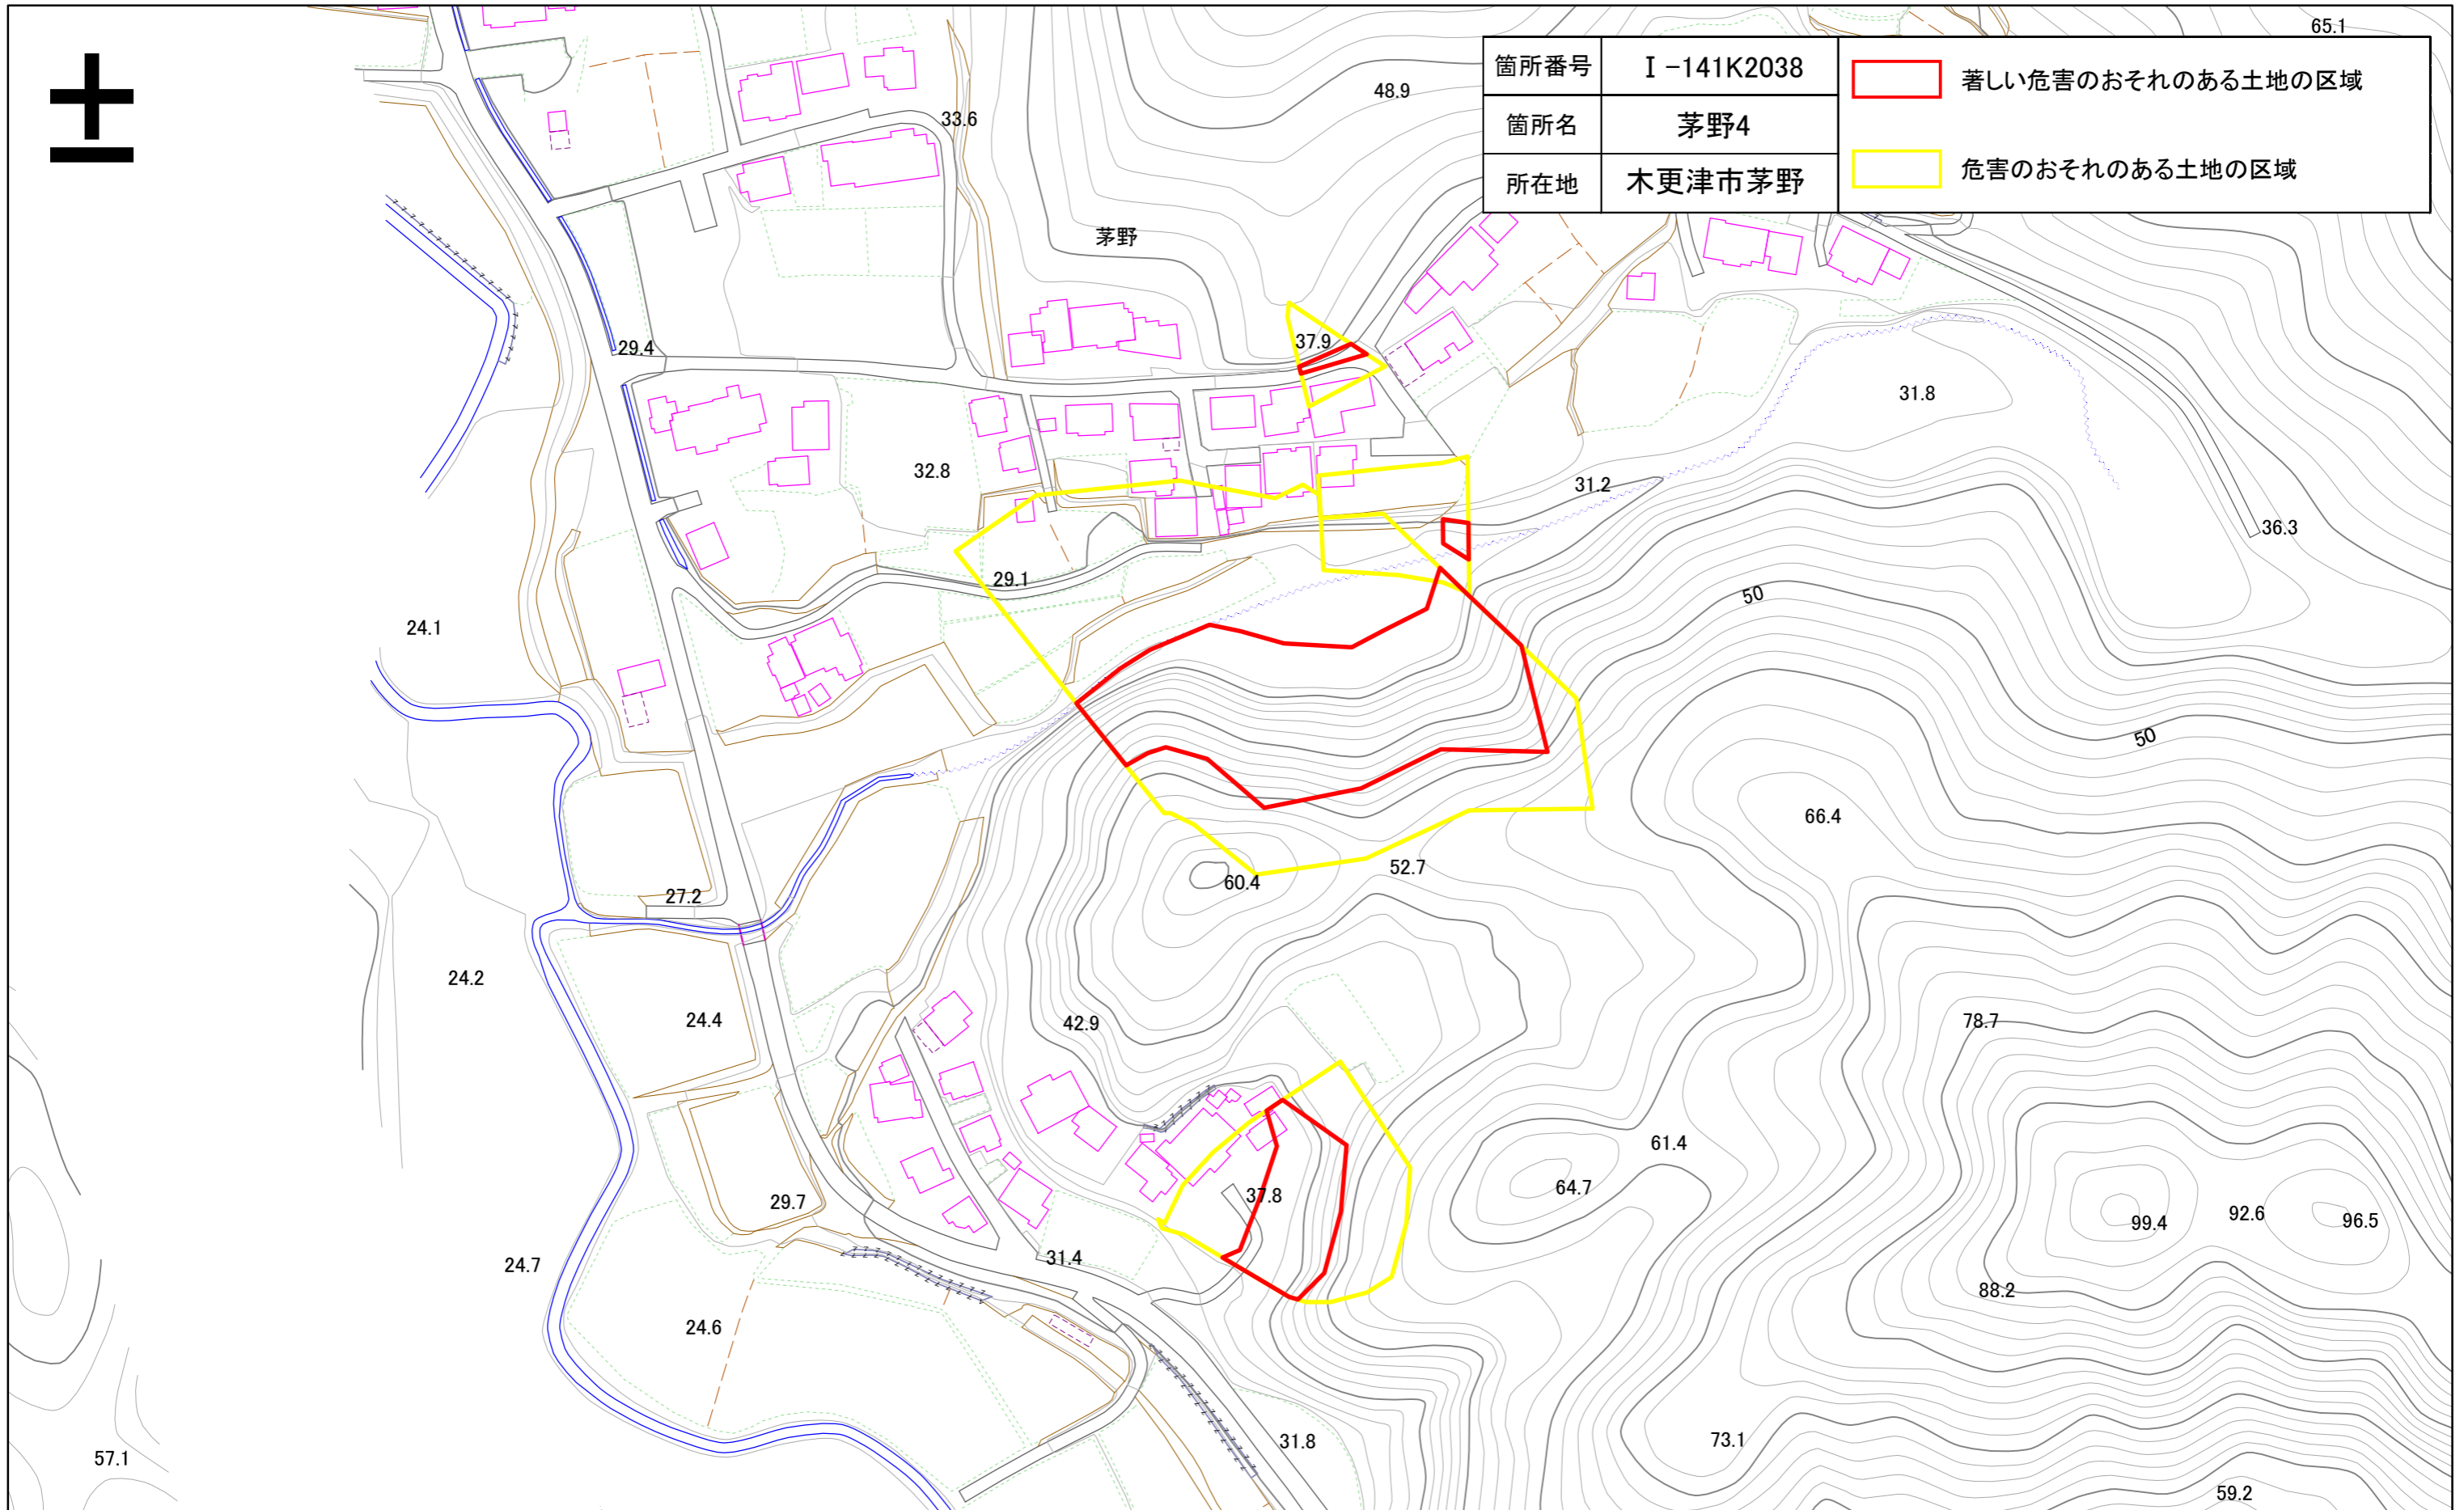

箇所番号	I-141K2038	 著しい危害のおそれのある土地の区域
箇所名	茅野4	 危害のおそれのある土地の区域
所在地	木更津市茅野	

57.1

土砂災害警戒区域・特別警戒区域図(急傾斜地の崩壊) 茅野地区

箇所番号	I-141K2038	 著しい危害のおそれのある土地の区域
箇所名	茅野4	
所在地	木更津市茅野	 危害のおそれのある土地の区域