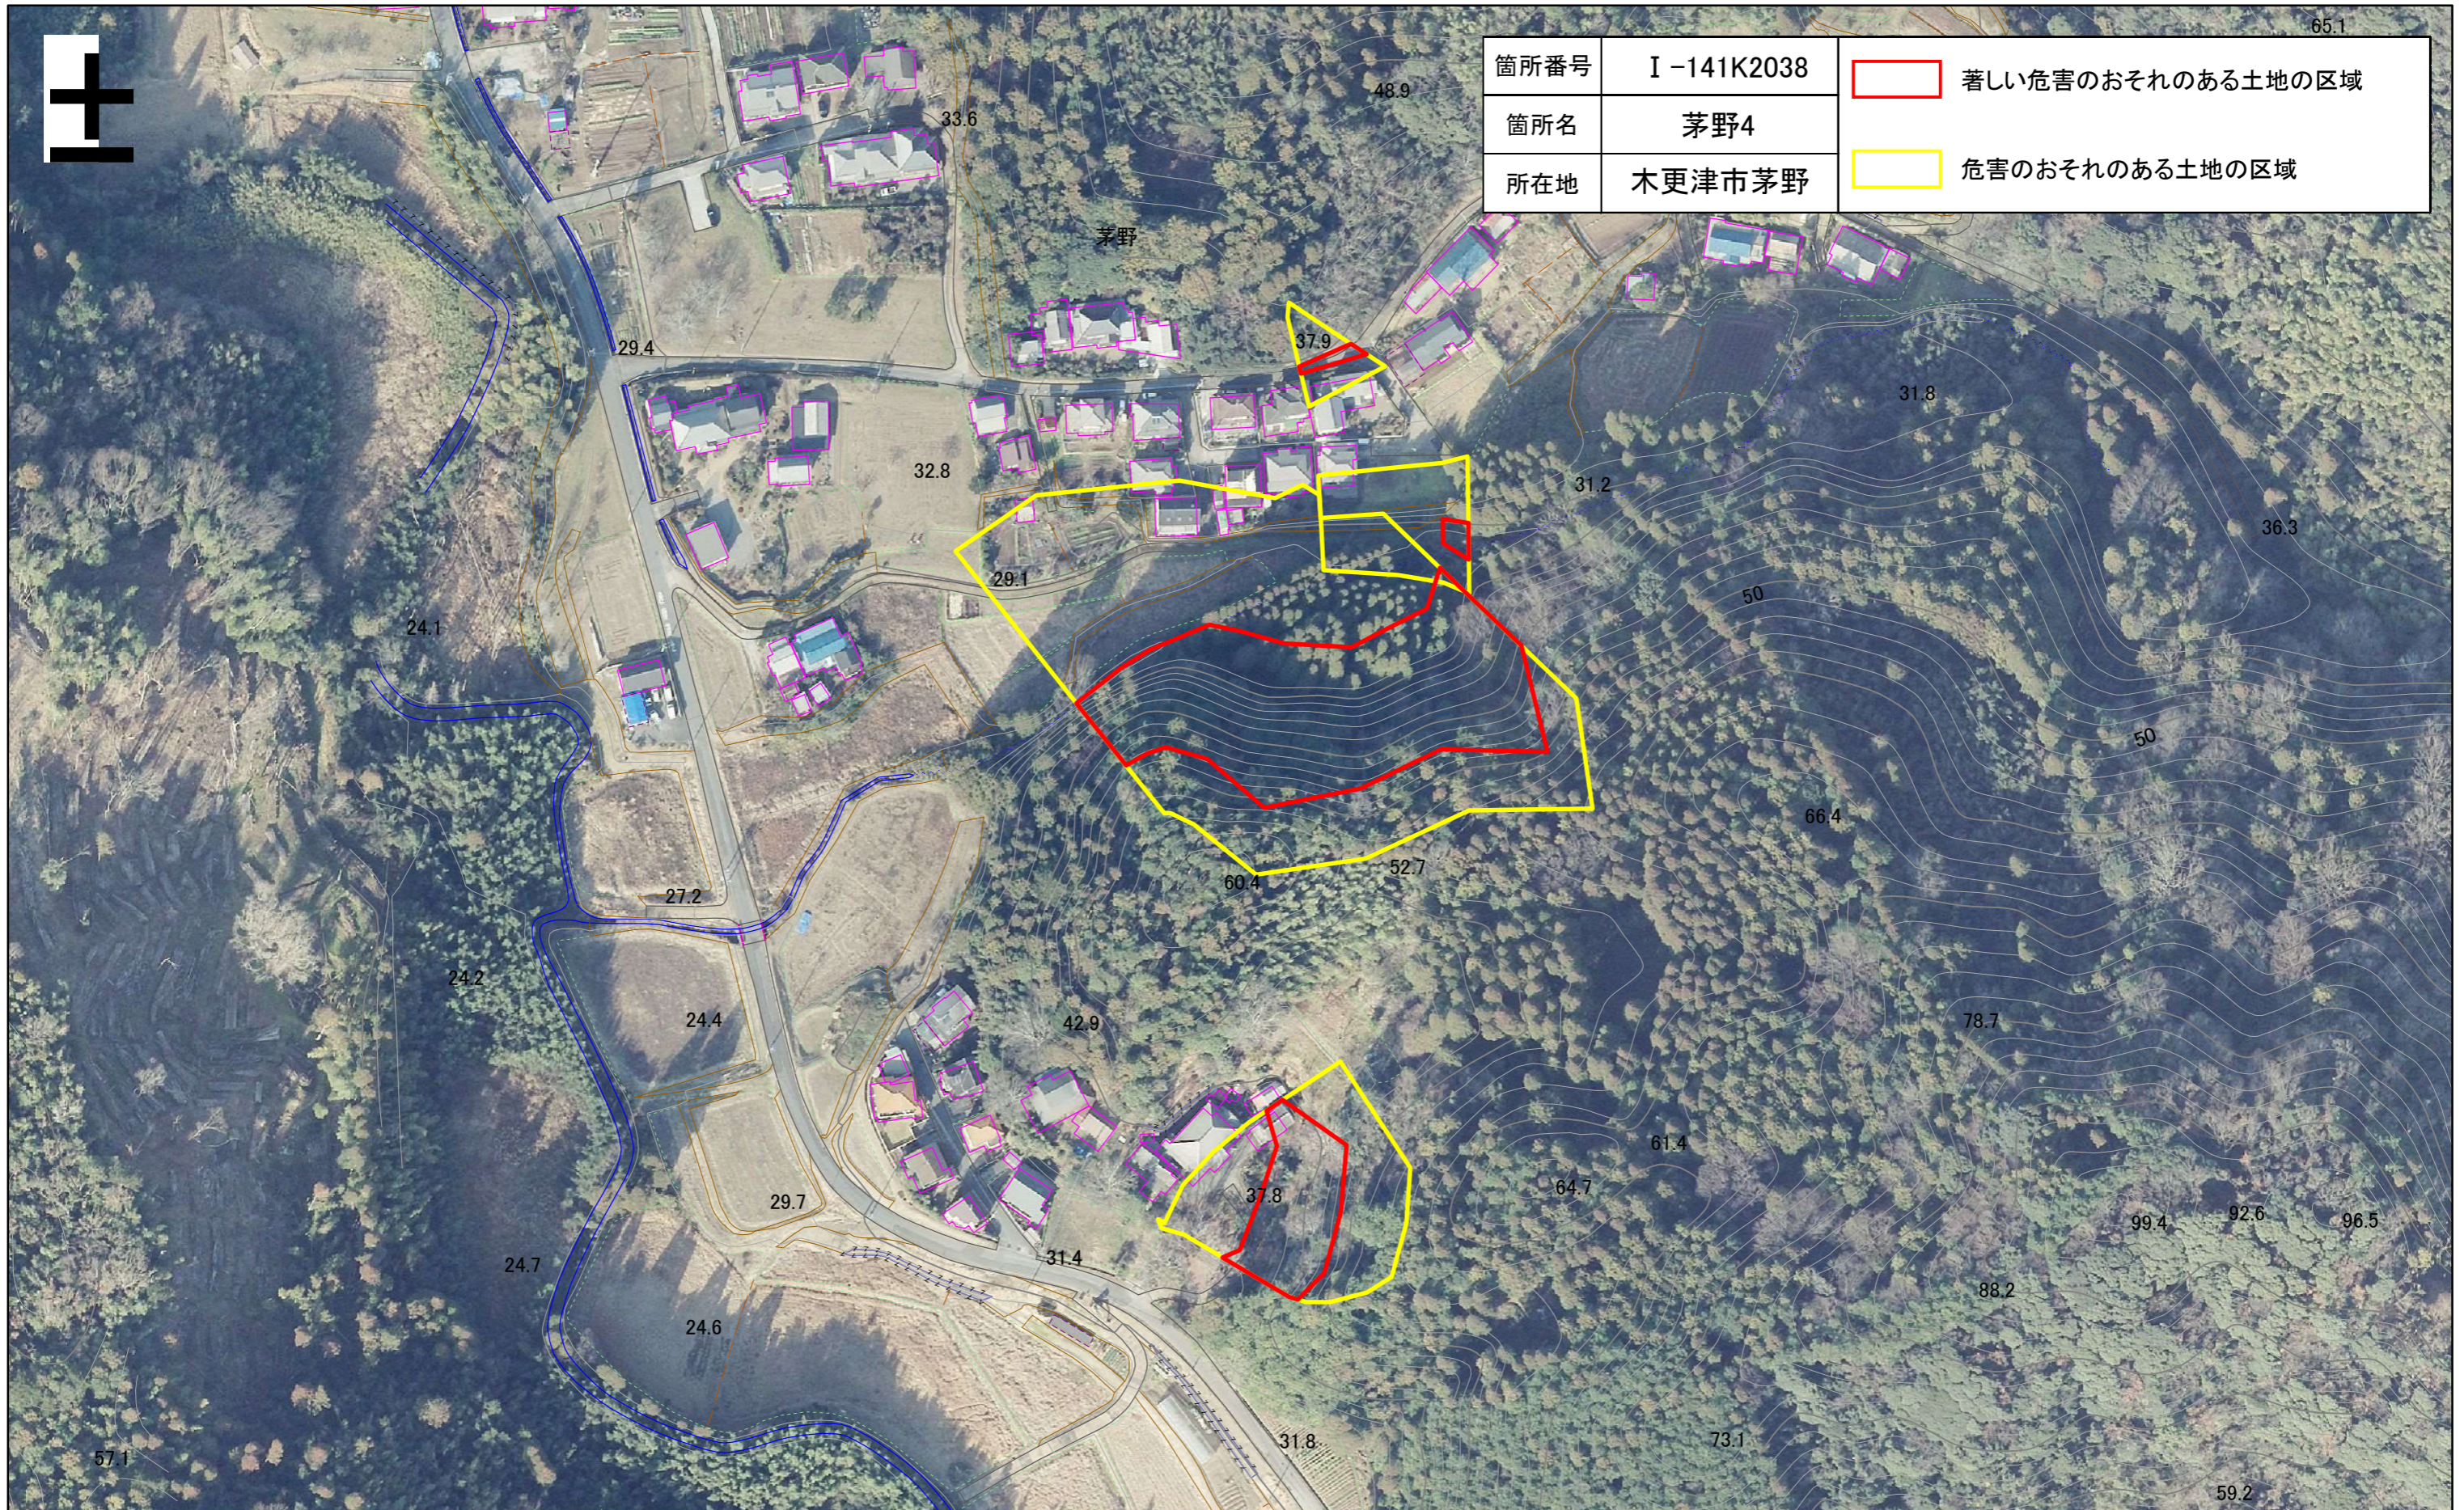

箇所番号	I-141K2038	 著しい危害のおそれのある土地の区域
箇所名	茅野4	 危害のおそれのある土地の区域
所在地	木更津市茅野	

57.1

土砂災害警戒区域・特別警戒区域図(急傾斜地の崩壊) 茅野地区

箇所番号	I-141K2038	 著しい危害のおそれのある土地の区域
箇所名	茅野4	
所在地	木更津市茅野	 危害のおそれのある土地の区域