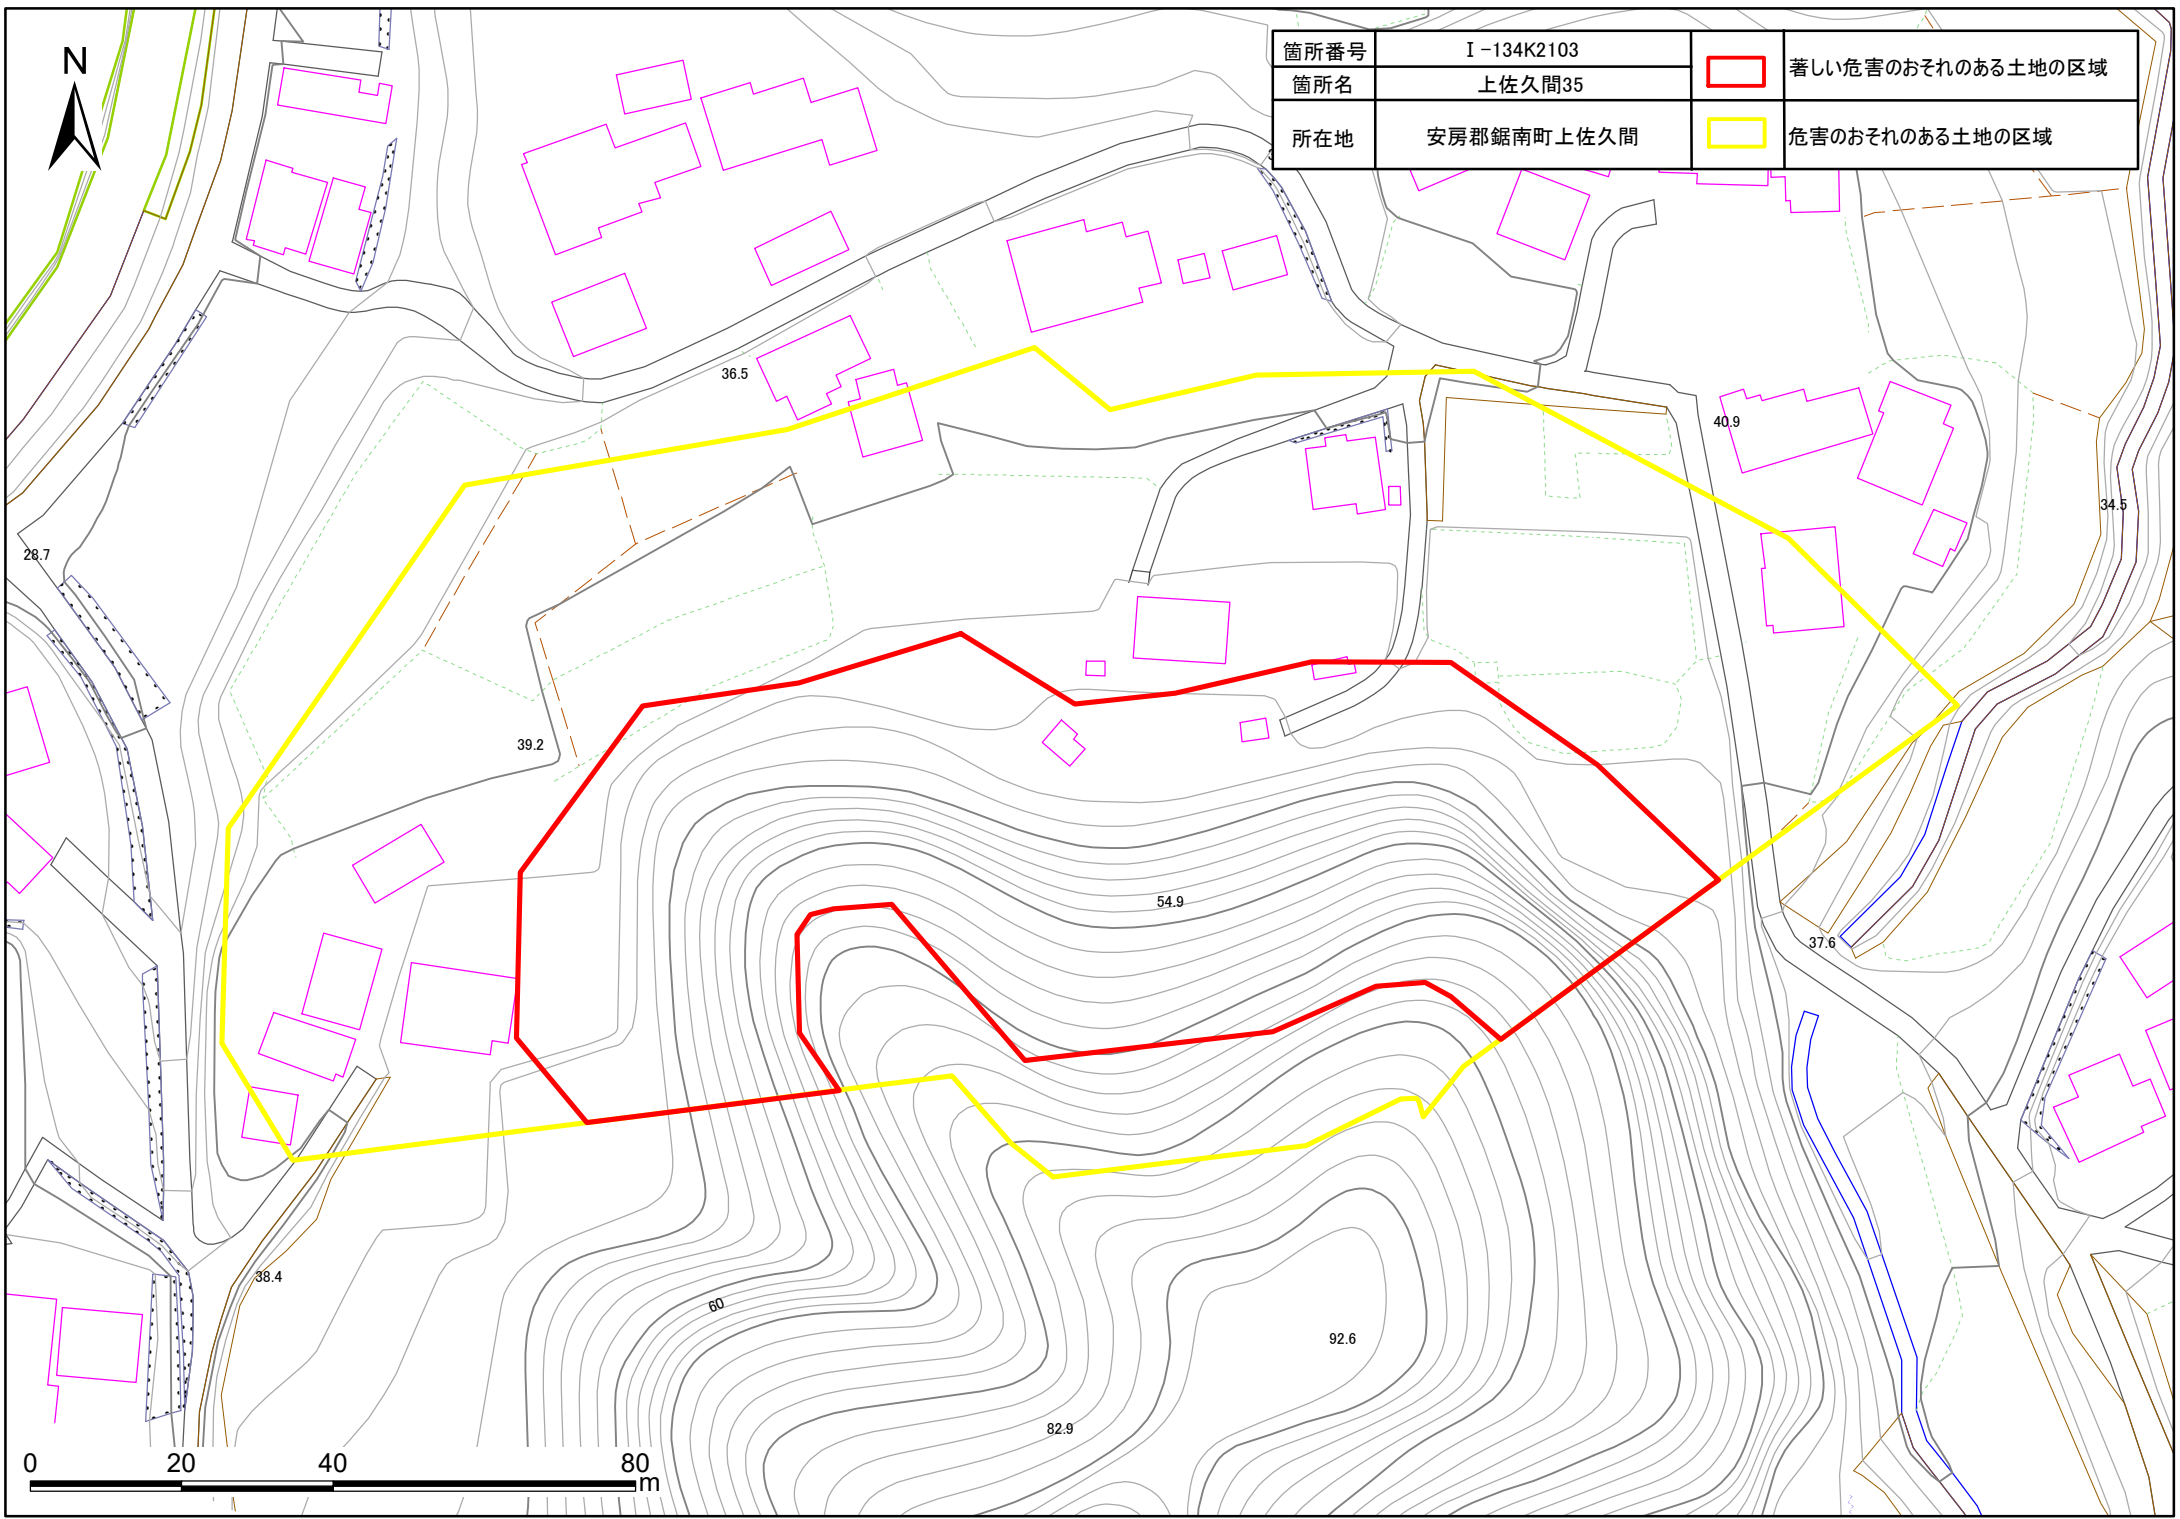

箇所番号	I-134K2103		著しい危害のおそれのある土地の区域
箇所名	上佐久間35		
所在地	安房郡鋸南町上佐久間		危害のおそれのある土地の区域

土砂災害警戒区域・特別警戒区域図(急傾斜地の崩壊) 鋸南町地区