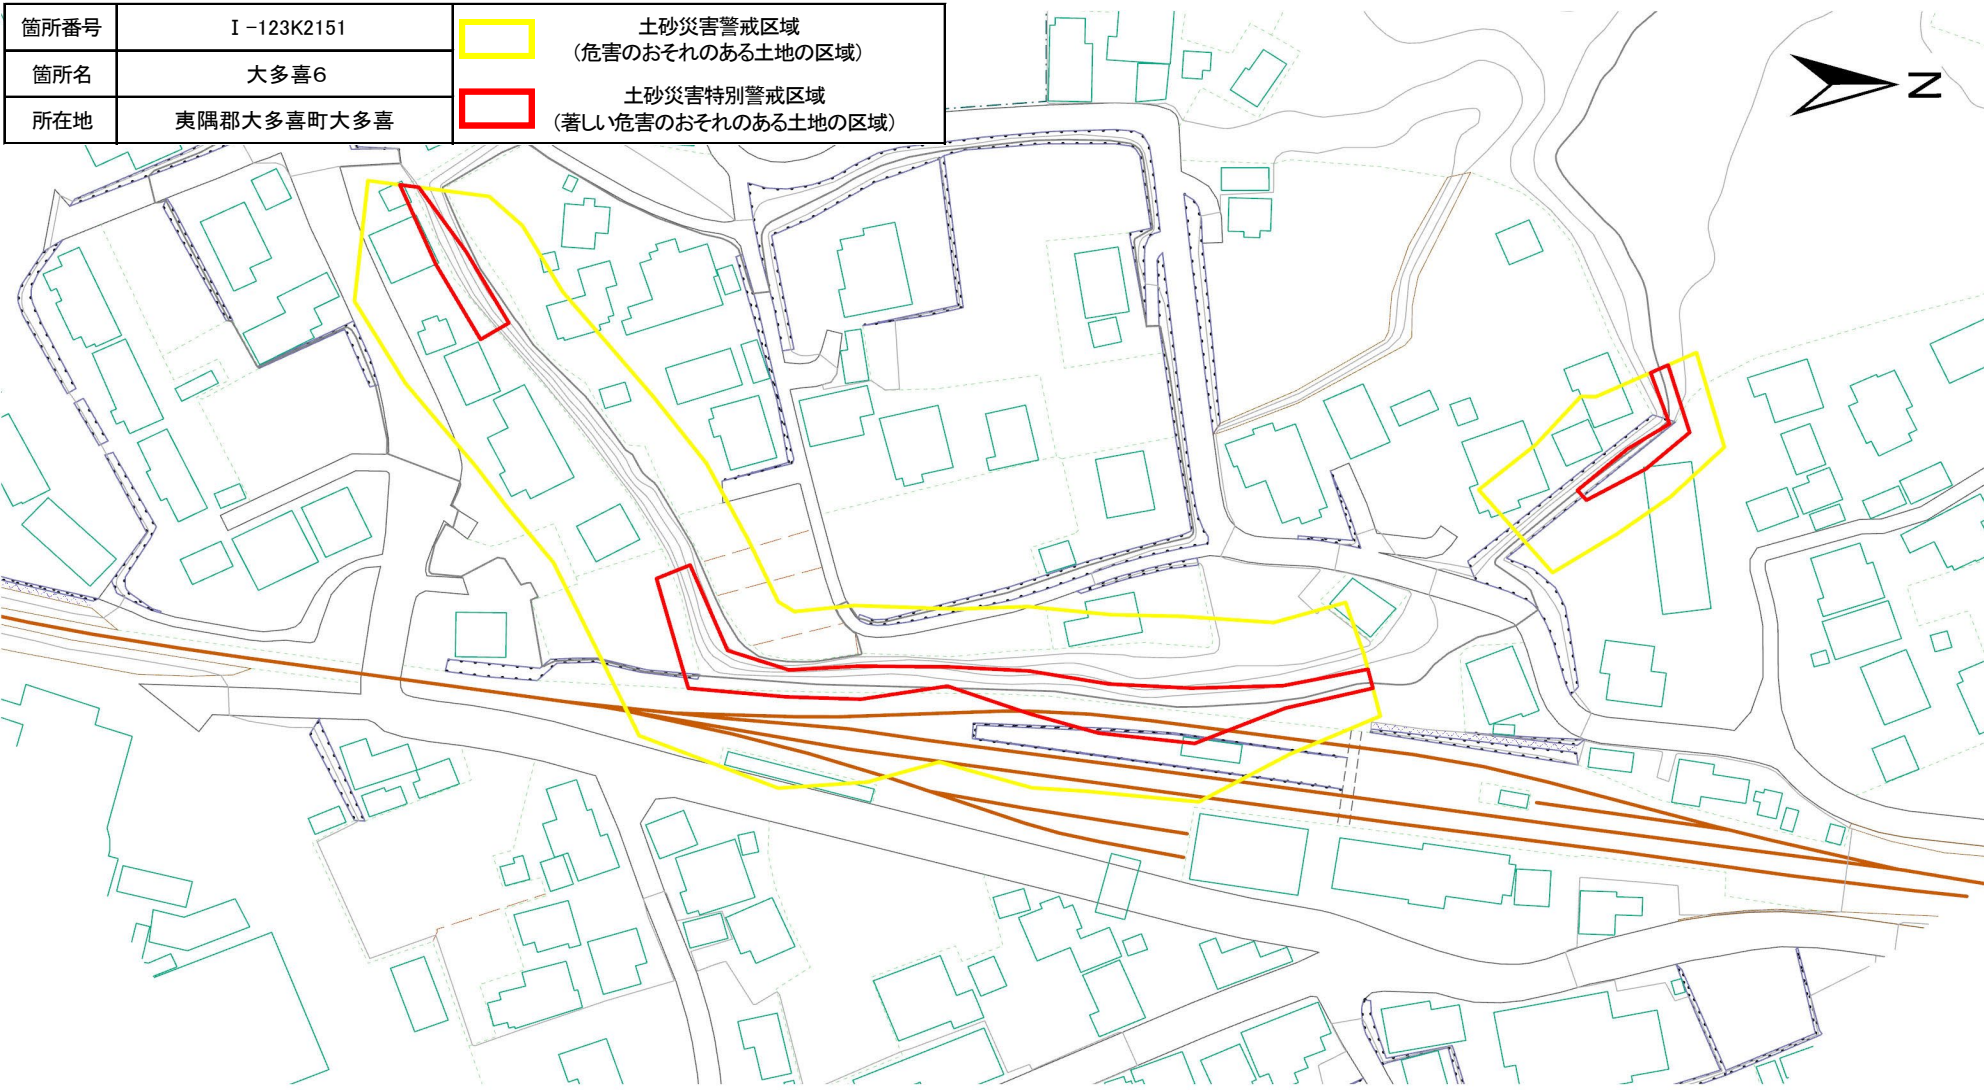

# 土砂災害警戒区域・特別警戒区域図：夷隅郡大多喜町大多喜地区

箇所番号	I-123K2151	 土砂災害警戒区域 (危害のおそれのある土地の区域)
箇所名	大多喜6	 土砂災害特別警戒区域 (著しい危害のおそれのある土地の区域)
所在地	夷隅郡大多喜町大多喜	

# 土砂災害警戒区域・特別警戒区域図：夷隅郡大多喜町大多喜地区

箇所番号	I-123K2151	 土砂災害警戒区域 (危害のおそれのある土地の区域)
箇所名	大多喜6	
所在地	夷隅郡大多喜町大多喜	 土砂災害特別警戒区域 (著しい危害のおそれのある土地の区域)

S=1/1,500