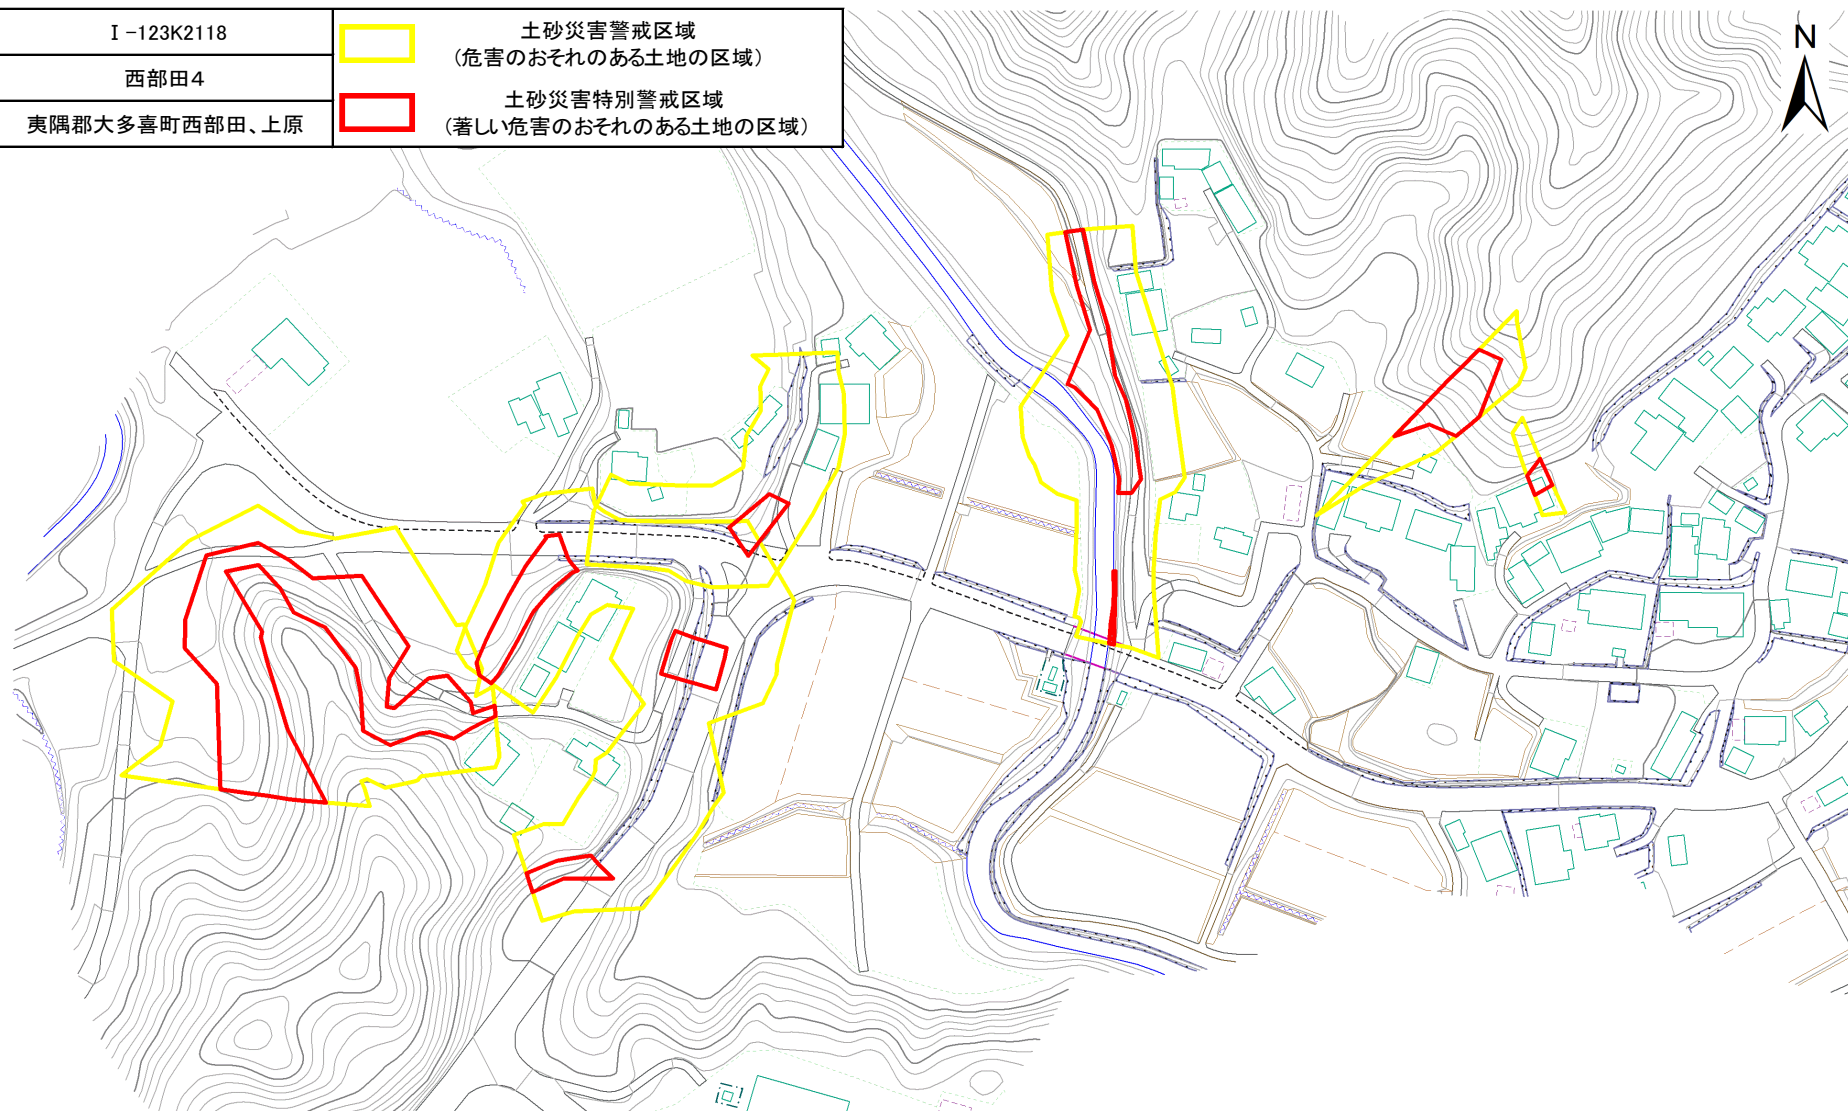

土砂災害警戒区域・特別警戒区域図：夷隅郡大多喜町西部田、上原地区

箇所番号	I-123K2118	 土砂災害警戒区域 (危害のおそれのある土地の区域)
箇所名	西部田4	 土砂災害特別警戒区域 (著しい危害のおそれのある土地の区域)
所在地	夷隅郡大多喜町西部田、上原	

0 10 20 40 60 80 100 m S=1/2,500

土砂災害警戒区域・特別警戒区域図：夷隅郡大多喜町西部田、上原地区

箇所番号	I-123K2118	 土砂災害警戒区域 (危害のおそれのある土地の区域)
箇所名	西部田4	
所在地	夷隅郡大多喜町西部田、上原	 土砂災害特別警戒区域 (著しい危害のおそれのある土地の区域)