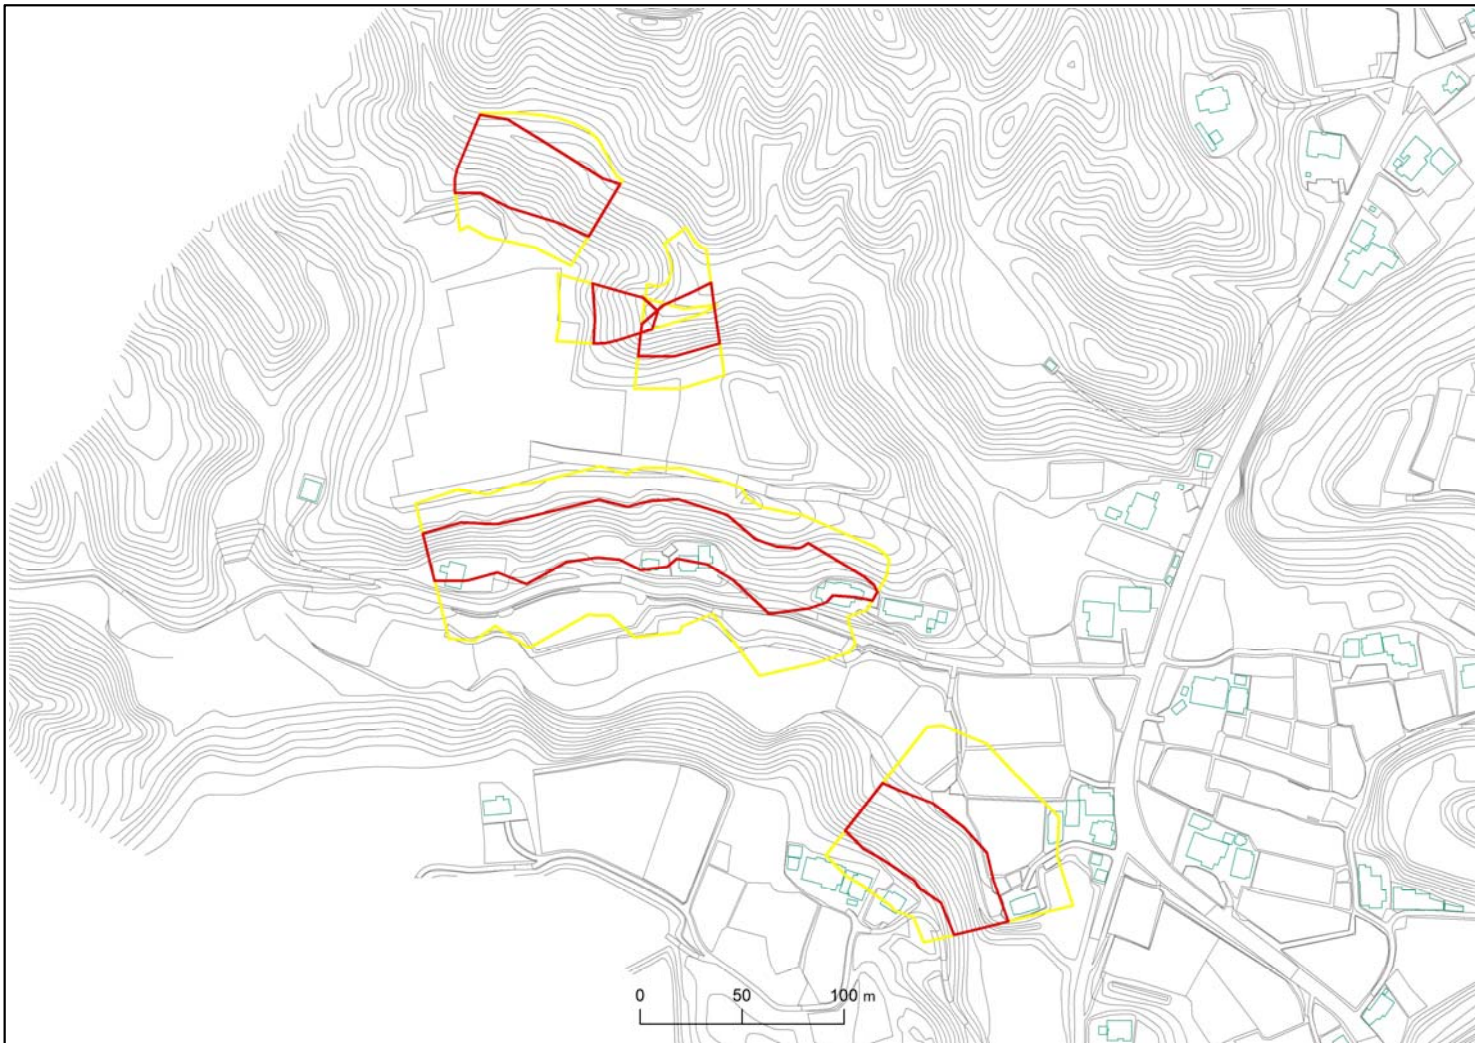

箇所番号	I-122K2191		著しい危害のおそれのある土地の区域
箇所名	山田68		
所在地	いすみ市山田		危害のおそれのある土地の区域

土砂災害警戒区域・特別警戒区域図(急傾斜地の崩壊)

土砂災害警戒区域・特別警戒区域図	
図面凡例	
土砂災害特別警戒区域 (著しい危害のおそれのある土地の区域)	
土砂災害警戒区域 (危害のおそれのある土地の区域)	