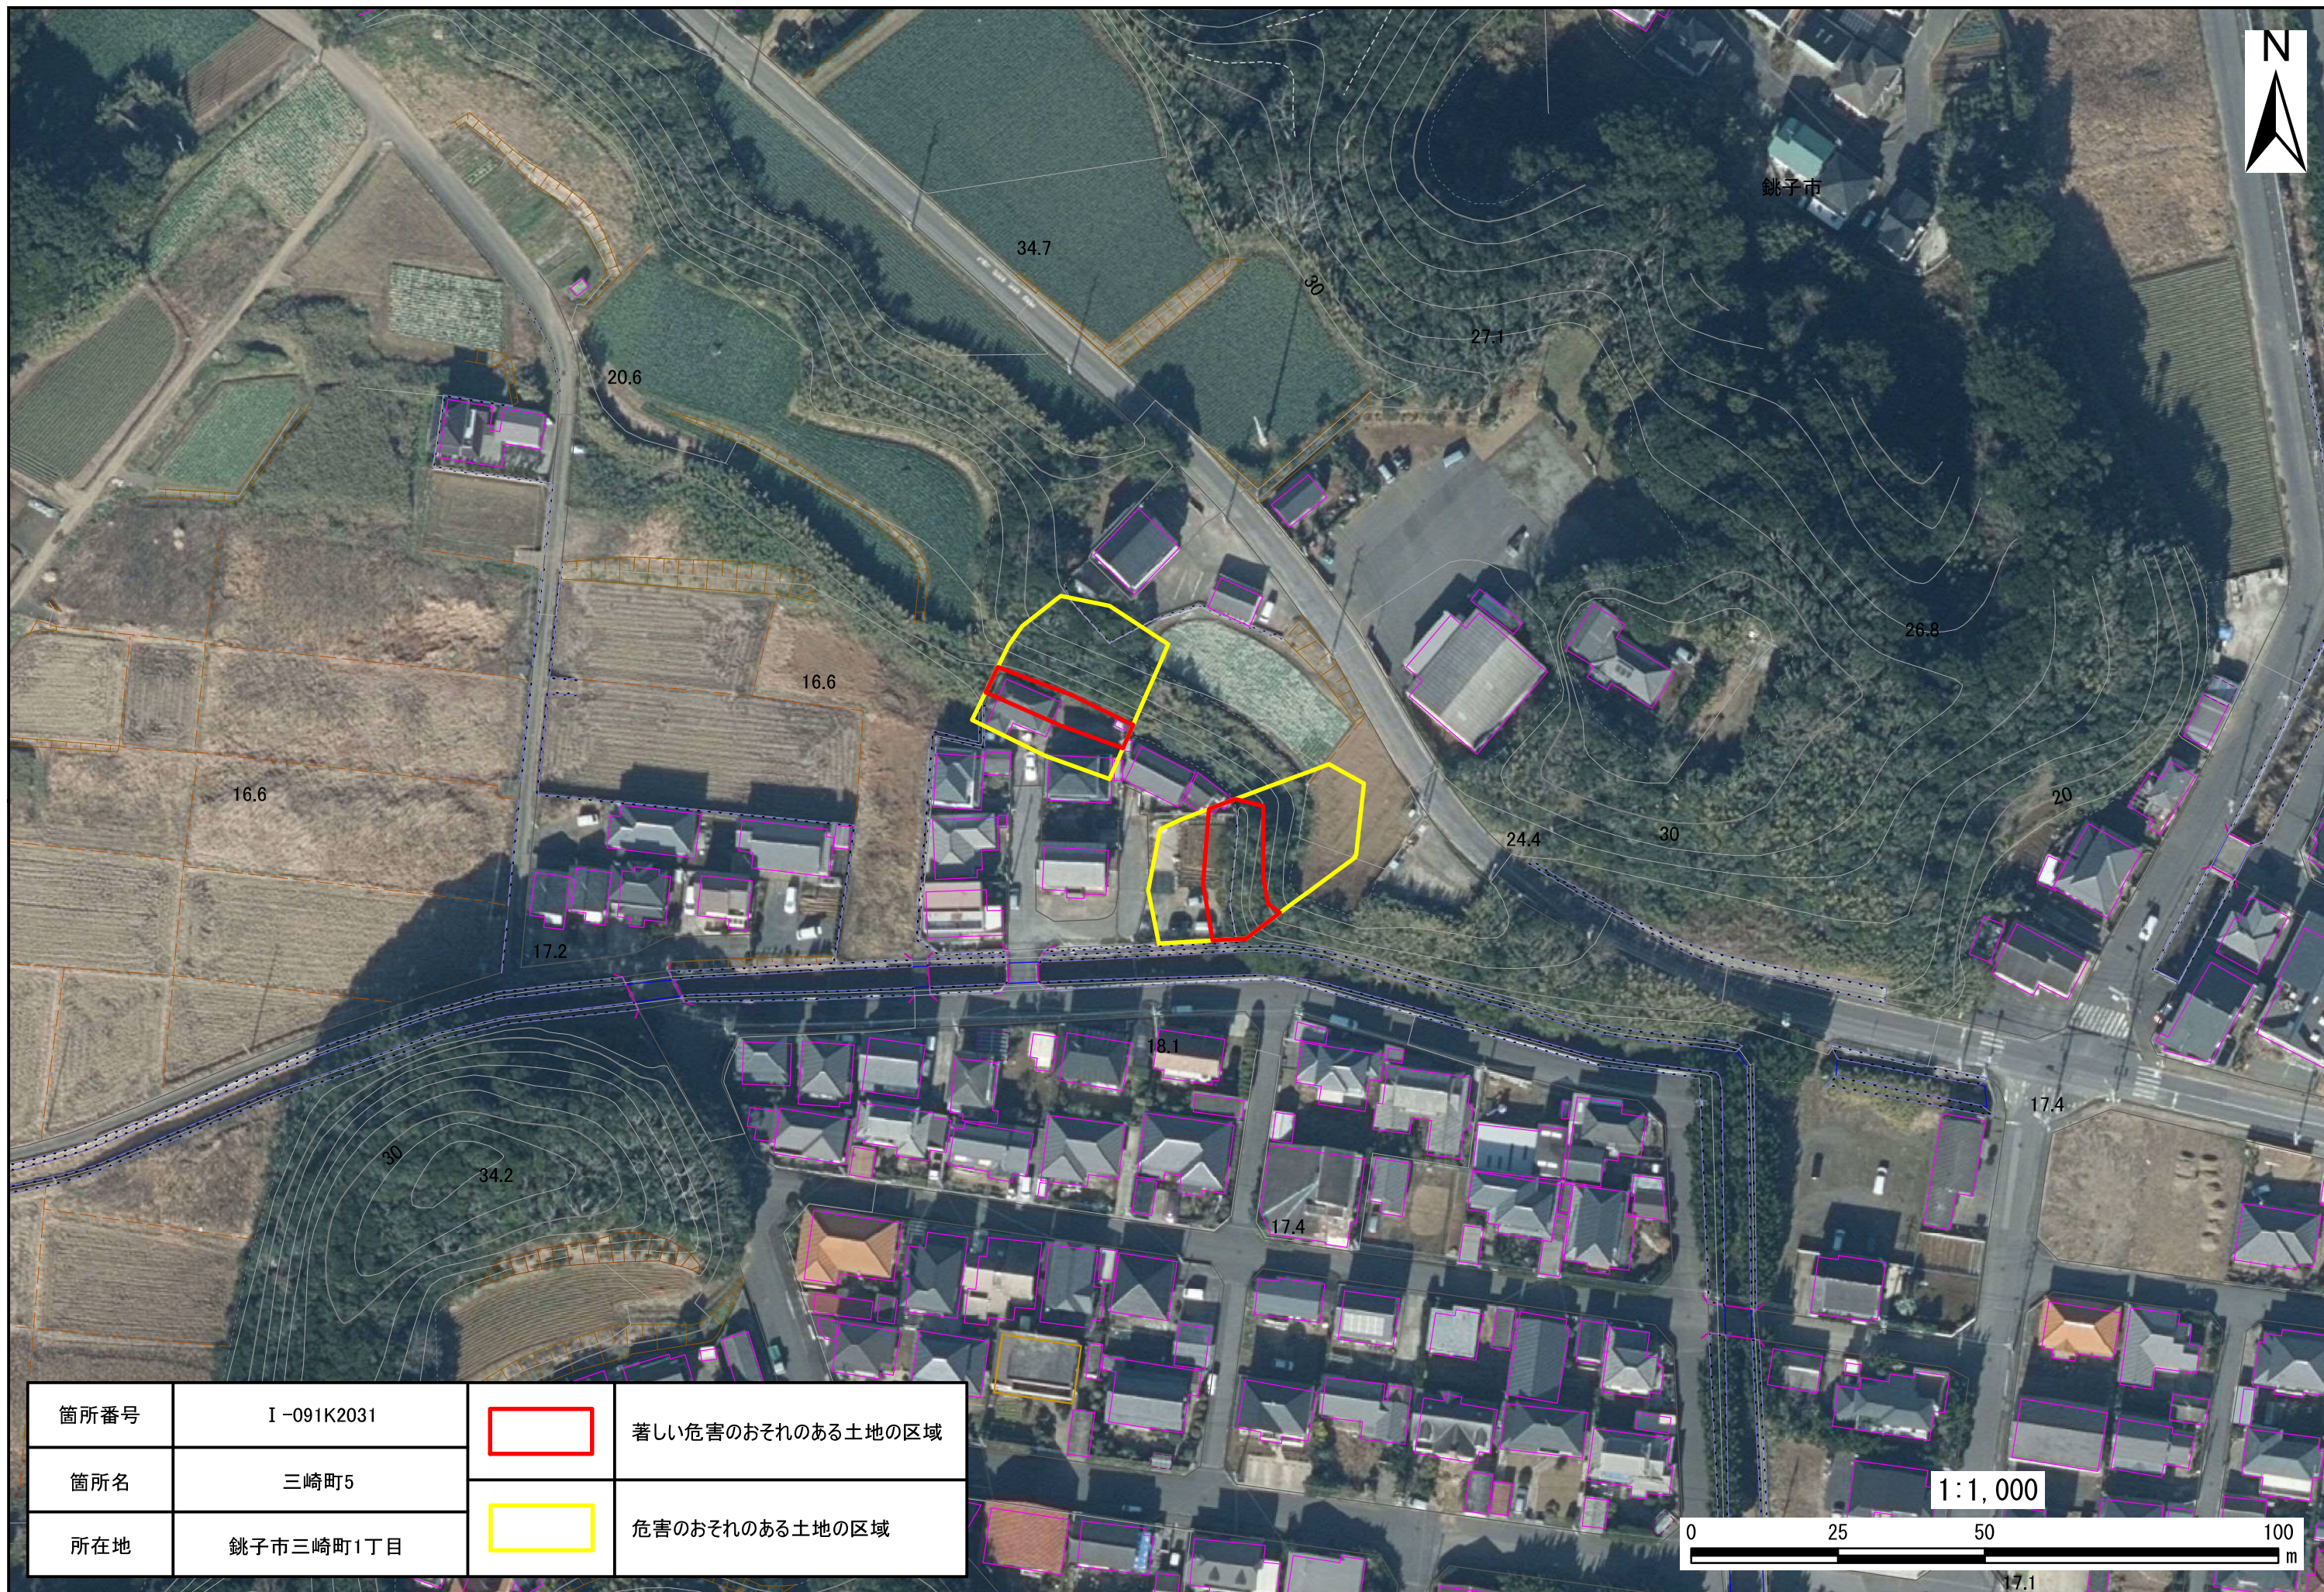

銚子市

箇所番号	I-091K2031		著しい危害のおそれのある土地の区域
箇所名	三崎町5		危害のおそれのある土地の区域
所在地	銚子市三崎町1丁目		

箇所番号	I-091K2031		著しい危害のおそれのある土地の区域
箇所名	三崎町5		危害のおそれのある土地の区域
所在地	銚子市三崎町1丁目		