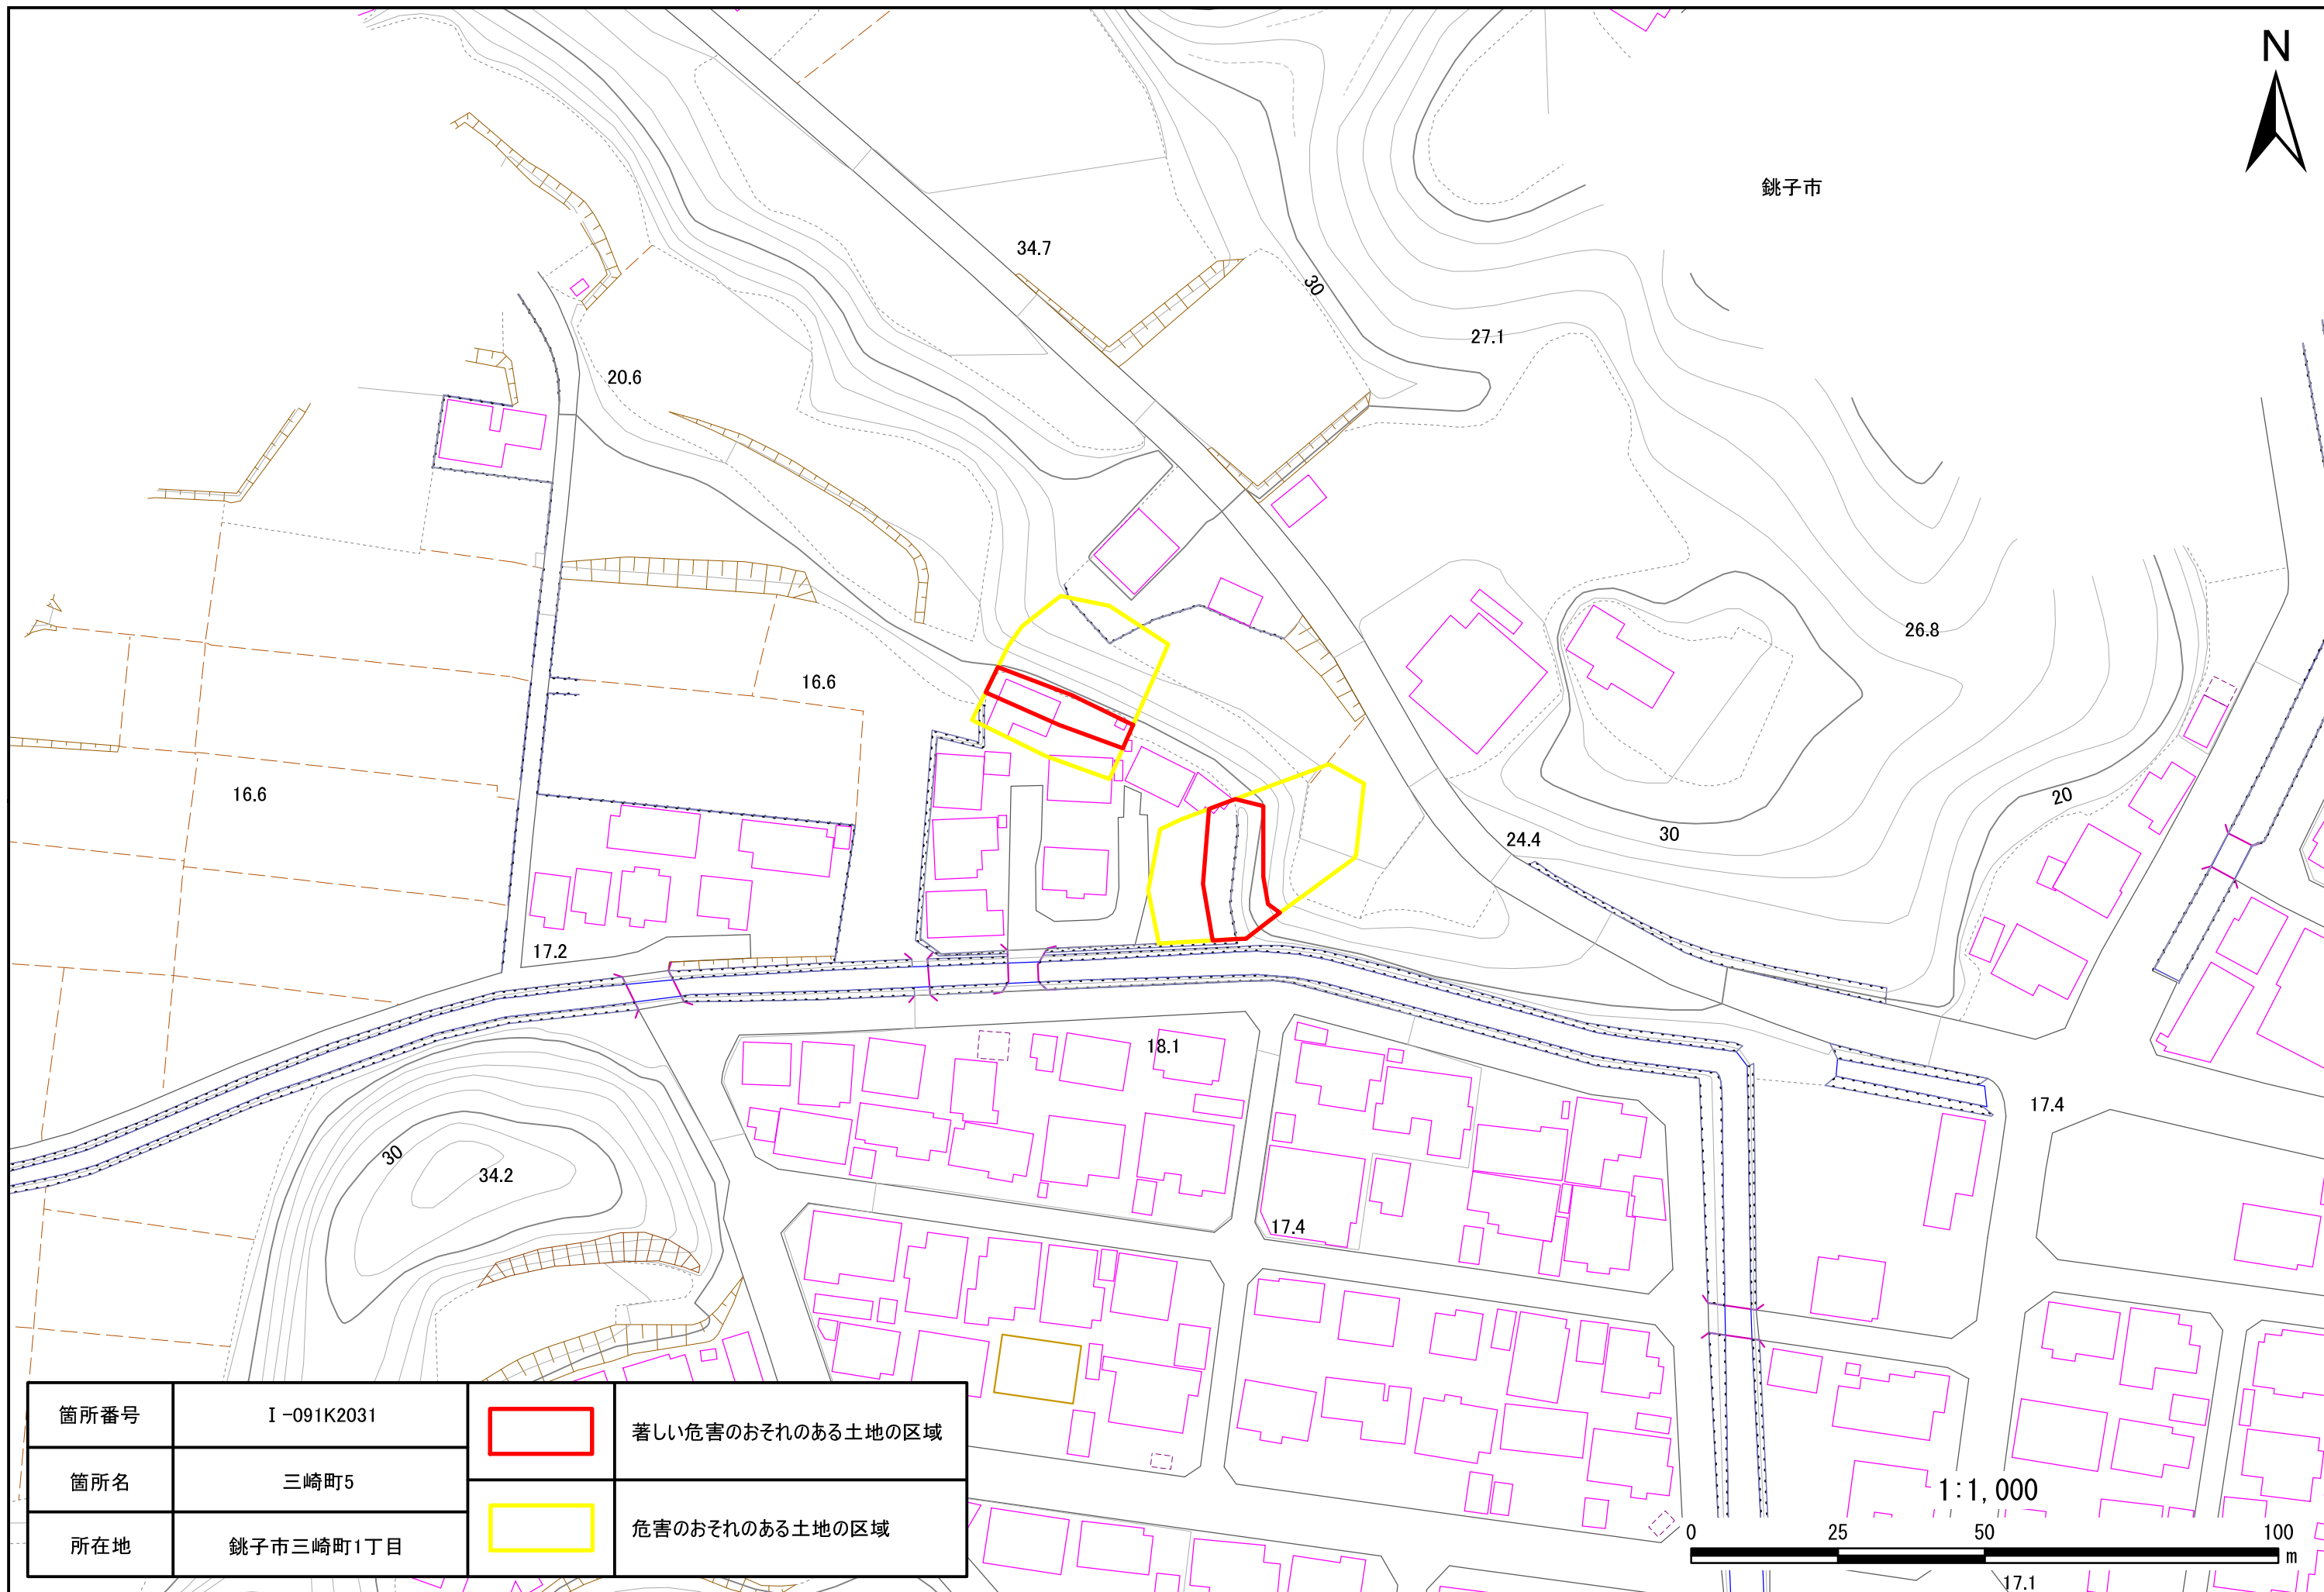

銚子市

箇所番号	I-091K2031		著しい危害のおそれのある土地の区域
箇所名	三崎町5		危害のおそれのある土地の区域
所在地	銚子市三崎町1丁目		

箇所番号	I-091K2031		著しい危害のおそれのある土地の区域
箇所名	三崎町5		危害のおそれのある土地の区域
所在地	銚子市三崎町1丁目		