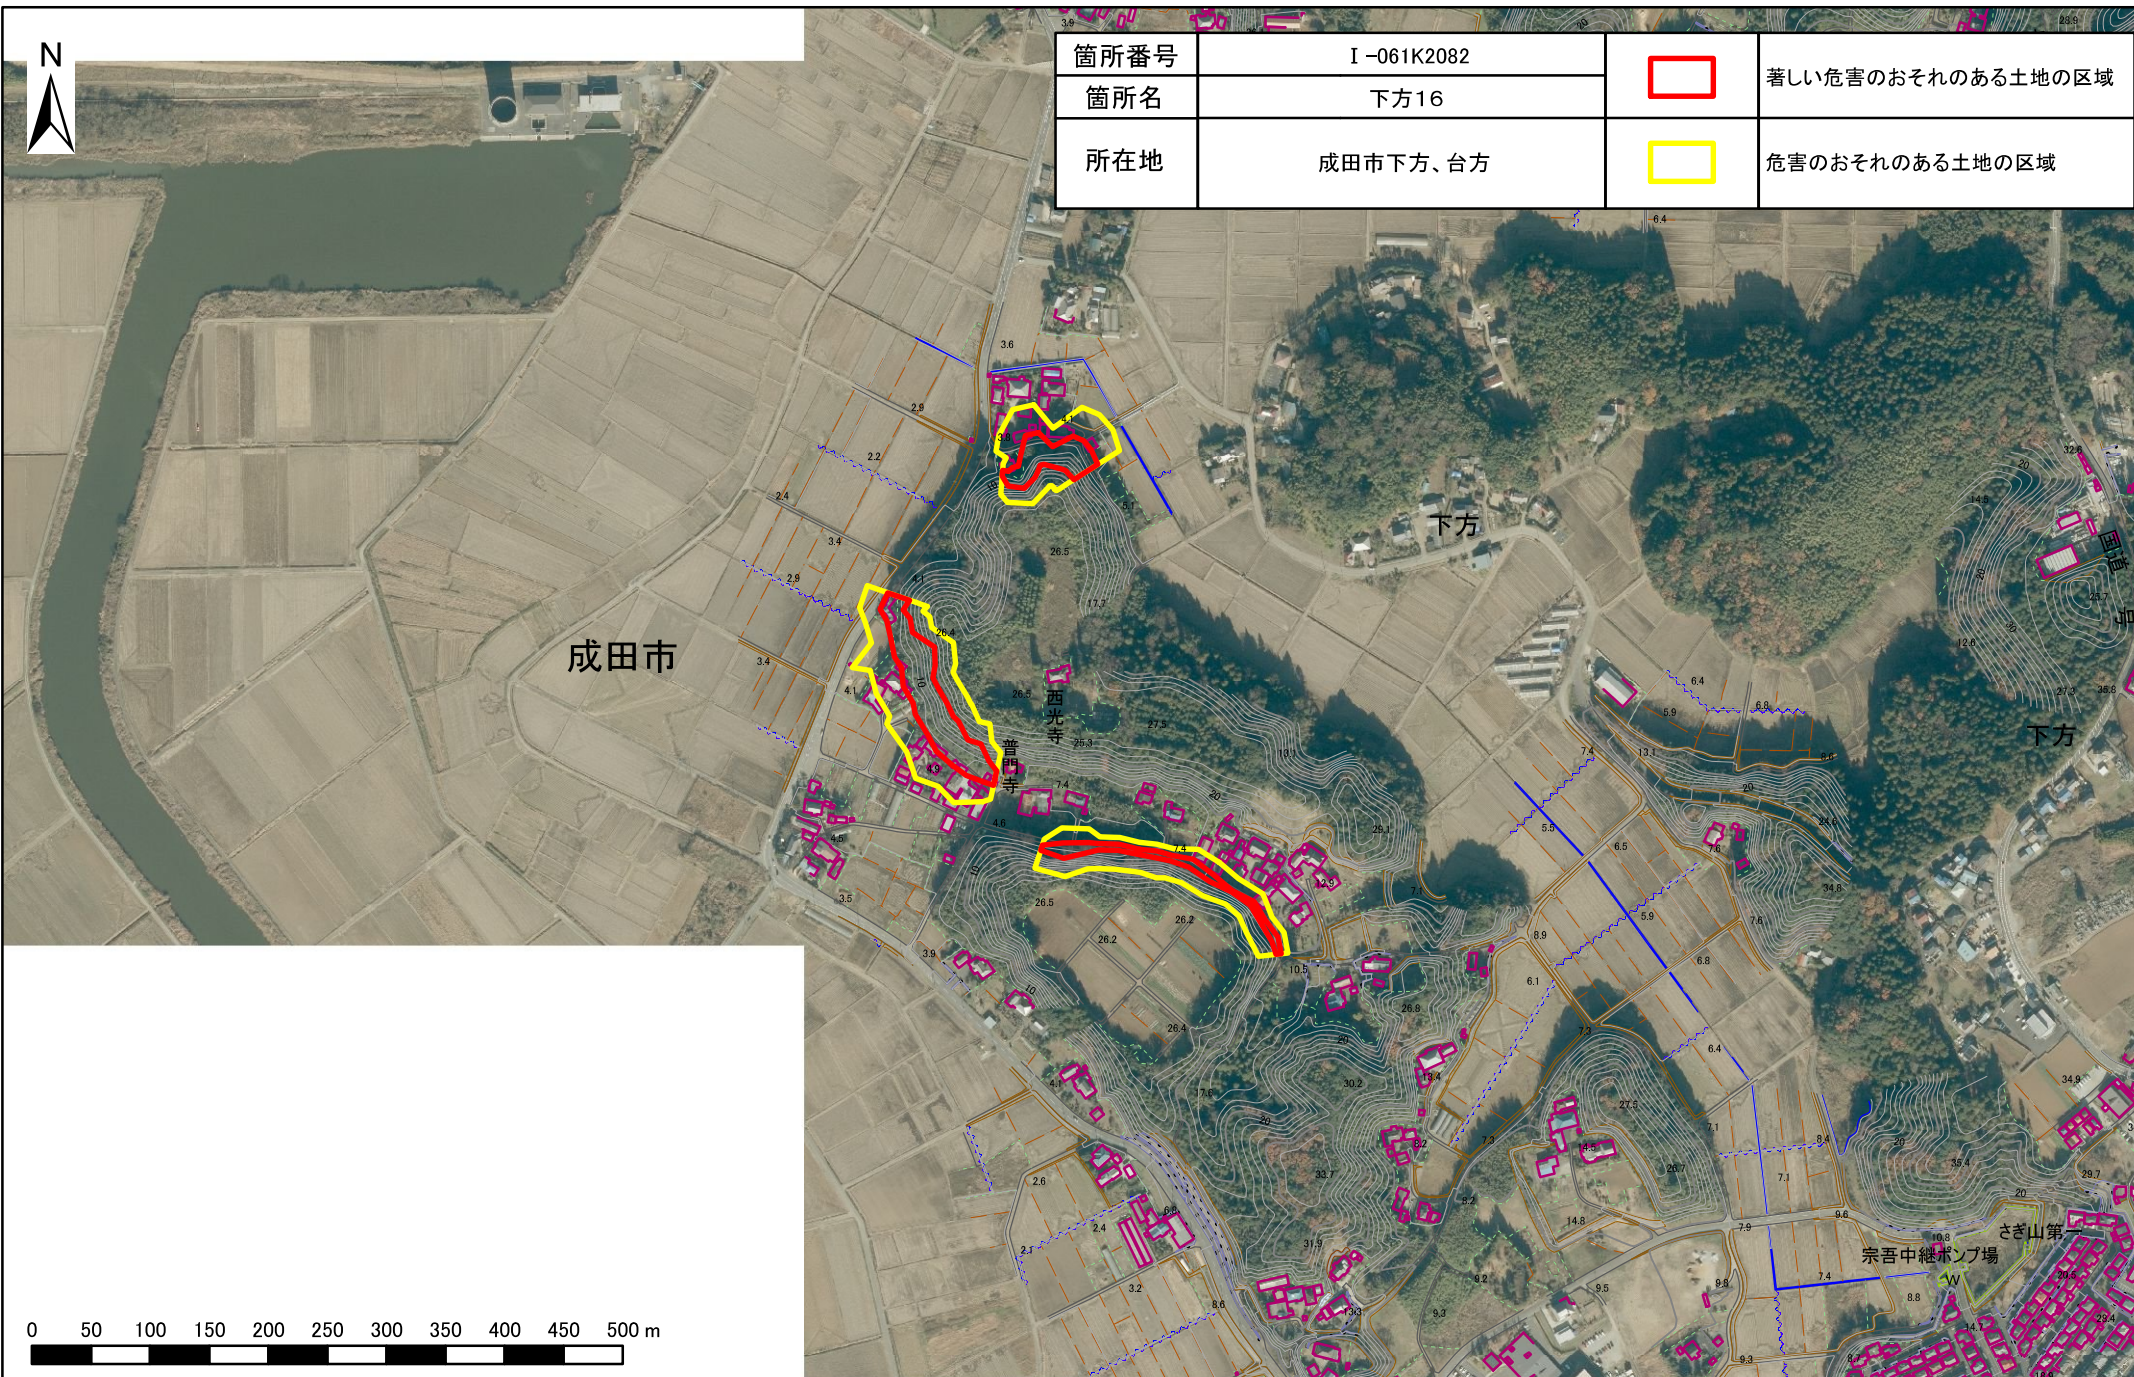

土砂災害警戒区域・特別警戒区域図(急傾斜地の崩壊) 下方、台方地区

箇所番号	I-061K2082		著しい危害のおそれのある土地の区域
箇所名	下方16		
所在地	成田市下方、台方		危害のおそれのある土地の区域

成田市

下方

下方

土砂災害警戒区域・特別警戒区域図(急傾斜地の崩壊) 下方、台方地区

箇所番号	I-061K2082	 著しい危害のおそれのある土地の区域
箇所名	下方16	
所在地	成田市下方、台方	 危害のおそれのある土地の区域