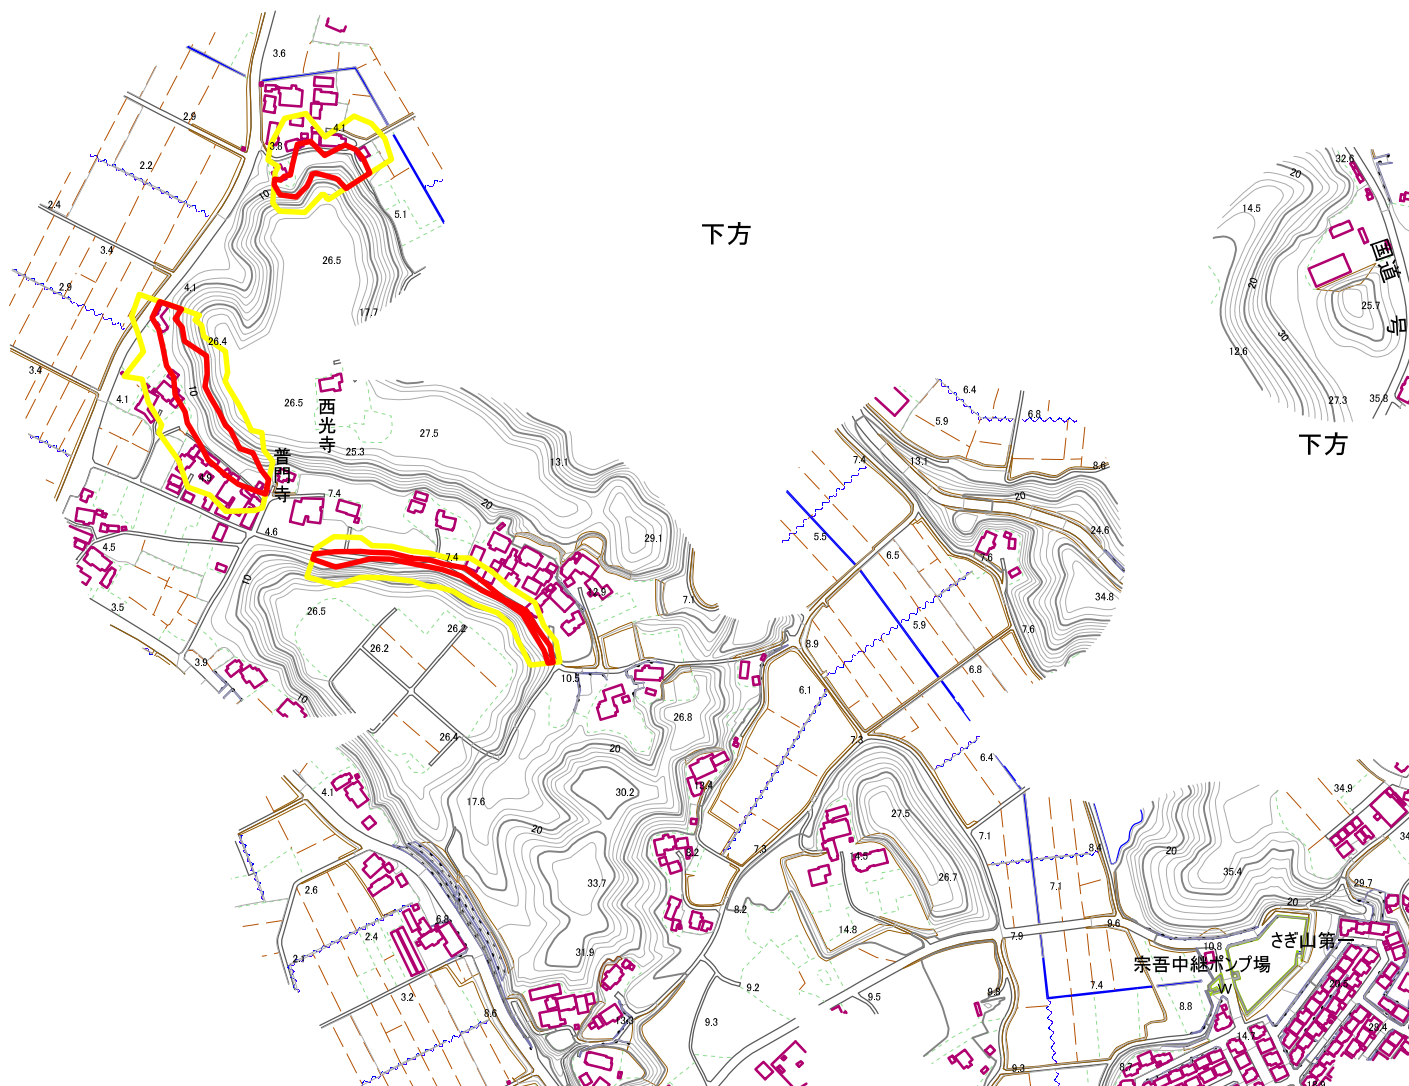

土砂災害警戒区域・特別警戒区域図(急傾斜地の崩壊) 下方、台方地区

箇所番号	I-061K2082		著しい危害のおそれのある土地の区域
箇所名	下方16		
所在地	成田市下方、台方		危害のおそれのある土地の区域

成田市

下方

下方

土砂災害警戒区域・特別警戒区域図(急傾斜地の崩壊) 下方、台方地区

箇所番号	I-061K2082	 著しい危害のおそれのある土地の区域
箇所名	下方16	
所在地	成田市下方、台方	 危害のおそれのある土地の区域