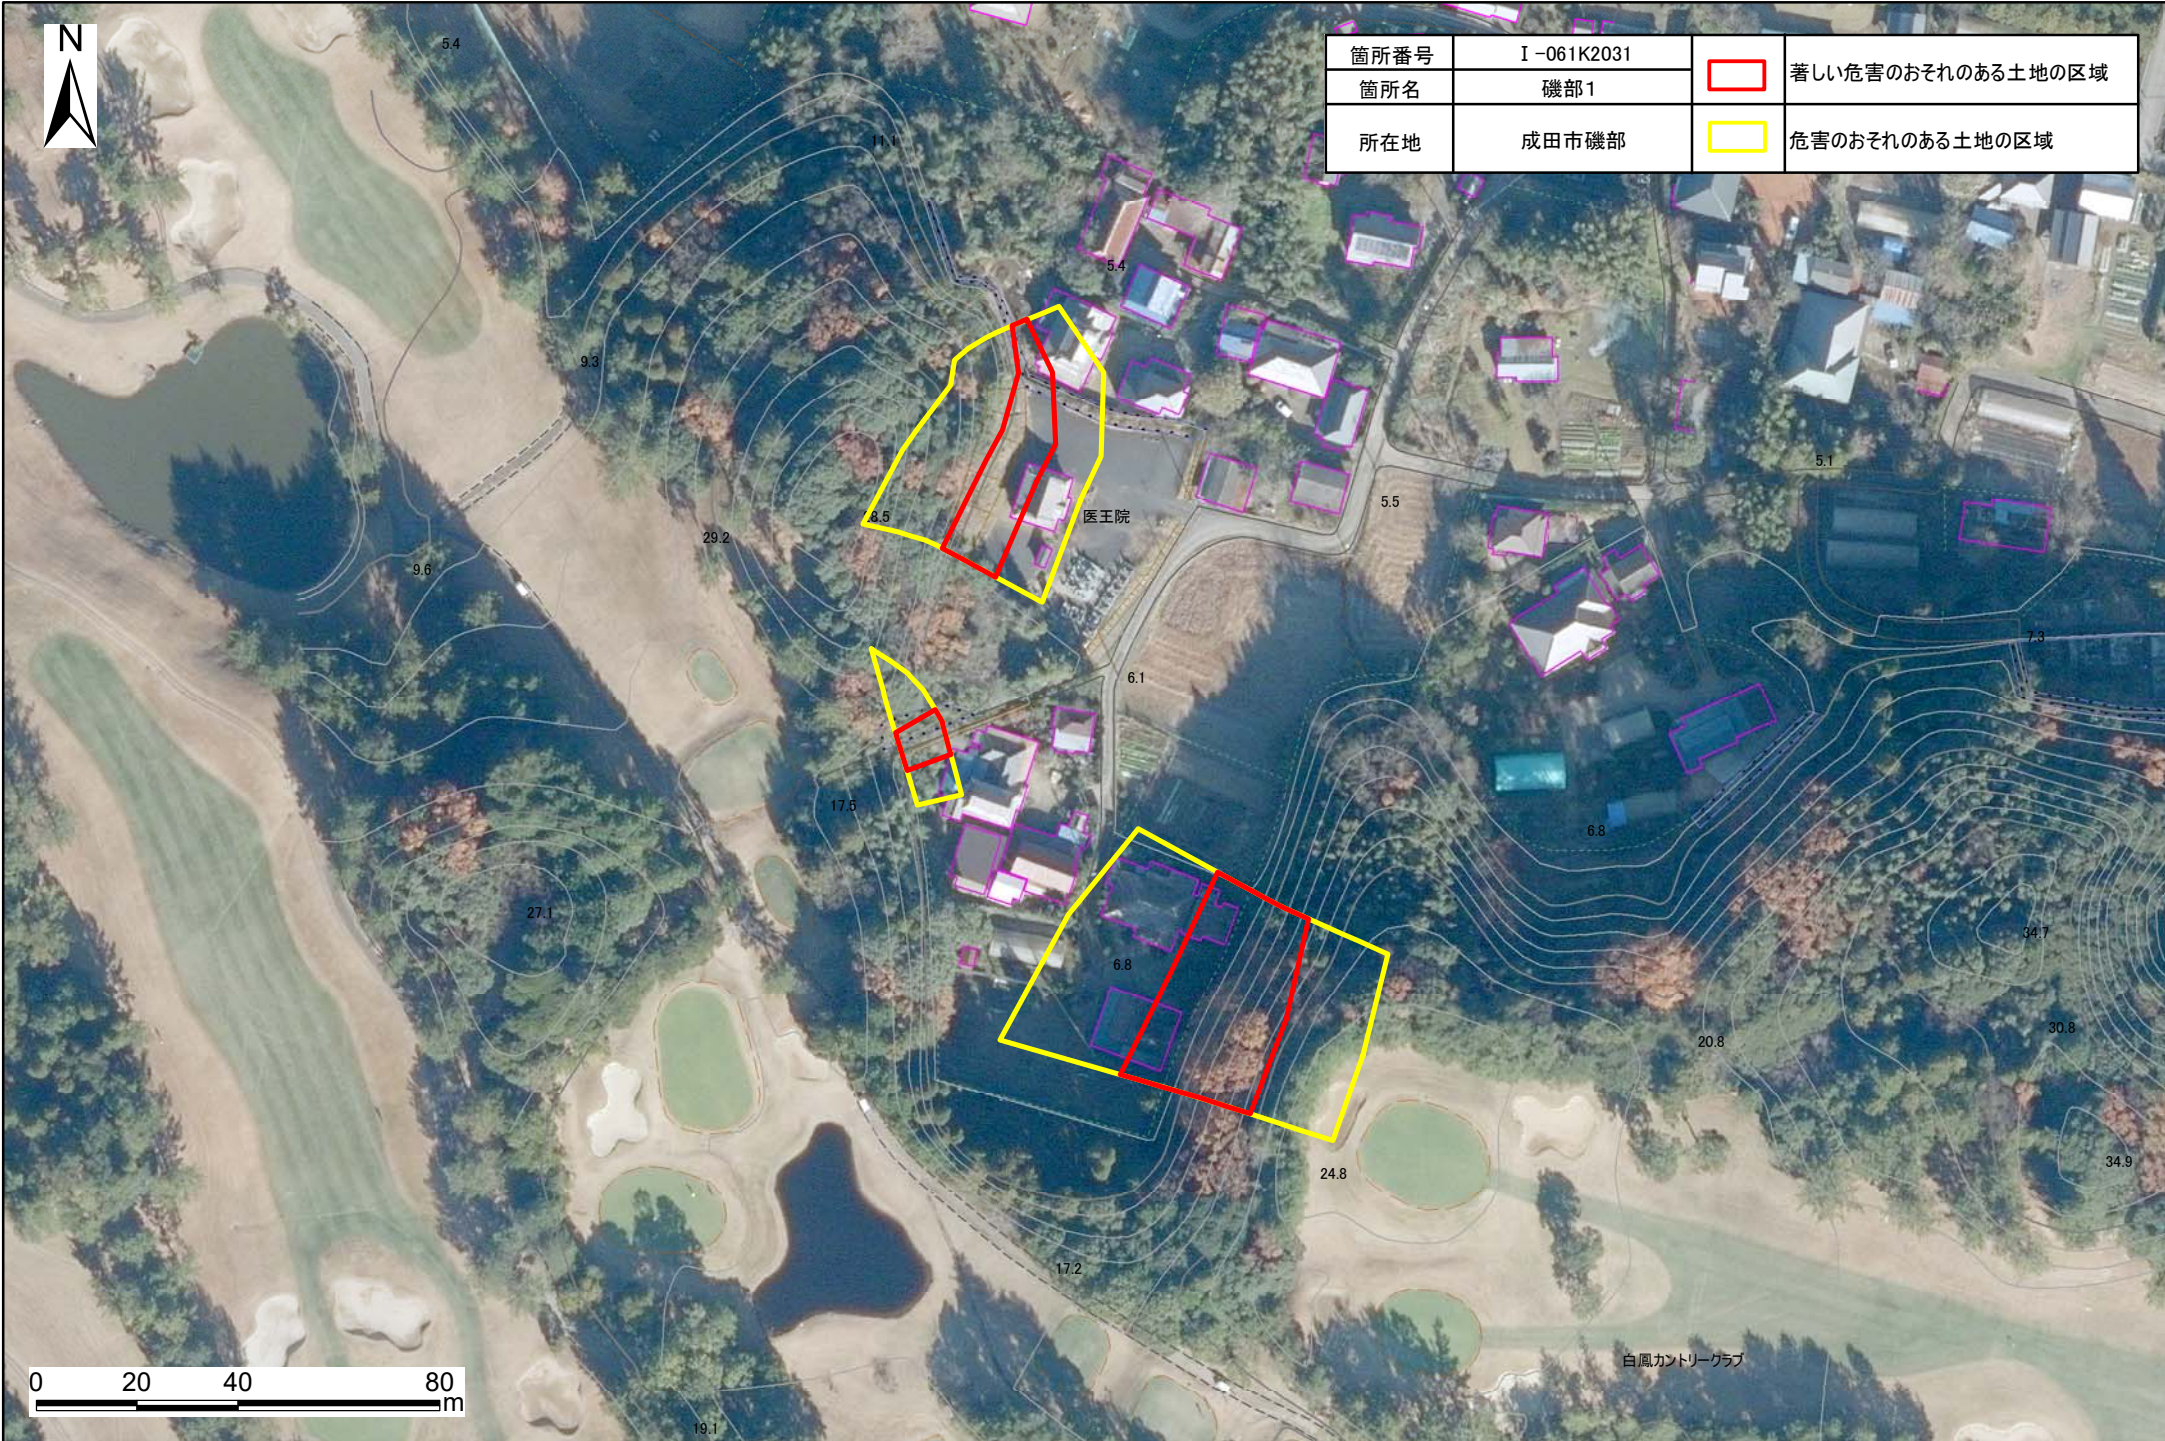

土砂災害警戒区域・特別警戒区域図(急傾斜地の崩壊) 磯部地区

箇所番号	I-061K2031		著しい危害のおそれのある土地の区域
箇所名	磯部1		危害のおそれのある土地の区域
所在地	成田市磯部		