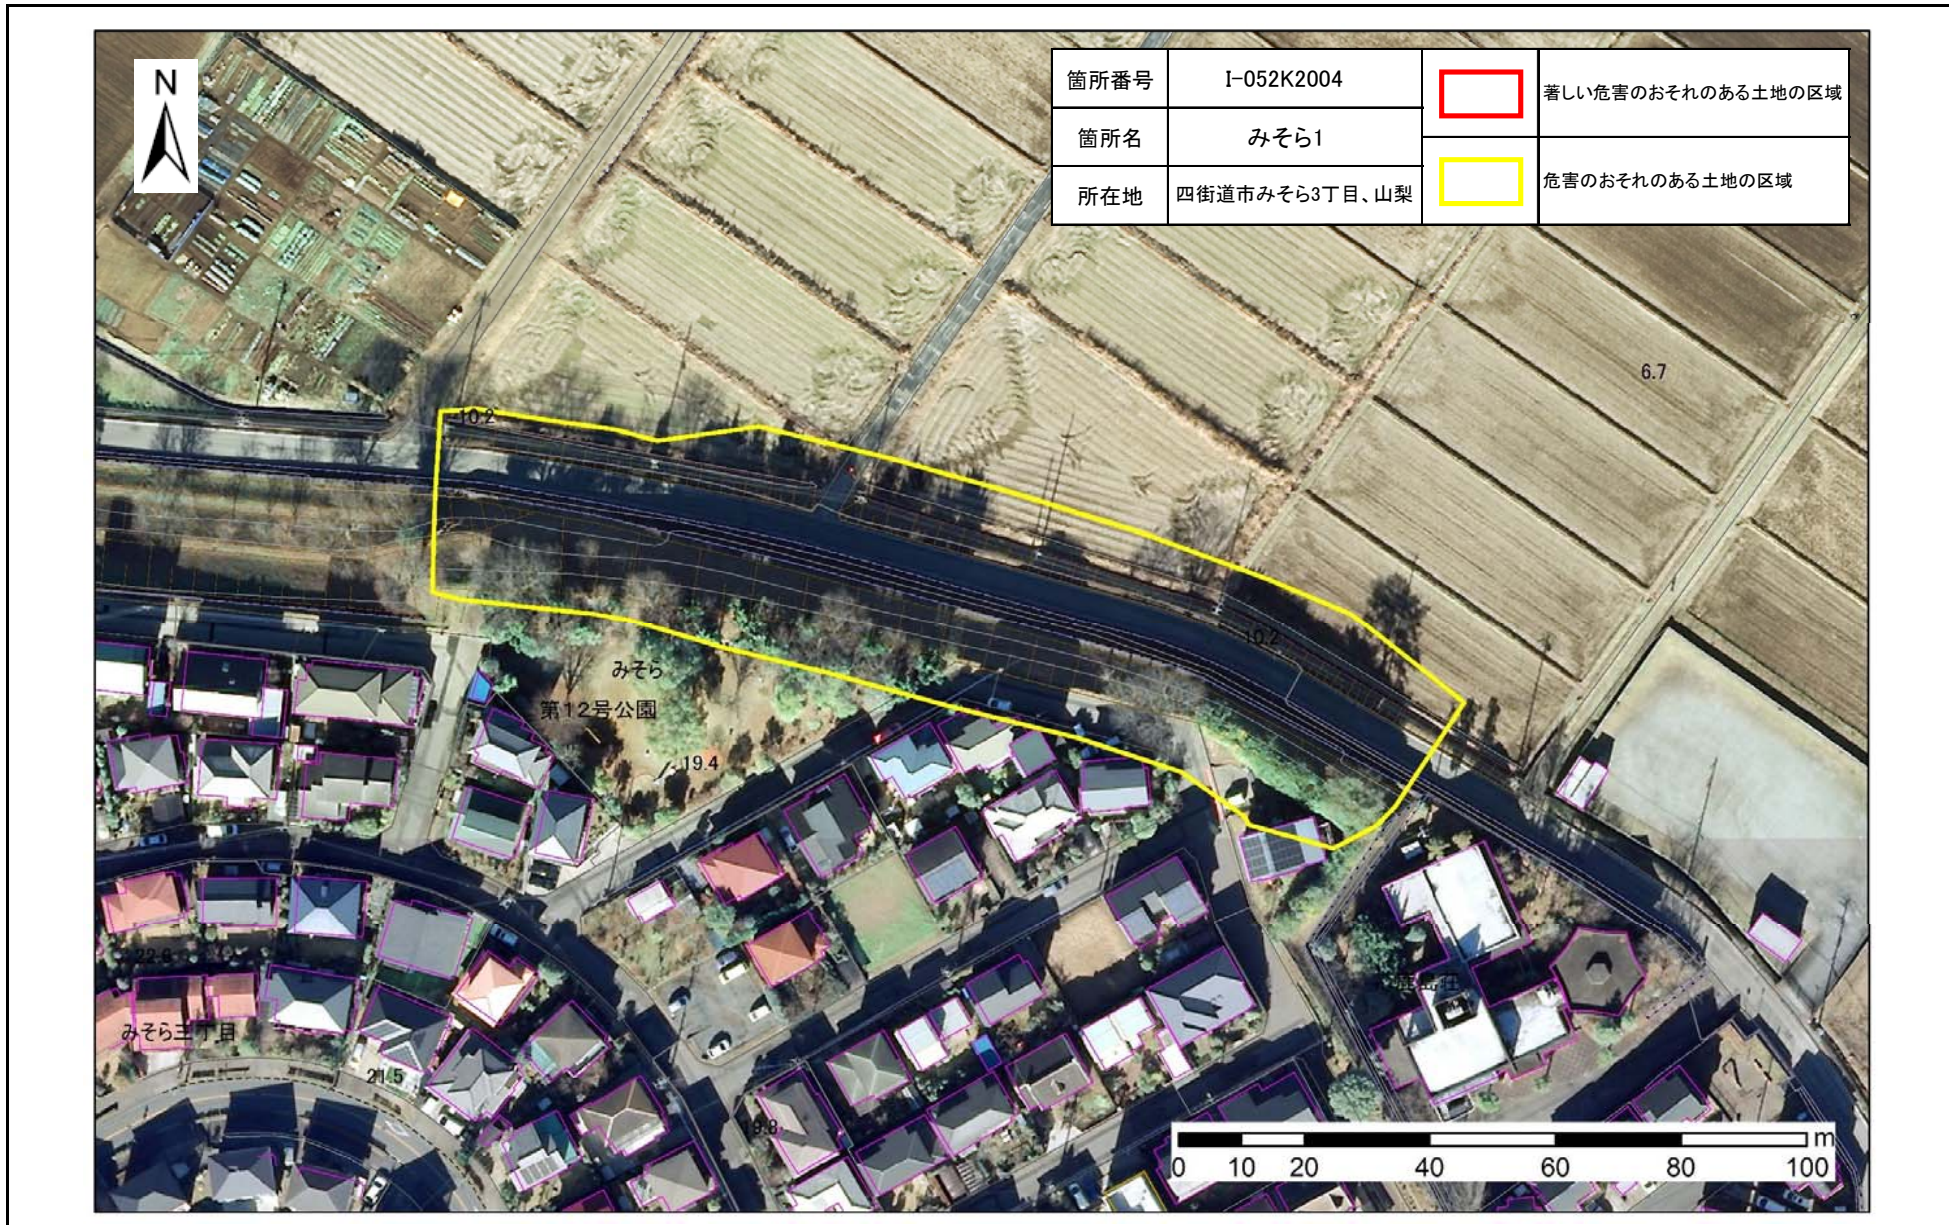

土砂災害警戒区域・特別警戒区域図(急傾斜地の崩壊) みそら3丁目、山梨地区

箇所番号	I-052K2004		著しい危害のおそれのある土地の区域
箇所名	みそら1		危害のおそれのある土地の区域
所在地	四街道市みそら3丁目、山梨		