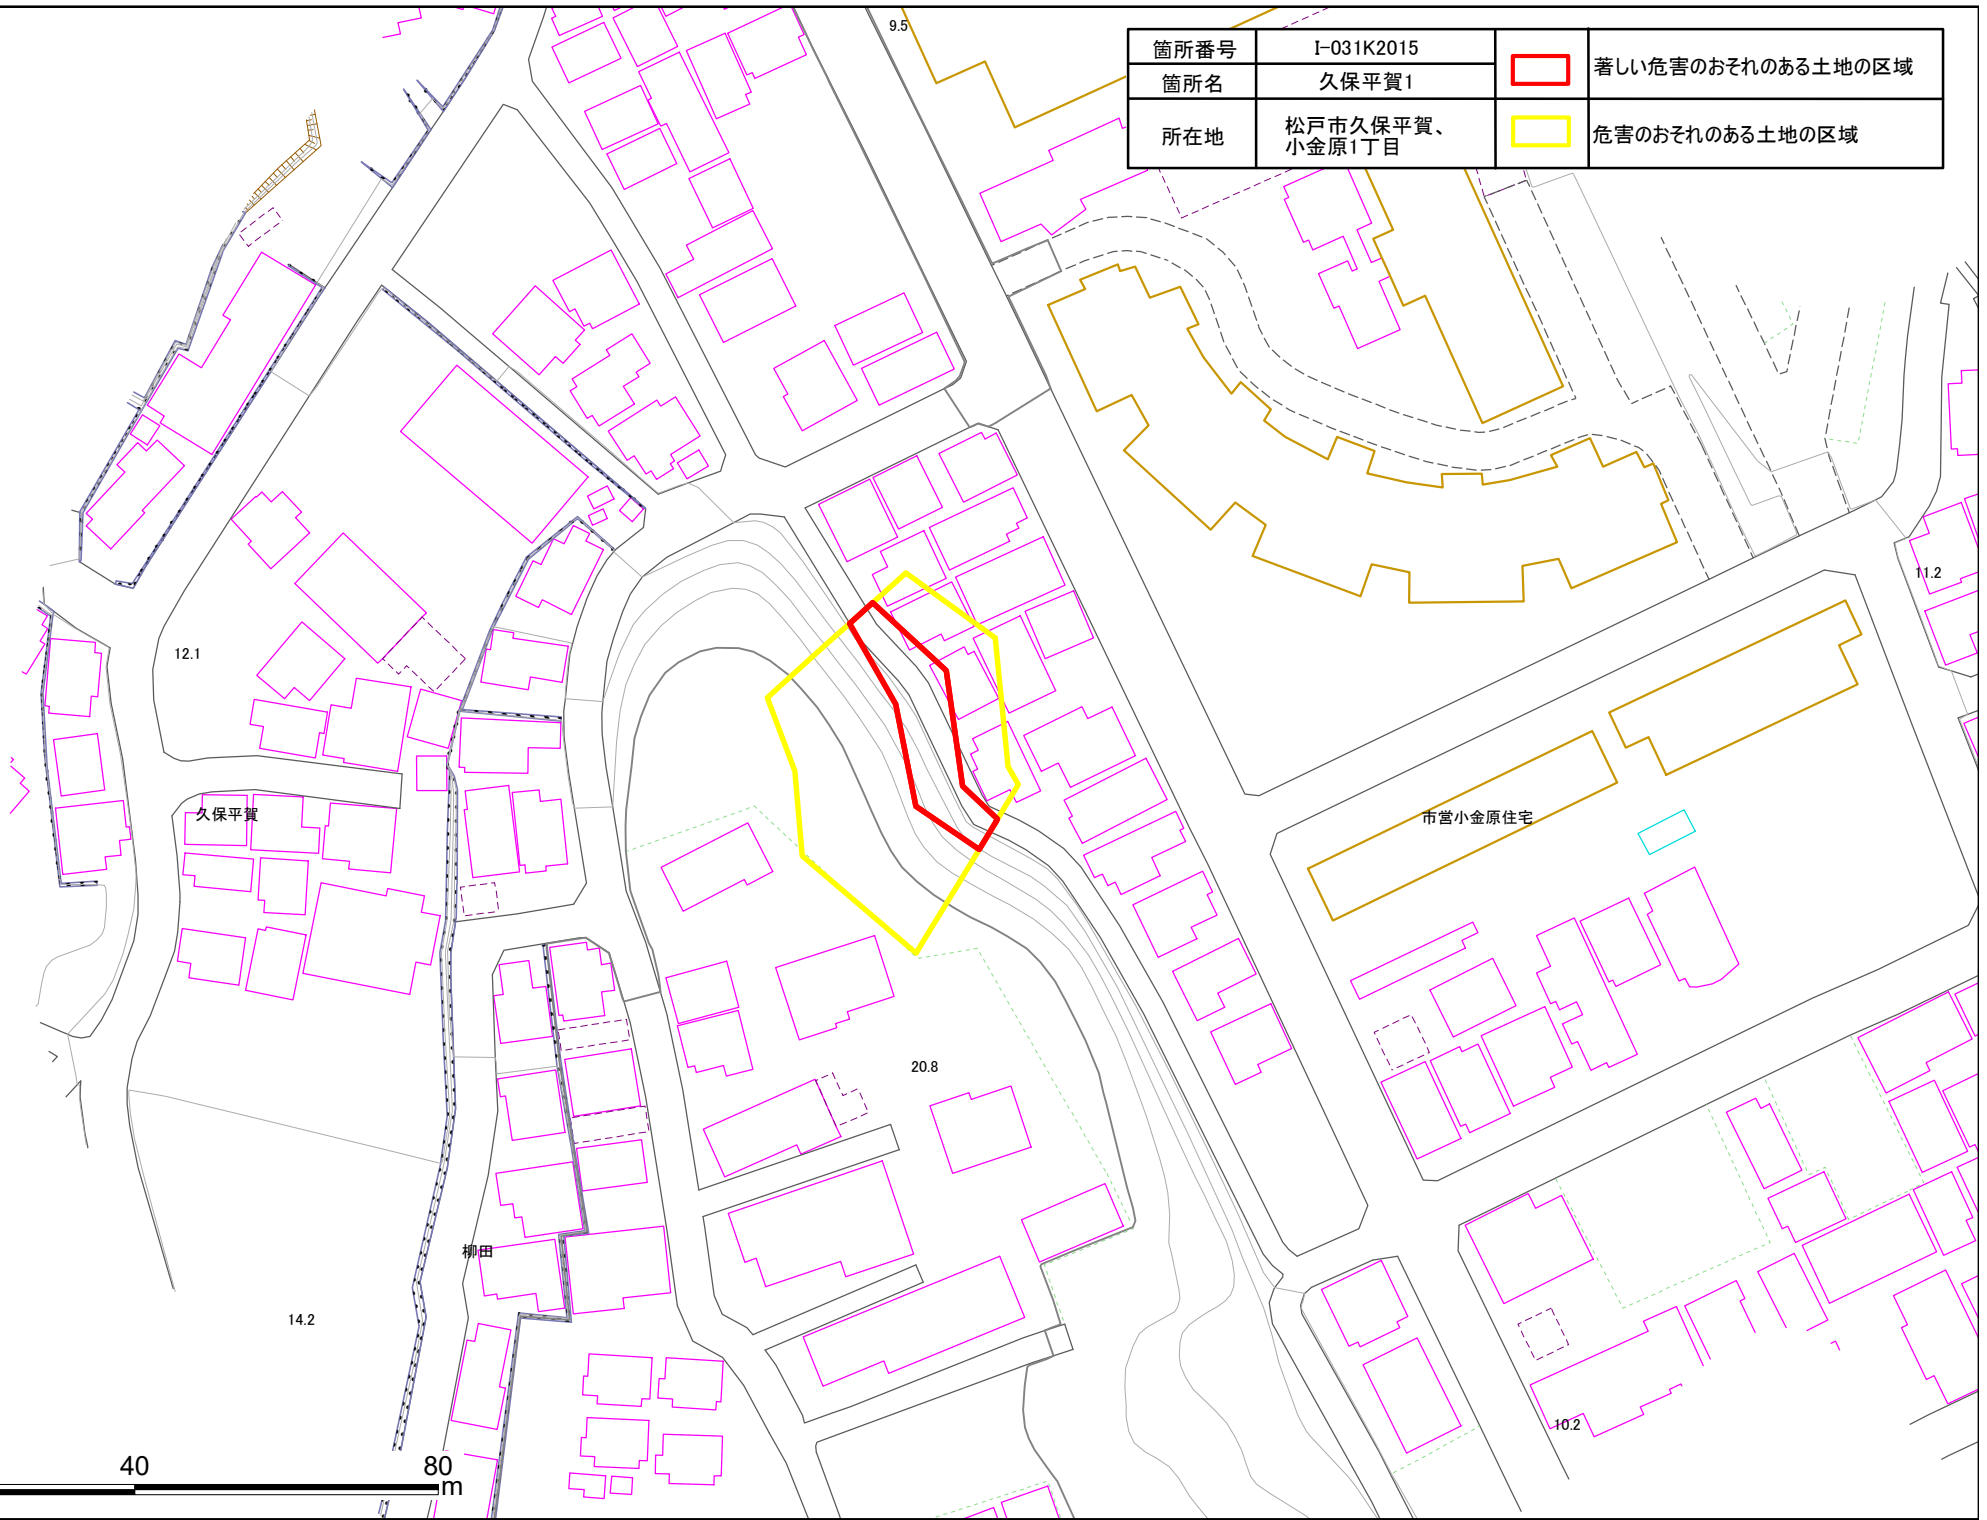

土砂災害警戒区域・特別警戒区域図(急傾斜地の崩壊) 久保平賀地区

箇所番号	I-031K2015		著しい危害のおそれのある土地の区域
箇所名	久保平賀1		
所在地	松戸市久保平賀、 小金原1丁目		危害のおそれのある土地の区域

箇所番号	I-031K2015		著しい危害のおそれのある土地の区域
箇所名	久保平賀1		
所在地	松戸市久保平賀、 小金原1丁目		危害のおそれのある土地の区域

0 20 40 80 m