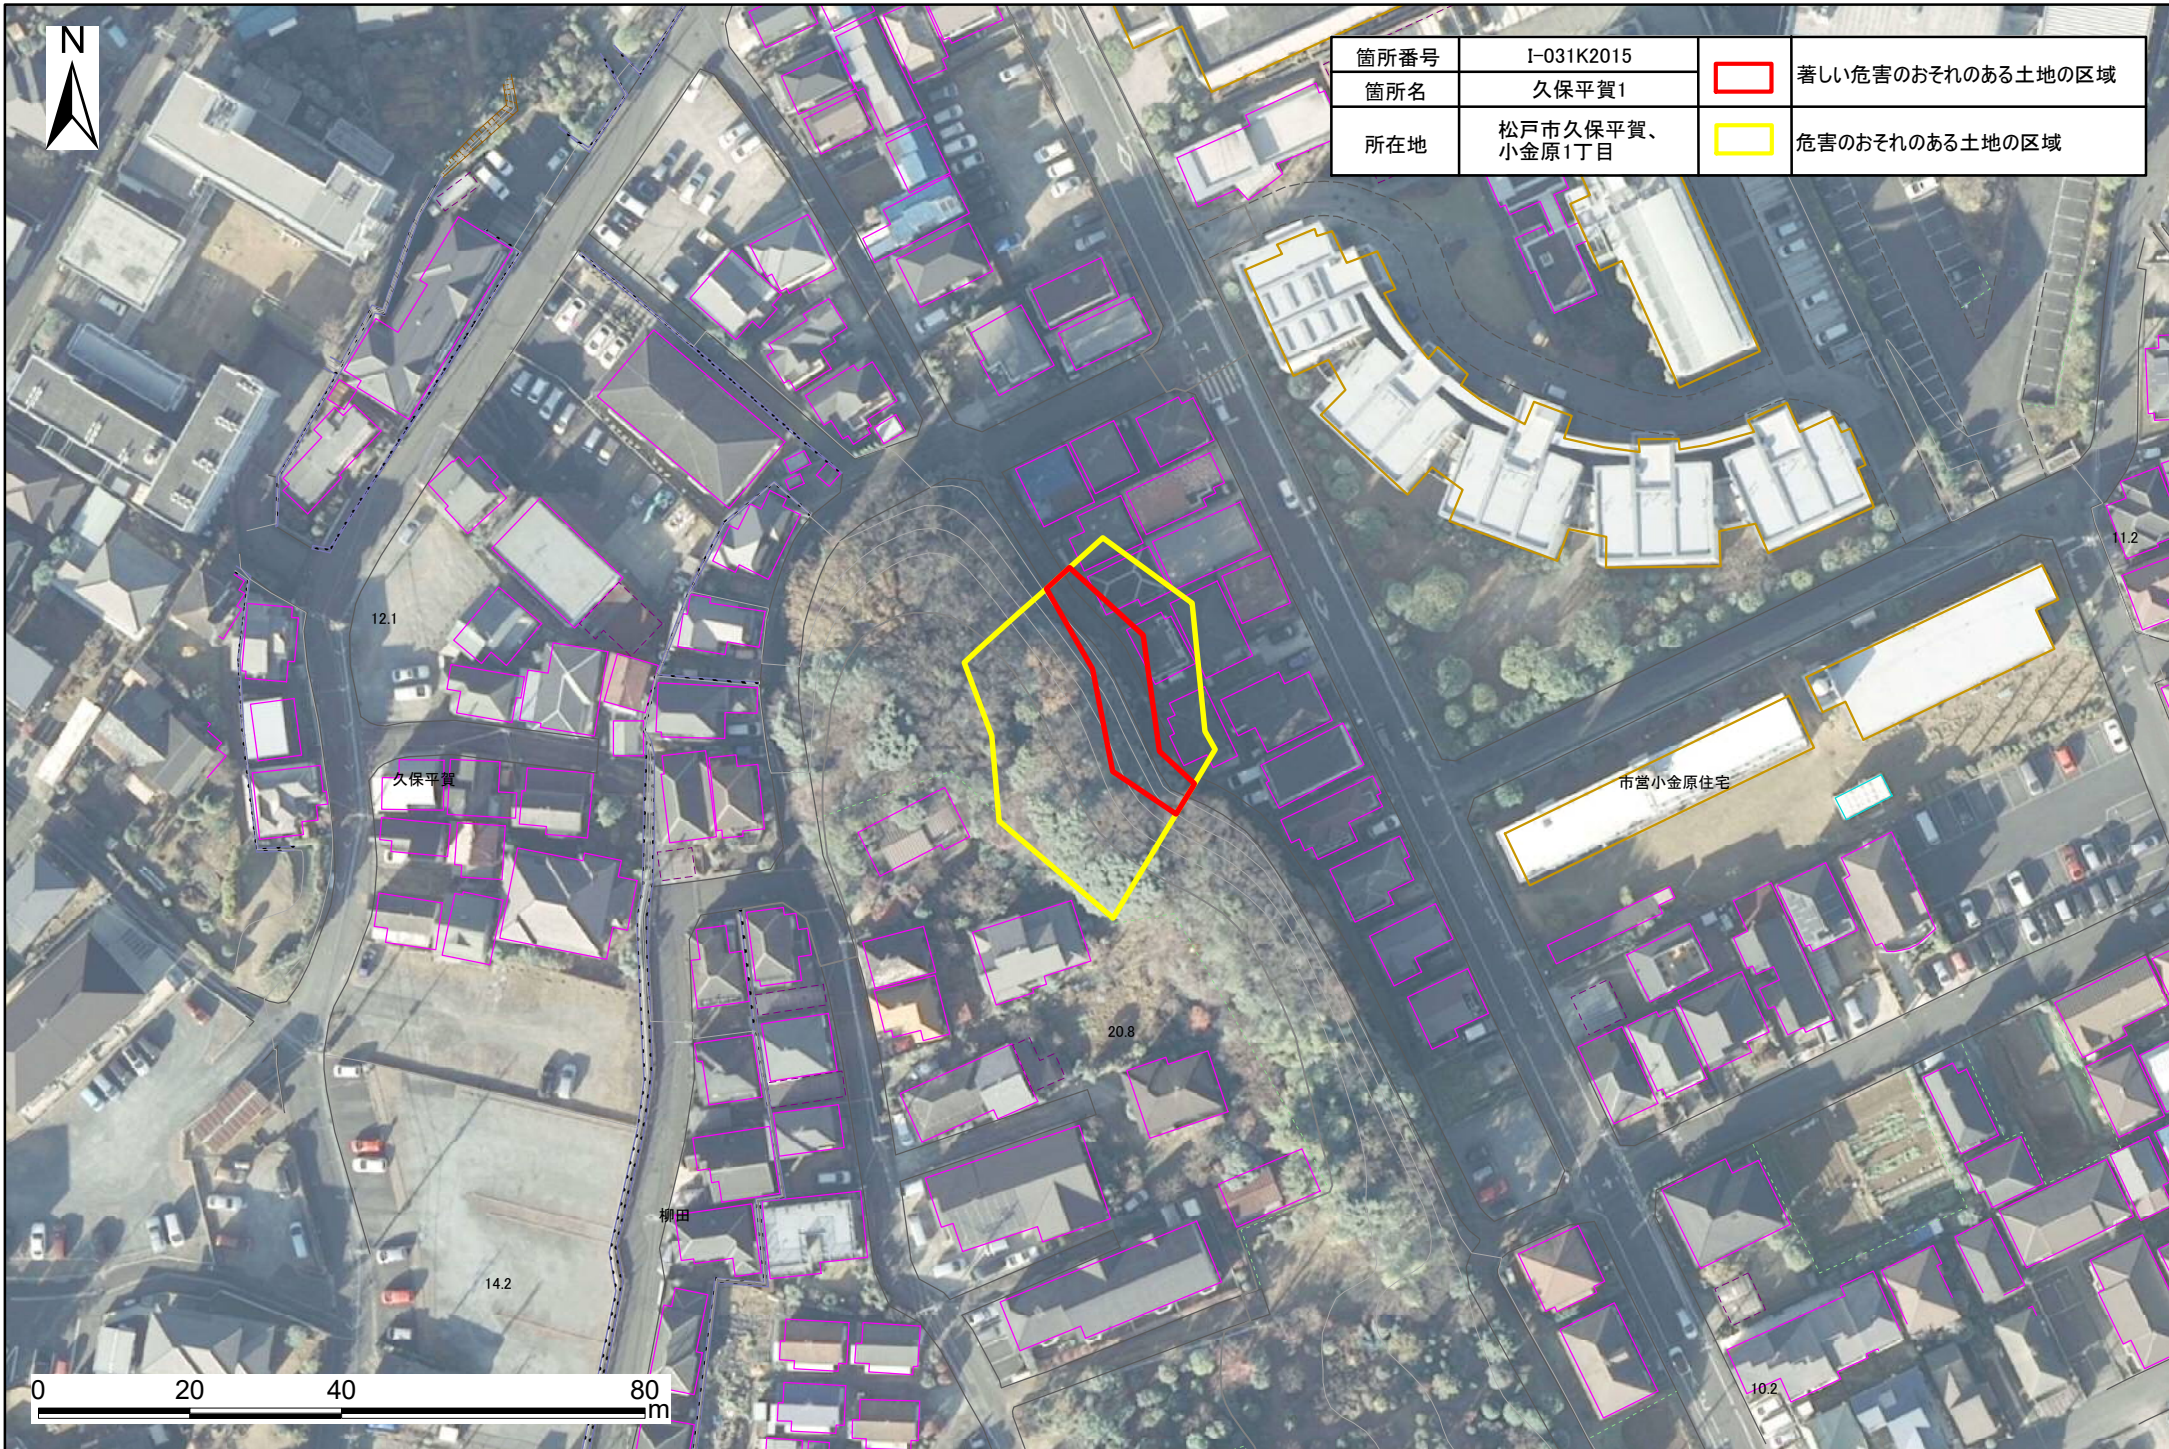

土砂災害警戒区域・特別警戒区域図(急傾斜地の崩壊) 久保平賀地区

箇所番号	I-031K2015		著しい危害のおそれのある土地の区域
箇所名	久保平賀1		
所在地	松戸市久保平賀、 小金原1丁目		危害のおそれのある土地の区域

箇所番号	I-031K2015		著しい危害のおそれのある土地の区域
箇所名	久保平賀1		
所在地	松戸市久保平賀、 小金原1丁目		危害のおそれのある土地の区域

0 20 40 80 m