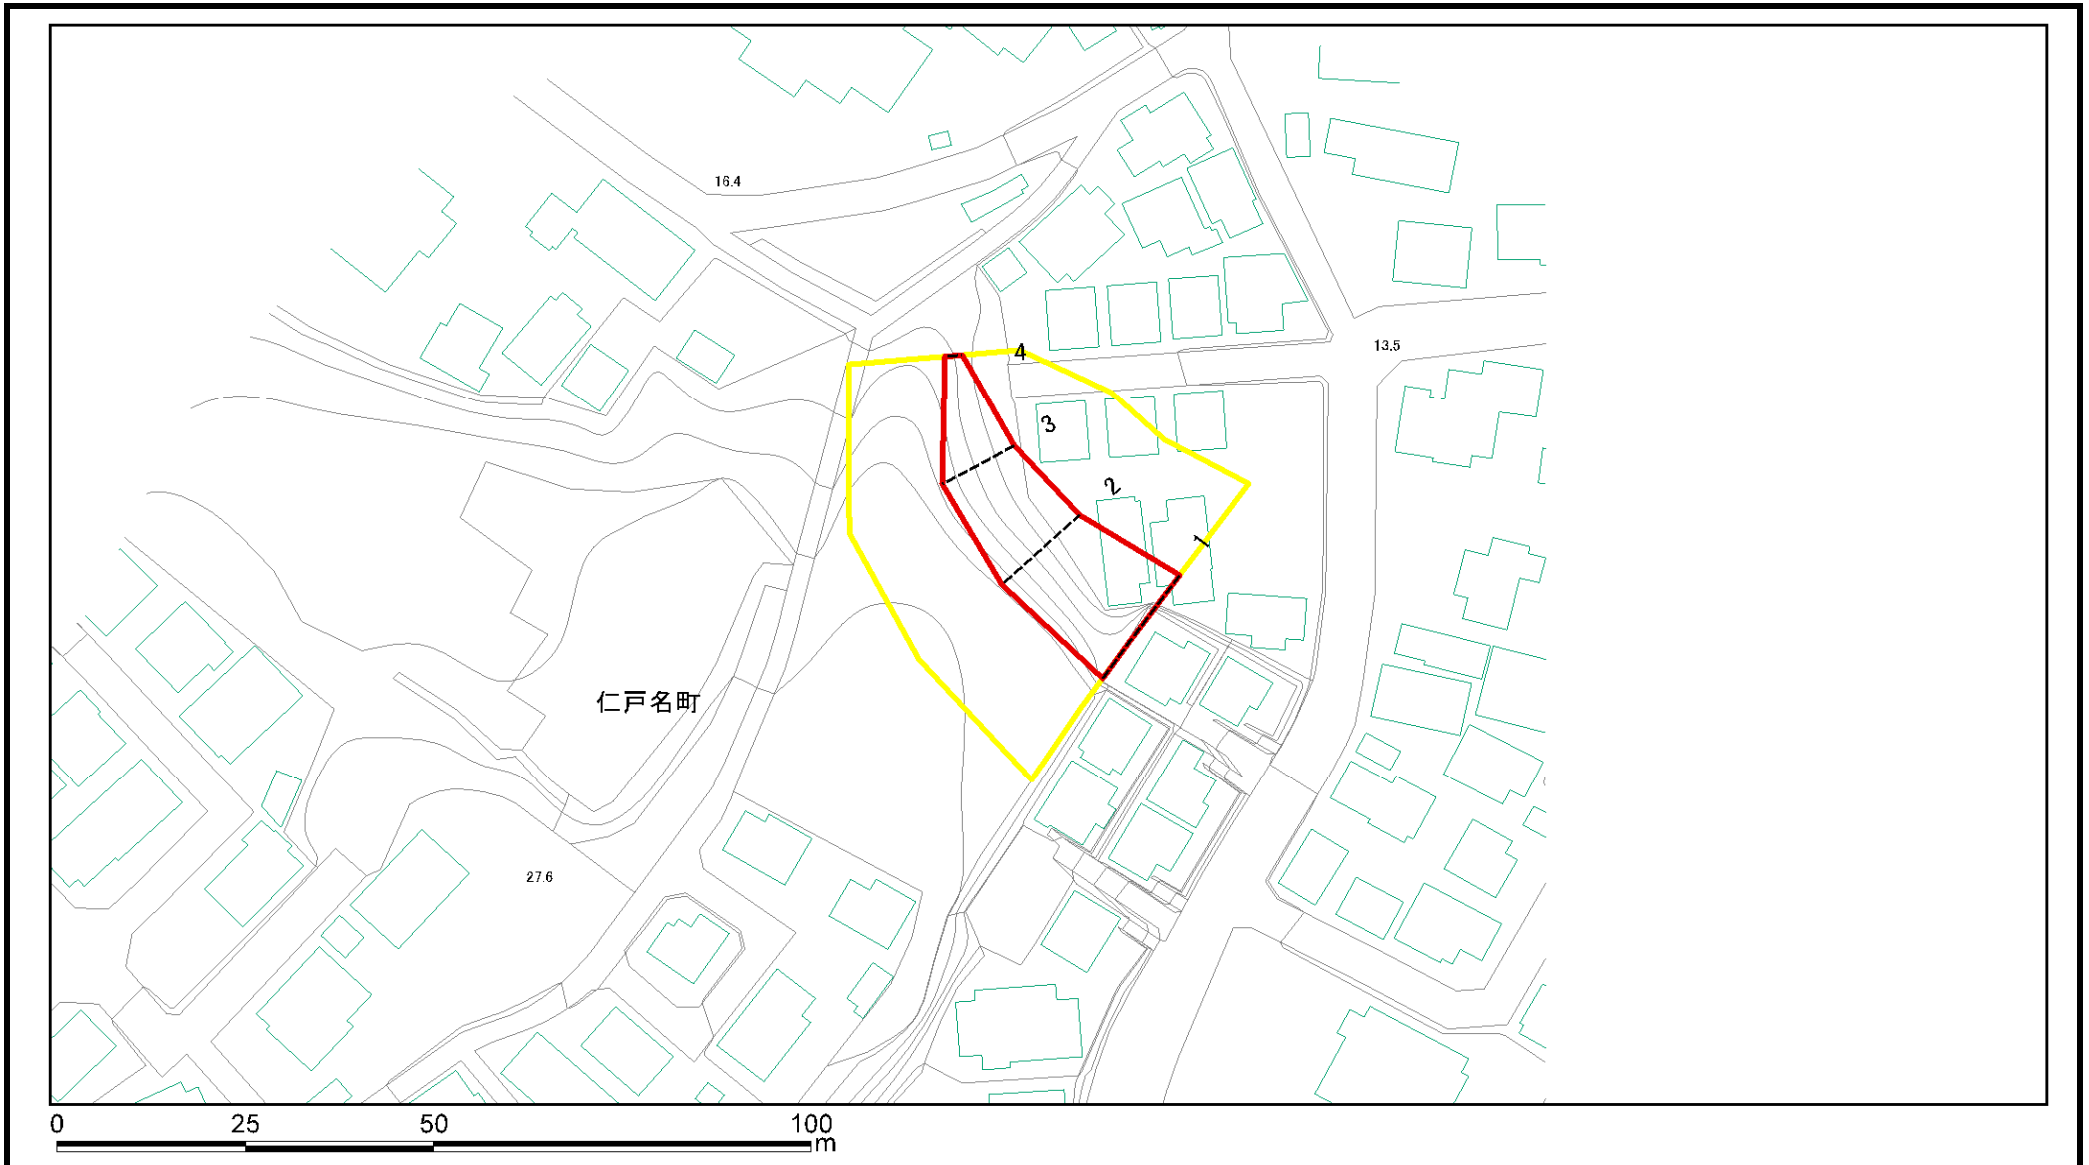

土砂災害警戒区域等の指定の告示に係る図書(様式1)

様式1(急)
土砂災害警戒区域・土砂災害特別警戒区域
位置図

自然現象の種類	急傾斜地の崩壊
箇所番号	I-010014
箇所名	仁戸名町4
所在地	千葉市中央区仁戸名町

この地図は、国土地理院長の承認を得て、同院発行の電子地形図25000及び電子地形図20万を複製したものである。(承認番号 平29情複、第1170号)

土砂災害警戒区域等の指定の告示に係る図書(様式2)

図中の数字は横断測線番号を示す

様式2(急) 土砂災害警戒区域・土砂災害特別警戒区域 区域図	土砂災害防止法施行令第二条の基準に該当する区域		N 縮尺 1:2,500	自然現象の種類	急傾斜地の崩壊	箇所番号	I-010014
	土砂災害防止法施行令第三条の基準に該当する区域			告示番号	千葉県告示第621号 千葉県告示第623号	箇所名	仁戸名町4
	土砂等の(移動)高さが1m以下の場合、土砂等の移動による力が100kN/m ² を超える区域			告示年月日	令和2年11月13日	所在地	千葉市中央区仁戸名町
	土砂等の堆積の高さが3mを超える区域						
	それ以外の区域						

土砂災害警戒区域等の指定の告示に係る図書(様式2)参考図

様式2(急) 土砂災害警戒区域・土砂災害特別警戒区域図(参考図)	土砂災害防止法施行令第二条の基準に該当する区域		縮尺 1:1000	自然現象の種類	急傾斜地の崩壊	箇所番号	I-010014
	土砂災害防止法施行令第三条の基準に該当する区域			告示番号	千葉県告示第621号 千葉県告示第623号	箇所名	仁戸名町4
	それ以外の区域			告示年月日	令和2年11月13日	所在地	千葉市中央区仁戸名町

土砂災害警戒区域等の指定の告示に係る図書(様式2-1)

図中の数字は横断測線番号を示す

様式2-1(急) 土砂災害特別警戒区域の区域区分図 (急傾斜地の崩壊に伴う土石などの移動により建築物の地上部に作用すると想定される力)	土砂災害防止法施行令第二条の基準に該当する区域			N 縮尺 1:1000	自然現象の種類	急傾斜地の崩壊	箇所番号	I-010014
	土砂災害防止法施行令第三条の基準に該当する区域	土石等の(移動)高さが1m以下の場合、土石等の移動による力が100kN/m ² を超える区域			告示番号	千葉県告示第621号 千葉県告示第623号	箇所名	仁戸名町4
		それ以外の区域			告示年月日	令和2年11月13日	所在地	千葉市中央区仁戸名町