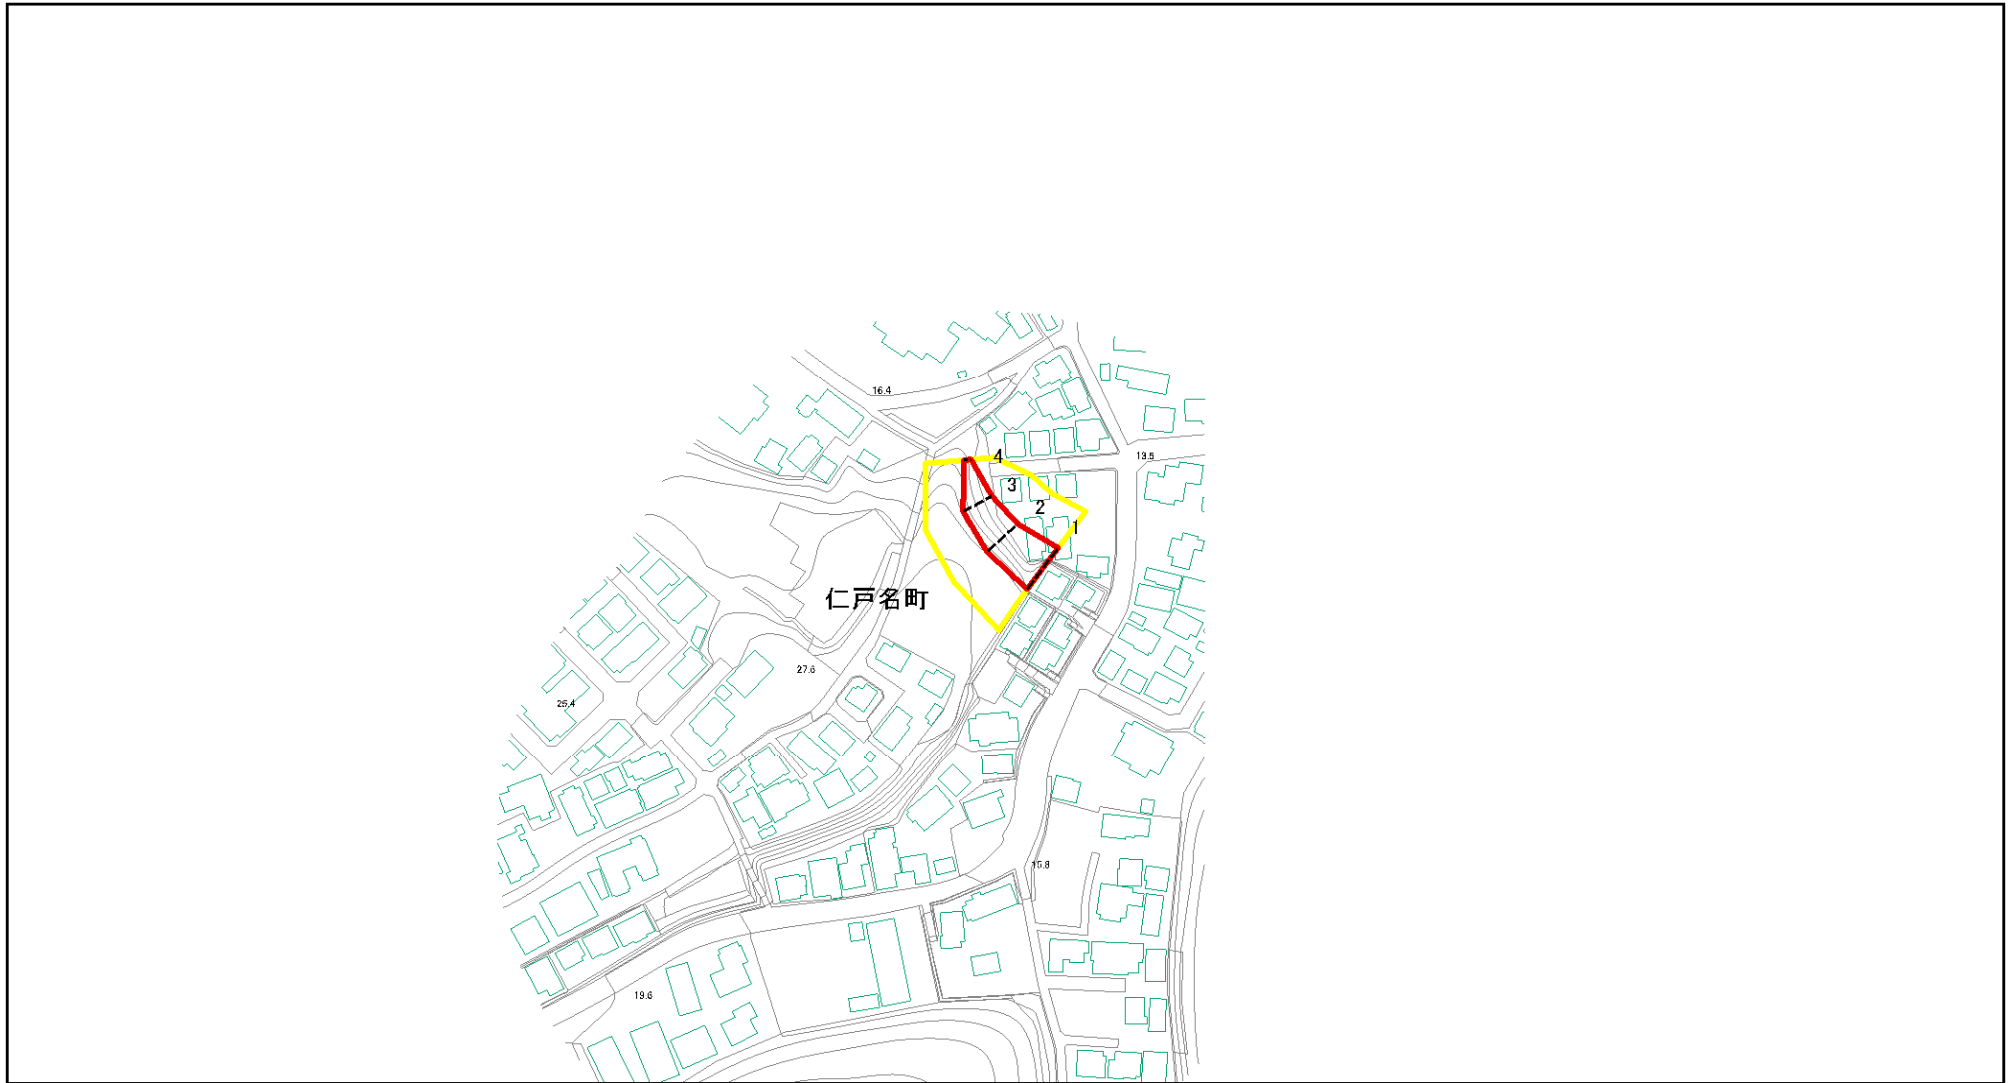

土砂災害警戒区域等の指定の告示に係る図書(様式1)

様式1(急)
土砂災害警戒区域・土砂災害特別警戒区域
位置図

自然現象の種類	急傾斜地の崩壊
箇所番号	I-010014
箇所名	仁戸名町4
所在地	千葉市中央区仁戸名町

この地図は、国土地理院長の承認を得て、同院発行の電子地形図25000及び電子地形図20万を複製したものである。(承認番号 平29情複、第1170号)

土砂災害警戒区域等の指定の告示に係る図書(様式2)

図中の数字は横断測線番号を示す

様式2(急) 土砂災害警戒区域・土砂災害特別警戒区域 区域図	土砂災害防止法施行令第二条の基準に該当する区域		N 縮尺 1:2,500	自然現象の種類	急傾斜地の崩壊	箇所番号	I-010014
	土砂災害防止法施行令第三条の基準に該当する区域			告示番号	千葉県告示第621号 千葉県告示第623号	箇所名	仁戸名町4
	土砂等の(移動)高さが1m以下の場合、土砂等の移動による力が100kN/m ² を超える区域			告示年月日	令和2年11月13日	所在地	千葉市中央区仁戸名町
	土砂等の堆積の高さが3mを超える区域						
	それ以外の区域						

土砂災害警戒区域等の指定の告示に係る図書(様式2)参考図

様式2(急) 土砂災害警戒区域・土砂災害特別警戒区域図(参考図)	土砂災害防止法施行令第二条の基準に該当する区域		縮尺 1:1000	自然現象の種類	急傾斜地の崩壊	箇所番号	I-010014
	土砂災害防止法施行令第三条の基準に該当する区域			告示番号	千葉県告示第621号 千葉県告示第623号	箇所名	仁戸名町4
	それ以外の区域			告示年月日	令和2年11月13日	所在地	千葉市中央区仁戸名町

土砂災害警戒区域等の指定の告示に係る図書(様式2-1)

図中の数字は横断測線番号を示す

様式2-1(急) 土砂災害特別警戒区域の区域区分図 (急傾斜地の崩壊に伴う土石などの移動により建築物の地上部に作用すると想定される力)	土砂災害防止法施行令第二条の基準に該当する区域			N 縮尺 1:1000	自然現象の種類	急傾斜地の崩壊	箇所番号	I-010014
	土砂災害防止法施行令第三条の基準に該当する区域	土石等の(移動)高さが1m以下の場合、土石等の移動による力が100kN/m ² を超える区域			告示番号	千葉県告示第621号 千葉県告示第623号	箇所名	仁戸名町4
		それ以外の区域			告示年月日	令和2年11月13日	所在地	千葉市中央区仁戸名町