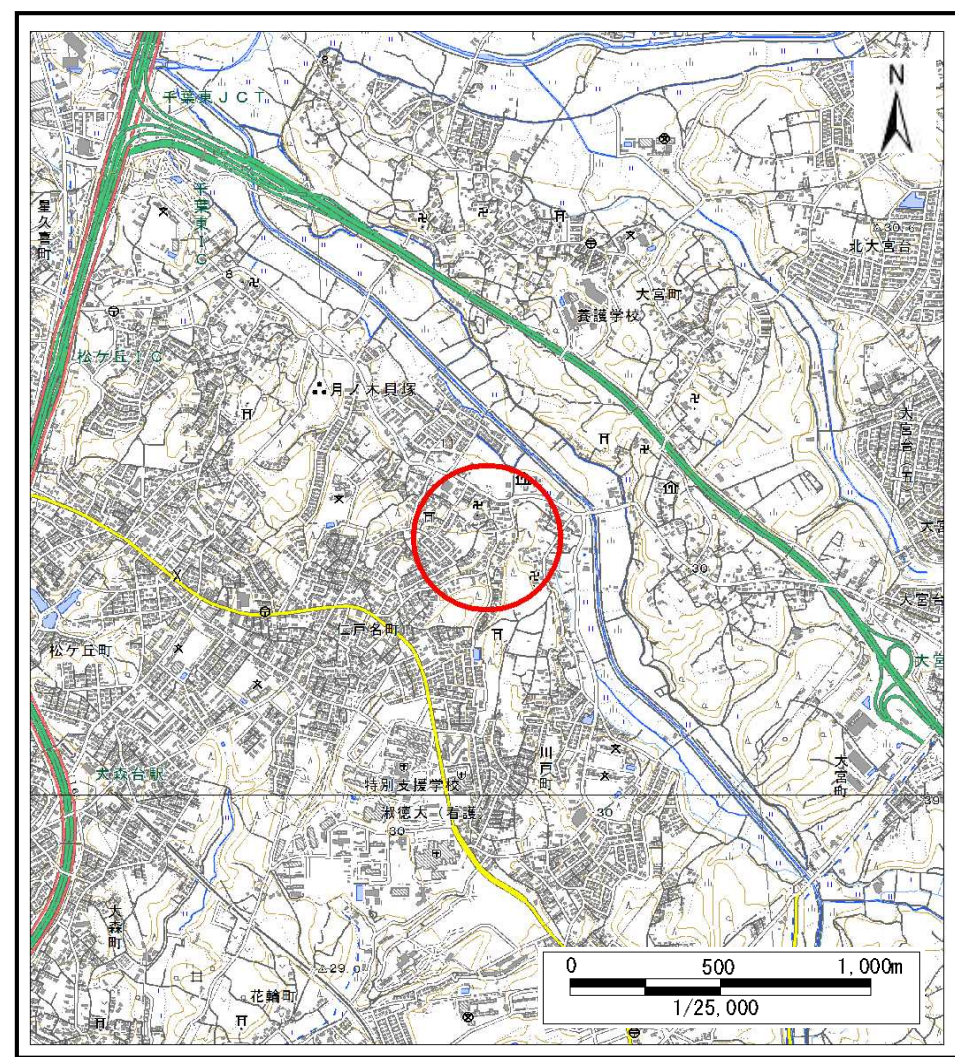

土砂災害警戒区域等の指定の告示に係る図書(様式1)

様式1(急)
土砂災害警戒区域・土砂災害特別警戒区域
位置図

自然現象の種類	急傾斜地の崩壊
箇所番号	I-010014
箇所名	仁戸名町4
所在地	千葉市中央区仁戸名町

この地図は、国土地理院長の承認を得て、同院発行の電子地形図25000及び電子地形図20万を複製したものである。(承認番号 平29情複、第1170号)

土砂災害警戒区域等の指定の告示に係る図書(様式2)

図中の数字は横断測線番号を示す

様式2(急) 土砂災害警戒区域・土砂災害特別警戒区域 区域図	土砂災害防止法施行令第二条の基準に該当する区域		N 縮尺 1:2,500	自然現象の種類	急傾斜地の崩壊	箇所番号	I-010014
	土砂災害防止法施行令第三条の基準に該当する区域			告示番号	千葉県告示第621号 千葉県告示第623号	箇所名	仁戸名町4
	土砂等の(移動)高さが1m以下の場合、土砂等の移動による力が100kN/m ² を超える区域			告示年月日	令和2年11月13日	所在地	千葉市中央区仁戸名町
	土砂等の堆積の高さが3mを超える区域						
	それ以外の区域						

土砂災害警戒区域等の指定の告示に係る図書(様式2)参考図

様式2(急) 土砂災害警戒区域・土砂災害特別警戒区域図(参考図)	土砂災害防止法施行令第二条の基準に該当する区域		縮尺 1:1000	自然現象の種類	急傾斜地の崩壊	箇所番号	I-010014
	土砂災害防止法施行令第三条の基準に該当する区域			告示番号	千葉県告示第621号 千葉県告示第623号	箇所名	仁戸名町4
	それ以外の区域			告示年月日	令和2年11月13日	所在地	千葉市中央区仁戸名町

土砂災害警戒区域等の指定の告示に係る図書(様式2-1)

図中の数字は横断測線番号を示す

様式2-1(急) 土砂災害特別警戒区域の区域区分図 (急傾斜地の崩壊に伴う土石などの移動により建築物の地上部に作用すると想定される力)	土砂災害防止法施行令第二条の基準に該当する区域			N 縮尺 1:1000	自然現象の種類	急傾斜地の崩壊	箇所番号	I-010014
	土砂災害防止法施行令第三条の基準に該当する区域	土石等の(移動)高さが1m以下の場合、土石等の移動による力が100kN/m ² を超える区域			告示番号	千葉県告示第621号 千葉県告示第623号	箇所名	仁戸名町4
		それ以外の区域			告示年月日	令和2年11月13日	所在地	千葉市中央区仁戸名町