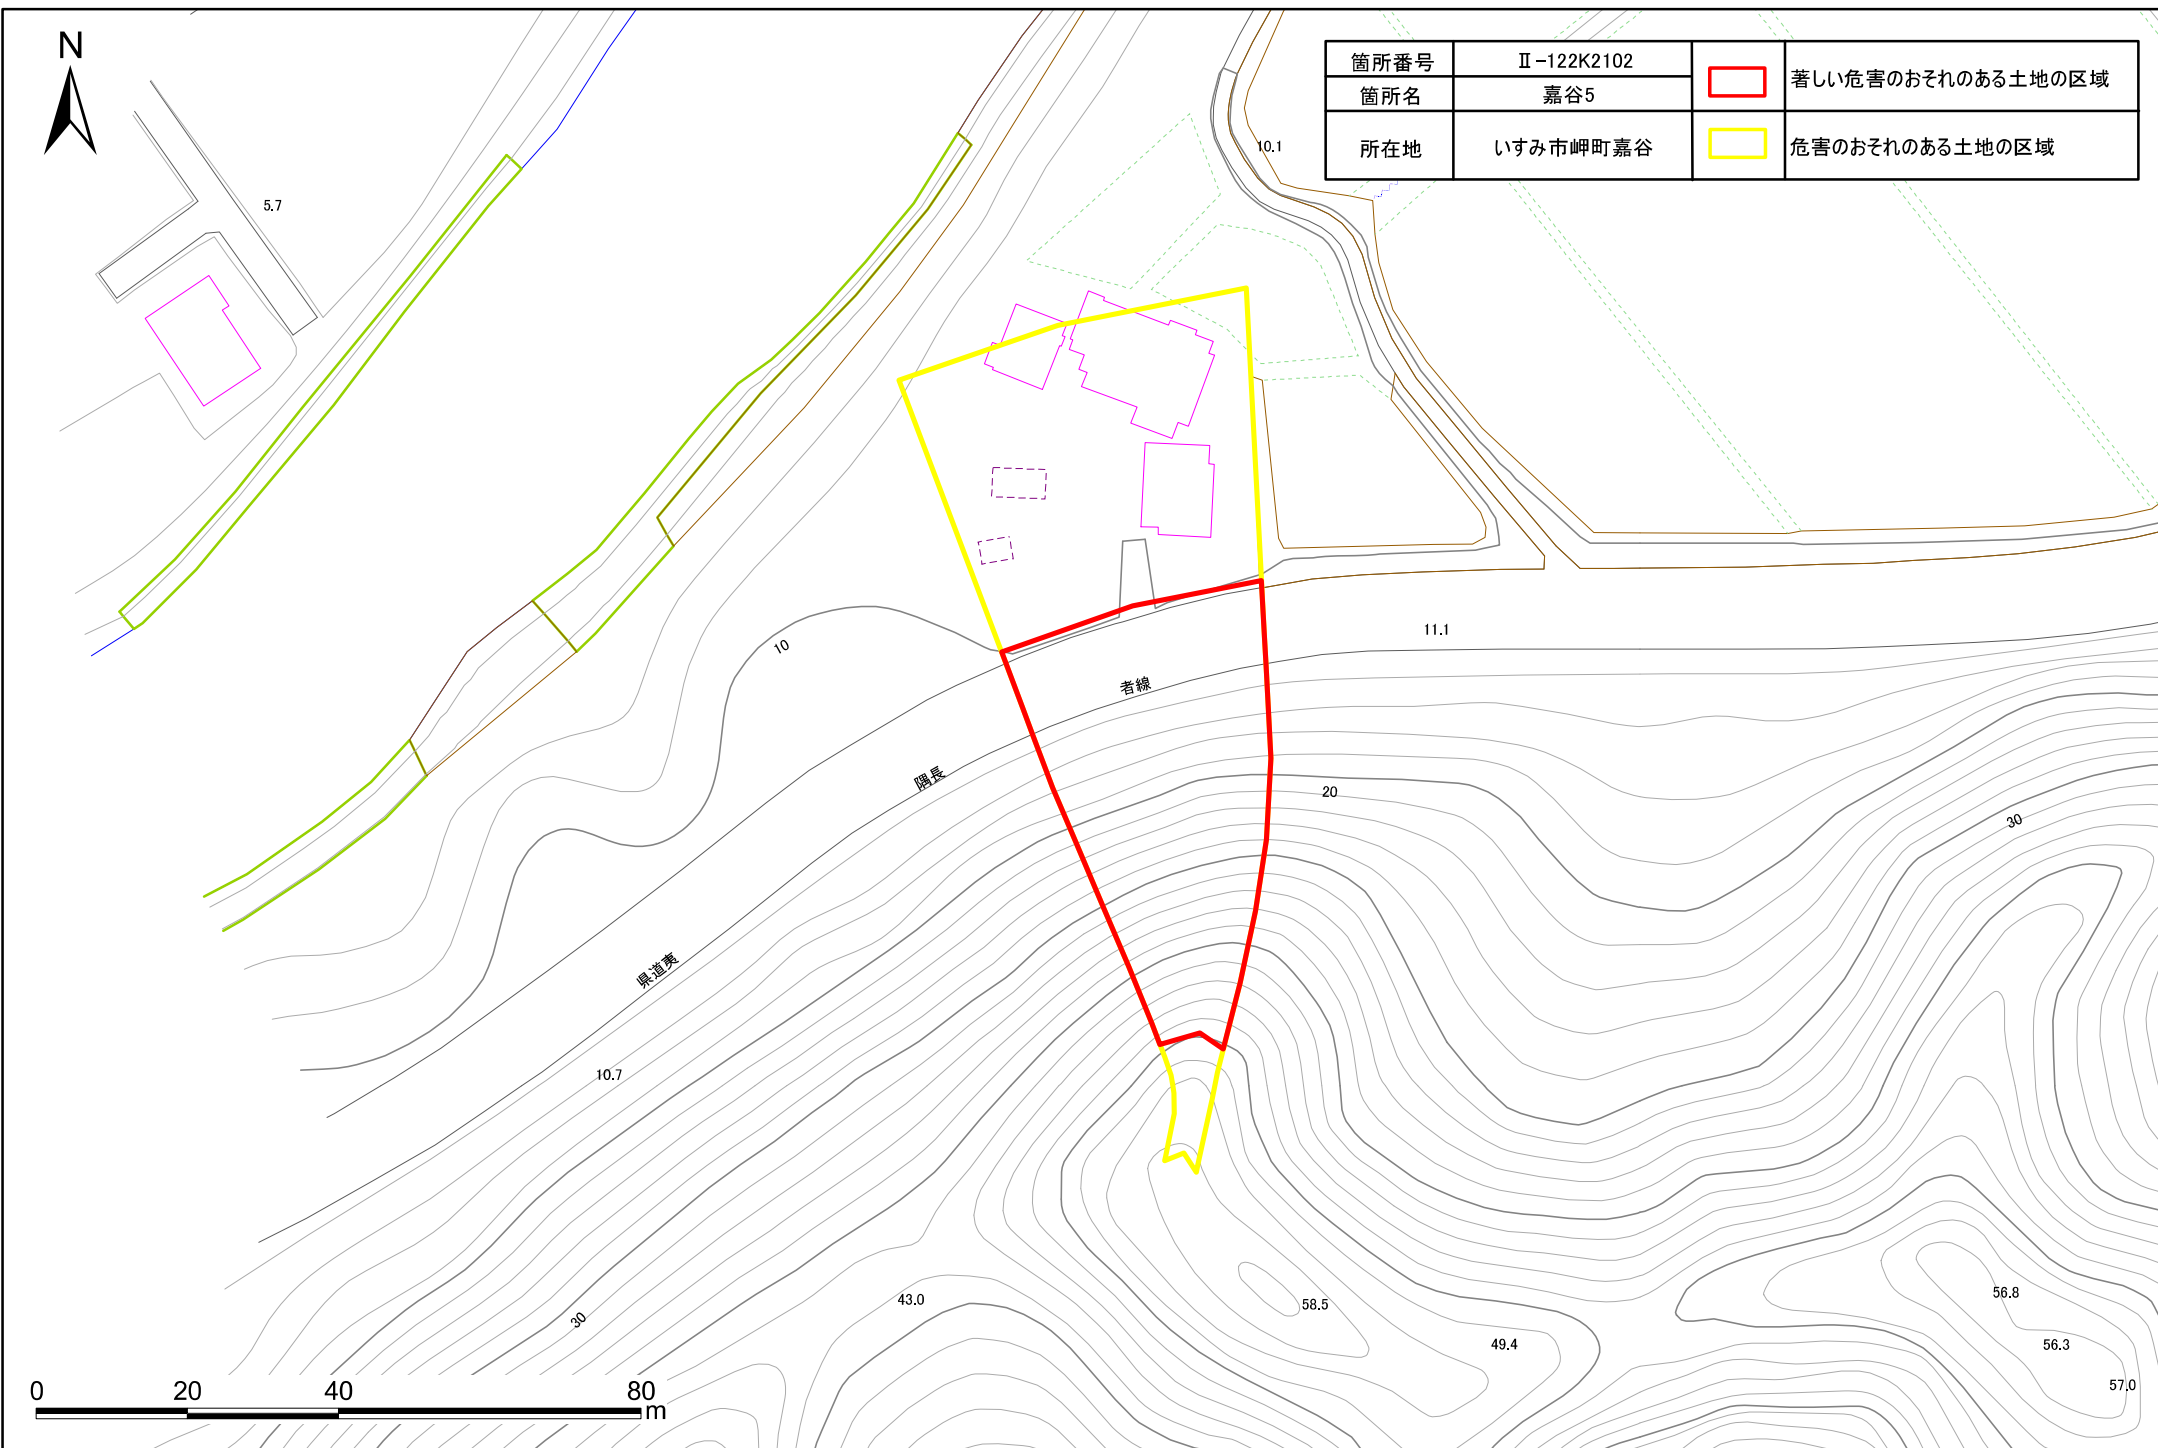

土砂災害警戒区域・特別警戒区域図(急傾斜地の崩壊) 嘉谷地区

箇所番号	Ⅱ-122K2102		著しい危害のおそれのある土地の区域
箇所名	嘉谷5		
所在地	いすみ市岬町嘉谷		危害のおそれのある土地の区域

土砂災害警戒区域・特別警戒区域図(急傾斜地の崩壊) 嘉谷地区

箇所番号	Ⅱ-122K2102		著しい危害のおそれのある土地の区域
箇所名	嘉谷5		
所在地	いすみ市岬町嘉谷		危害のおそれのある土地の区域