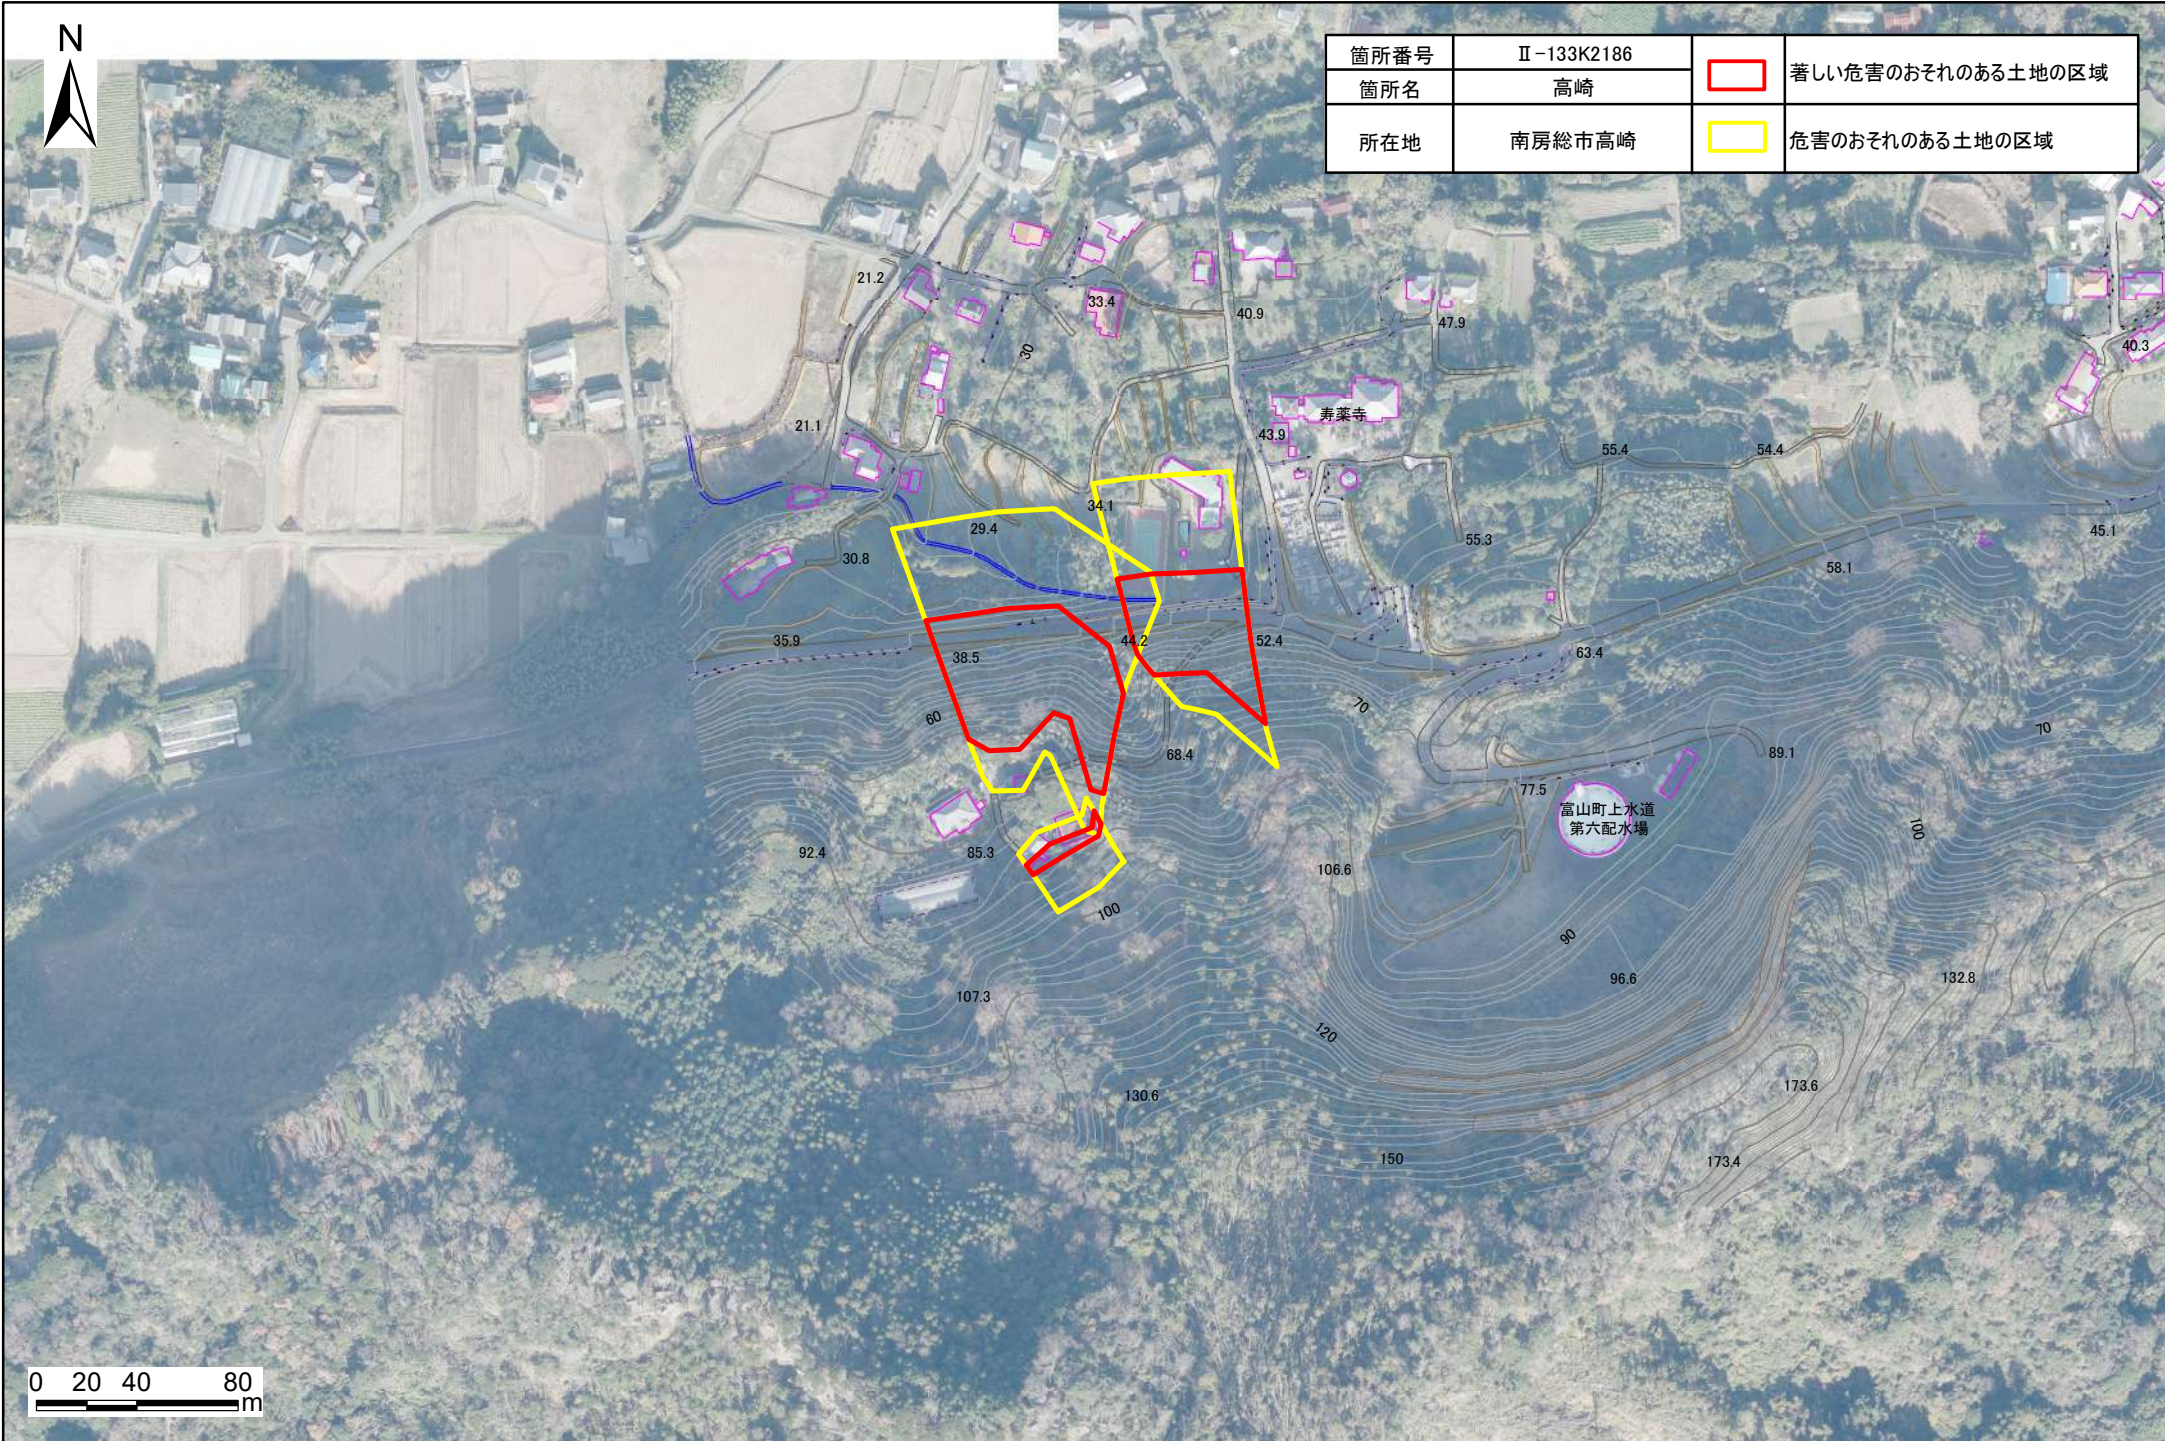

土砂災害警戒区域・特別警戒区域図(急傾斜地の崩壊) 高崎地区

箇所番号	Ⅱ-133K2186		著しい危害のおそれのある土地の区域
箇所名	高崎		
所在地	南房総市高崎		危害のおそれのある土地の区域

0 20 40 80
m

箇所番号	II-133K2186		著しい危害のおそれのある土地の区域
箇所名	高崎		
所在地	南房総市高崎		危害のおそれのある土地の区域