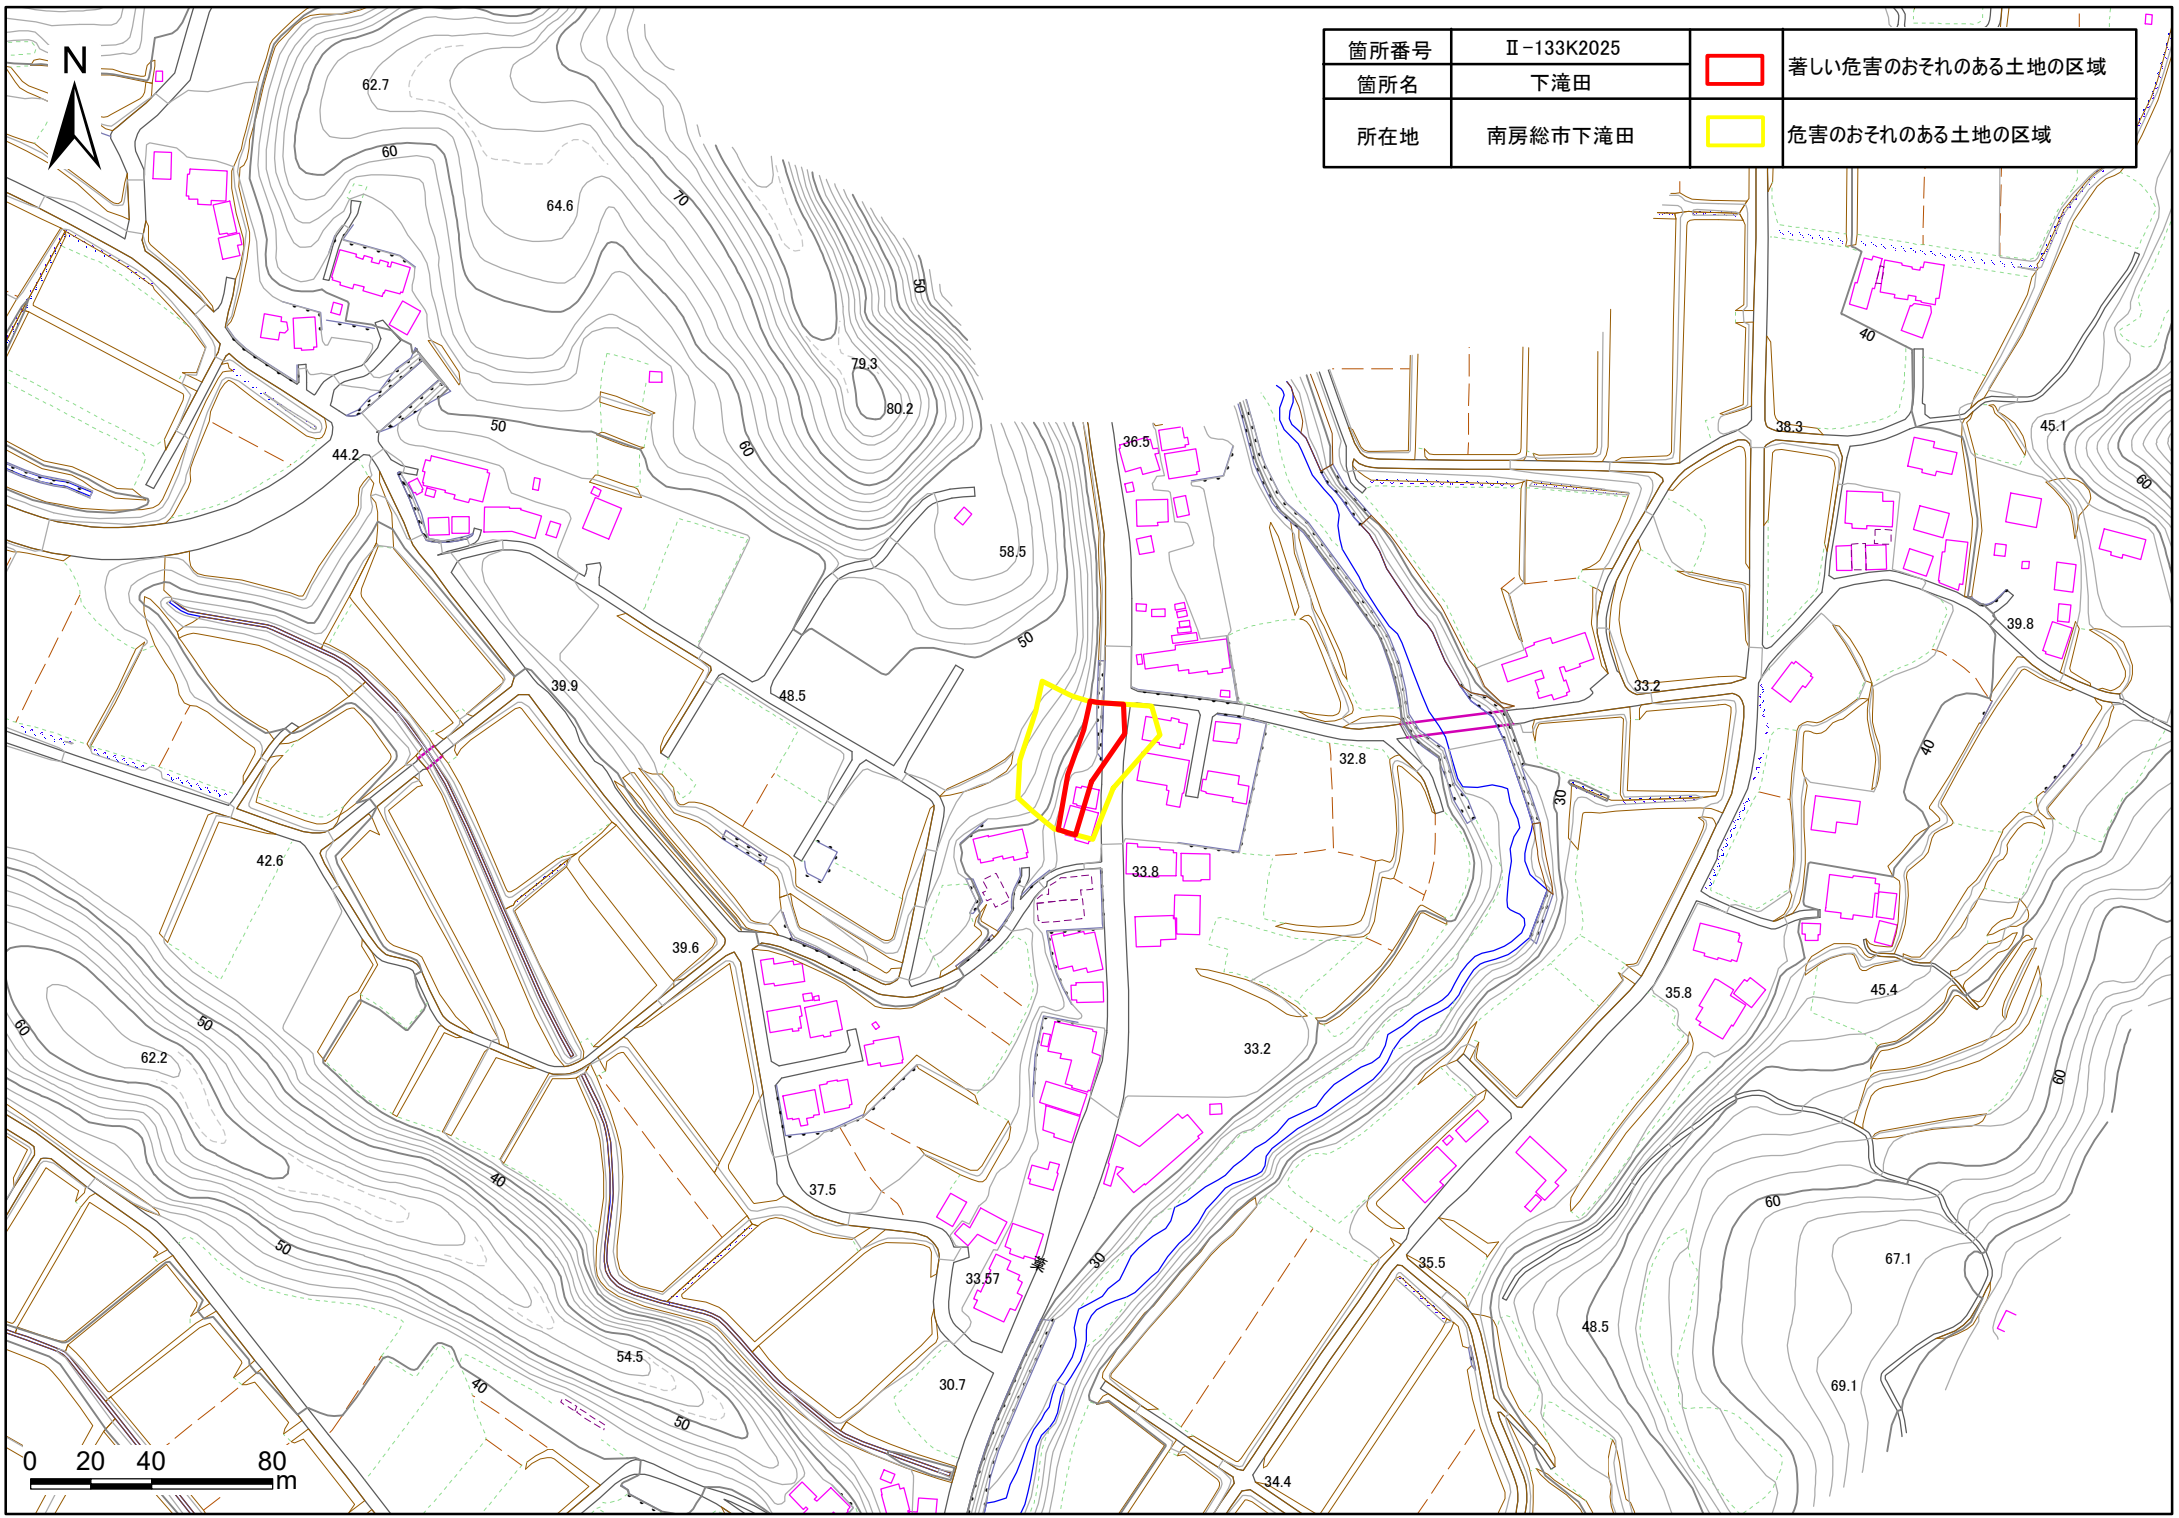

土砂災害警戒区域・特別警戒区域図(急傾斜地の崩壊) 下滝田地区

箇所番号	II-133K2025	 著しい危害のおそれのある土地の区域
箇所名	下滝田	
所在地	南房総市下滝田	 危害のおそれのある土地の区域

0 20 40 80 m