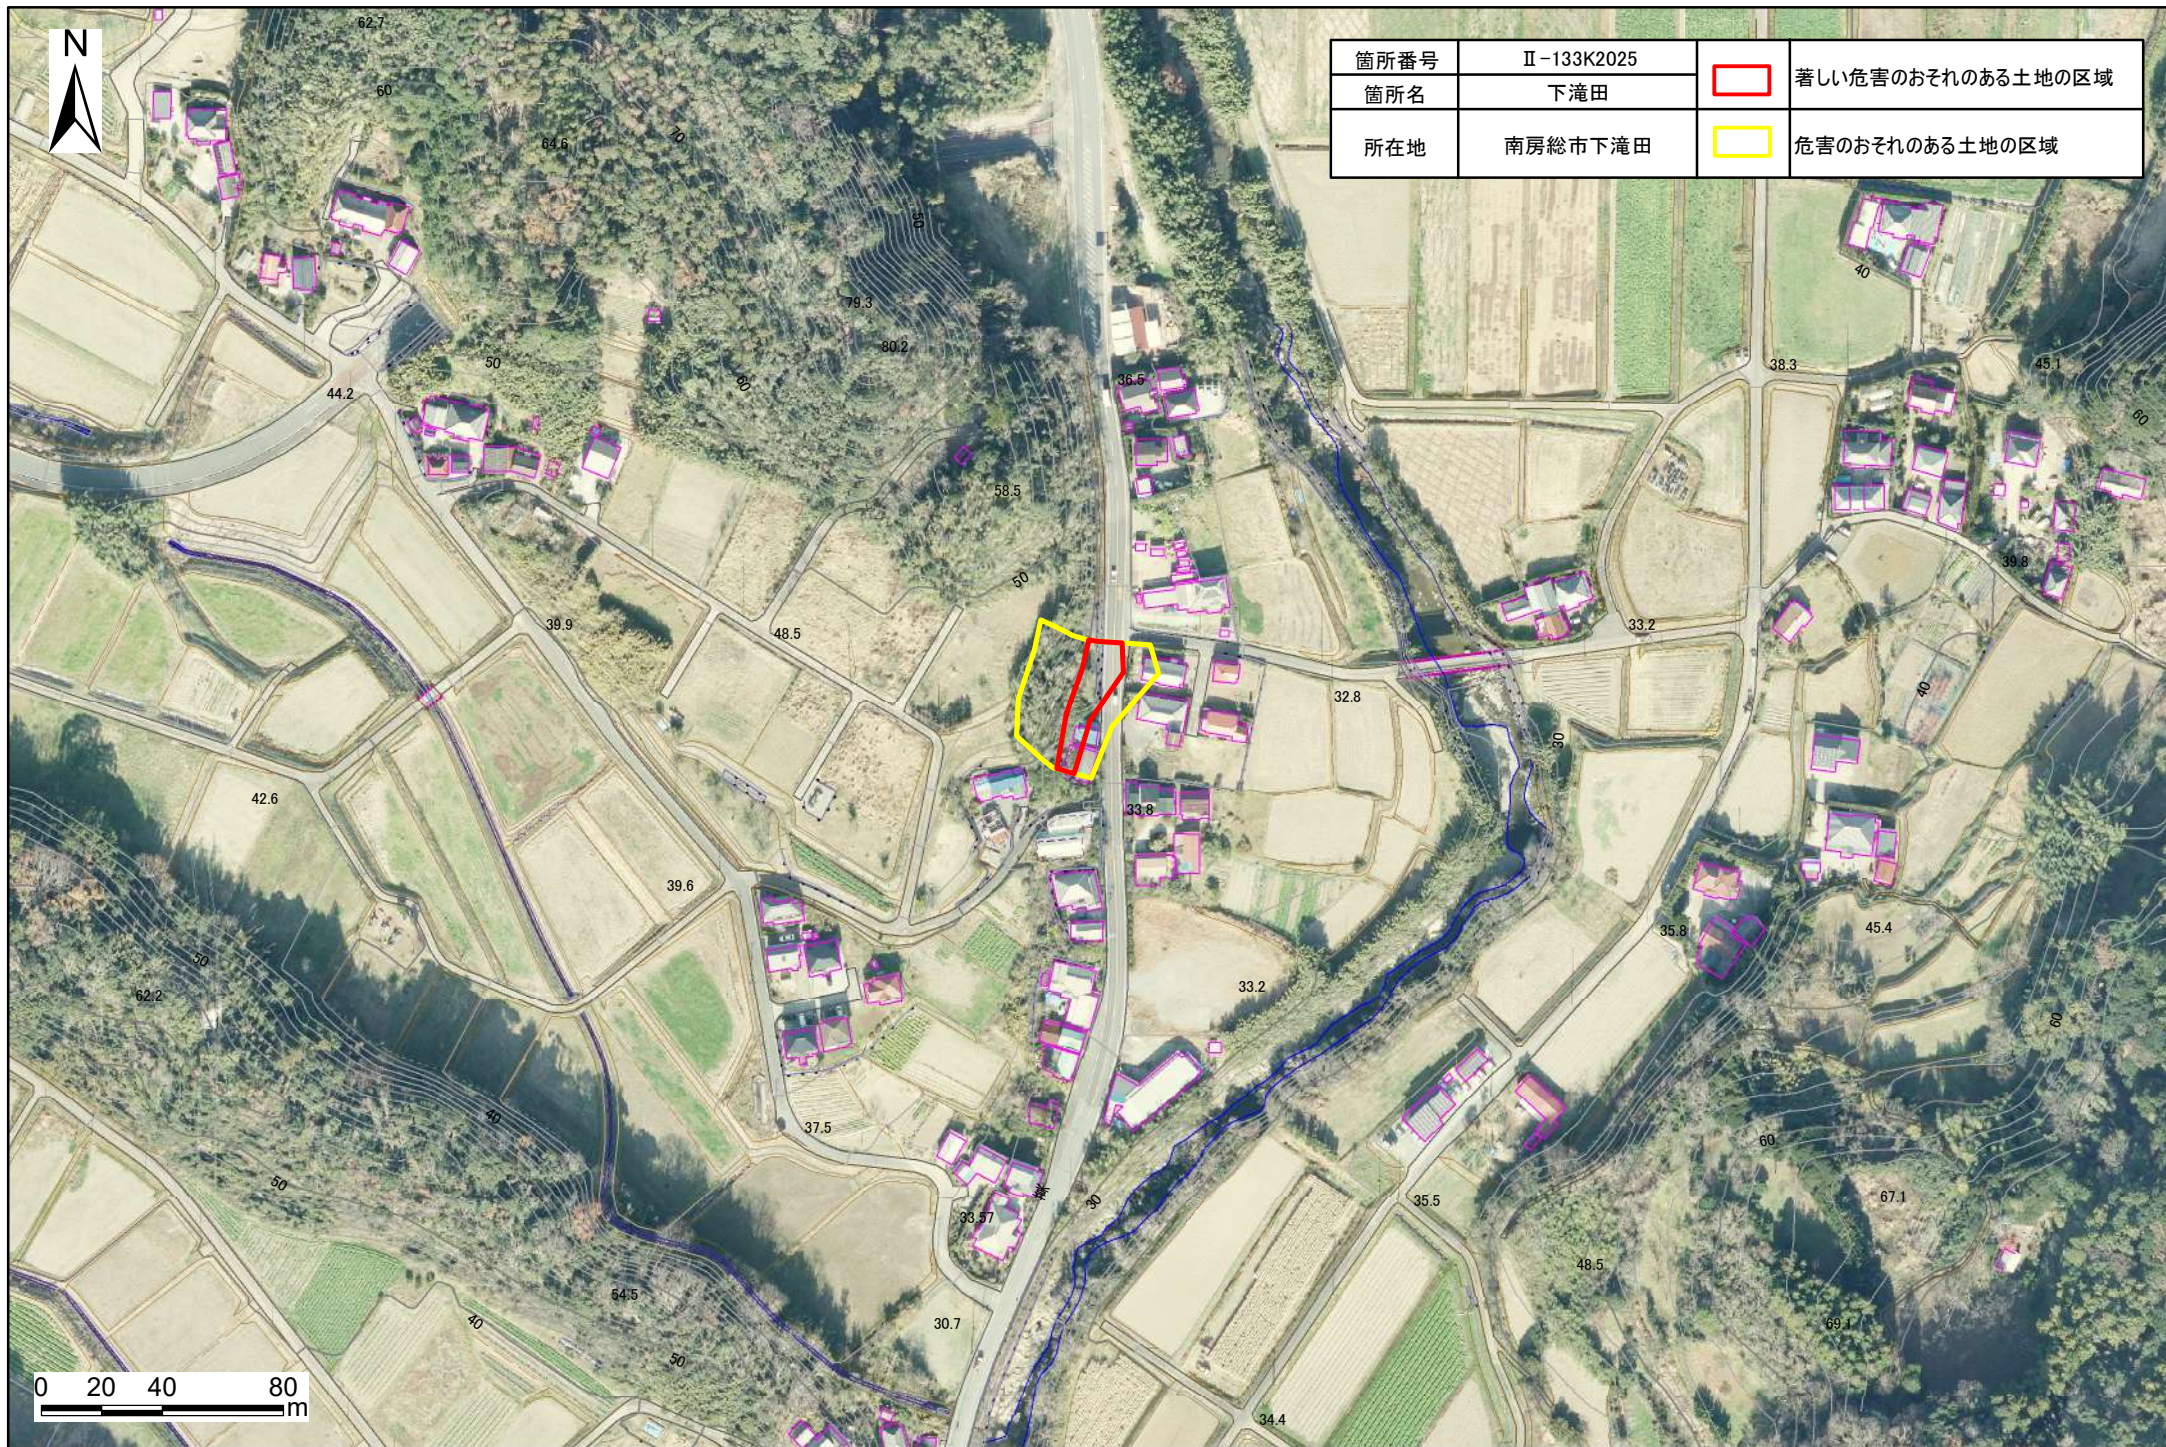

土砂災害警戒区域・特別警戒区域図(急傾斜地の崩壊) 下滝田地区

箇所番号	II-133K2025	 著しい危害のおそれのある土地の区域
箇所名	下滝田	
所在地	南房総市下滝田	 危害のおそれのある土地の区域

0 20 40 80 m