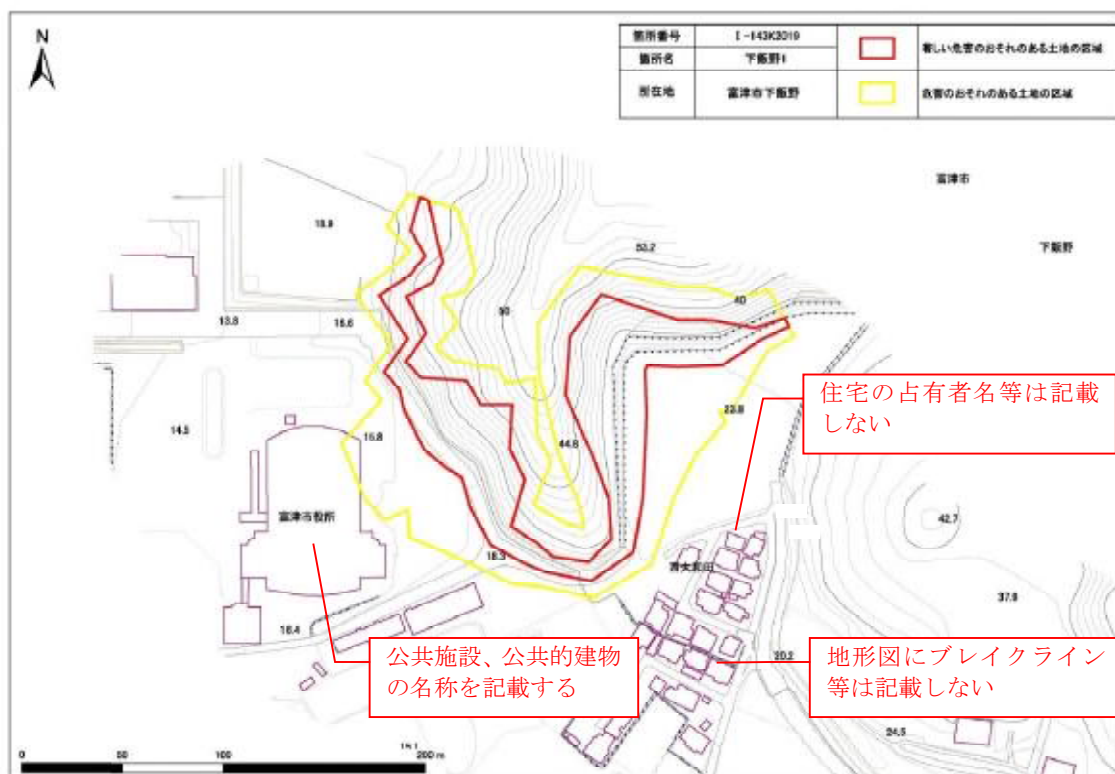

住民周知資料（区域指定する場合）

土砂災害警戒区域・特別警戒区域図(急傾斜地の崩壊)下飯野地区

土砂災害警戒区域・特別警戒区域図(急傾斜地の崩壊)下飯野地区

住民周知資料（区域指定しない場合）

土砂災害防止法に基づく基礎調査 芝崎、虫生地区

土砂災害防止法に基づく基礎調査 芝崎、虫生地区