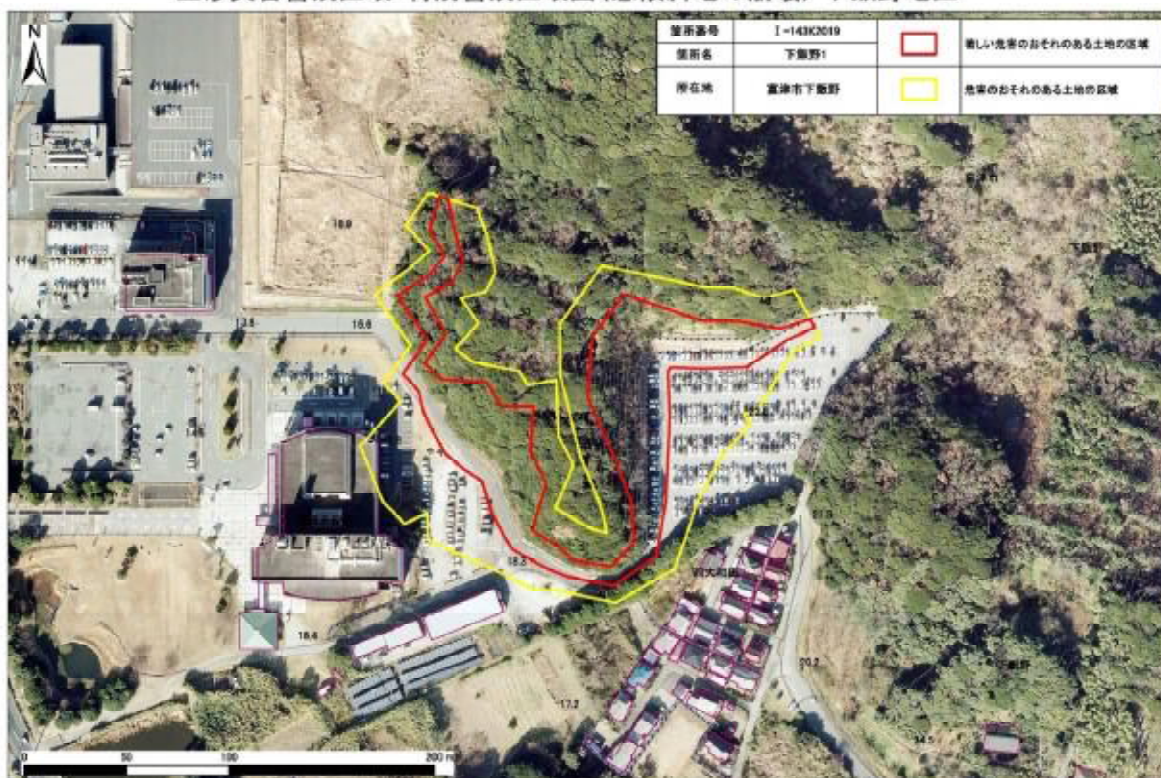

住民周知資料（区域指定する場合）

土砂災害警戒区域・特別警戒区域図(急傾斜地の崩壊)下飯野地区

土砂災害警戒区域・特別警戒区域図(急傾斜地の崩壊)下飯野地区

住民周知資料（区域指定しない場合）

土砂災害防止法に基づく基礎調査 芝崎、虫生地区

土砂災害防止法に基づく基礎調査 芝崎、虫生地区