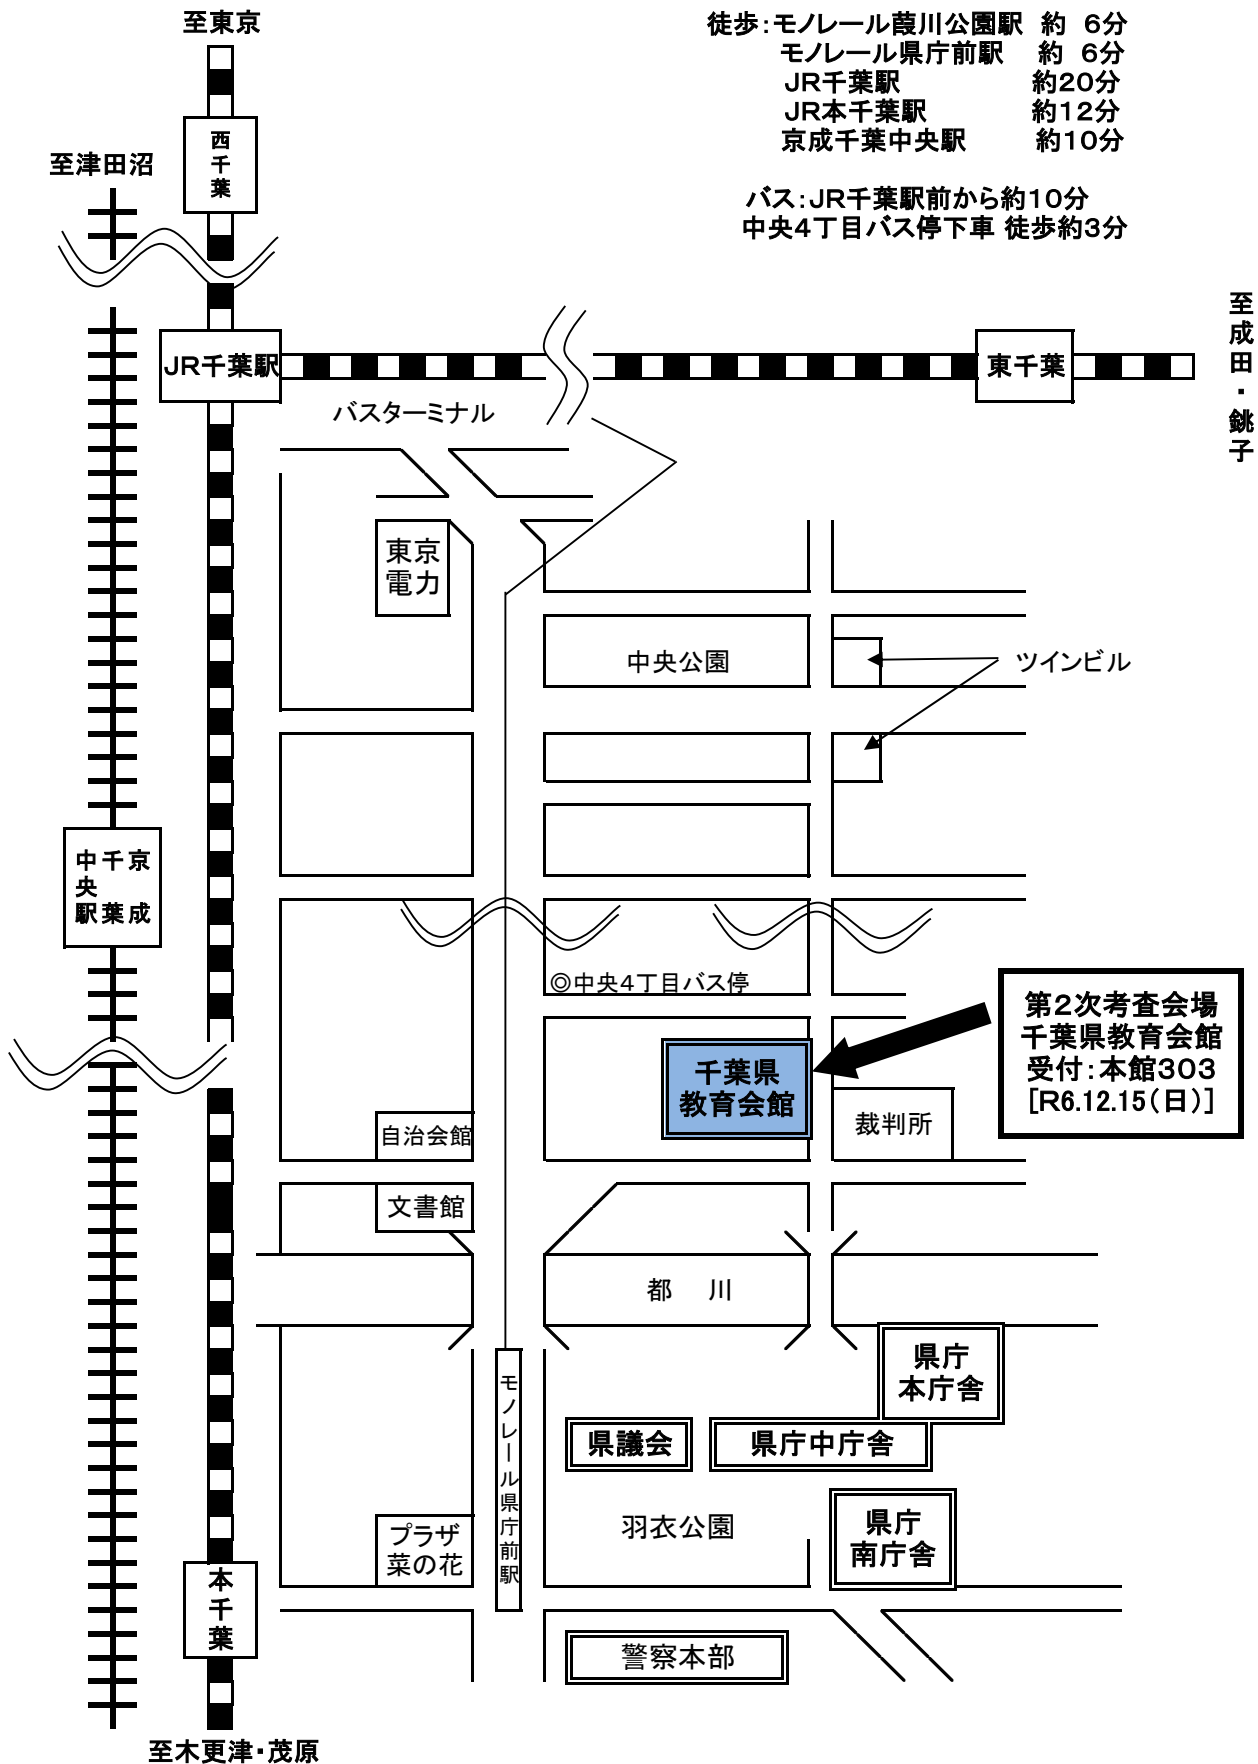

会場案内図 (千葉県教育会館)

徒歩:モノレール葭川公園駅 約 6分
 モノレール県庁前駅 約 6分
 JR千葉駅 約20分
 JR本千葉駅 約12分
 京成千葉中央駅 約10分

バス:JR千葉駅前から約10分
 中央4丁目バス停下車 徒歩約3分

至成田・銚子

至木更津・茂原