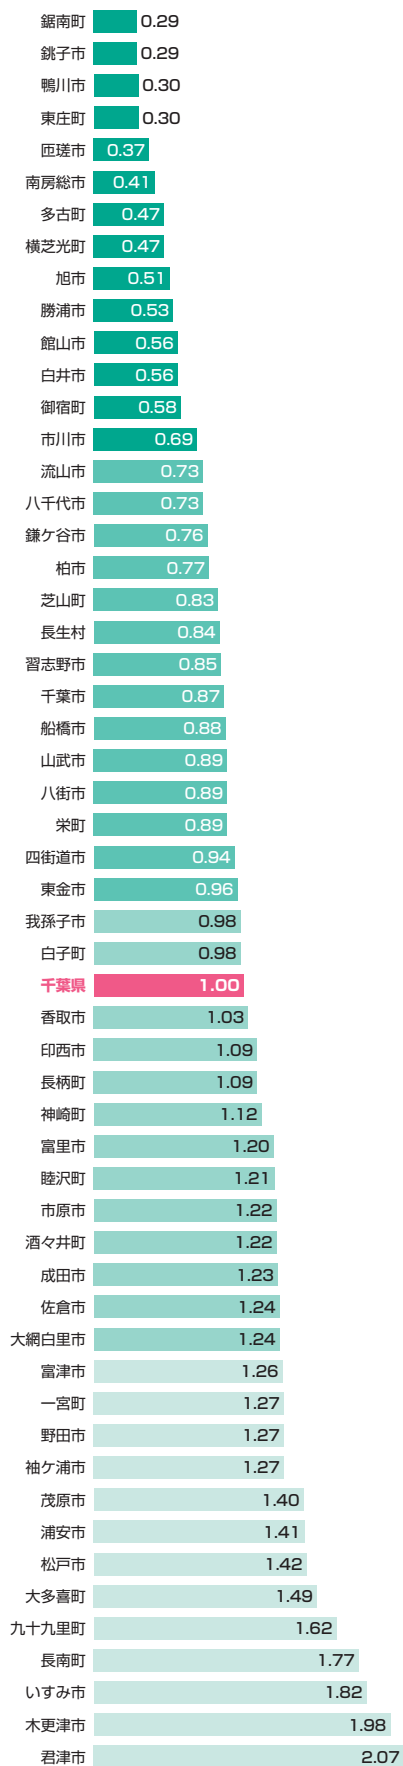

糖尿病性腎症・男 (対県比)