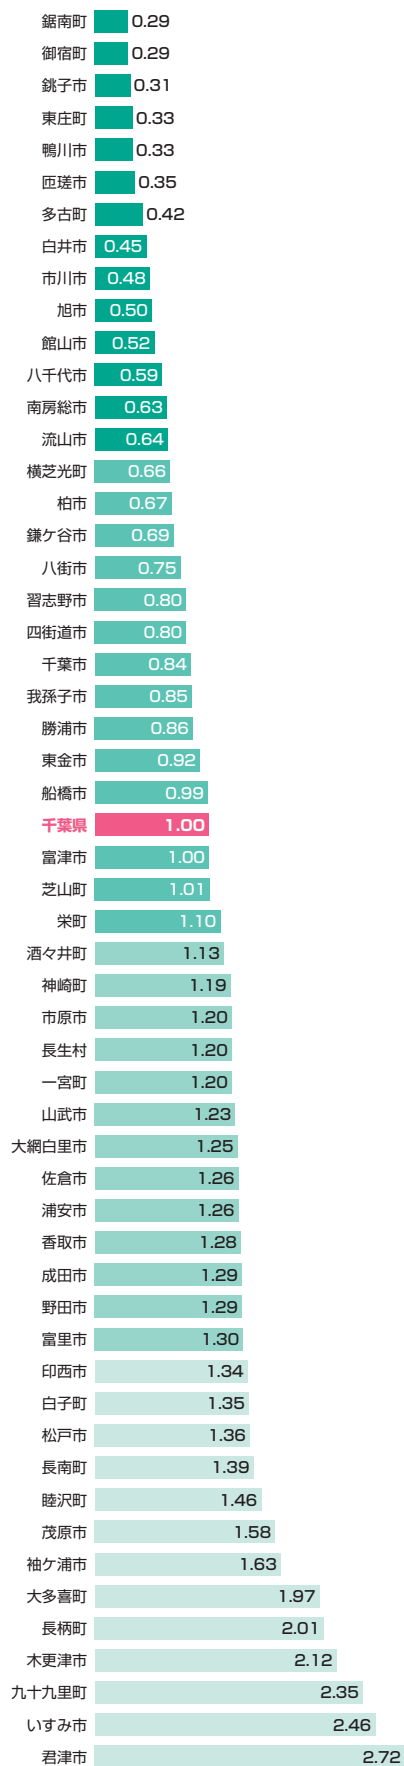

糖尿病性腎症・女 (対県比)