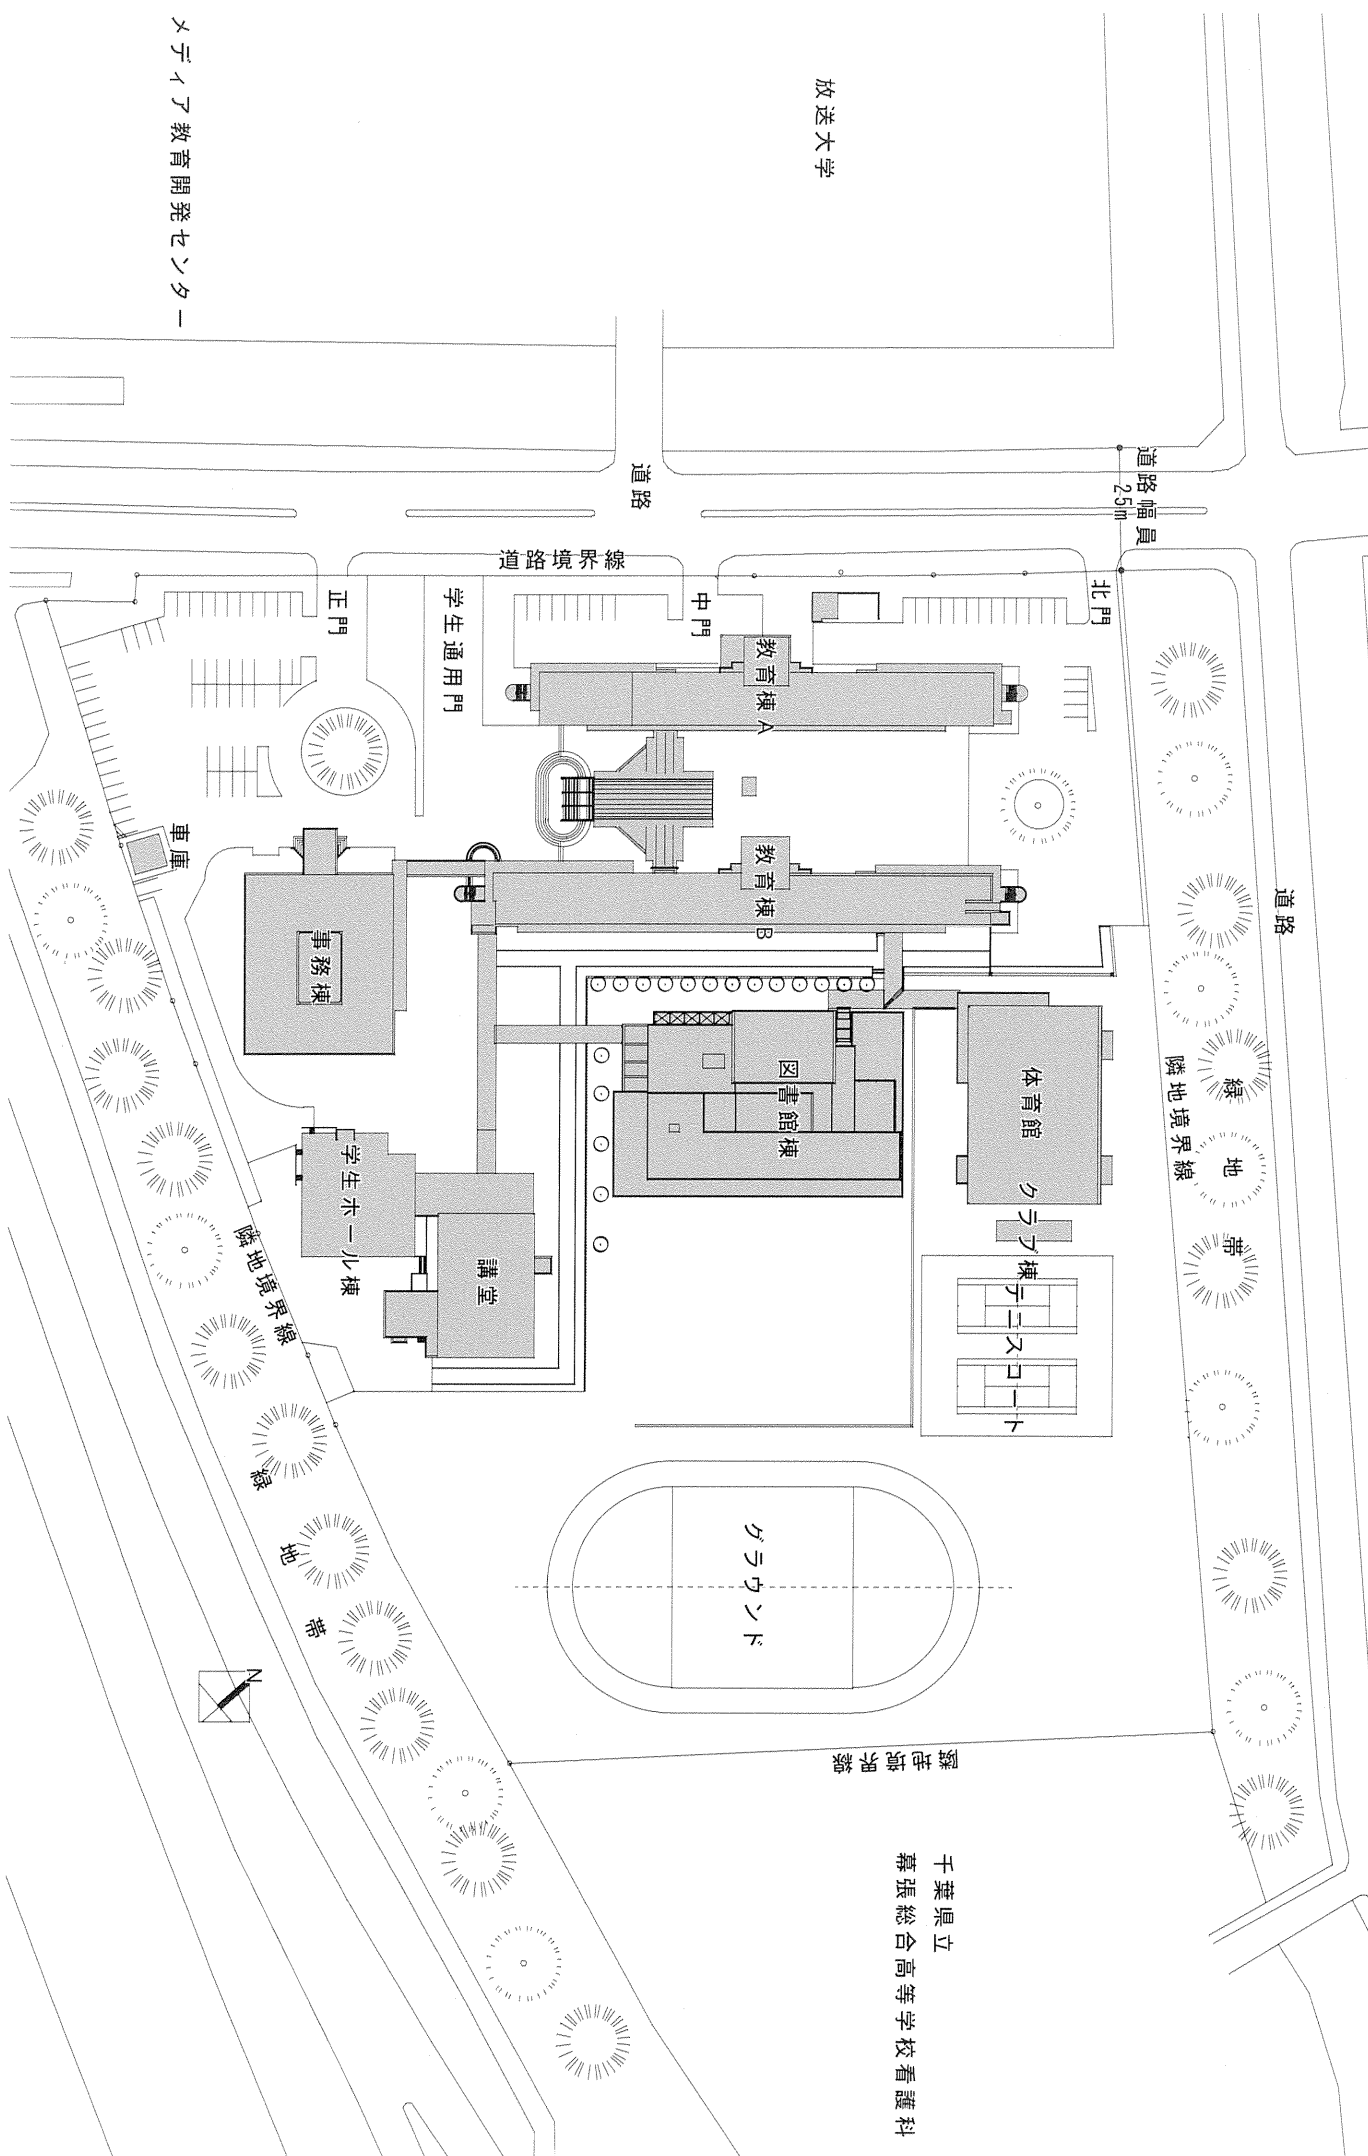

# 県立保健医療大学 (仮称) 幕張キャンパス配置図

放送大学

メディア教育開発センター

千葉県立  
幕張総合高等学校看護科

隣地境界線

グラウンド

緑地境界線

隣地境界線

道路幅員  
2.5m

道路

道路境界線

学生通用門

正門

車庫

事務棟

学生ホール棟

講堂

教育棟 B

教育棟 A

中門

図書館棟

体育館

クラブ棟

テニスコート