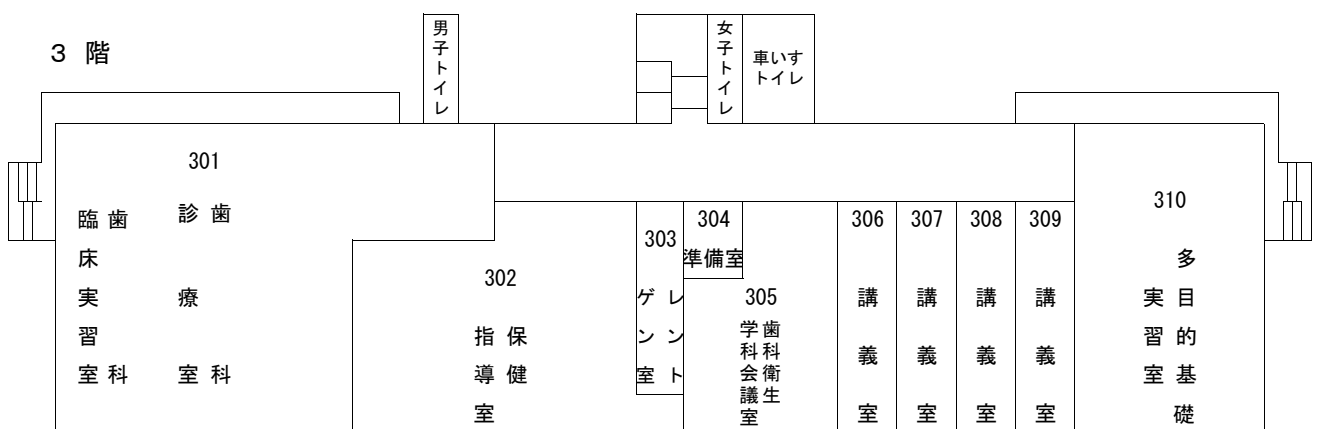

VIII 大学構内案内図

- 1 幕張キャンパス……………251**
- 2 仁戸名キャンパス……………257**

1 幕張キャンパス

事務棟

0

1 階

#

2 階

#

学生ホール棟

1階

2階

2 仁戸名キャンパス

東 校 舎 棟

1 階

2階

研究棟

▲
出入口

講堂・図書館棟

▼
出入口