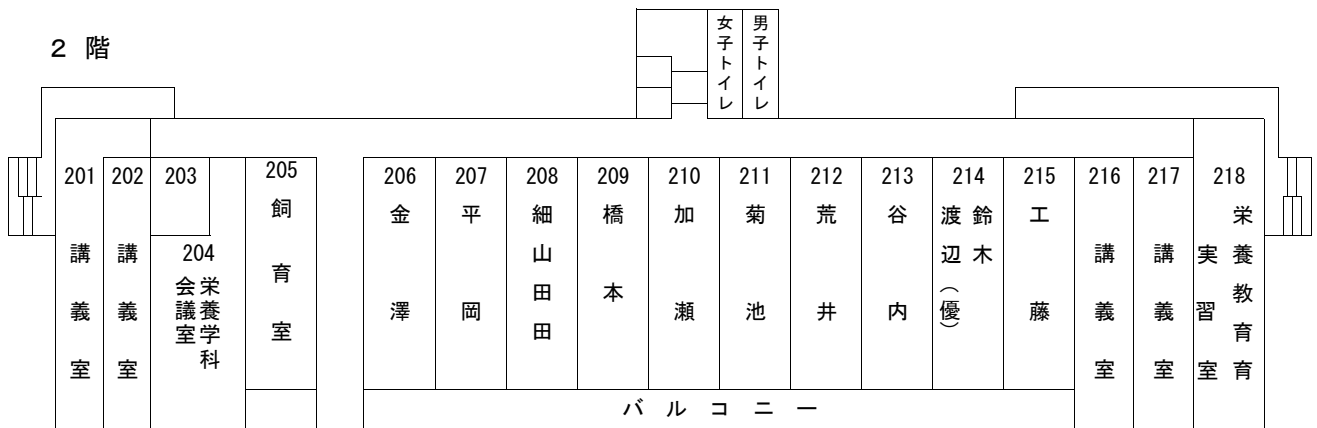

VIII 大学構内案内図

- 1 幕張キャンパス……………251**
- 2 仁戸名キャンパス……………257**

1 幕張キャンパス

事務棟

0

1 階

#

2 階

#

学生ホール棟

1階

2階

2 仁戸名キャンパス

東 校 舎 棟

1 階

2階