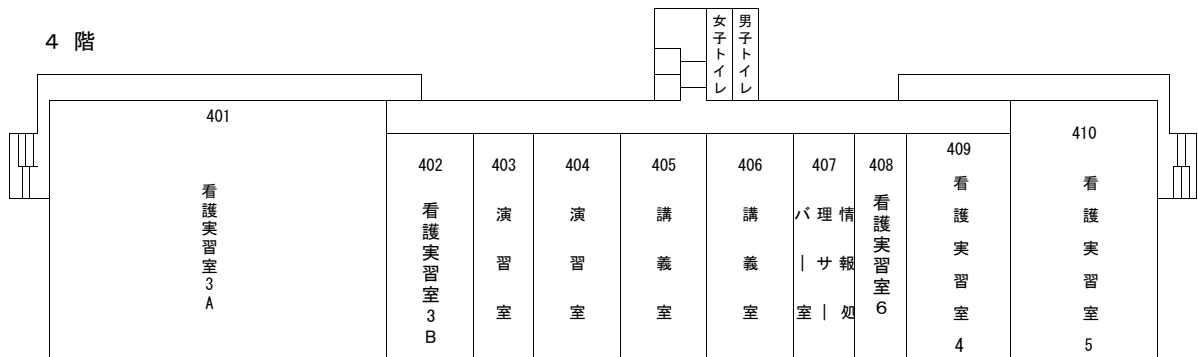

VIII 大学構内案内図

- 1 幕張キャンパス……………251**
- 2 仁戸名キャンパス……………257**

1 幕張キャンパス

事務棟

0

1 階

#

2 階

#

学生ホール棟

1階

2階

2 仁戸名キャンパス

東 校 舎 棟

1 階

2階