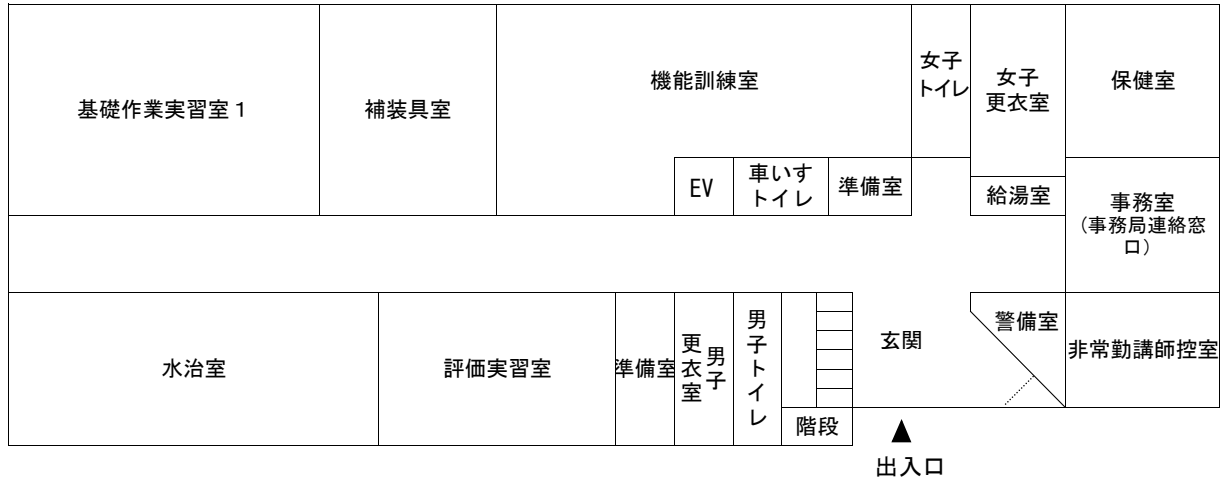

VIII 大学構内案内図

- 1 幕張キャンパス……………251**
- 2 仁戸名キャンパス……………257**

1 幕張キャンパス

事務棟

0

1 階

#

2 階

#

学生ホール棟

1階

2階

2 仁戸名キャンパス

東 校 舎 棟

1 階

2階

研究棟

▲
出入口

講堂・図書館棟

▼
出入口