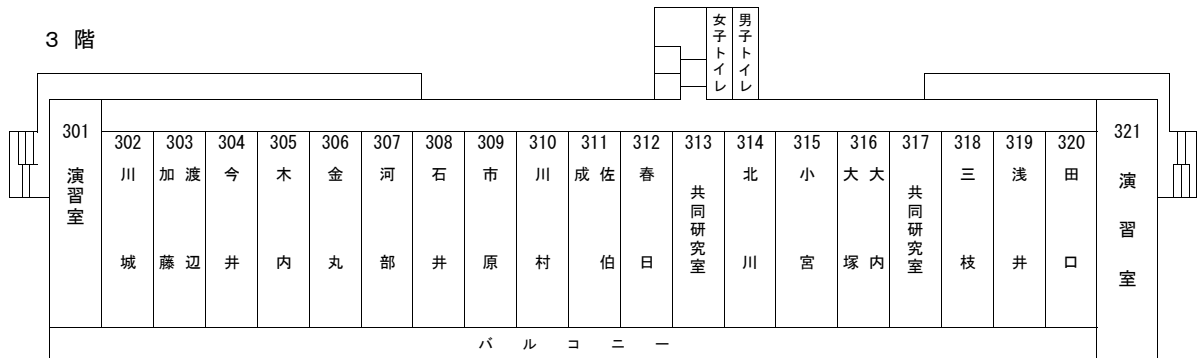

VIII 大学構内案内図

- 1 幕張キャンパス……………251**
- 2 仁戸名キャンパス……………257**

1 幕張キャンパス

事務棟

0

1 階

#

2 階

#

学生ホール棟

1階

2階

2 仁戸名キャンパス

東 校 舎 棟

1 階

2階