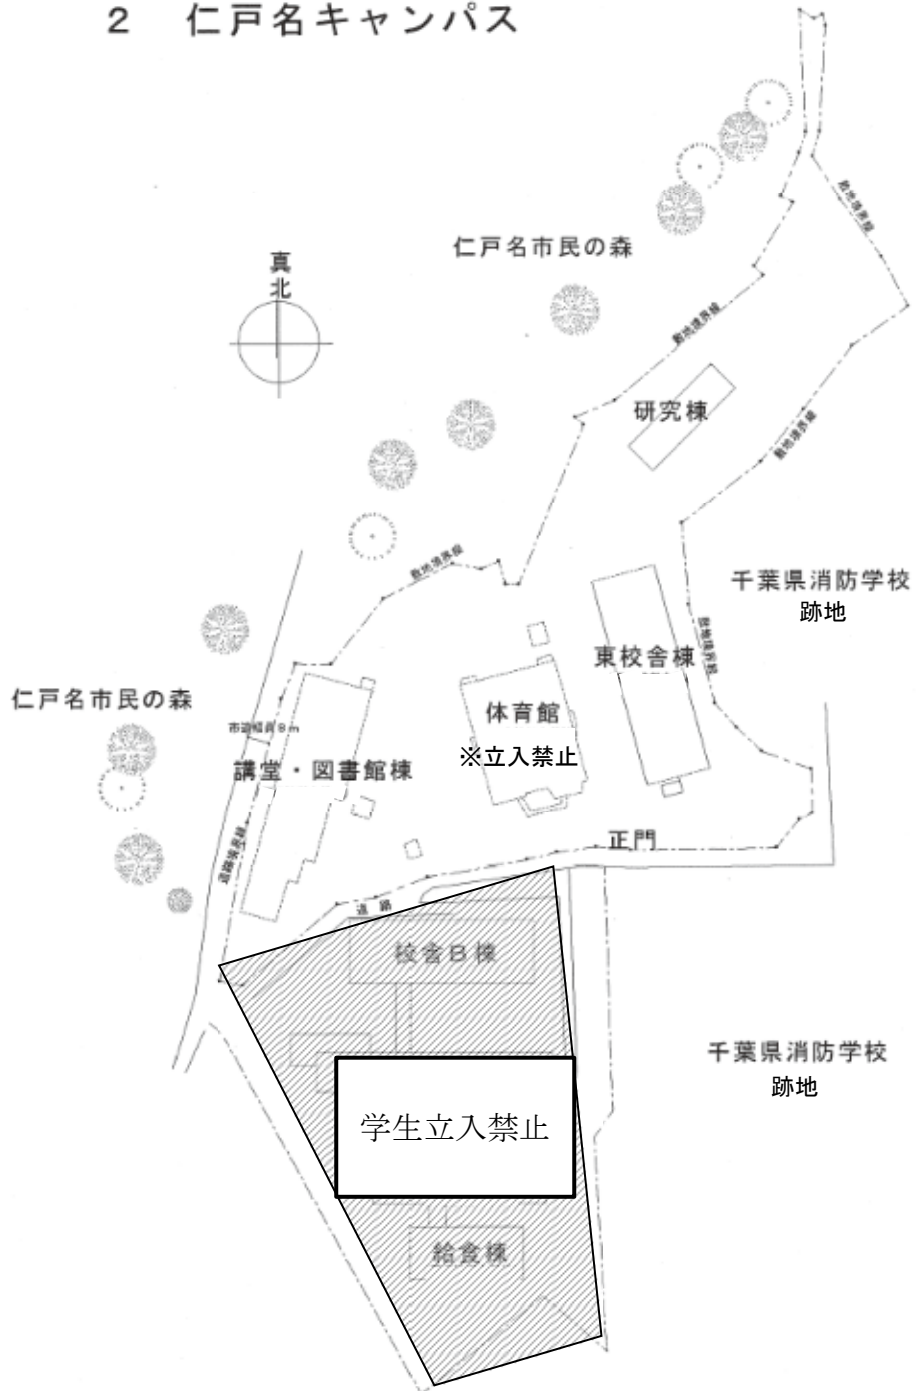

VIII 大学構内案内図

- 1 幕張キャンパス……………251**
- 2 仁戸名キャンパス……………257**

1 幕張キャンパス

事務棟

0

1 階

#

2 階

#

学生ホール棟

1階

2階

2 仁戸名キャンパス

東 校 舎 棟

1 階

2階

研究棟

▲
出入口

講堂・図書館棟

▼
出入口