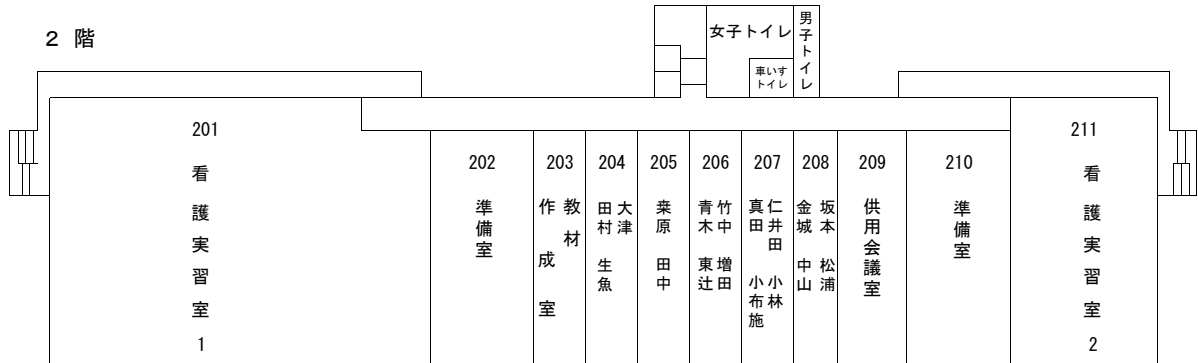

VIII 大学構内案内図

- 1 幕張キャンパス……………251**
- 2 仁戸名キャンパス……………257**

1 幕張キャンパス

事務棟

0

1 階

#

2 階

#

学生ホール棟

1階

2階

2 仁戸名キャンパス

東 校 舎 棟

1 階

2階