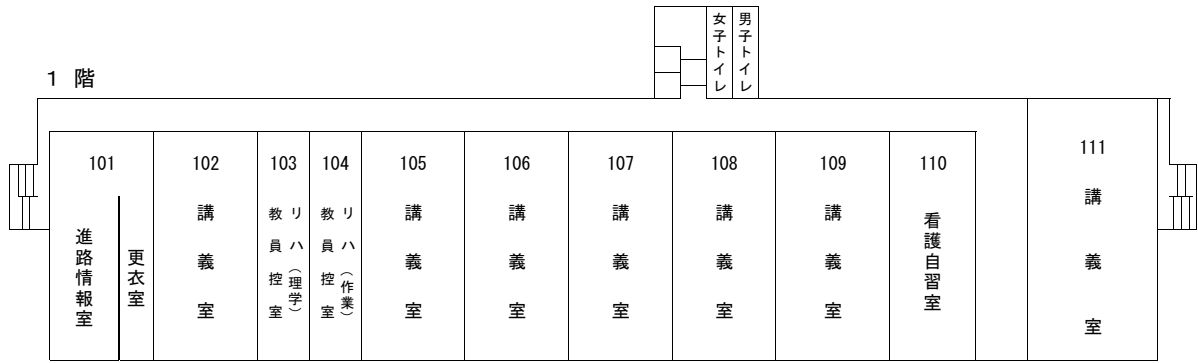

VIII 大学構内案内図

- 1 幕張キャンパス……………251**
- 2 仁戸名キャンパス……………257**

1 幕張キャンパス

事務棟

0

1 階

#

2 階

#

学生ホール棟

1階

2階

2 仁戸名キャンパス

東 校 舎 棟

1 階

2階