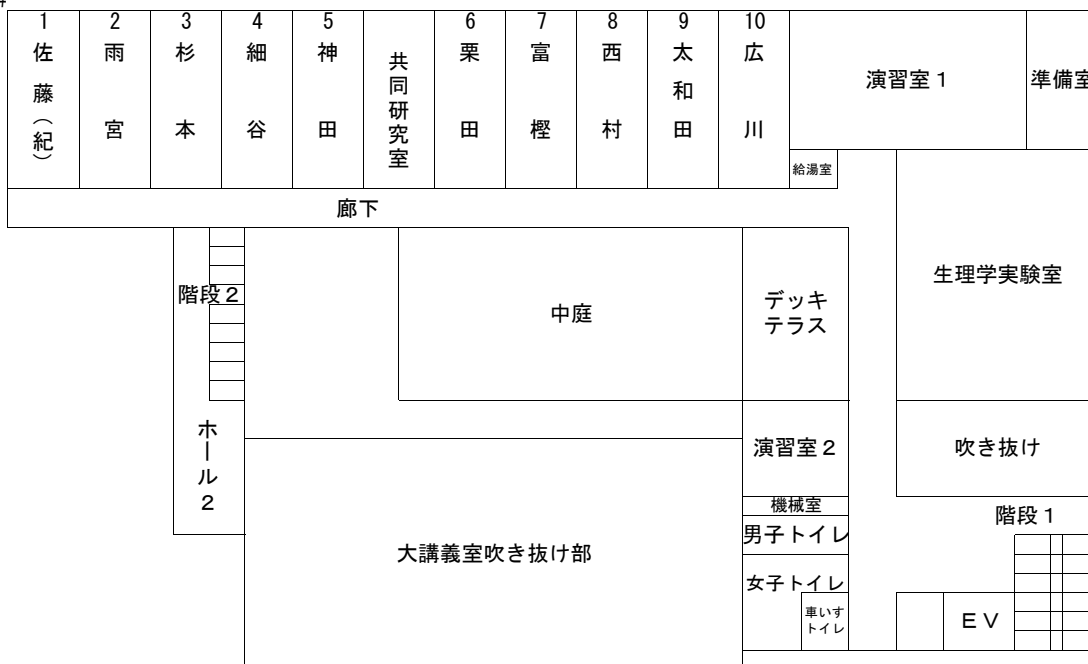

VIII 大学構内案内図

- 1 幕張キャンパス……………251**
- 2 仁戸名キャンパス……………257**

1 幕張キャンパス

事務棟

0

1 階

#

2 階

#

学生ホール棟

1階

2階

2 仁戸名キャンパス

東 校 舎 棟

1 階

2階

研究棟

▲
出入口

講堂・図書館棟

▼
出入口