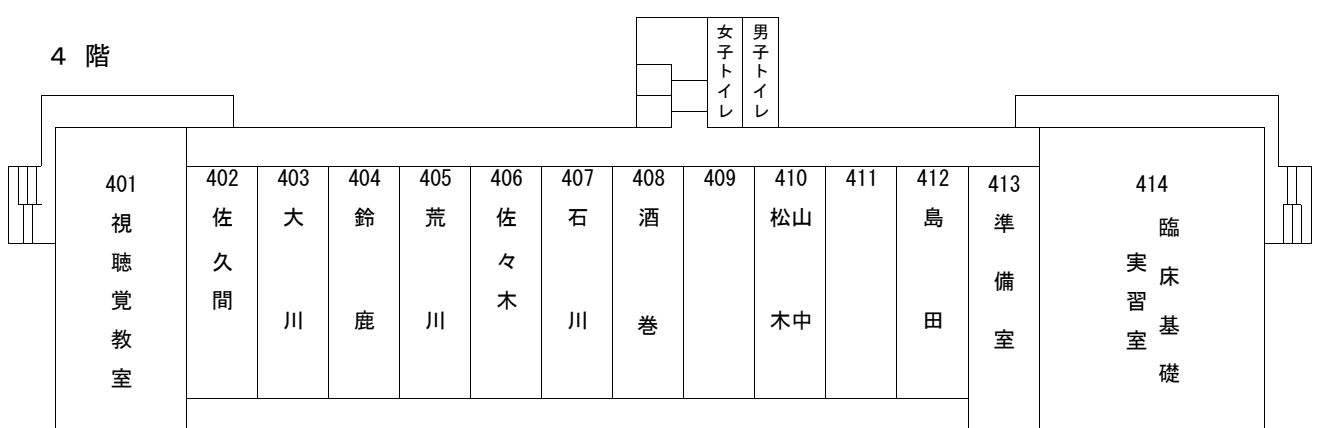

VIII 大学構内案内図

- 1 幕張キャンパス……………251**
- 2 仁戸名キャンパス……………257**

1 幕張キャンパス

事務棟

0

1 階

#

2 階

#

学生ホール棟

1階

2階

2 仁戸名キャンパス

東 校 舎 棟

1 階

2階

研究棟

▲
出入口

講堂・図書館棟

▼
出入口