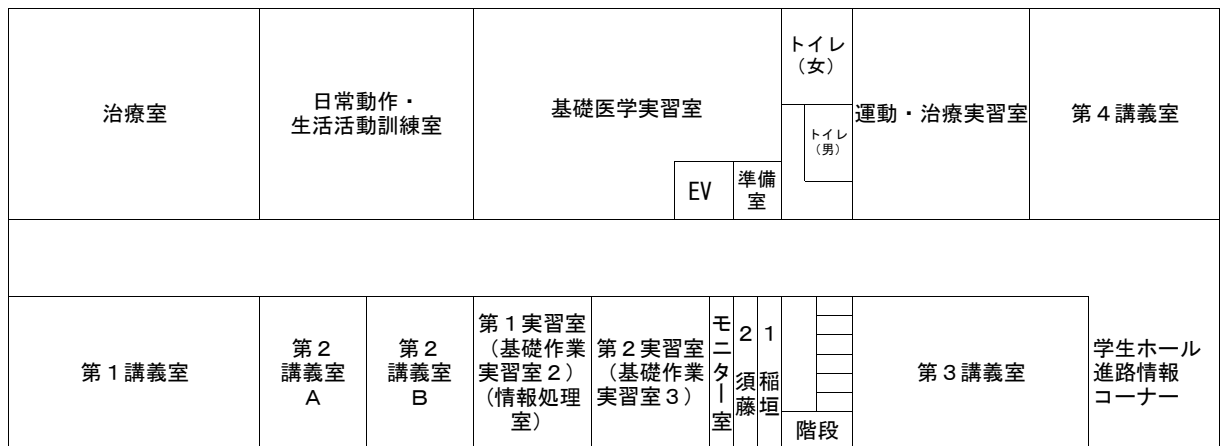

VIII 大学構内案内図

- 1 幕張キャンパス……………251**
- 2 仁戸名キャンパス……………257**

1 幕張キャンパス

事務棟

0

1 階

#

2 階

#

学生ホール棟

1階

2階

2 仁戸名キャンパス

東 校 舎 棟

1 階

2階

研究棟

▲
出入口

講堂・図書館棟

▼
出入口