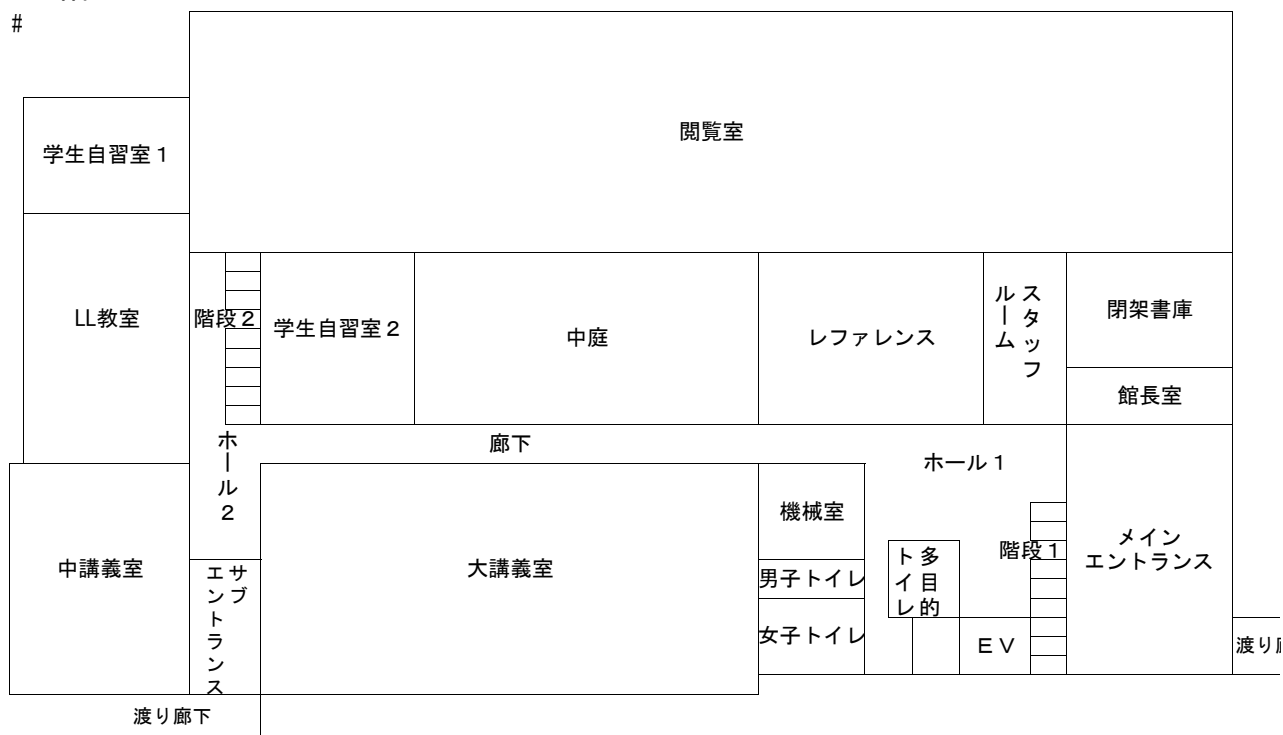

VIII 大学構内案内図

- 1 幕張キャンパス……………251**
- 2 仁戸名キャンパス……………257**

1 幕張キャンパス

事務棟

0

1 階

#

2 階

#

学生ホール棟

1階

2階

2 仁戸名キャンパス

東 校 舎 棟

1 階

2階

研究棟

▲
出入口

講堂・図書館棟

▼
出入口