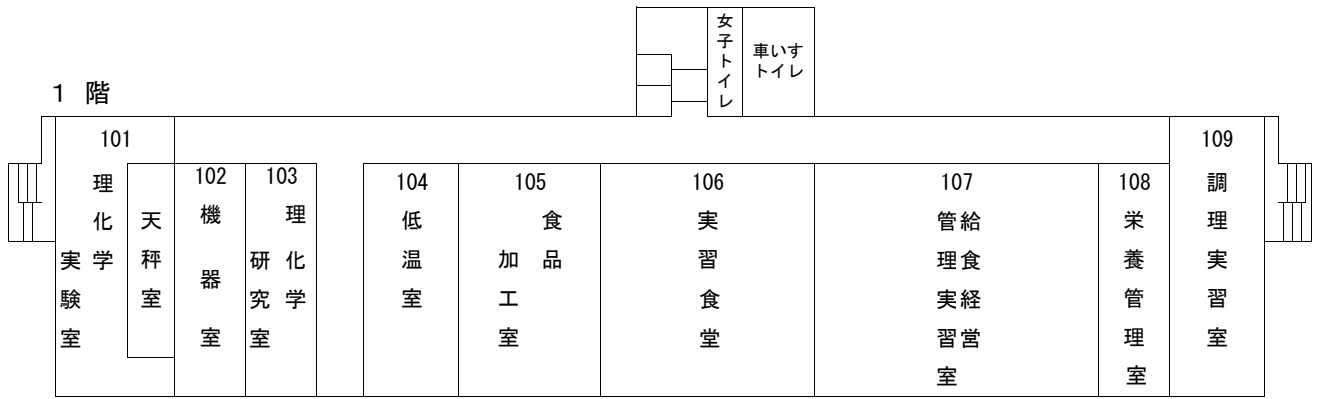

VIII 大学構内案内図

- 1 幕張キャンパス……………251**
- 2 仁戸名キャンパス……………257**

1 幕張キャンパス

事務棟

0

1 階

#

2 階

#

学生ホール棟

1階

2階

2 仁戸名キャンパス

東 校 舎 棟

1 階

2階