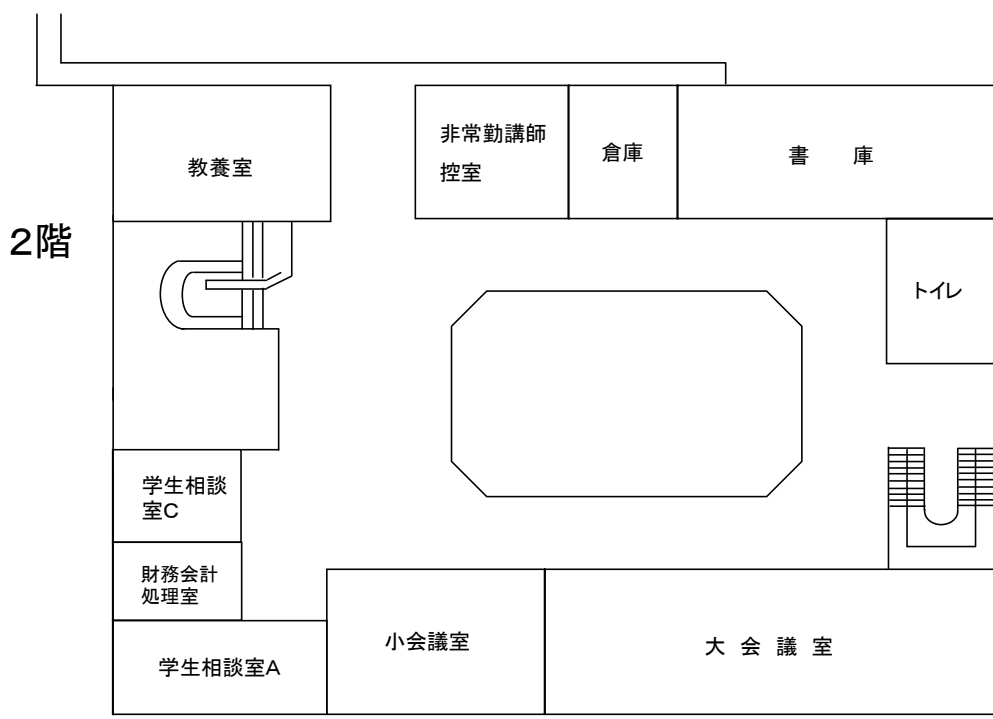

VIII 大学構内案内図

- 1 幕張キャンパス……………251**
- 2 仁戸名キャンパス……………257**

1 幕張キャンパス

事務棟

0

1 階

#

2 階

#

学生ホール棟

1階

2階

2 仁戸名キャンパス

東 校 舎 棟

1 階

2階

研究棟

▲
出入口

講堂・図書館棟

▼
出入口