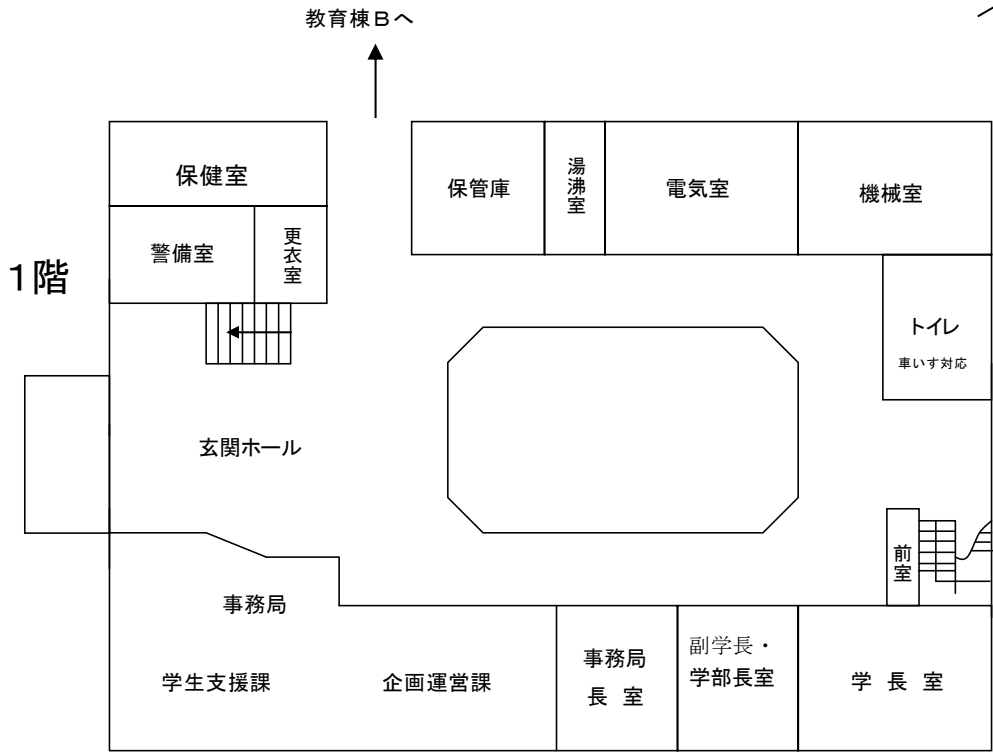

VIII 大学構内案内図

- 1 幕張キャンパス……………251**
- 2 仁戸名キャンパス……………257**

1 幕張キャンパス

事務棟

0

1 階

#

2 階

#

学生ホール棟

1階

2階

2 仁戸名キャンパス

東 校 舎 棟

1 階

2階

研究棟

▲
出入口

講堂・図書館棟

▼
出入口