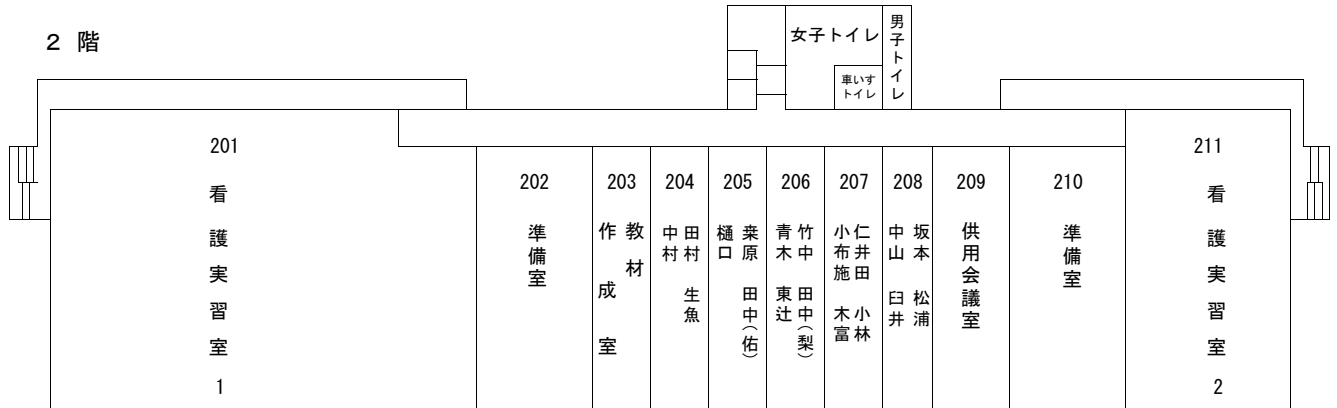

VII 大学構内案内図

- 1 幕張キャンパス……………77**
- 2 仁戸名キャンパス……………83**

1 幕張キャンパス

事務棟

1 階

2 階

学生ホール棟

1階

2階

2 仁戸名キャンパス

東 校 舎 棟

1階

2階

研 究 棟

資料室	女子 トイレ	男子 トイレ	学 生 相談室	6 松尾 (作業)	5 藤田 (作業)	4 有川 (作業)	3 成田 (作業)	2 金子 (理学)	1 室井 (理学)	14 坂崎 (理学)
13 理 学 合同研究室 小松崎 (理学)			玄関	12 江戸 (理学)	11 大谷 (理学)	10 堀本 (理学)	9 山本 (作業)	8	7 作 業 合同研究室 清水 (作業)	