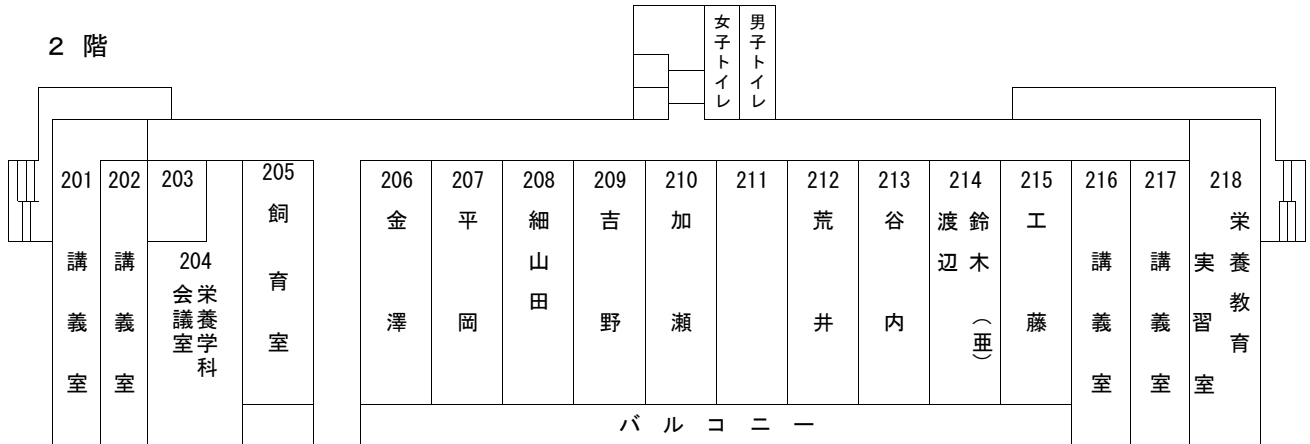

VII 大学構内案内図

- 1 幕張キャンパス……………77**
- 2 仁戸名キャンパス……………83**

1 幕張キャンパス

事務棟

1 階

2 階

学生ホール棟

1階

2階

2 仁戸名キャンパス

東 校 舎 棟

1階

2階

研 究 棟

資料室	女子 トイレ	男子 トイレ	学 生 相談室	6 松尾 (作業)	5 藤田 (作業)	4 有川 (作業)	3 成田 (作業)	2 金子 (理学)	1 室井 (理学)	14 坂崎 (理学)
13 理 学 合同研究室 小松崎 (理学)			玄関	12 江戸 (理学)	11 大谷 (理学)	10 堀本 (理学)	9 山本 (作業)	8	7 作 業 合同研究室 清水 (作業)	