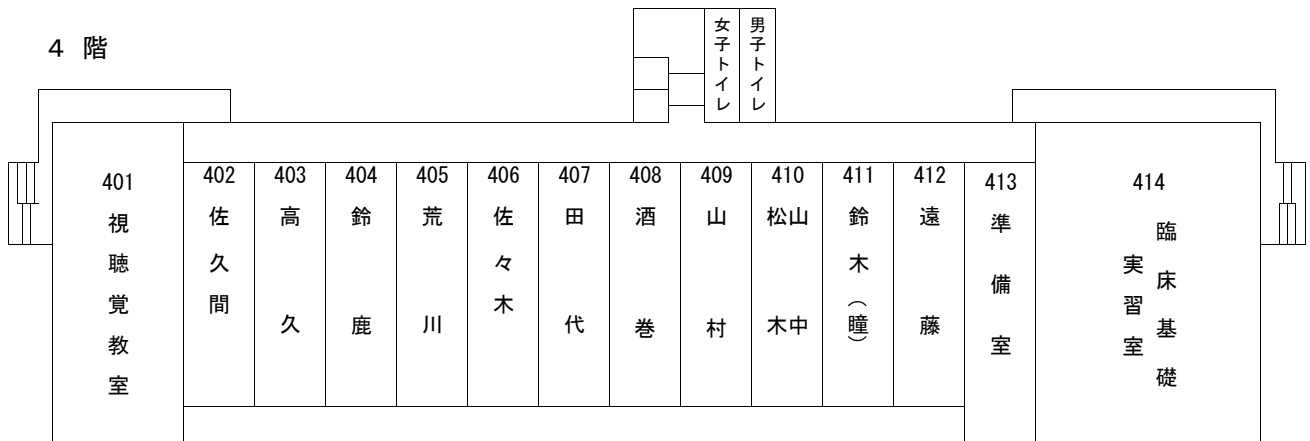

VII 大学構内案内図

- 1 幕張キャンパス……………77**
- 2 仁戸名キャンパス……………83**

1 幕張キャンパス

事務棟

1 階

2 階

学生ホール棟

1階

2階

2 仁戸名キャンパス

東 校 舎 棟

1階

2階

研 究 棟

資料室	女子 トイレ	男子 トイレ	学 生 相談室	6 松尾 (作業)	5 藤田 (作業)	4 有川 (作業)	3 成田 (作業)	2 金子 (理学)	1 室井 (理学)	14 坂崎 (理学)
13 理 学 合同研究室 小松崎 (理学)			玄関	12 江戸 (理学)	11 大谷 (理学)	10 堀本 (理学)	9 山本 (作業)	8	7 作 業 合同研究室 清水 (作業)	

▲
出入口

講 堂 ・ 図 書 館 棟