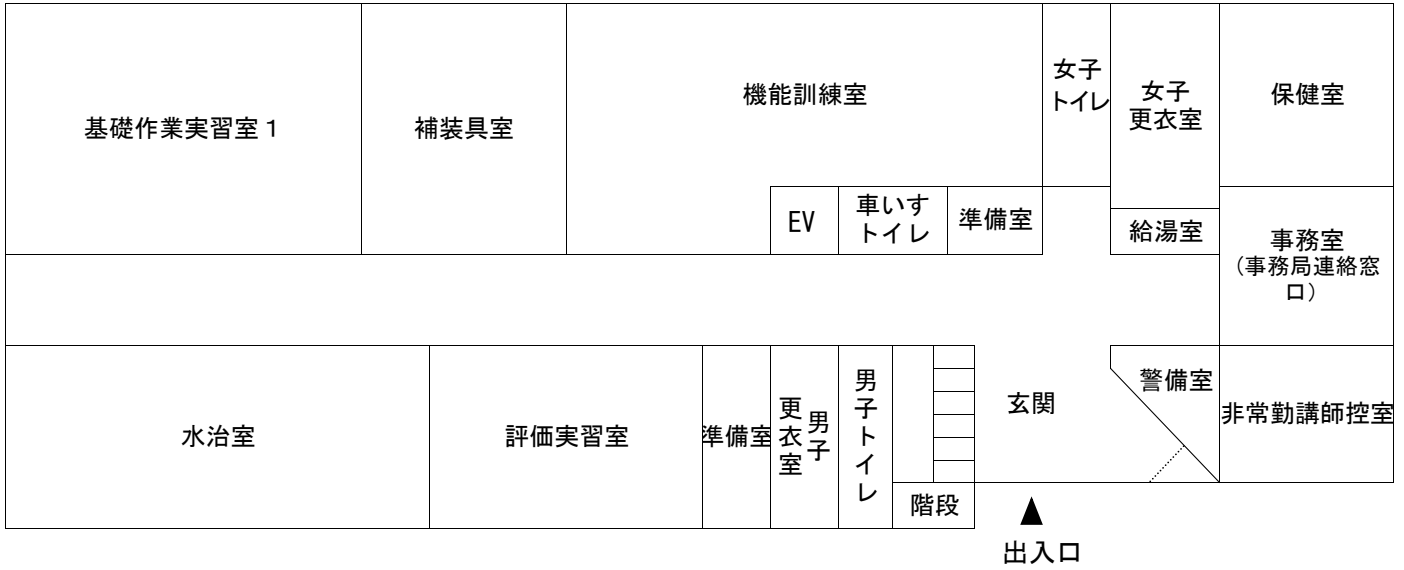

VII 大学構内案内図

- 1 幕張キャンパス……………77**
- 2 仁戸名キャンパス……………83**

1 幕張キャンパス

事務棟

1 階

2 階

学生ホール棟

1階

2階

2 仁戸名キャンパス

東 校 舎 棟

1階

2階

研 究 棟

資料室	女子 トイレ	男子 トイレ	学 生 相談室	6 松尾 (作業)	5 藤田 (作業)	4 有川 (作業)	3 成田 (作業)	2 金子 (理学)	1 室井 (理学)	14 坂崎 (理学)
13 理 学 合同研究室 小松崎 (理学)			玄関	12 江戸 (理学)	11 大谷 (理学)	10 堀本 (理学)	9 山本 (作業)	8	7 作 業 合同研究室 清水 (作業)	

▲
出入口

講 堂 ・ 図 書 館 棟