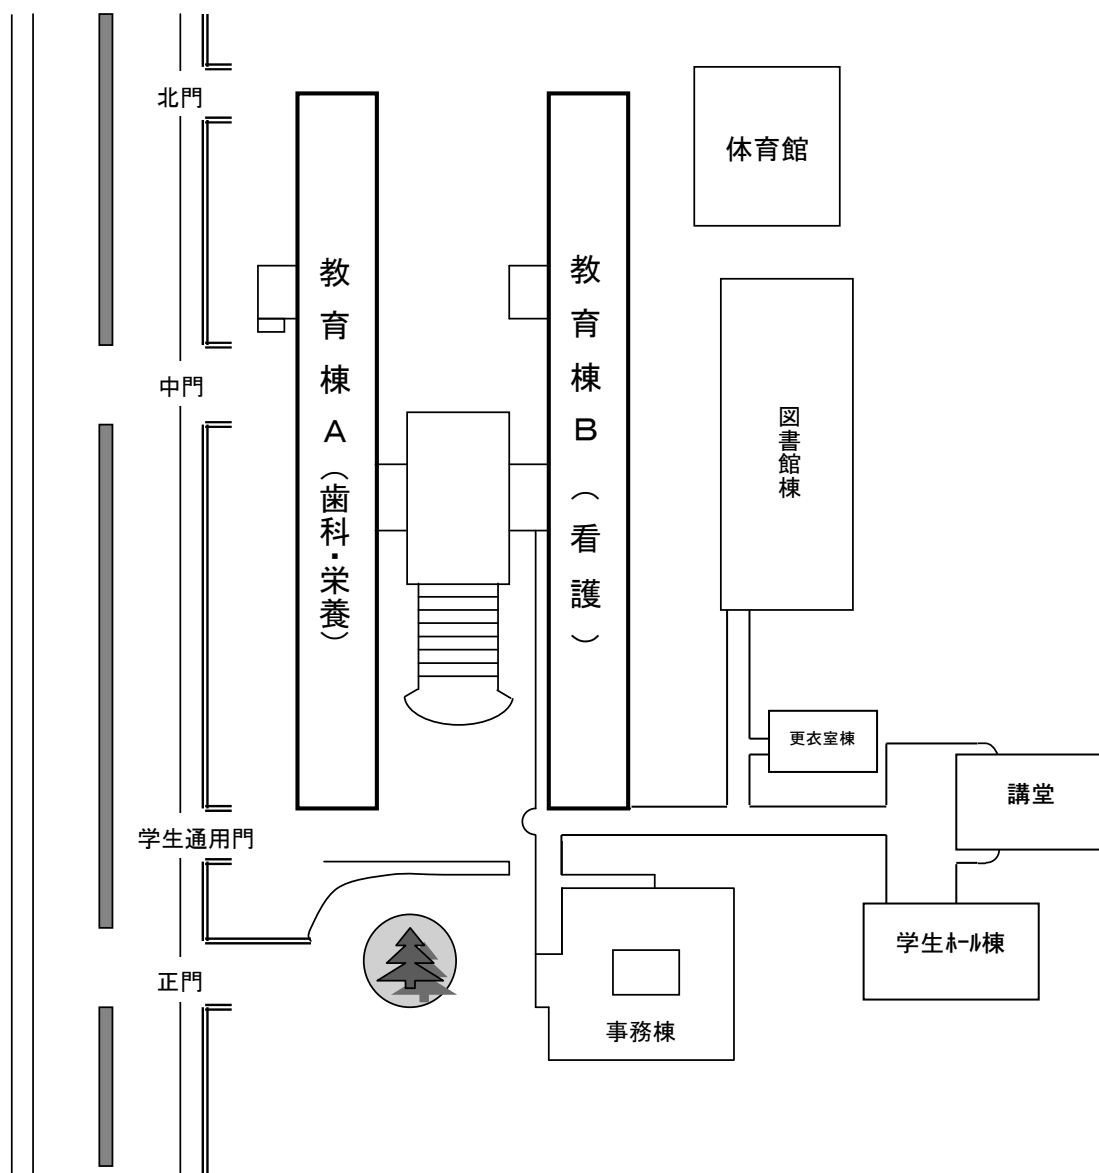

VII 大学構内案内図

- 1 幕張キャンパス……………77**
- 2 仁戸名キャンパス……………83**

1 幕張キャンパス

事務棟

1 階

2 階

学生ホール棟

1階

2階

2 仁戸名キャンパス

東 校 舎 棟

1階

2階

研 究 棟

資料室	女子 トイレ	男子 トイレ	学 生 相談室	6 松尾 (作業)	5 藤田 (作業)	4 有川 (作業)	3 成田 (作業)	2 金子 (理学)	1 室井 (理学)	14 坂崎 (理学)
13 理 学 合同研究室 小松崎 (理学)			玄関	12 江戸 (理学)	11 大谷 (理学)	10 堀本 (理学)	9 山本 (作業)	8	7 作 業 合同研究室 清水 (作業)	

▲
出入口

講 堂 ・ 図 書 館 棟