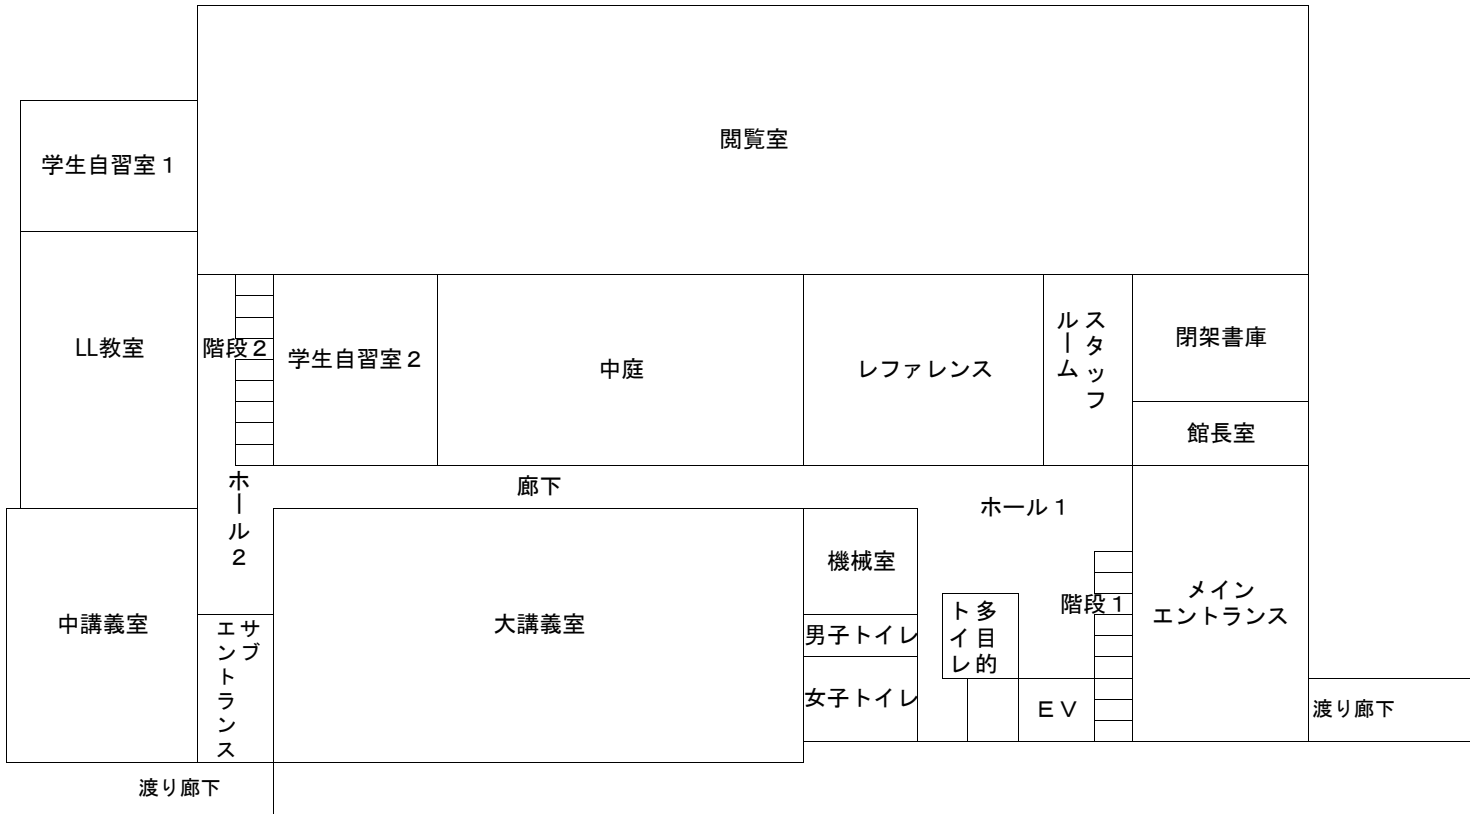

VII 大学構内案内図

- 1 幕張キャンパス……………77**
- 2 仁戸名キャンパス……………83**

1 幕張キャンパス

事務棟

1 階

2 階

学生ホール棟

1階

2階

2 仁戸名キャンパス

東 校 舎 棟

1階

2階

研 究 棟

資料室	女子 トイレ	男子 トイレ	学 生 相談室	6 松尾 (作業)	5 藤田 (作業)	4 有川 (作業)	3 成田 (作業)	2 金子 (理学)	1 室井 (理学)	14 坂崎 (理学)
13 理 学 合同研究室 小松崎 (理学)			玄関	12 江戸 (理学)	11 大谷 (理学)	10 堀本 (理学)	9 山本 (作業)	8	7 作 業 合同研究室 清水 (作業)	

▲
出入口

講 堂 ・ 図 書 館 棟