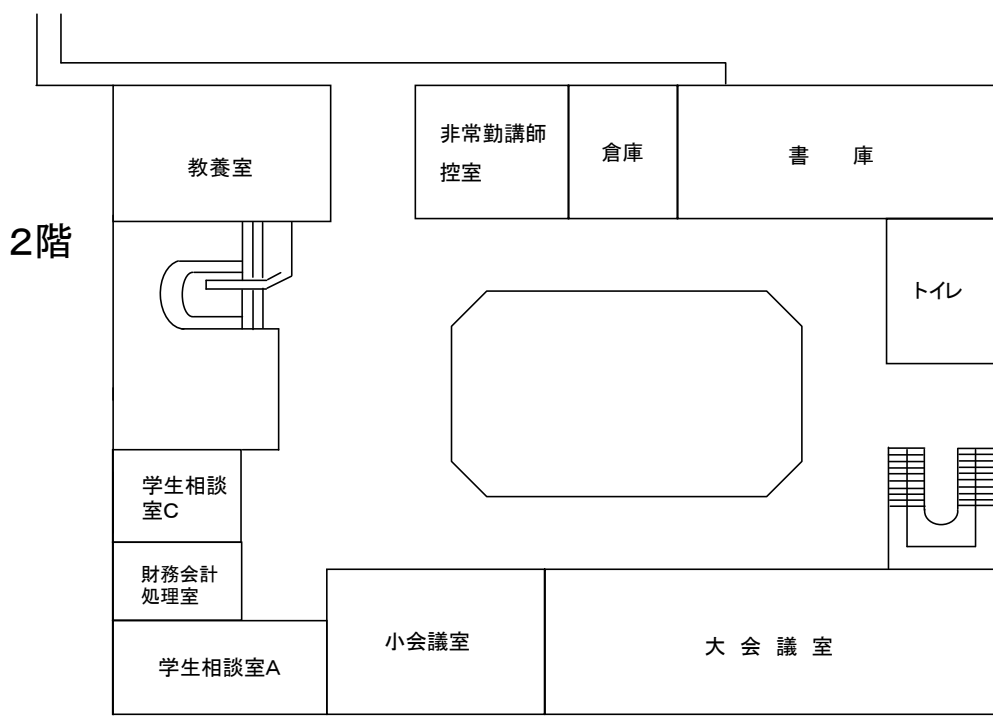

VII 大学構内案内図

- 1 幕張キャンパス……………77**
- 2 仁戸名キャンパス……………83**

1 幕張キャンパス

事務棟

1 階

2 階

学生ホール棟

1階

2階

2 仁戸名キャンパス

東 校 舎 棟

1階

2階

研 究 棟

資料室	女子 トイレ	男子 トイレ	学 生 相談室	6 松尾 (作業)	5 藤田 (作業)	4 有川 (作業)	3 成田 (作業)	2 金子 (理学)	1 室井 (理学)	14 坂崎 (理学)
13 理 学 合同研究室 小松崎 (理学)			玄関	12 江戸 (理学)	11 大谷 (理学)	10 堀本 (理学)	9 山本 (作業)	8	7 作 業 合同研究室 清水 (作業)	

▲
出入口

講 堂 ・ 図 書 館 棟