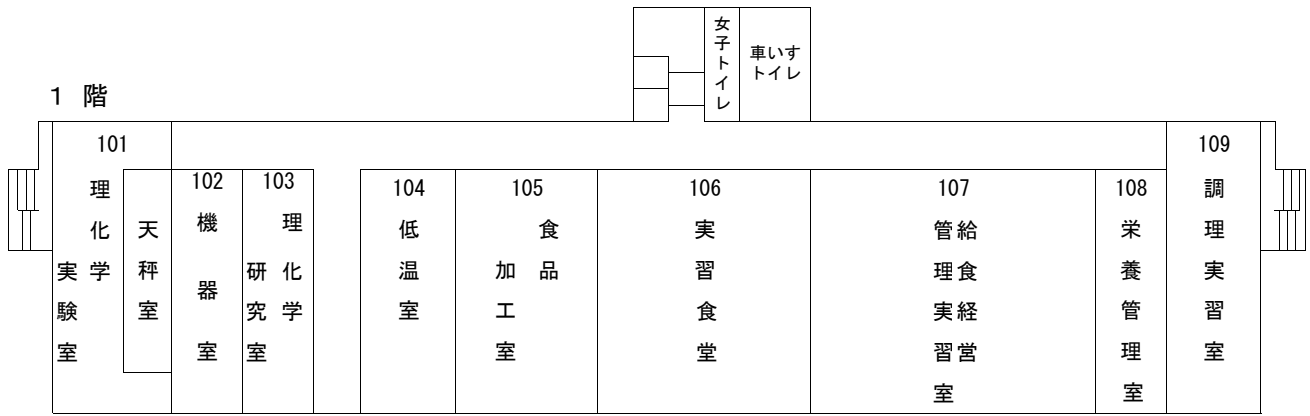

VII 大学構内案内図

- 1 幕張キャンパス……………77**
- 2 仁戸名キャンパス……………83**

1 幕張キャンパス

事務棟

1 階

2 階

学生ホール棟

1階

2階

2 仁戸名キャンパス

東 校 舎 棟

1階

2階

研 究 棟

資料室	女子 トイレ	男子 トイレ	学 生 相談室	6 松尾 (作業)	5 藤田 (作業)	4 有川 (作業)	3 成田 (作業)	2 金子 (理学)	1 室井 (理学)	14 坂崎 (理学)
13 理 学 合同研究室 小松崎 (理学)			玄関	12 江戸 (理学)	11 大谷 (理学)	10 堀本 (理学)	9 山本 (作業)	8	7 作 業 合同研究室 清水 (作業)	

▲
出入口

講 堂 ・ 図 書 館 棟