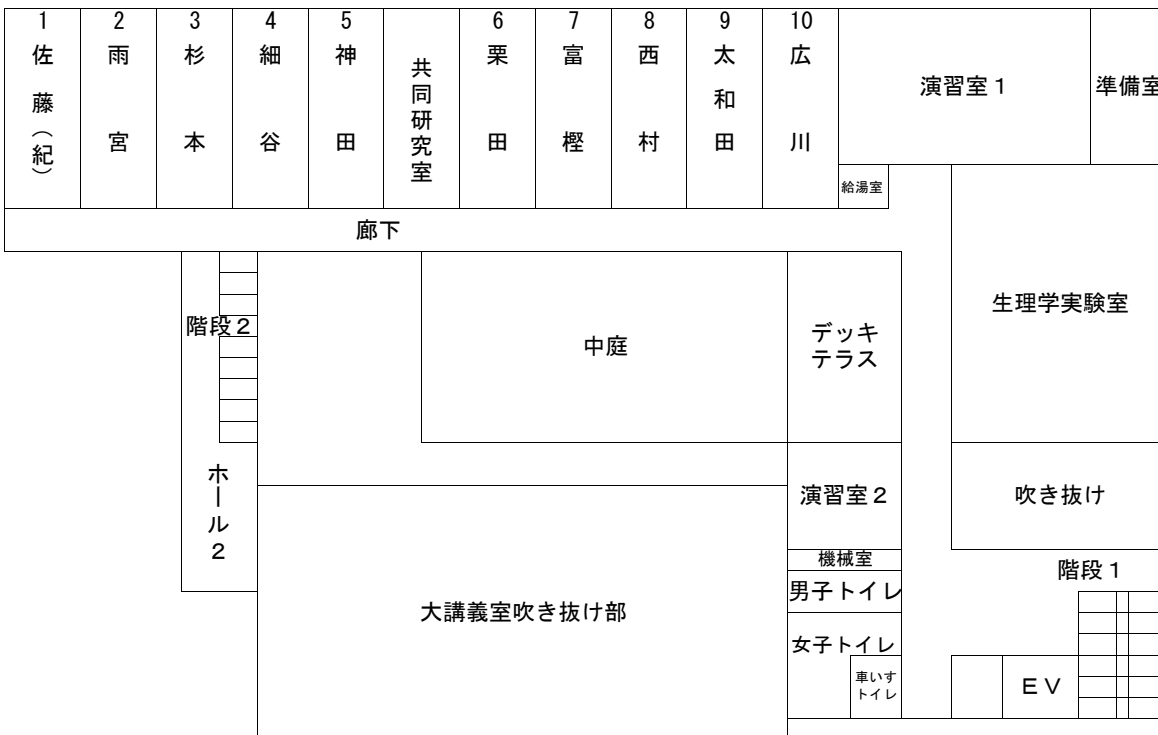

VII 大学構内案内図

- 1 幕張キャンパス……………77**
- 2 仁戸名キャンパス……………83**

1 幕張キャンパス

事務棟

1 階

2 階

学生ホール棟

1階

2階

2 仁戸名キャンパス

東 校 舎 棟

1階

2階

研 究 棟

資料室	女子 トイレ	男子 トイレ	学 生 相談室	6 松尾 (作業)	5 藤田 (作業)	4 有川 (作業)	3 成田 (作業)	2 金子 (理学)	1 室井 (理学)	14 坂崎 (理学)
13 理 学 合同研究室 小松崎 (理学)			玄関	12 江戸 (理学)	11 大谷 (理学)	10 堀本 (理学)	9 山本 (作業)	8	7 作 業 合同研究室 清水 (作業)	

▲
出入口

講 堂 ・ 図 書 館 棟