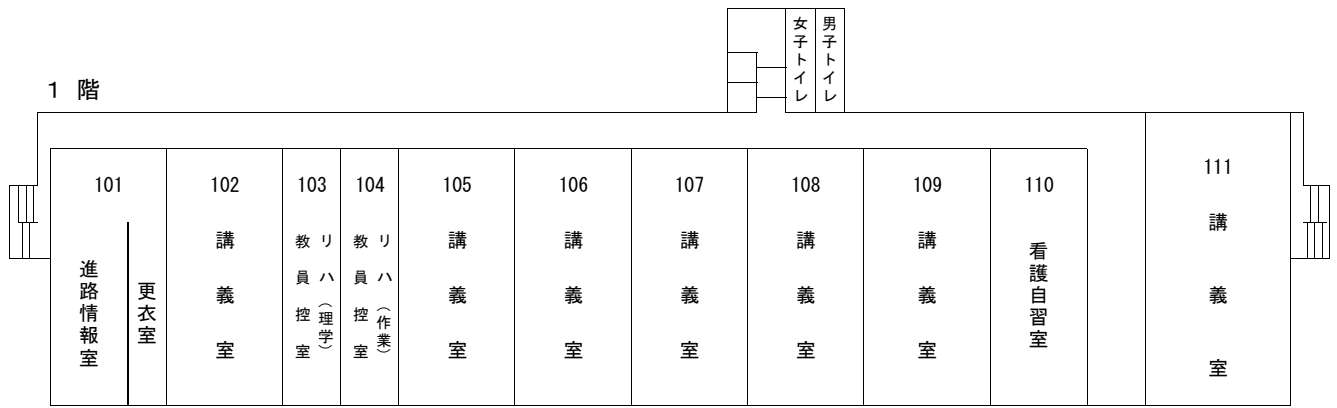

VII 大学構内案内図

- 1 幕張キャンパス……………77**
- 2 仁戸名キャンパス……………83**

1 幕張キャンパス

事務棟

1 階

2 階

学生ホール棟

1階

2階

2 仁戸名キャンパス

東 校 舎 棟

1階

2階

研 究 棟

資料室	女子 トイレ	男子 トイレ	学 生 相談室	6 松尾 (作業)	5 藤田 (作業)	4 有川 (作業)	3 成田 (作業)	2 金子 (理学)	1 室井 (理学)	14 坂崎 (理学)
13 理 学 合同研究室 小松崎 (理学)			玄関	12 江戸 (理学)	11 大谷 (理学)	10 堀本 (理学)	9 山本 (作業)	8	7 作 業 合同研究室 清水 (作業)	