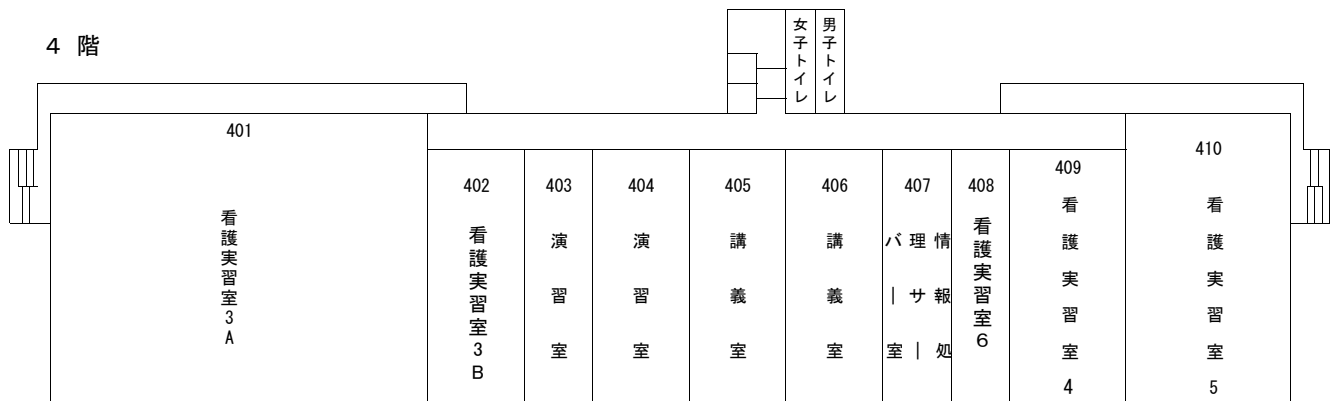

VII 大学構内案内図

- 1 幕張キャンパス……………77**
- 2 仁戸名キャンパス……………83**

1 幕張キャンパス

事務棟

1 階

2 階

学生ホール棟

1階

2階

2 仁戸名キャンパス

東 校 舎 棟

1階

2階

研 究 棟

資料室	女子 トイレ	男子 トイレ	学 生 相談室	6 松尾 (作業)	5 藤田 (作業)	4 有川 (作業)	3 成田 (作業)	2 金子 (理学)	1 室井 (理学)	14 坂崎 (理学)
13 理 学 合同研究室 小松崎 (理学)			玄関	12 江戸 (理学)	11 大谷 (理学)	10 堀本 (理学)	9 山本 (作業)	8	7 作 業 合同研究室 清水 (作業)	