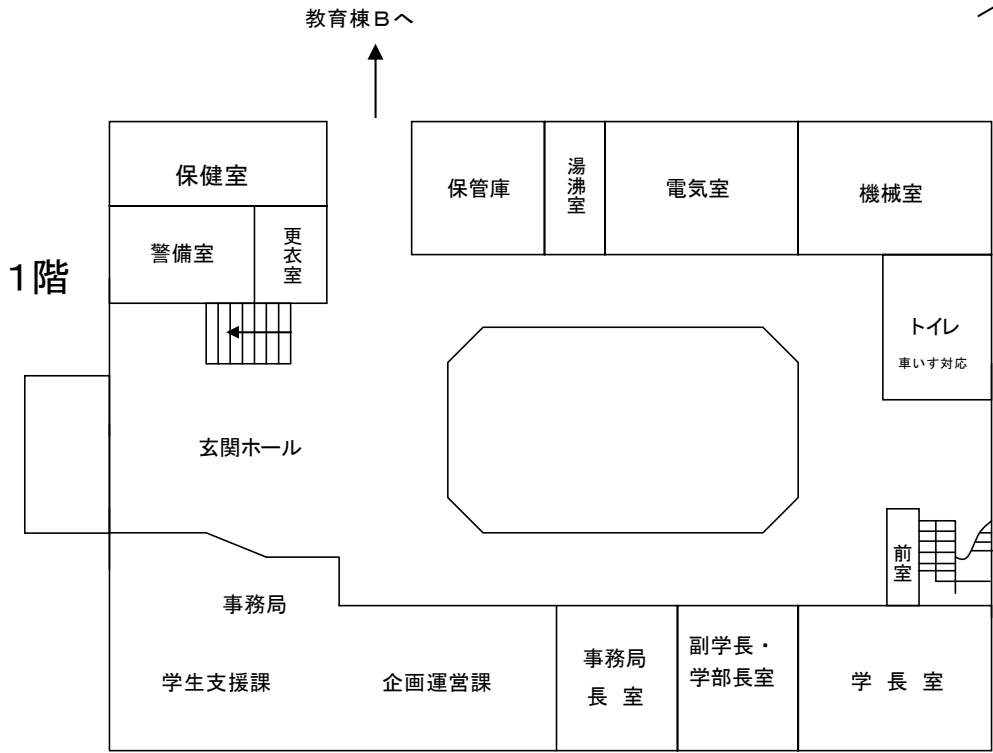

VII 大学構内案内図

- 1 幕張キャンパス……………77**
- 2 仁戸名キャンパス……………83**

1 幕張キャンパス

事務棟

1 階

2 階

学生ホール棟

1階

2階

2 仁戸名キャンパス

東 校 舎 棟

1階

2階

研 究 棟

資料室	女子 トイレ	男子 トイレ	学 生 相談室	6 松尾 (作業)	5 藤田 (作業)	4 有川 (作業)	3 成田 (作業)	2 金子 (理学)	1 室井 (理学)	14 坂崎 (理学)
13 理 学 合同研究室 小松崎 (理学)			玄関	12 江戸 (理学)	11 大谷 (理学)	10 堀本 (理学)	9 山本 (作業)	8	7 作 業 合同研究室 清水 (作業)	

▲
出入口

講 堂 ・ 図 書 館 棟