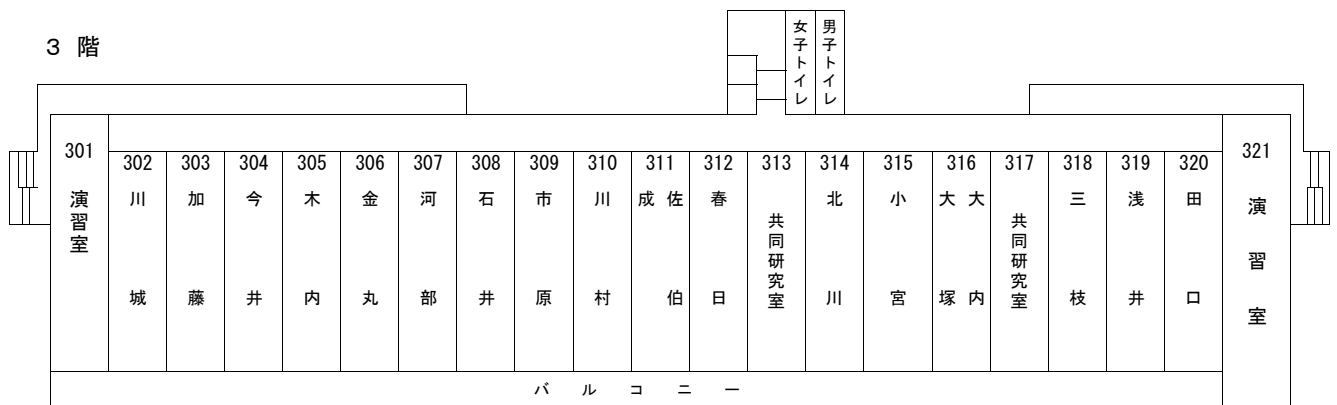

VII 大学構内案内図

- 1 幕張キャンパス……………77**
- 2 仁戸名キャンパス……………83**

1 幕張キャンパス

事務棟

1 階

2 階

学生ホール棟

1階

2階

2 仁戸名キャンパス

東 校 舎 棟

1階

2階

研 究 棟

資料室	女子 トイレ	男子 トイレ	学 生 相談室	6 松尾 (作業)	5 藤田 (作業)	4 有川 (作業)	3 成田 (作業)	2 金子 (理学)	1 室井 (理学)	14 坂崎 (理学)
13 理 学 合同研究室 小松崎 (理学)			玄関	12 江戸 (理学)	11 大谷 (理学)	10 堀本 (理学)	9 山本 (作業)	8	7 作 業 合同研究室 清水 (作業)	