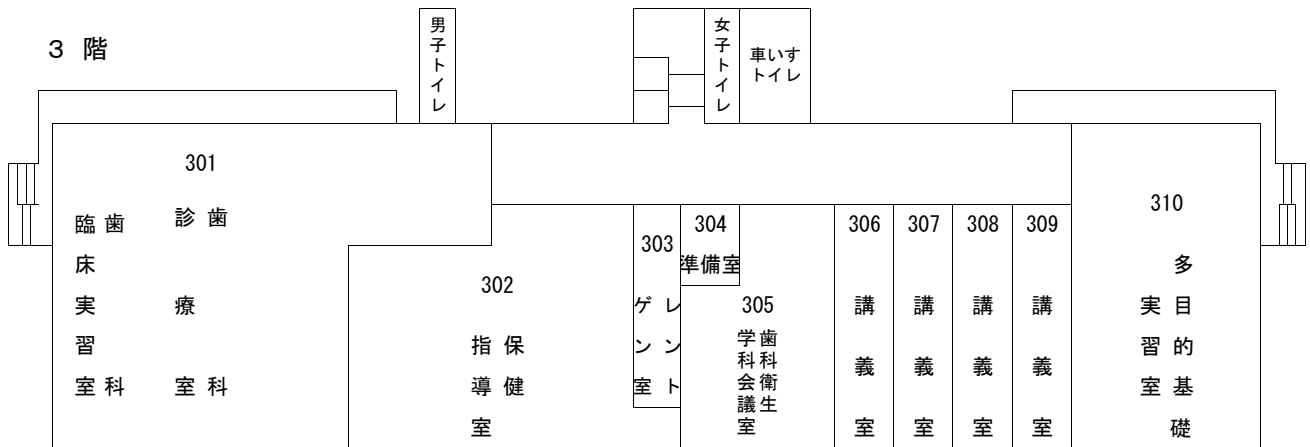

VII 大学構内案内図

- 1 幕張キャンパス……………77**
- 2 仁戸名キャンパス……………83**

1 幕張キャンパス

事務棟

1 階

2 階

学生ホール棟

1階

2階

2 仁戸名キャンパス

東 校 舎 棟

1階

2階

研 究 棟

資料室	女子 トイレ	男子 トイレ	学 生 相談室	6 松尾 (作業)	5 藤田 (作業)	4 有川 (作業)	3 成田 (作業)	2 金子 (理学)	1 室井 (理学)	14 坂崎 (理学)
13 理 学 合同研究室 小松崎 (理学)			玄関	12 江戸 (理学)	11 大谷 (理学)	10 堀本 (理学)	9 山本 (作業)	8	7 作 業 合同研究室 清水 (作業)	