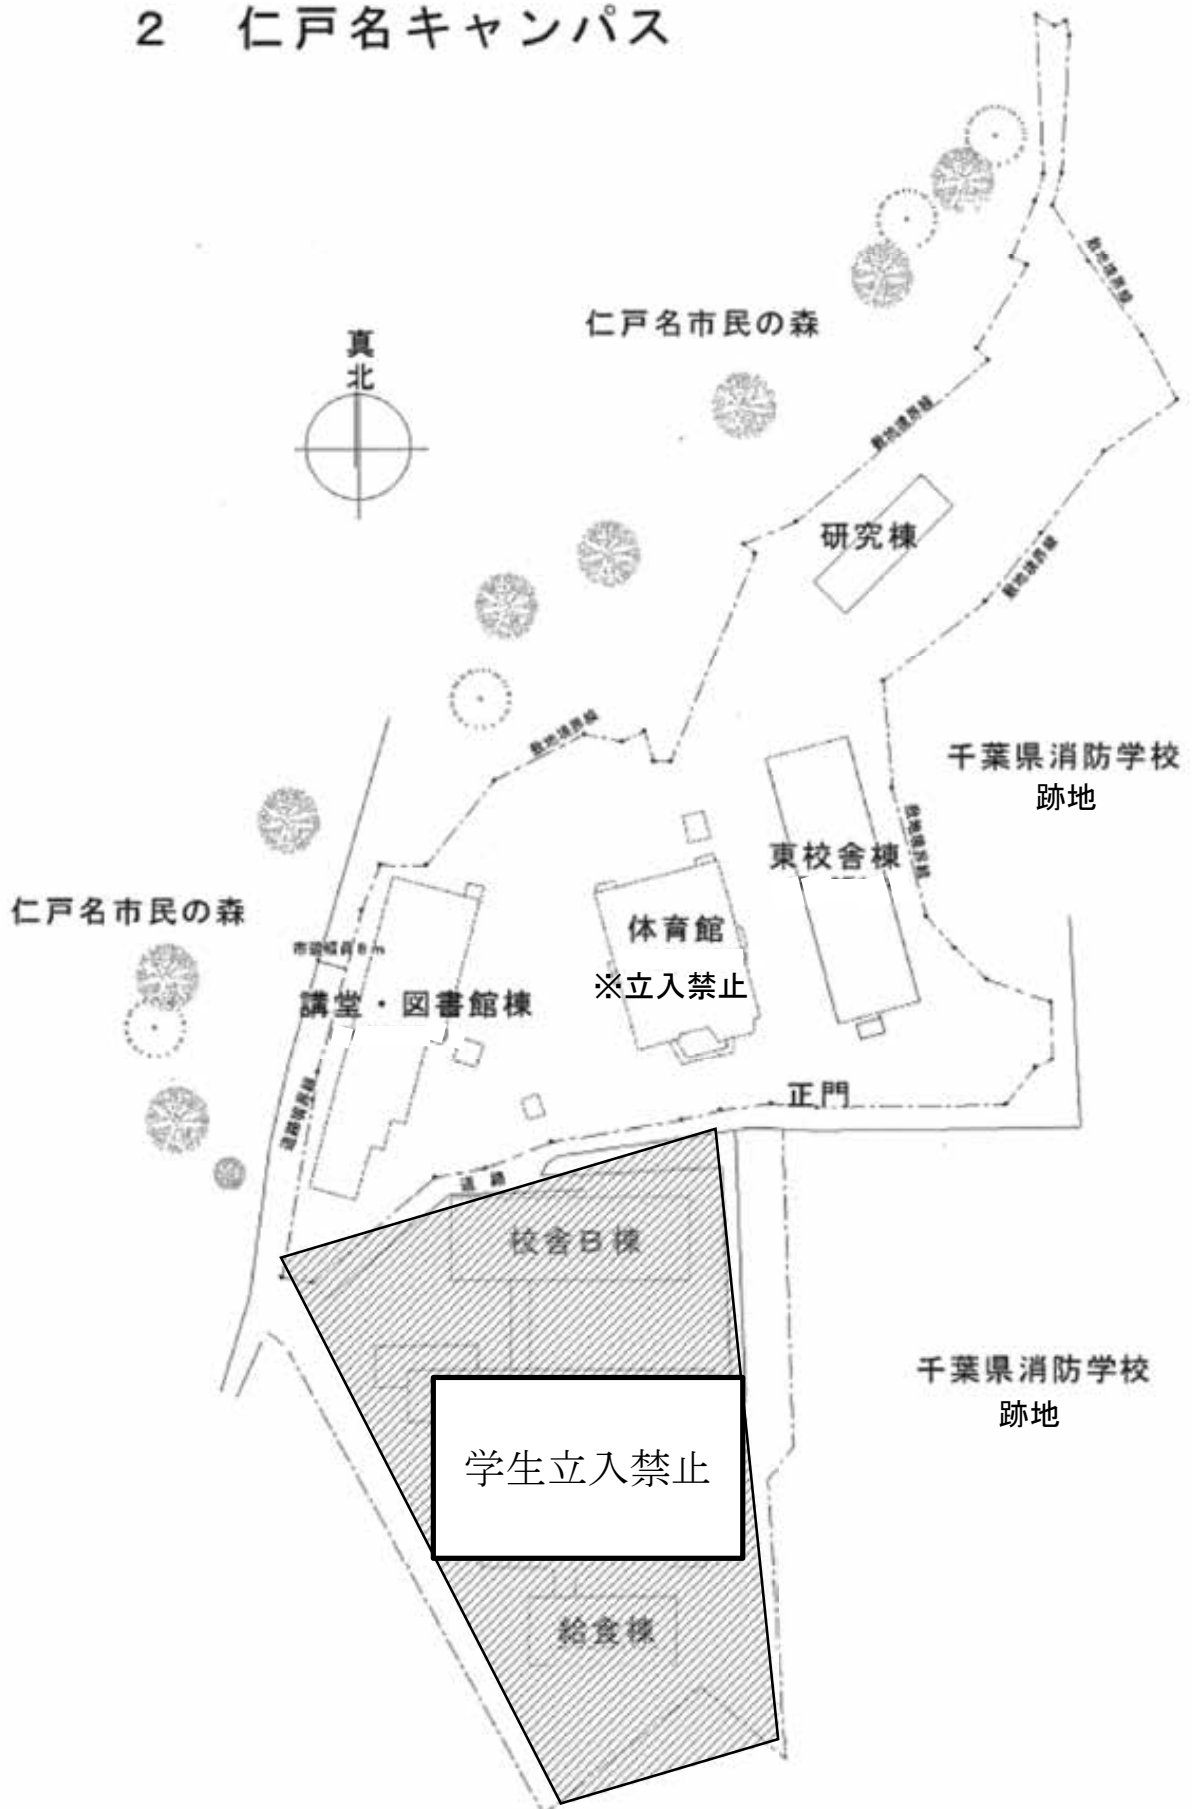

VII 大学構内案内図

- 1 幕張キャンパス……………77**
- 2 仁戸名キャンパス……………83**

1 幕張キャンパス

事務棟

1 階

2 階

学生ホール棟

1階

2階

2 仁戸名キャンパス

東 校 舎 棟

1階

2階

研 究 棟

資料室	女子 トイレ	男子 トイレ	学 生 相談室	6 松尾 (作業)	5 藤田 (作業)	4 有川 (作業)	3 成田 (作業)	2 金子 (理学)	1 室井 (理学)	14 坂崎 (理学)
13 理 学 合同研究室 小松崎 (理学)			玄関	12 江戸 (理学)	11 大谷 (理学)	10 堀本 (理学)	9 山本 (作業)	8	7 作 業 合同研究室 清水 (作業)	

▲
出入口

講 堂 ・ 図 書 館 棟