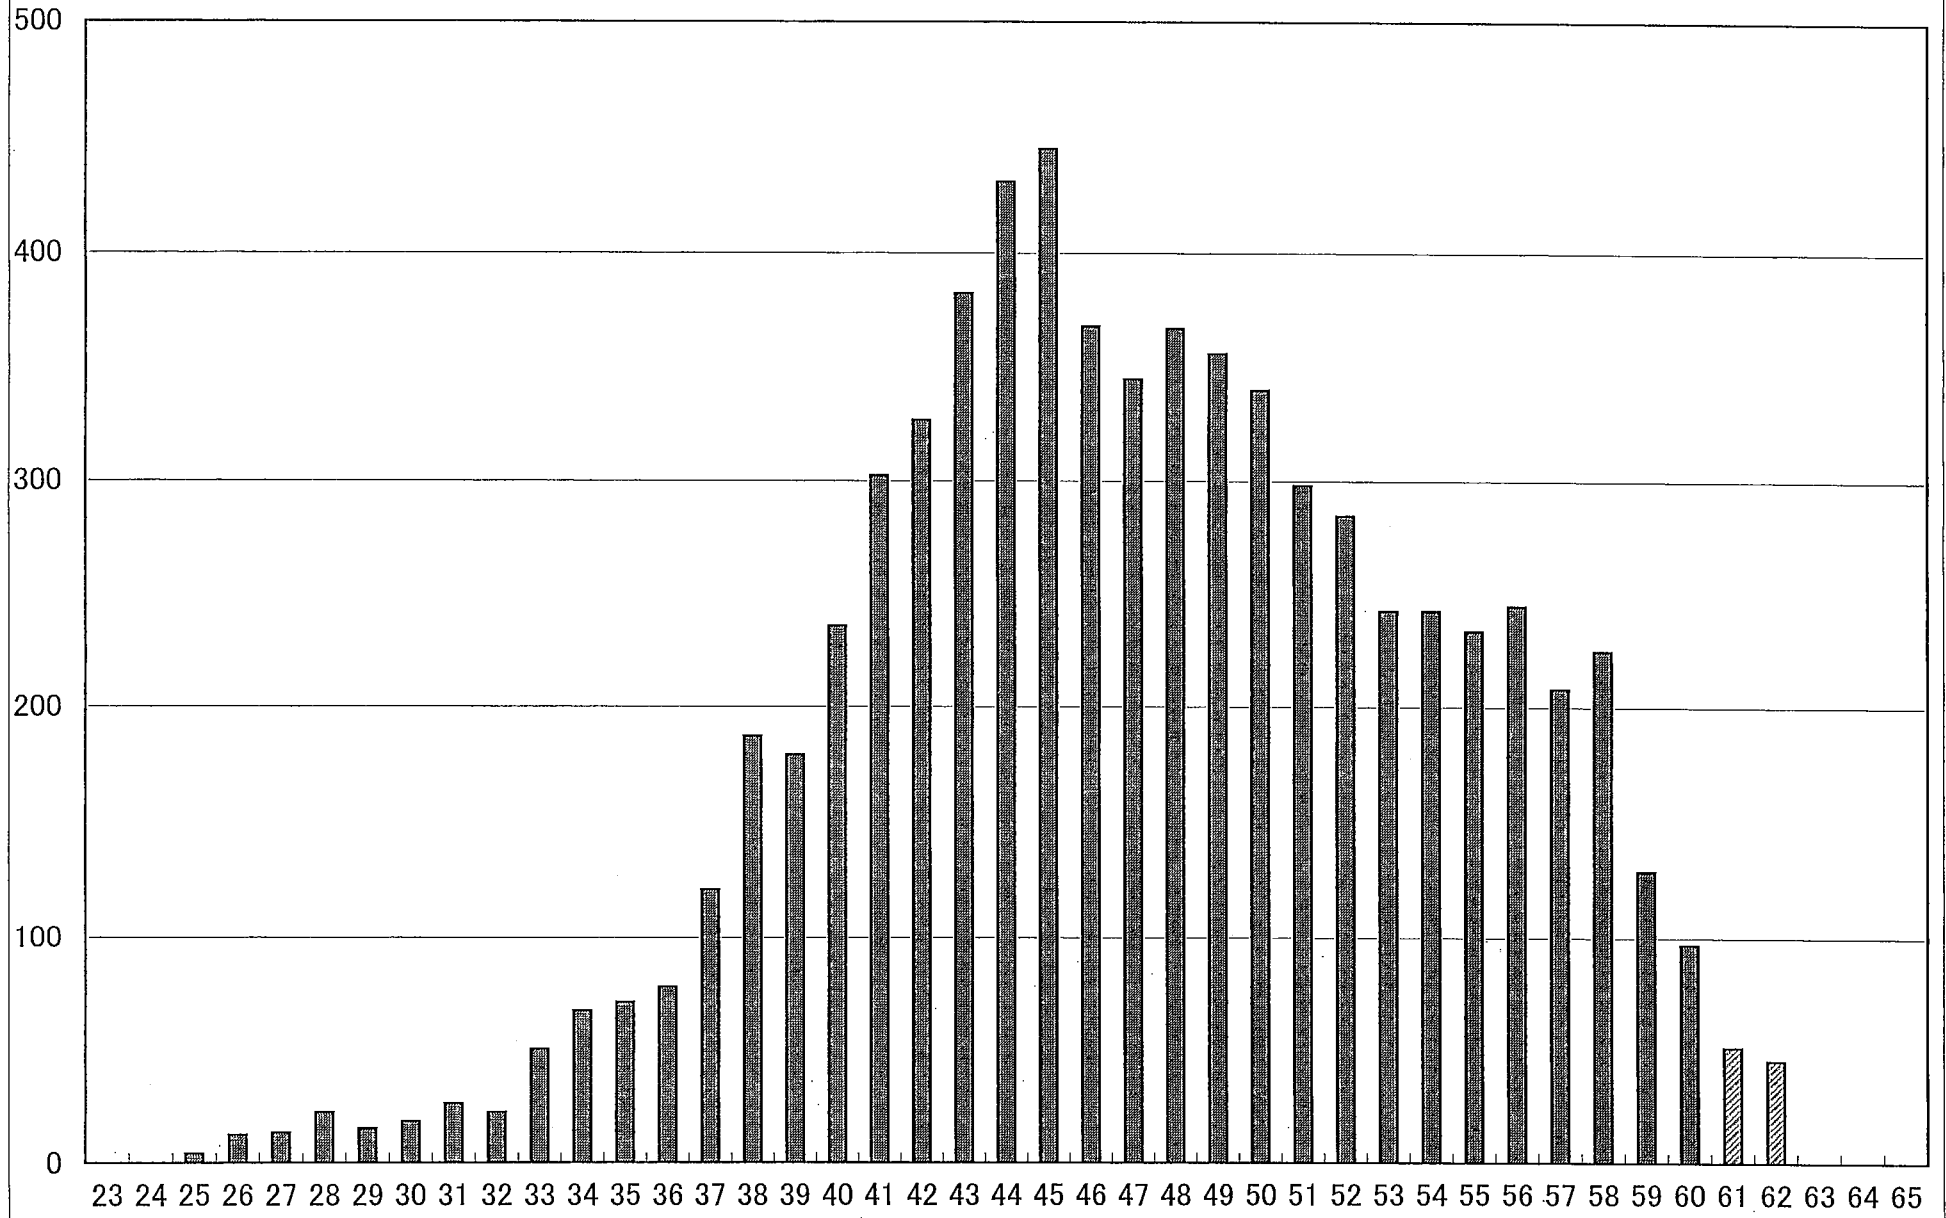

人数

グラフ1 平成17年度公立高等学校教員年齢分布（予想・含む再任用）

〔年度末平均年齢(含む再任用)=47.2歳 (正規)=47.0歳 〕