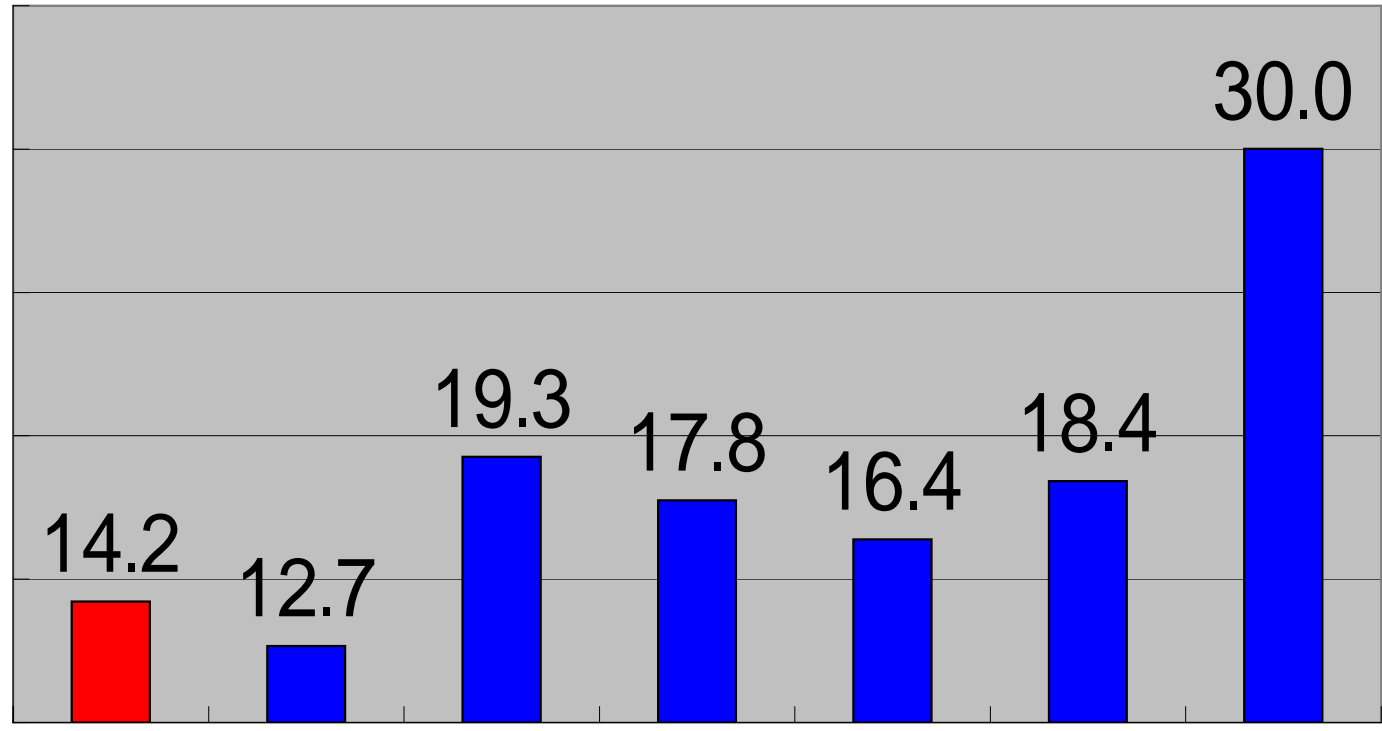

### 人口1万人あたり職員数の類似県比較(一般行政部門) 政令指令市除く

職員数

35.0  
30.0  
25.0  
20.0  
15.0  
10.0

千葉県  
埼玉県  
神奈川県  
愛知県  
大阪府  
兵庫県  
福岡県