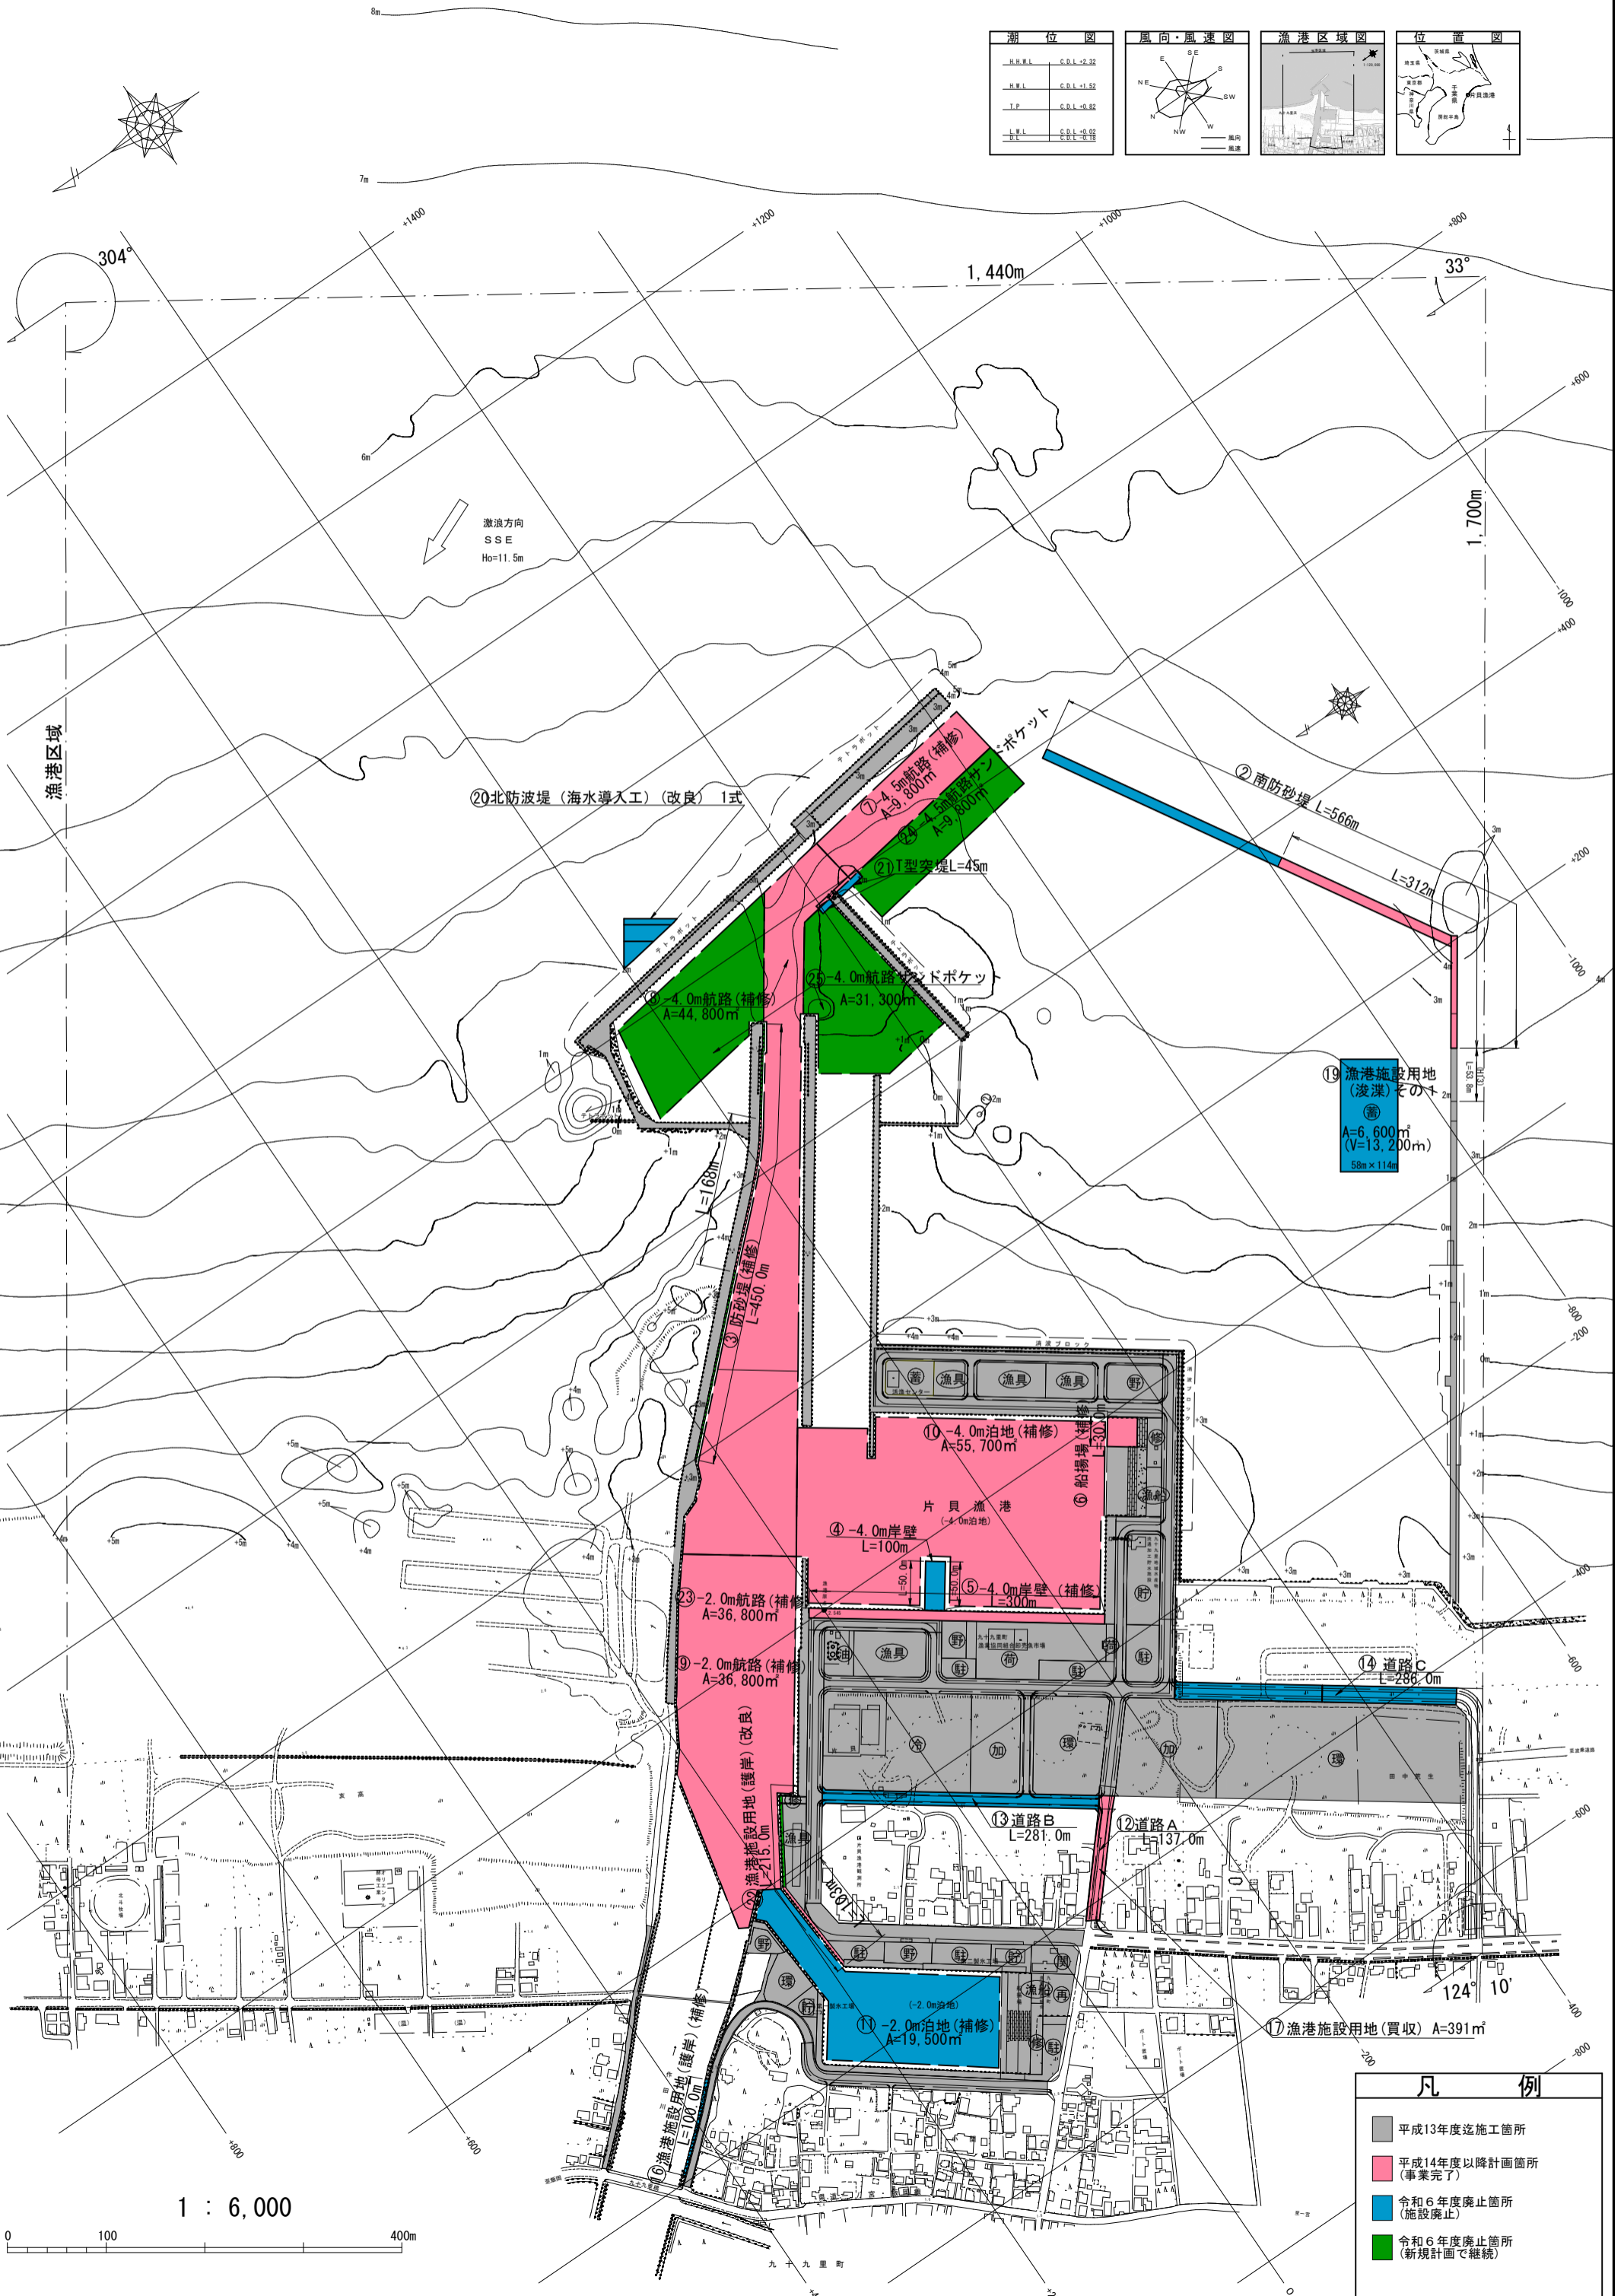

特定漁港漁場整備事業
片貝漁港 事業計画平面図

漁港番号	種別	所管	事業主体	管理者	施工場所
1940010	第4種	本土	千葉県	千葉県	千葉県山武郡九十九里町小関

凡例

■	平成13年度迄施工箇所
■	平成14年度以降計画箇所 (事業完了)
■	令和6年度廃止箇所 (施設廃止)
■	令和6年度廃止箇所 (新規計画で継続)