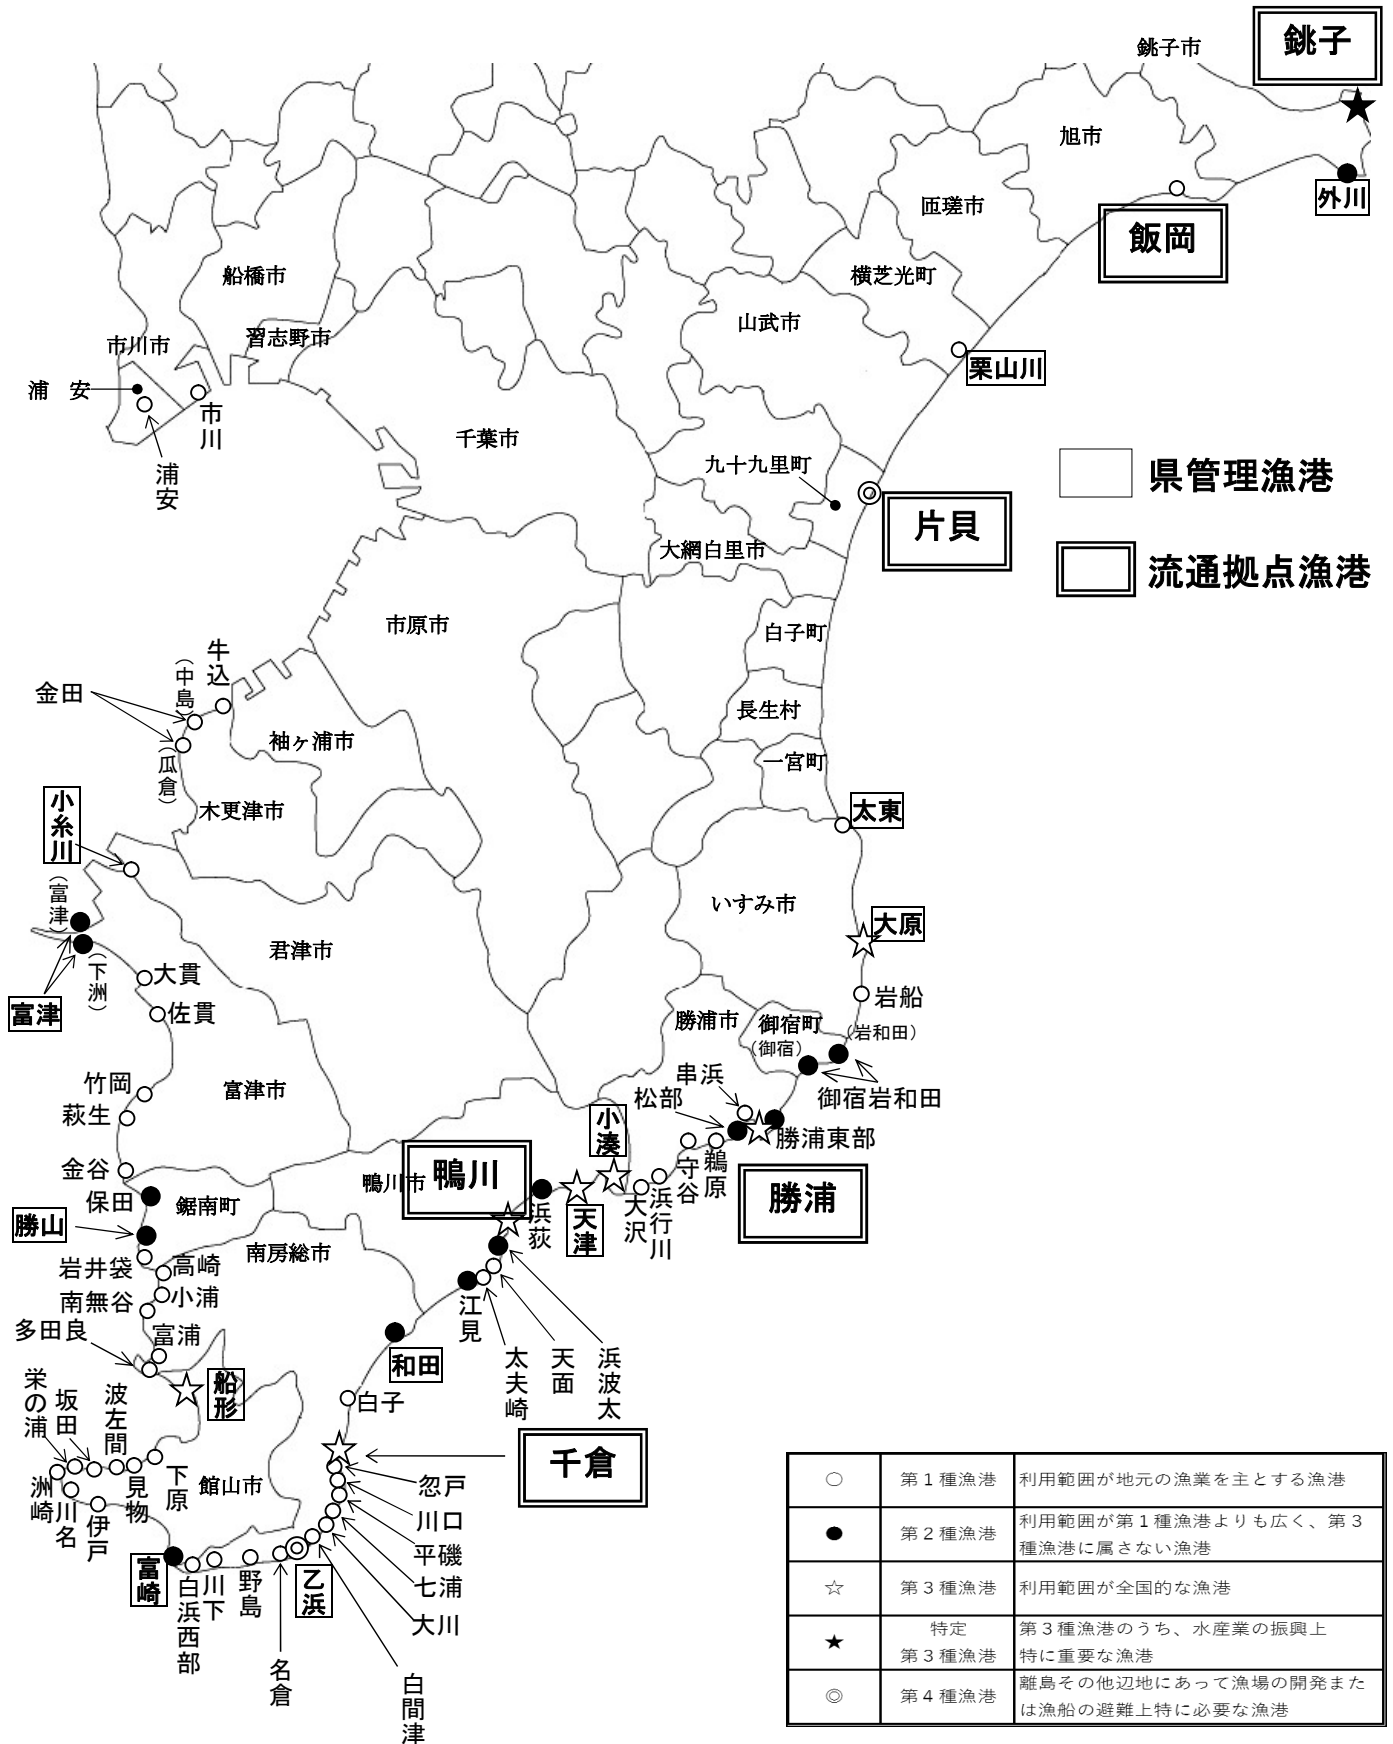

千葉県 漁港位置図

令和3年4月1日現在