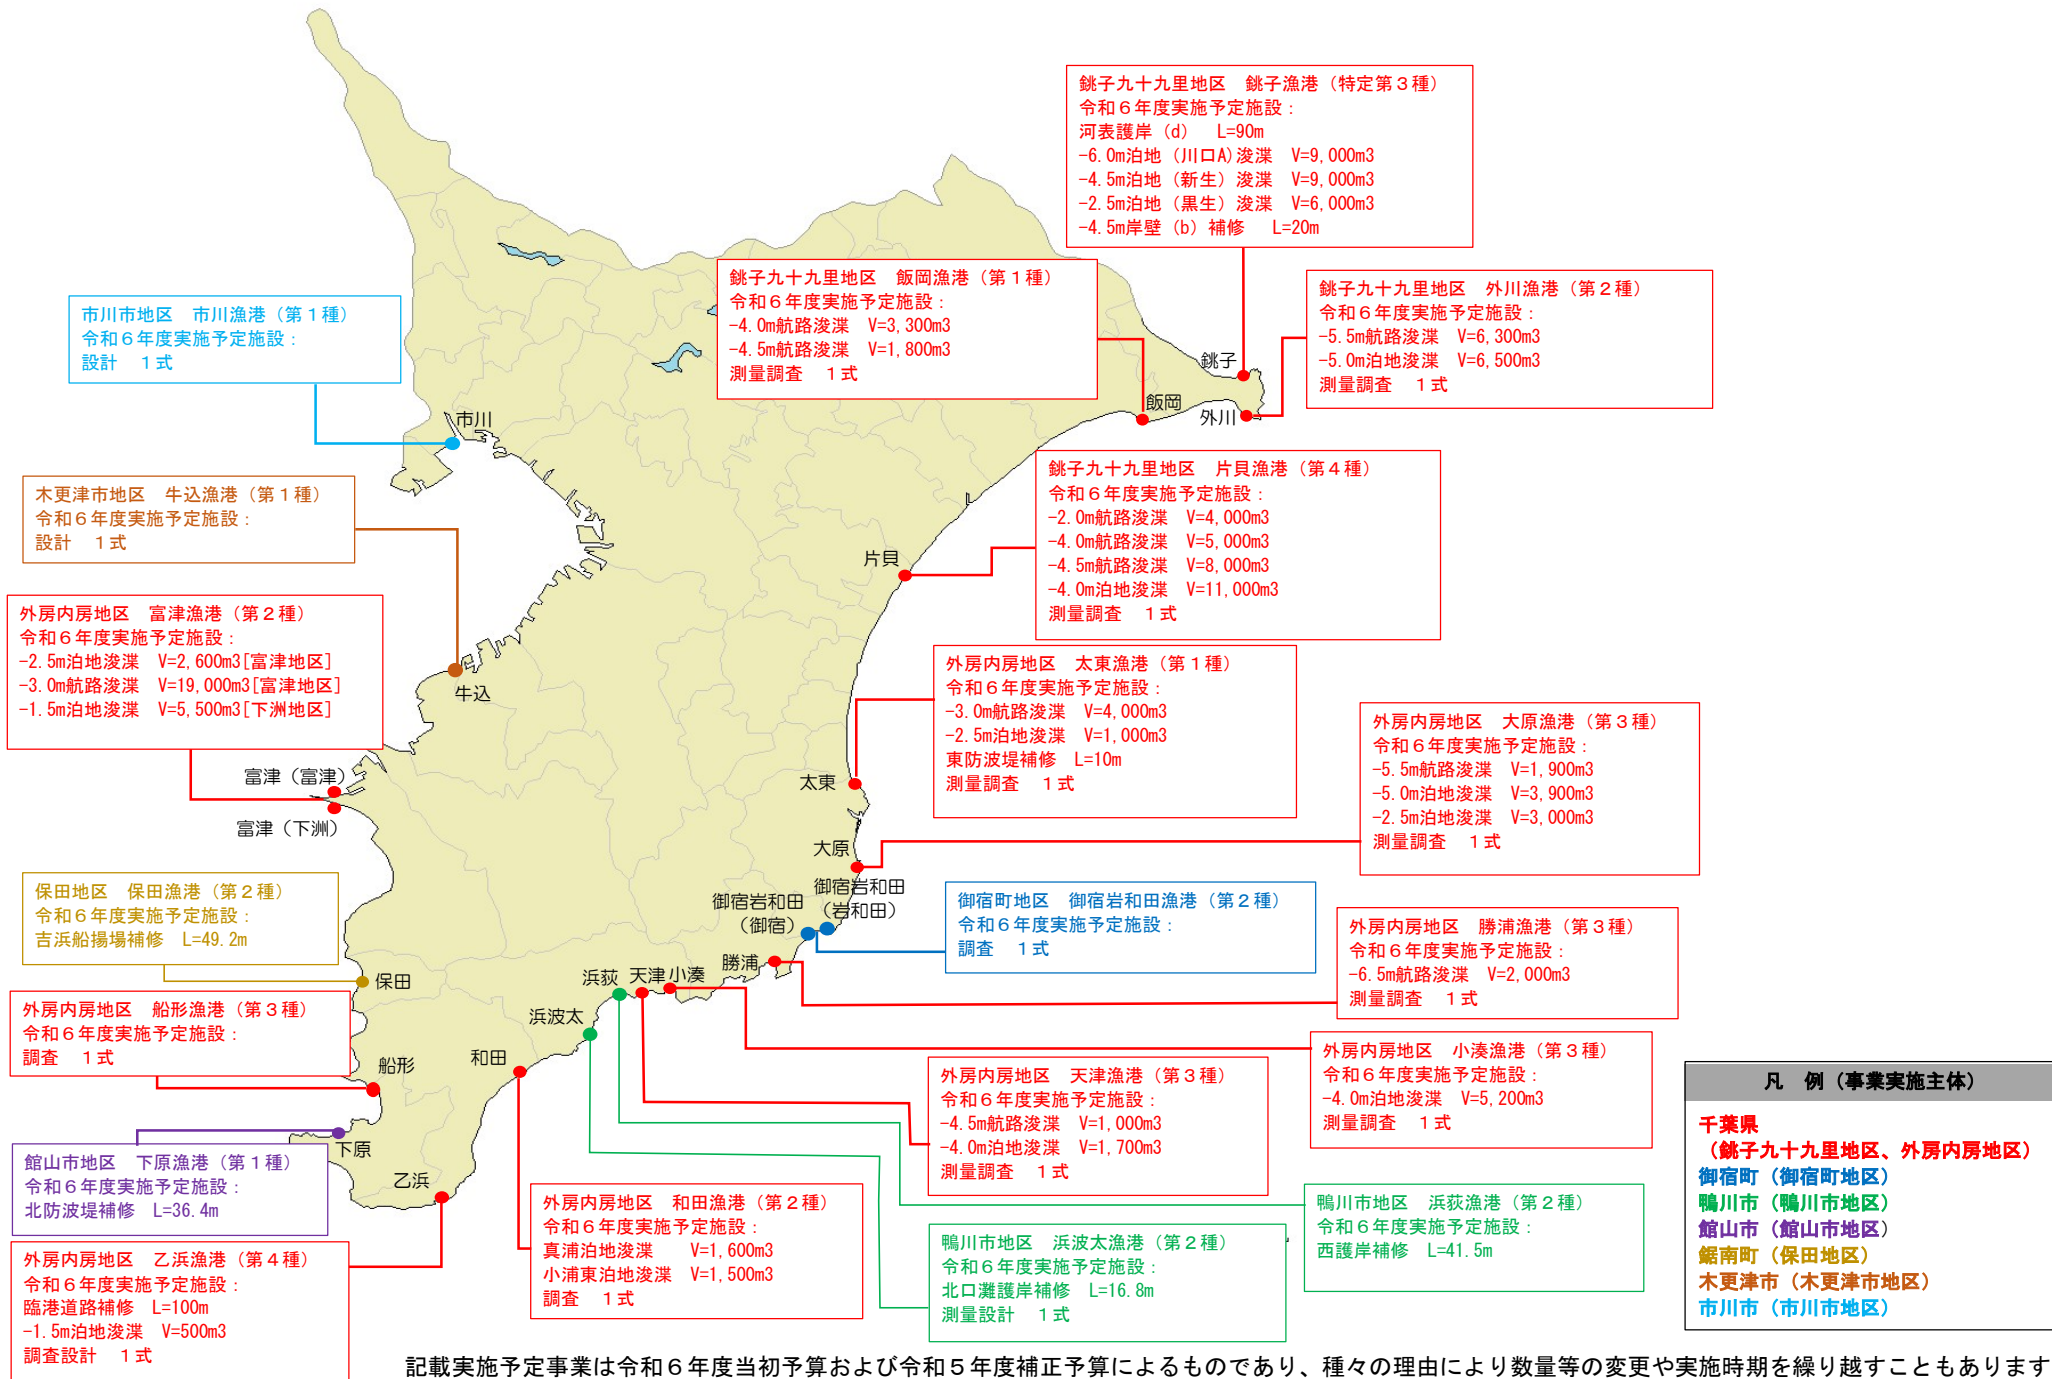

令和6年度 実施事業予定 (水産物供給基盤機能保全事業)

千葉県

凡例 (事業実施主体)	
千葉県	(銚子九十九里地区、外房内房地区)
御宿町	(御宿町地区)
鴨川市	(鴨川市地区)
館山市	(館山市地区)
館南町	(保田地区)
木更津市	(木更津市地区)
市川市	(市川市地区)

記載実施予定事業は令和6年度当初予算および令和5年度補正予算によるものであり、種々の理由により数量等の変更や実施時期を繰り越すこともあります。