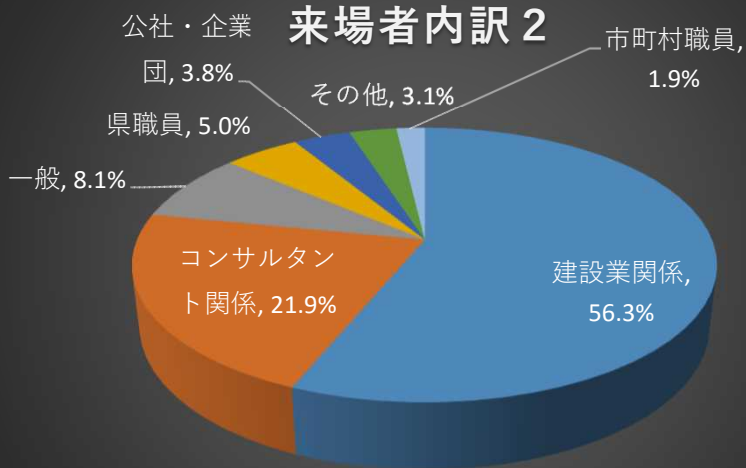

来場者内訳 2

建設業・コンサルタント関係者をはじめ様々な職種の方が来場しました。