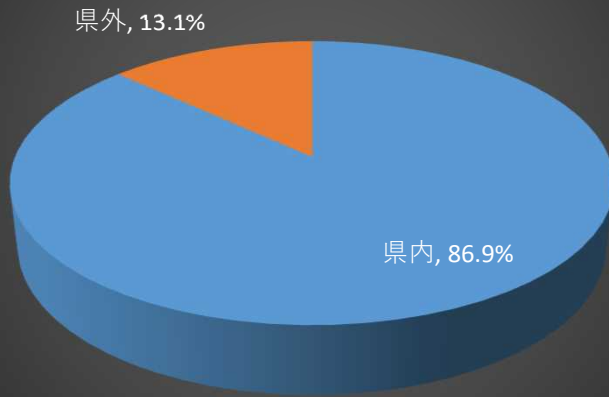

# 平成29年度「ちば千産技術展示会」の開催状況

県では平成29年8月28日、29日に、「ちば千産技術展示会」をきぼーる1階で開催しました。17社が自社の技術を製品・パネル等を展示し、2日間で昨年を上回る314名の来場者で賑わいました。

展示状況

出展社展示ブース

千葉県事業紹介パネル

## 来場者アンケート結果

### 来場者内訳 1

県内からのみではなく、県外からの来場者もかなりありました。