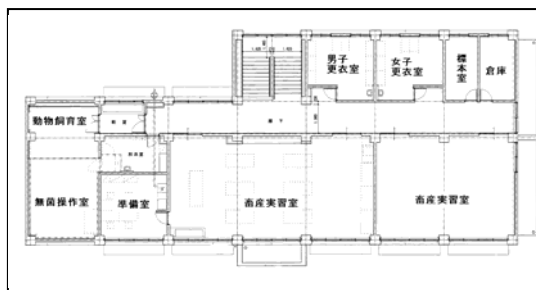

平成13年度主要工事

1 君津青葉高等学校畜産実習管理棟

工事概要

- ・ 所在地 君津市
- ・ 構造・階数 RC造 2階
- ・ 延べ面積 764.10 m²
- ・ 建築面積 431.01 m²
- ・ 工期 H13.9~H14.2
- ・ 設計 (有)荒井設計事務所

東側外観

1階平面図

2階平面図

2 君津青葉高等学校食品加工棟

工事概要

- ・ 所在地 君津市
- ・ 延べ面積 669.26 m²
- ・ 工期 H13.9~H14.2
- ・ 構造・階数 S造 1階
- ・ 建築面積 674.39 m²
- ・ 設計 (株)日建総合設計

北西側外観

平面図

加工実習室

平成13年度主要工事

3 茂原工業高等学校屋内運動場

工事概要

- ・ 所在地 茂原市
- ・ 延べ面積 1,544.68 m²
- ・ 工期 H13.6 ~ H14.3
- ・ 構造・階数 S造2階
- ・ 建築面積 1,629.03 m²
- ・ 設計 (株)榎本建築設計事務所

北東側外観

南西側外観

アリーナ

放送室

4 銚子商業高等学校セミナーハウス

工事概要

- ・ 所在地 銚子市
- ・ 構造・階数 RC造3階
- ・ 延べ面積 607.94 m²
- ・ 建築面積 341.71 m²
- ・ 工期 H13.9 ~ H14.3
- ・ 設計 越川泰一

西側外観

渡り廊下

全景

廊下

個室病棟

1・2階平面図

3床室

談話室