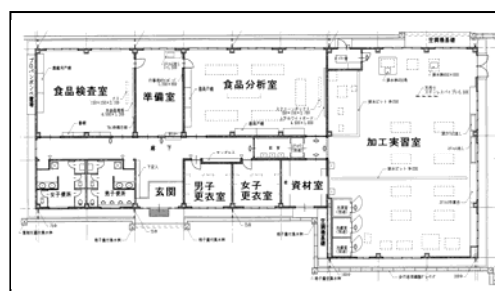

平成13年度主要工事

1 君津青葉高等学校畜産実習管理棟

工事概要

- ・ 所在地 君津市
- ・ 構造・階数 RC造 2階
- ・ 延べ面積 764.10 m²
- ・ 建築面積 431.01 m²
- ・ 工期 H13.9~H14.2
- ・ 設計 (有)荒井設計事務所

東側外観

1階平面図

2階平面図

2 君津青葉高等学校食品加工棟

工事概要

- ・ 所在地 君津市
- ・ 延べ面積 669.26 m²
- ・ 工期 H13.9~H14.2
- ・ 構造・階数 S造 1階
- ・ 建築面積 674.39 m²
- ・ 設計 (株)日建総合設計

北西側外観

平面図

加工実習室

平成13年度主要工事

3 茂原工業高等学校屋内運動場

工事概要

- ・ 所在地 茂原市
- ・ 延べ面積 1,544.68 m²
- ・ 工期 H13.6 ~ H14.3
- ・ 構造・階数 S造2階
- ・ 建築面積 1,629.03 m²
- ・ 設計 (株)榎本建築設計事務所

北東側外観

南西側外観

アリーナ

放送室

4 銚子商業高等学校セミナーハウス

工事概要

- ・ 所在地 銚子市
- ・ 構造・階数 RC造3階
- ・ 延べ面積 607.94 m²
- ・ 建築面積 341.71 m²
- ・ 工期 H13.9 ~ H14.3
- ・ 設計 越川泰一

東南側外観

5 清和県民の森ロッジ村トイレ・シャワー施設

工事概要

- ・ 所在地 君津市
- ・ 構造・階数 木造 1階
- ・ 延べ面積 トレ 50 m²、シャワー室 22 m²
- ・ 建築面積 トレ 60 m²、シャワー室 25 m²
- ・ 工期 H13.10～H14.3
- ・ 設計 (有)荒井設計事務所

6 高等学校校内 LAN 設備

工事概要

- ・ 所在地 流山市他
- ・ 規模 115校
- ・ 工期 H13.10～H14.1
49校 H14.5～H15.9