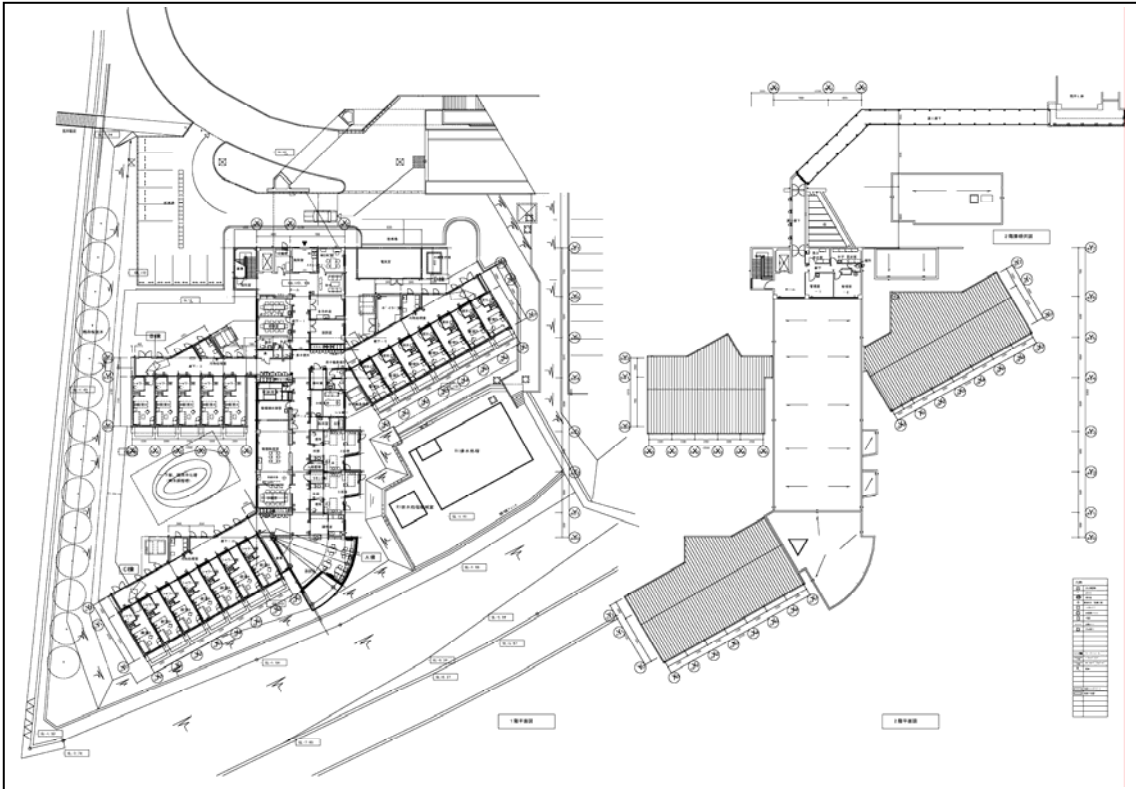

東南側外観

5 清和県民の森ロッジ村トイレ・シャワー施設

工事概要

- ・ 所在地 君津市
- ・ 構造・階数 木造 1階
- ・ 延べ面積 トレ 50 m²、シャワー室 22 m²
- ・ 建築面積 トレ 60 m²、シャワー室 25 m²
- ・ 工期 H13.10～H14.3
- ・ 設計 (有)荒井設計事務所

6 高等学校校内 LAN 設備

工事概要

- ・ 所在地 流山市他
- ・ 規模 115校
- ・ 工期 H13.10～H14.1
49校 H14.5～H15.9

平成13～16年度で全ての高等学校、養護学校に、インターネットの閲覧やメールの送受信が可能な情報系 LAN と校務処理用 LAN の 2 系統の LAN を構築しています。

主サーバー

系統図

平成13年度主要工事

7 がんセンター緩和ケア病棟

工事概要

- ・ 所在地 千葉市
- ・ 延べ面積 1,621.14 m²
- ・ 工期 H13.11～H14.12
- ・ 構造・階数 RC造一部S造 2階
- ・ 建築面積 1,550.58 m²
- ・ 設計 (株)田中・西野設計事務所

西側外観

渡り廊下

全景

廊下

個室病棟

1・2階平面図

3床室

談話室