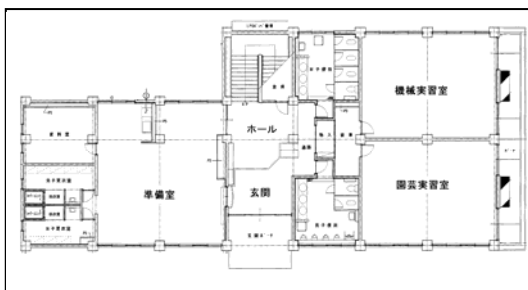

平成13年度主要工事

1 君津青葉高等学校畜産実習管理棟

工事概要

- ・ 所在地 君津市
- ・ 構造・階数 RC造 2階
- ・ 延べ面積 764.10 m²
- ・ 建築面積 431.01 m²
- ・ 工期 H13.9~H14.2
- ・ 設計 (有)荒井設計事務所

東側外観

1階平面図

2階平面図

2 君津青葉高等学校食品加工棟

工事概要

- ・ 所在地 君津市
- ・ 延べ面積 669.26 m²
- ・ 工期 H13.9~H14.2
- ・ 構造・階数 S造 1階
- ・ 建築面積 674.39 m²
- ・ 設計 (株)日建総合設計

北西側外観

平面図

加工実習室

平成13年度主要工事

3 茂原工業高等学校屋内運動場

工事概要

- ・ 所在地 茂原市
- ・ 延べ面積 1,544.68 m²
- ・ 工期 H13.6 ~ H14.3
- ・ 構造・階数 S造2階
- ・ 建築面積 1,629.03 m²
- ・ 設計 (株)榎本建築設計事務所

北東側外観

南西側外観

アリーナ

放送室

4 銚子商業高等学校セミナーハウス

工事概要

- ・ 所在地 銚子市
- ・ 構造・階数 RC造3階
- ・ 延べ面積 607.94 m²
- ・ 建築面積 341.71 m²
- ・ 工期 H13.9 ~ H14.3
- ・ 設計 越川泰一