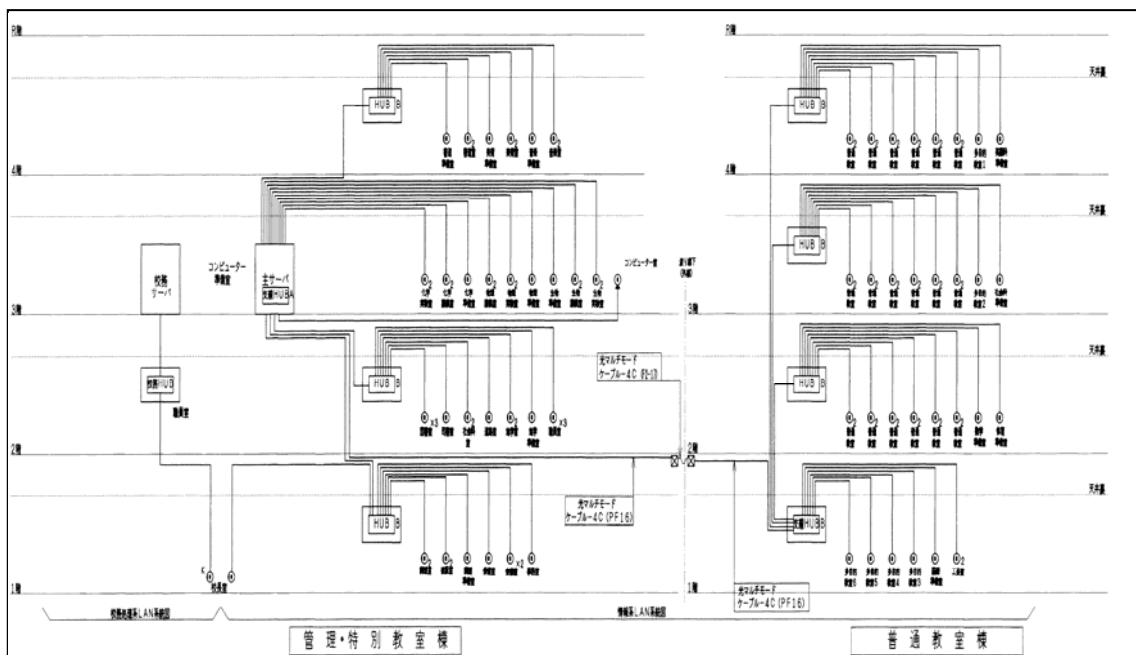

5 清和県民の森ロッジ村トイレ・シャワー施設

工事概要

- ・ 所在地 君津市
- ・ 構造・階数 木造 1階
- ・ 延べ面積 トレ 50 m²、シャワー室 22 m²
- ・ 建築面積 トレ 60 m²、シャワー室 25 m²
- ・ 工期 H13.10～H14.3
- ・ 設計 (有)荒井設計事務所

6 高等学校校内 LAN 設備

工事概要

- ・ 所在地 流山市他
- ・ 規模 115校
- ・ 工期 H13.10～H14.1
  49校 H14.5～H15.9

平成13～16年度で全ての高等学校、養護学校に、インターネットの閲覧やメールの送受信が可能な情報系 LAN と校務処理用 LAN の 2 系統の LAN を構築しています。

系統図