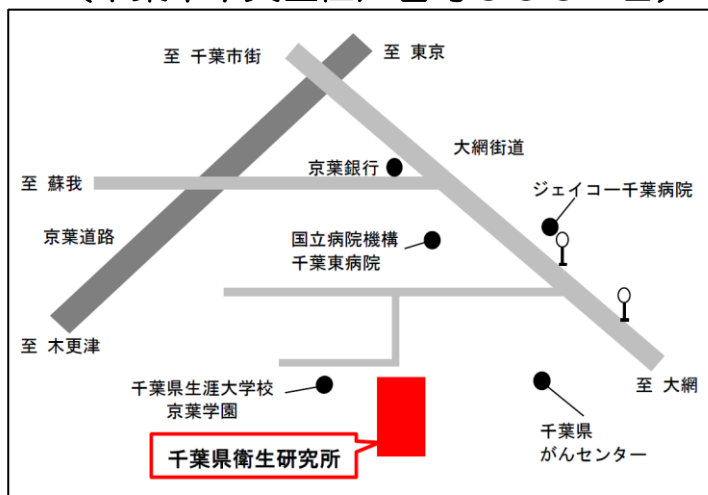

10:00~12:00 (9:30開場)

定員：40名 (事前申込・先着順・入場無料)

場所：千葉県衛生研究所 多目的ホール (駐車場有)
(千葉市中央区仁戸名町666-2)

千葉中央バス

ジェイコー千葉病院 又は
千葉県がんセンター下車 徒歩5分
(千葉県生涯大学校京葉学園隣)

JR・京成千葉駅から乗り場②
(県庁・星久喜台経由)

鎌取駅又は大宮団地、誉田駅行き

JR 蘇我駅東口から乗り場③
鎌取駅行き