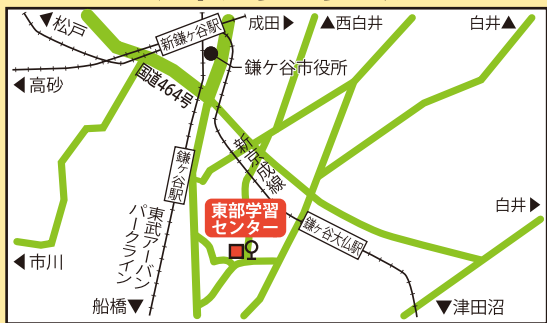

### 都市計画の変更に係る案の概要の縦覧について

・北千葉道路(市川市から船橋市間)や関連する都市計画道路の都市計画の変更に係る案の概要の縦覧を行います。

#### ●縦覧場所

- ・千葉県 県土整備部 都市整備局 都市計画課
- ・市川市 道路交通部 交通計画課
- ・松戸市 街づくり部 都市計画課
- ・鎌ヶ谷市 都市建設部 道路河川整備課
- ・八千代市 都市整備部 都市計画課
- ・船橋市 建設局 都市計画部 都市計画課
- ・柏市 都市部 都市計画課
- ・白井市 都市建設部 都市計画課
- ・印西市 都市建設部 都市計画課

縦覧図書等の詳細は、県都市計画課ホームページをご覧ください。各縦覧場所までお問合せください。

#### ●縦覧期間・時間

令和元年9月10日(火)から9月24日(火)まで(土曜日、日曜日、祝日を除く)午前8時30分～午後5時15分  
下記の4市は縦覧時間が異なりますのでご注意ください。

→市川市:午前8時45分～午後5時15分、船橋市:午前9時～午後5時、松戸市・鎌ヶ谷市:午前8時30分～午後5時

#### 10月5日(土) 14:00～ 鎌ヶ谷市 東部学習センター レインボーホール

- 交通/新鎌ヶ谷駅、鎌ヶ谷大仏駅、東武鎌ヶ谷駅より鎌ヶ谷市コミュニティバス乗車「東部学習センター」下車
- 住所/鎌ヶ谷市東道野辺4-9-50
- お車で越しの方/施設駐車場をご利用ください。