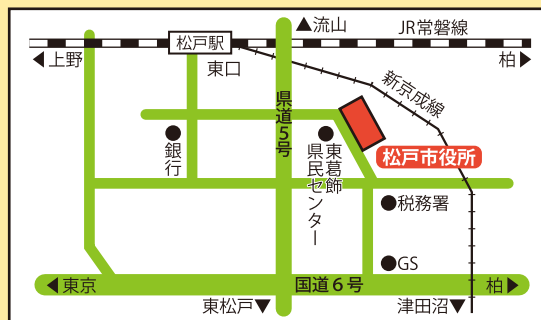

#### 10月5日(土) 14:00～ 鎌ヶ谷市 東部学習センター レインボーホール

- 交通/新鎌ヶ谷駅、鎌ヶ谷大仏駅、東武鎌ヶ谷駅より鎌ヶ谷市コミュニティバス乗車「東部学習センター」下車
- 住所/鎌ヶ谷市東道野辺4-9-50
- お車で越しの方/施設駐車場をご利用ください。

#### 10月12日(土) 14:00～ 船橋市役所 602会議室

- 交通/船橋駅 徒歩約15分、京成船橋駅 徒歩約13分 JR船橋駅より「西船橋駅行」、JR西船橋駅より「京成船橋駅行」または「船橋市役所行」乗車「船橋市役所」下車
- 住所/船橋市湊町2-10-25
- お車で越しの方/施設駐車場をご利用ください。

#### 10月13日(日) 14:00～ 白井市 文化会館 かおりホール

- 交通/北総線白井駅 徒歩約15分 白井駅より白井市循環バスナッシー号「白井市役所」下車、ちばレインボーバス「白井市役所」下車、生活バスちばにう「白井市役所」下車、徒歩約5分
- 住所/白井市復1148-8
- お車で越しの方/施設駐車場をご利用ください。

#### 10月14日(月・祝) 14:00～ 松戸市役所 議会棟特別委員会室

- 交通/JR/新京成線 松戸駅 徒歩約5分
- 住所/松戸市根本387番地の5
- お車で越しの方/市役所駐車場をご利用ください。(一部有料。詳しくは市HPをご覧ください)