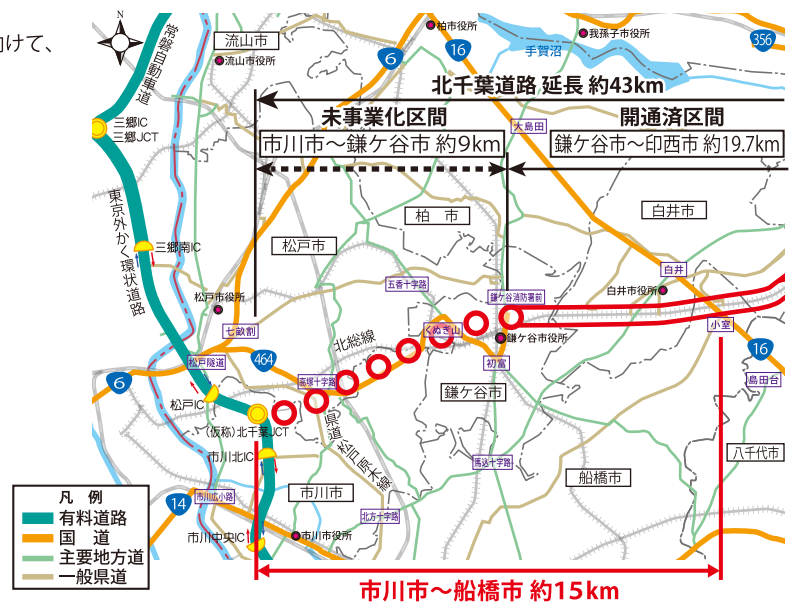

北千葉道路(市川市から船橋市間)の現在の検討状況等を知っていただくため、パネル展示等によるオープンハウスを開催します

第3回オープンハウスの開催について

- ・現在の検討状況や環境アセスメント手続きの状況などについて、パネル展示などにより、ご説明するオープンハウスを開催しますので、ぜひご来場ください。
- ・会場では、担当スタッフがパネルの説明や、皆さまからのご質問にお答えします。どの会場も内容は同じですので、ご都合のよい日時、場所にどうぞお気軽にお立ち寄りください。

■最新の検討状況は？

- ・北千葉道路の外環(市川市)から国道16号(船橋市)について、平成30年11月5日に第8回北千葉道路連絡調整会議*を開催し、計画の考え方(専用部・一般部の基本構造、横断構成、連結位置・構造等)を検討しました。

*北千葉道路連絡調整会議：
国・県・沿線市で構成され、北千葉道路の計画策定に向けて、検討・協議・調整を実施。

オープンハウスとは？

- ・オープンハウスは、パネル展示等により情報をお伝えする場所です。

開催状況(平成30年1月28日 松戸市:東部スポーツパーク)

※担当スタッフが対応できるまでにお時間をいただく場合がございますので予めご了承下さい。

2月1日(金)、2日(土) 10:00～16:00 船橋市 北部公民館

- 交通/新京成線三咲駅より新京成バス「セコメディック病院行」乗車「アンデルセン公園」下車 徒歩約1分
- 住所/船橋市豊富町4
- お車で越しの方/施設駐車場には限り(30台)があります。

2月3日(日)、4日(月) 10:00～16:00 松戸市 東部市民センター

- 交通/松戸駅より松戸新京成バス「梨香台団地」乗車「梨香台団地」下車 徒歩約1分
- 住所/松戸市高塚新田494番地の9
- お車で越しの方/施設駐車場には限り(10台)があります。

2月8日(金)、9日(土) 10:00～16:00 白井市役所 東庁舎

- 交通/北総線白井駅 徒歩約15分
白井駅より白井市循環バスナッシー号「白井市役所」下車、ちばレインボーバス「白井市役所」下車、生活バスちばこう「白井市役所」下車、徒歩約5分
- 住所/白井市役1123
- お車で越しの方/施設駐車場をご利用ください。