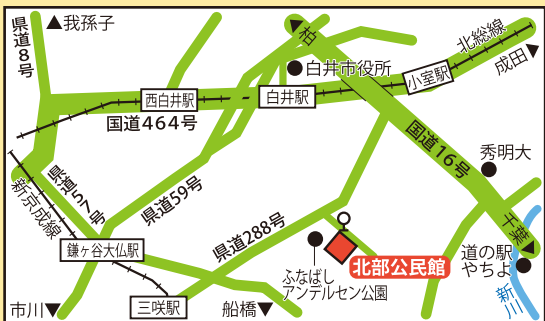

北千葉道路(市川市から船橋市間)の現在の検討状況等を知っていただくため、パネル展示等によるオープンハウスを開催します

第3回オープンハウスの開催について

- ・現在の検討状況や環境アセスメント手続きの状況などについて、パネル展示などにより、ご説明するオープンハウスを開催しますので、ぜひご来場ください。
- ・会場では、担当スタッフがパネルの説明や、皆さまからのご質問にお答えします。どの会場も内容は同じですので、ご都合のよい日時、場所にどうぞお気軽にお立ち寄りください。

■最新の検討状況は？

- ・北千葉道路の外環(市川市)から国道16号(船橋市)について、平成30年11月5日に第8回北千葉道路連絡調整会議*を開催し、計画の考え方(専用部・一般部の基本構造、横断構成、連結位置・構造等)を検討しました。

*北千葉道路連絡調整会議：
国・県・沿線市で構成され、北千葉道路の計画策定に向けて、検討・協議・調整を実施。

オープンハウスとは？

- ・オープンハウスは、パネル展示等により情報をお伝えする場所です。

開催状況(平成30年1月28日 松戸市:東部スポーツパーク)

※担当スタッフが対応できるまでにお時間をいただく場合がございますので予めご了承下さい。

2月1日(金)、2日(土) 10:00～16:00 船橋市 北部公民館

- 交通/新京成線三咲駅より新京成バス「セコメディック病院行」乗車「アンデルセン公園」下車 徒歩約1分
- 住所/船橋市豊富町4
- お車で越しの方/施設駐車場には限り(30台)があります。

2月3日(日)、4日(月) 10:00～16:00 松戸市 東部市民センター

- 交通/松戸駅より松戸新京成バス「梨香台団地」乗車「梨香台団地」下車 徒歩約1分
- 住所/松戸市高塚新田494番地の9
- お車で越しの方/施設駐車場には限り(10台)があります。

2月8日(金)、9日(土) 10:00～16:00 白井市役所 東庁舎

- 交通/北総線白井駅 徒歩約15分
白井駅より白井市循環バスナッシー号「白井市役所」下車、ちばレインボーバス「白井市役所」下車、生活バスちばこう「白井市役所」下車、徒歩約5分
- 住所/白井市役1123
- お車で越しの方/施設駐車場をご利用ください。