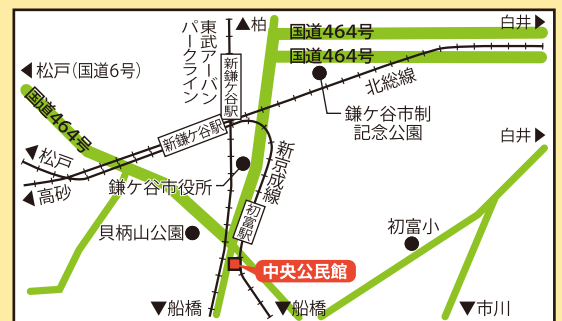

■最新の検討状況は？

- ・北千葉道路の外環(市川市)から国道16号(船橋市)について、平成30年11月5日に第8回北千葉道路連絡調整会議*を開催し、計画の考え方(専用部・一般部の基本構造、横断構成、連結位置・構造等)を検討しました。

*北千葉道路連絡調整会議：
国・県・沿線市で構成され、北千葉道路の計画策定に向けて、検討・協議・調整を実施。

オープンハウスとは？

- ・オープンハウスは、パネル展示等により情報をお伝えする場所です。

2月3日(日)、4日(月) 10:00～16:00 松戸市 東部市民センター

- 交通/松戸駅より松戸新京成バス「梨香台団地」乗車「梨香台団地」下車 徒歩約1分
- 住所/松戸市高塚新田494番地の9
- お車で越しの方/施設駐車場には限り(10台)があります。

2月8日(金)、9日(土) 10:00～16:00 白井市役所 東庁舎

- 交通/北総線白井駅 徒歩約15分
白井駅より白井市循環バスナッシー号「白井市役所」下車、ちばレインボーバス「白井市役所」下車、生活バスちばこう「白井市役所」下車、徒歩約5分
- 住所/白井市役1123
- お車で越しの方/施設駐車場をご利用ください。

2月11日(月・祝) 10:00～16:00 市川市 道の駅いちかわ

- 交通/市川駅より京成バス「市43」北国分行、「市44」聖徳学園行、「松51」「松51-2」「松54」「松55」松戸駅行 乗車「道の駅いちかわ」下車 徒歩約5分
- 住所/市川市国分6-10-1
- お車で越しの方/施設駐車場をご利用ください。

2月12日(火) 10:00～16:00 市川市 大町会館

- 交通/北総線松飛台駅 徒歩約15分、本八幡駅・市川大野駅より京成バス「大町駅行」乗車「大町公民館」下車 徒歩約5分
- 住所/市川市大町273
- お車で越しの方/施設駐車場をご利用ください。

2月15日(金)、16日(土) 10:00～16:00 鎌ヶ谷市 中央公民館

- 交通/新京成線 初富駅 徒歩約3分、北総線・成田スカイアクセス線/新京成線/東武アーバンパークライン 新鎌ヶ谷駅 徒歩約15分
- 住所/鎌ヶ谷市富岡1-1-3
- お車で越しの方/施設駐車場をご利用ください。