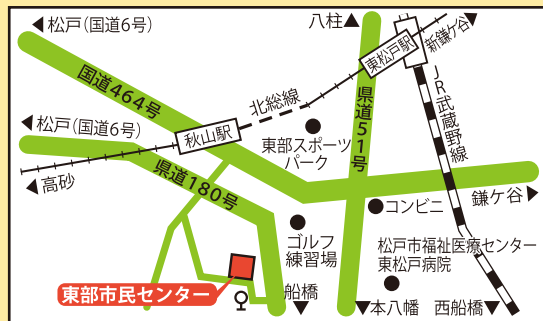

北千葉道路(市川市から船橋市間)の現在の検討状況等を知っていただくため、パネル展示等によるオープンハウスを開催します

第3回オープンハウスの開催について

- ・現在の検討状況や環境アセスメント手続きの状況などについて、パネル展示などにより、ご説明するオープンハウスを開催しますので、ぜひご来場ください。
- ・会場では、担当スタッフがパネルの説明や、皆さまからのご質問にお答えします。どの会場も内容は同じですので、ご都合のよい日時、場所にどうぞお気軽にお立ち寄りください。

■最新の検討状況は？

- ・北千葉道路の外環(市川市)から国道16号(船橋市)について、平成30年11月5日に第8回北千葉道路連絡調整会議*を開催し、計画の考え方(専用部・一般部の基本構造、横断構成、連結位置・構造等)を検討しました。

*北千葉道路連絡調整会議：
国・県・沿線市で構成され、北千葉道路の計画策定に向けて、検討・協議・調整を実施。

オープンハウスとは？

- ・オープンハウスは、パネル展示等により情報をお伝えする場所です。

開催状況(平成30年1月28日 松戸市:東部スポーツパーク)

※担当スタッフが対応できるまでにお時間をいただく場合がございますので予めご了承下さい。

2月1日(金)、2日(土) 10:00～16:00 船橋市 北部公民館

- 交通/新京成線三咲駅より新京成バス「セコメディック病院行」乗車「アンデルセン公園」下車 徒歩約1分
- 住所/船橋市豊富町4
- お車で越しの方/施設駐車場には限り(30台)があります。

2月3日(日)、4日(月) 10:00～16:00 松戸市 東部市民センター

- 交通/松戸駅より松戸新京成バス「梨香台団地」乗車「梨香台団地」下車 徒歩約1分
- 住所/松戸市高塚新田494番地の9
- お車で越しの方/施設駐車場には限り(10台)があります。

2月8日(金)、9日(土) 10:00～16:00 白井市役所 東庁舎

- 交通/北総線白井駅 徒歩約15分
白井駅より白井市循環バスナッシー号「白井市役所」下車、ちばレインボーバス「白井市役所」下車、生活バスちばこう「白井市役所」下車、徒歩約5分
- 住所/白井市役1123
- お車で越しの方/施設駐車場をご利用ください。