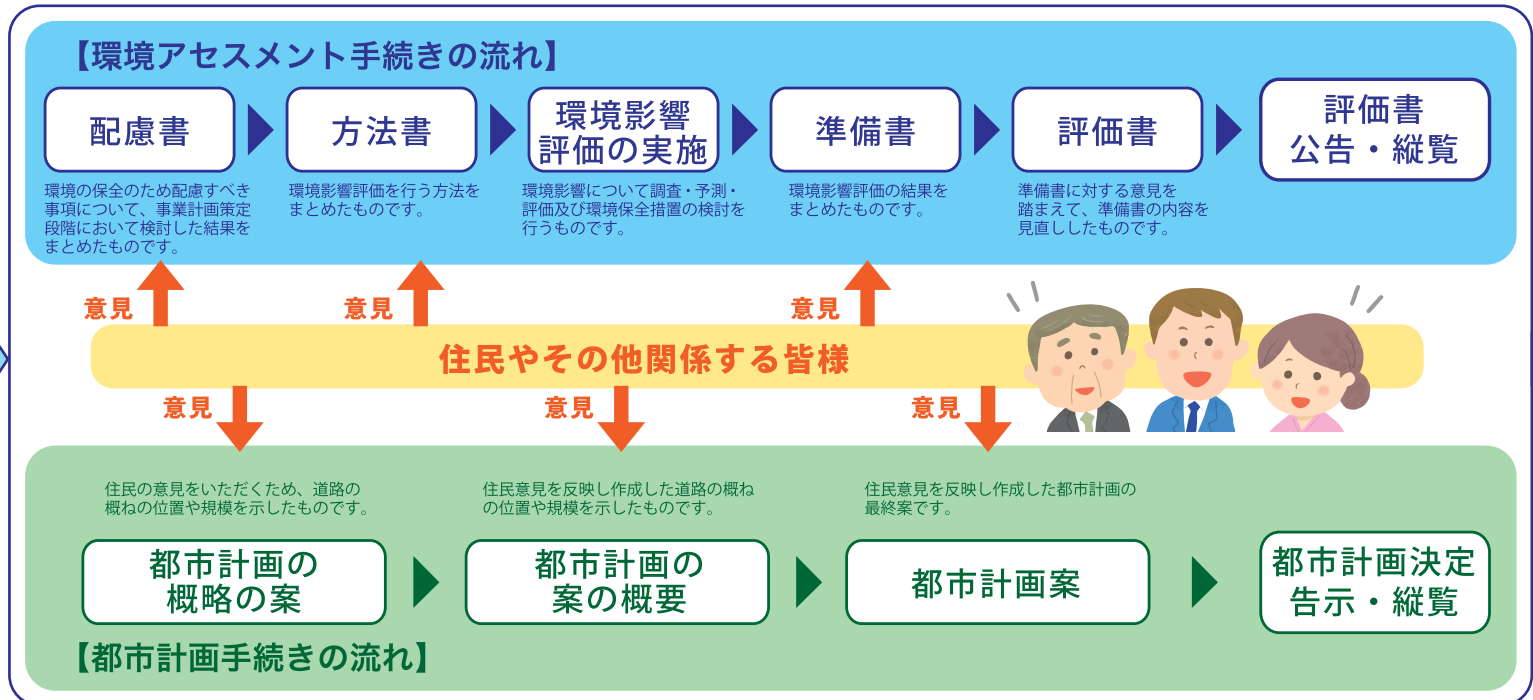

都市計画・環境アセスメントの一般的な手続きは？

・今後、説明会等を開催し、住民の皆様のご意見を伺いながら、都市計画・環境アセスメントの手続きを進めていきます。

※一般的な手続きの流れであり、事業の規模などにより異なる場合があります。
※住民のほかに市町村長、知事、国土交通大臣等の意見を聴取します。

オープンハウスの開催について

・北千葉道路をもっとよく知っていただくために、現在の検討状況などについて、パネル展示などにより、ご説明するオープンハウスを開催します。会場では、担当スタッフがパネルの説明や、皆様からのご質問にお答えします。どうぞお気軽にお立ち寄りください。

7月21日(金) 10:00～16:00
松戸市役所 1階 自由通路

- 交通/JR/新京成線 松戸駅 徒歩約5分
- 住所/松戸市根本387番地の5
- お車でお越しの方/市役所駐車場をご利用ください。(一部有料。詳しくは市HPをご覧ください)

7月22日(土) 10:00～16:00
松戸市 東部市民センター

- 交通/松戸駅より松戸新京成バス「梨香台団地」下車徒歩約1分
- 住所/松戸市高塚新田494番地の9
- お車でお越しの方/施設駐車場には限り(10台)があります。