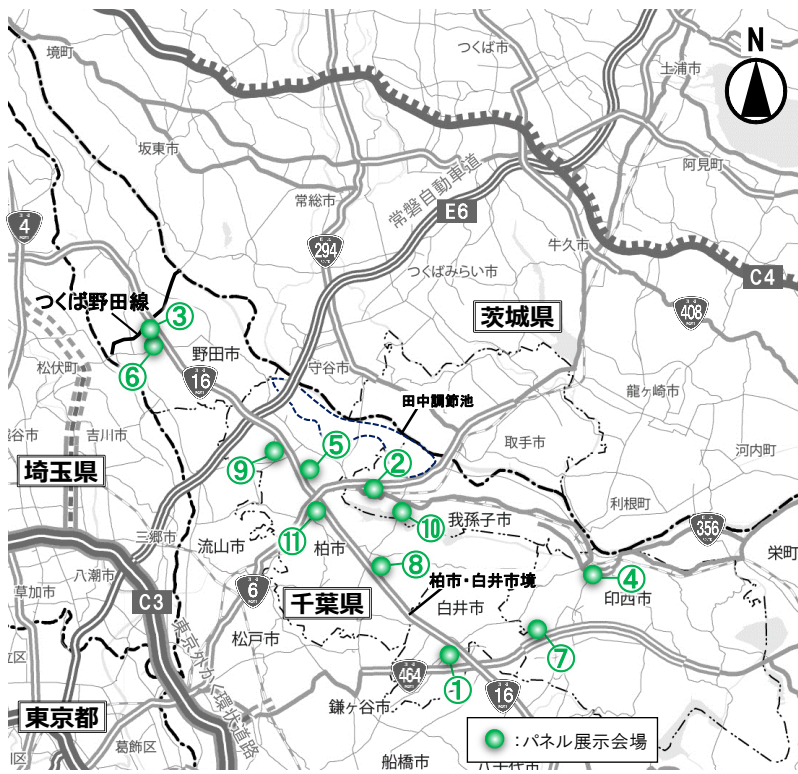

千葉北西連絡道路に関するパネル展を開催します！

千葉北西連絡道路って？

- 千葉北西連絡道路は、核都市広域幹線道路※の機能を兼ね備えた高規格道路として調査中の道路です。※神奈川県、東京都、埼玉県、千葉県を相互に連絡し、これらの交流・連携を促進する広域道路ネットワークとして計画された道路
- 新たな環状方向の道路網の形成により、業務核都市間や他の地域等との連結性を強化する観点から、概略計画（概略ルート・構造）の検討を進めることを目的に地元検討会を設立して検討を進めています。

■ 計画の概要

出典：国土地理院地図、関東ブロック新広域道路交通計画（R3.7）より加工
※概ねのルートを図示しているものではない

■ 検討区間の概要

出展：千葉北西連絡道路地元検討会資料（R6.2.19）より加工

パネル展は11箇所での開催を予定しています！

- 千葉北西連絡道路の今後の検討の進め方や千葉県北西地域の現状について、パネルの展示を行います。

■ 会場位置図

■ 開催スケジュール

No.	会場	パネル展示期間	時間
①	白井市ふるさとまつり	10/19(土)、20(日)	9:30～15:00
②	アビクオーレ	10/23(水)～27(日)	10:00～21:00
③	野田市役所	10/28(月)～11/1(金)	8:30～17:15
④	印西市役所	11/5(火)～11/8(金)	8:30～17:15
⑤	モラージュ柏	11/6(水)～10(日)	10:00～21:00
⑥	イオンア店	11/13(水)～11/17(日)	9:00～21:00
⑦	イオンモール千葉ニュータウン	11/15(金)～11/19(火)	10:00～21:00
⑧	セブンパークアリオ柏	11/18(月)～11/22(金)	10:00～21:00
⑨	ららぽーと柏の葉	11/24(日)～11/28(木)	10:00～21:00
⑩	我孫子市役所	11/25(月)～11/29(金)	8:30～17:00
⑪	柏市役所	11/27(水)～12/2(月)	8:30～17:15