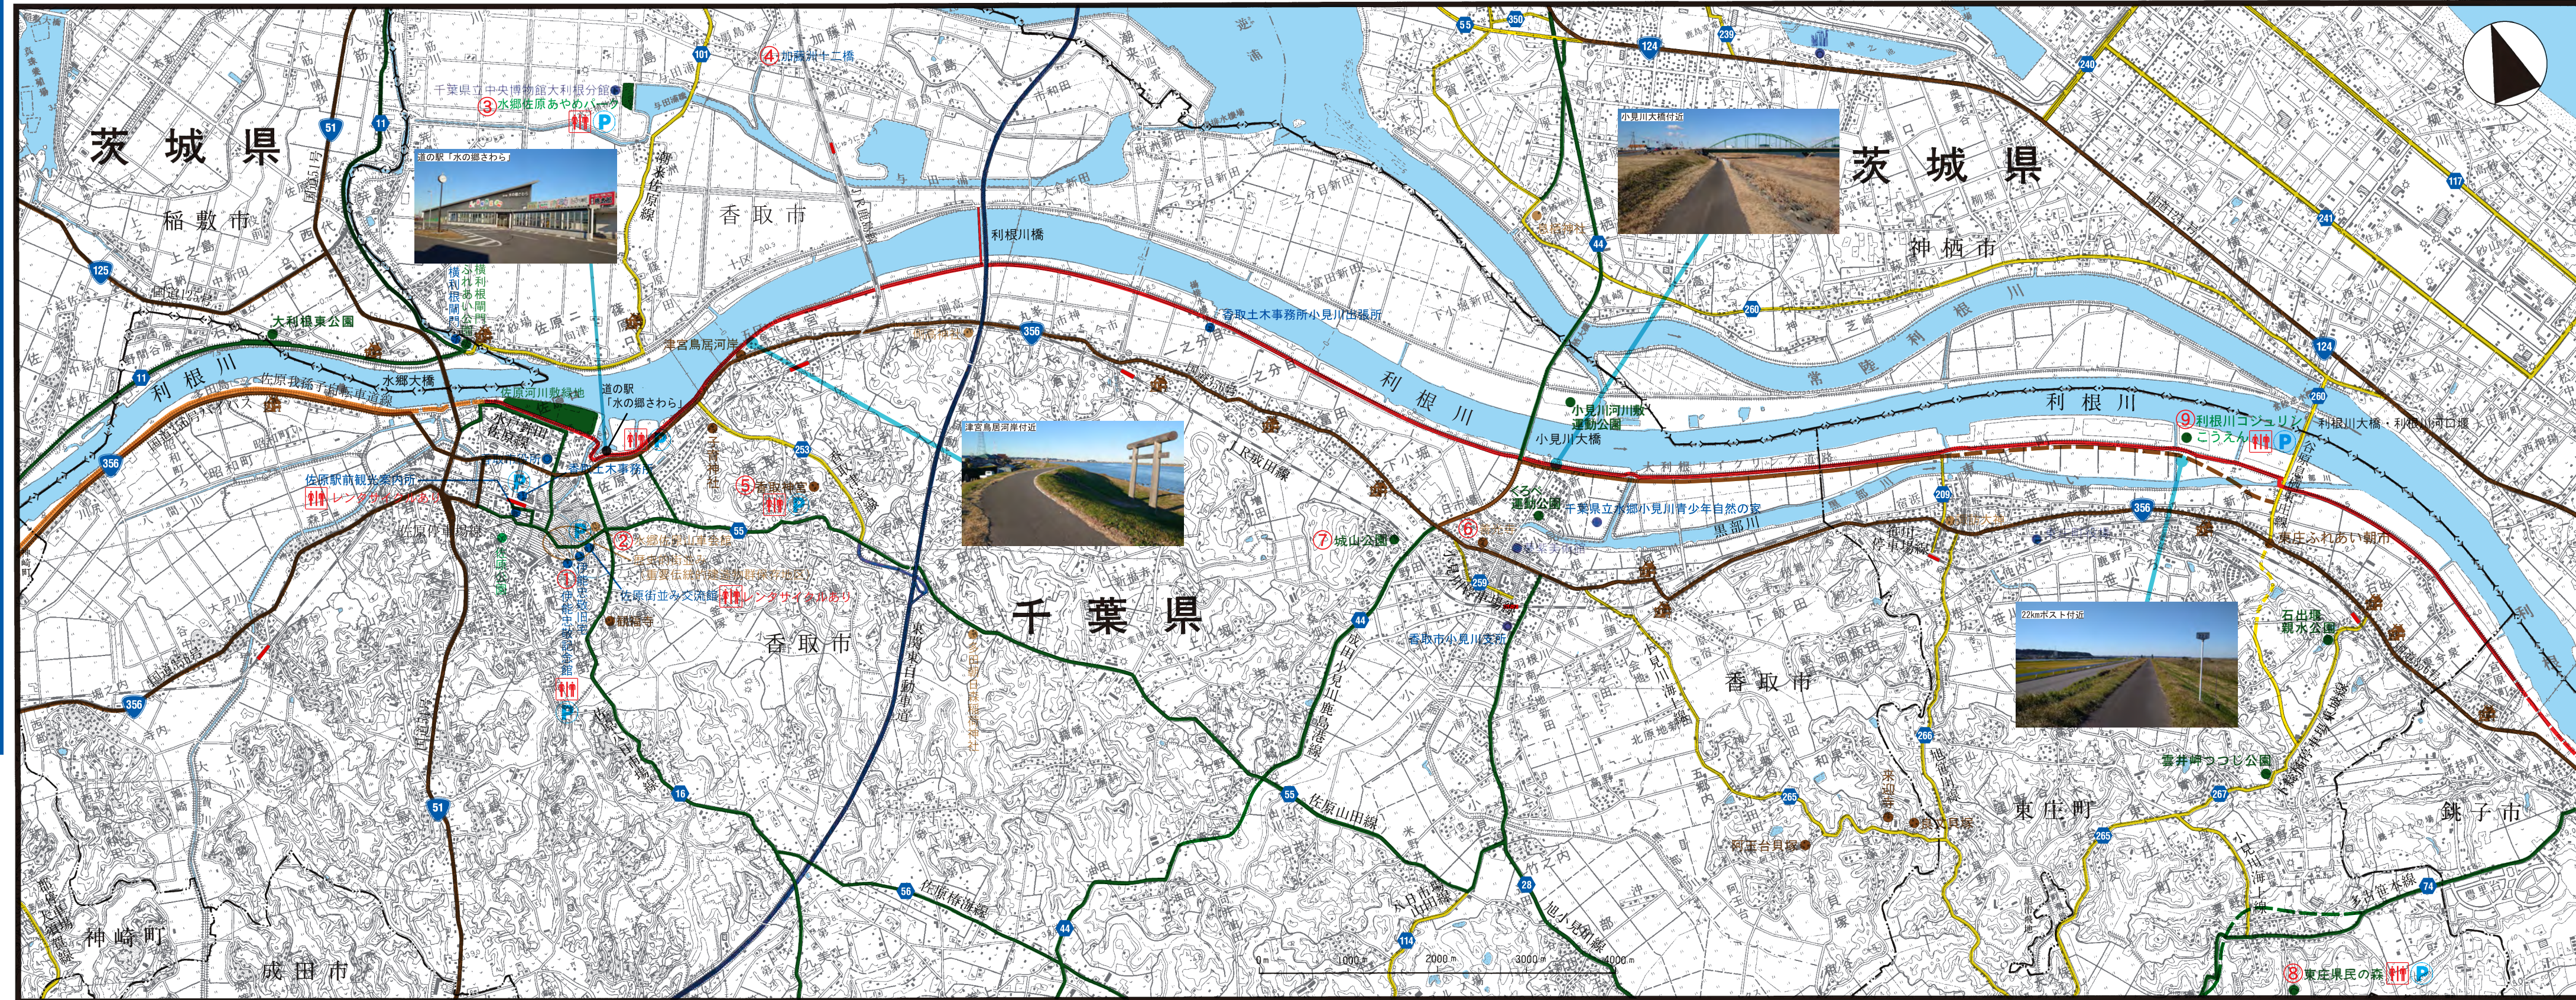

「大利根自転車道」 銚子小見川佐原自転車道線

凡 例

- 常設トイレ
- 駐車場
- 公園・運動場等は緑色の文字
- 文教・公共施設等は紺色の文字
- 神社仏閣・歴史施設等は茶色の文字
- その他の施設等は黒色の文字

(開通区間) 銚子小見川佐原自転車道線
(計画区間)

(開通区間) 他の自転車道
(計画区間)

- 高速道路
- 国道
- 主要地方道
- 一般県道
- 都府県界
- 市町村界

この地図は、建設省国土地理院長の承認を得て、同院発行の5万分の1地形図を複製したものです。(承認番号 平12 関復、第352号)