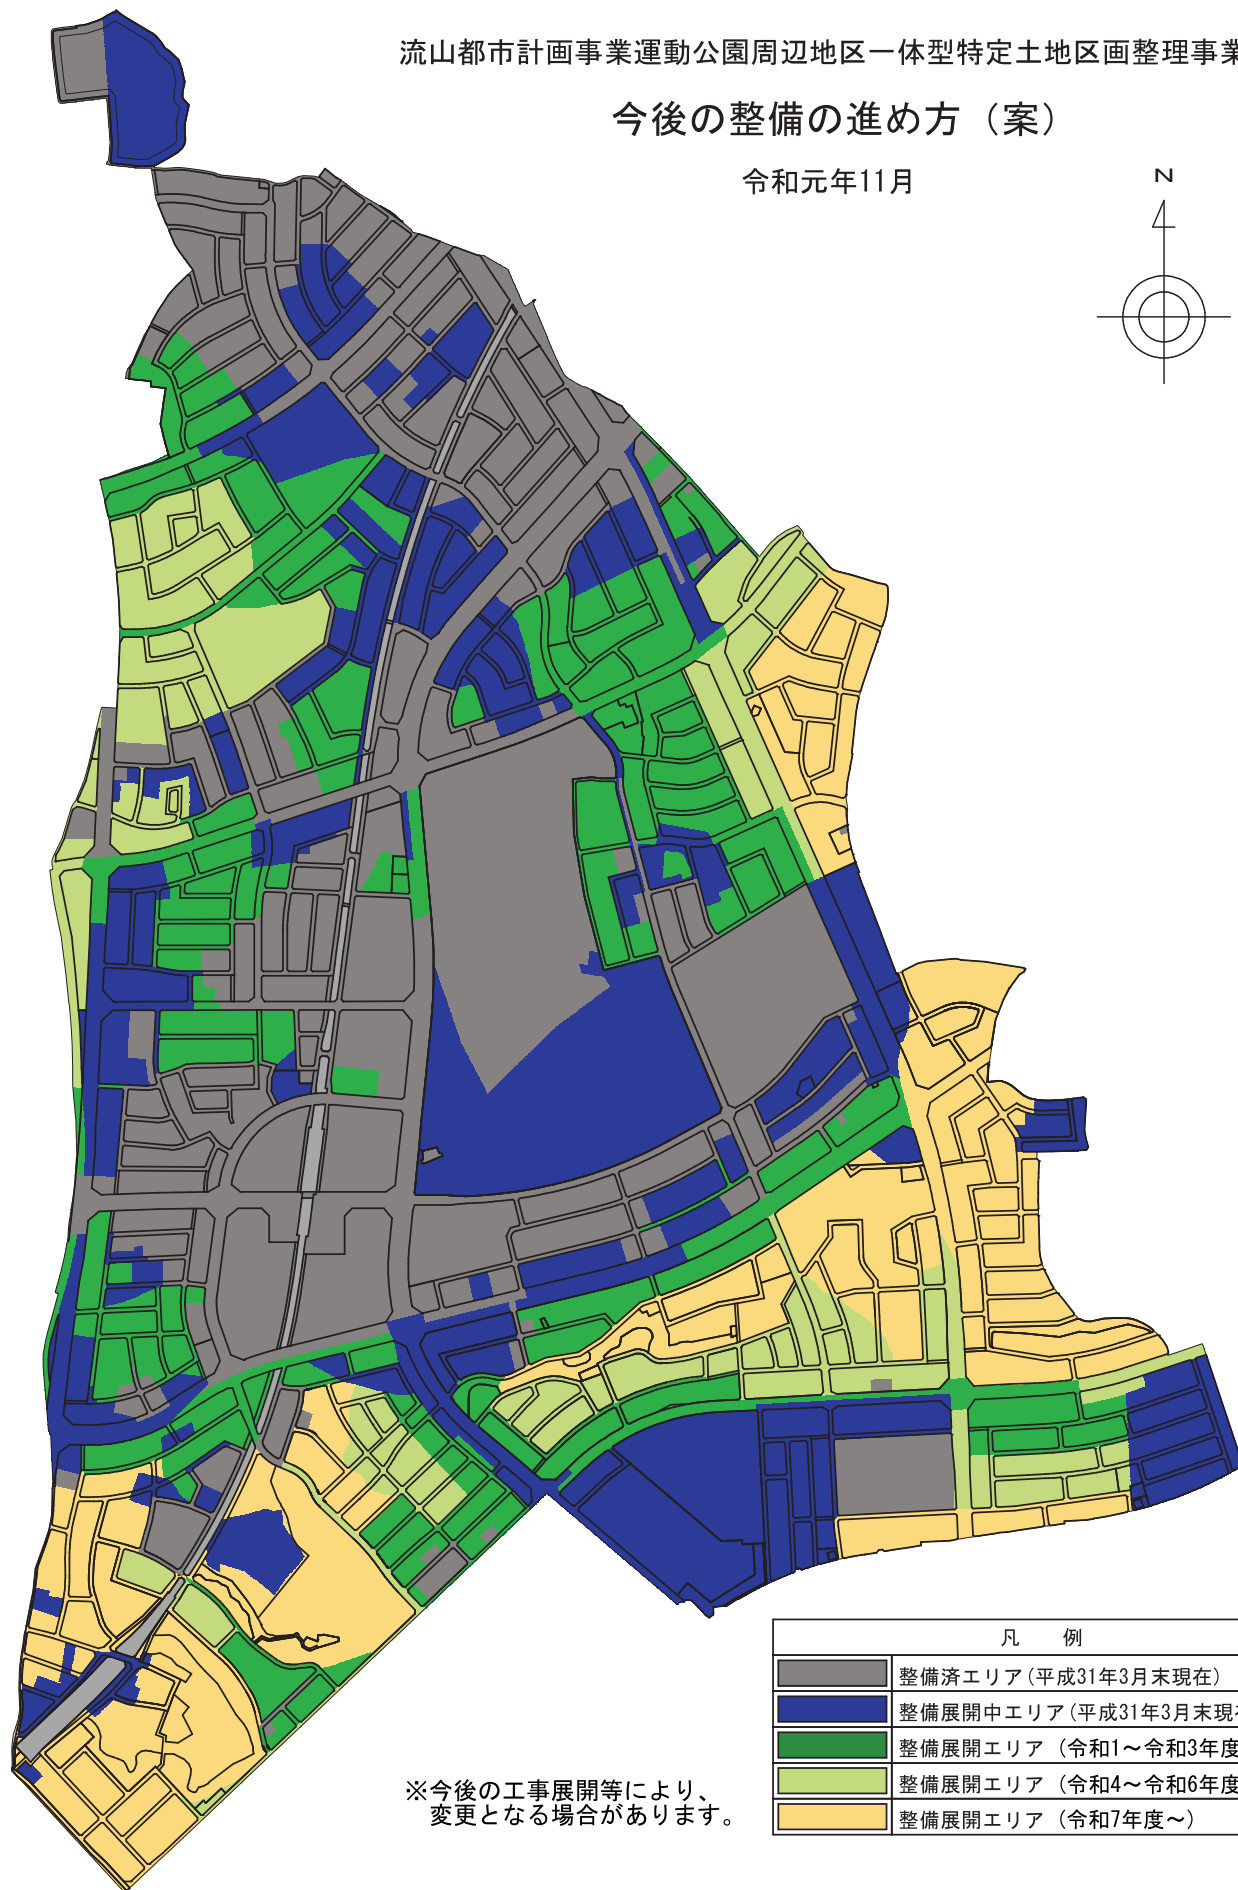

流山都市計画事業運動公園周辺地区一体型特定土地区画整理事業

今後の整備の進め方（案）

令和元年11月

凡 例	
	整備済エリア(平成31年3月末現在)
	整備展開中エリア(平成31年3月末現在)
	整備展開エリア(令和1～令和3年度)
	整備展開エリア(令和4～令和6年度)
	整備展開エリア(令和7年度～)

※今後の工事展開等により、変更となる場合があります。