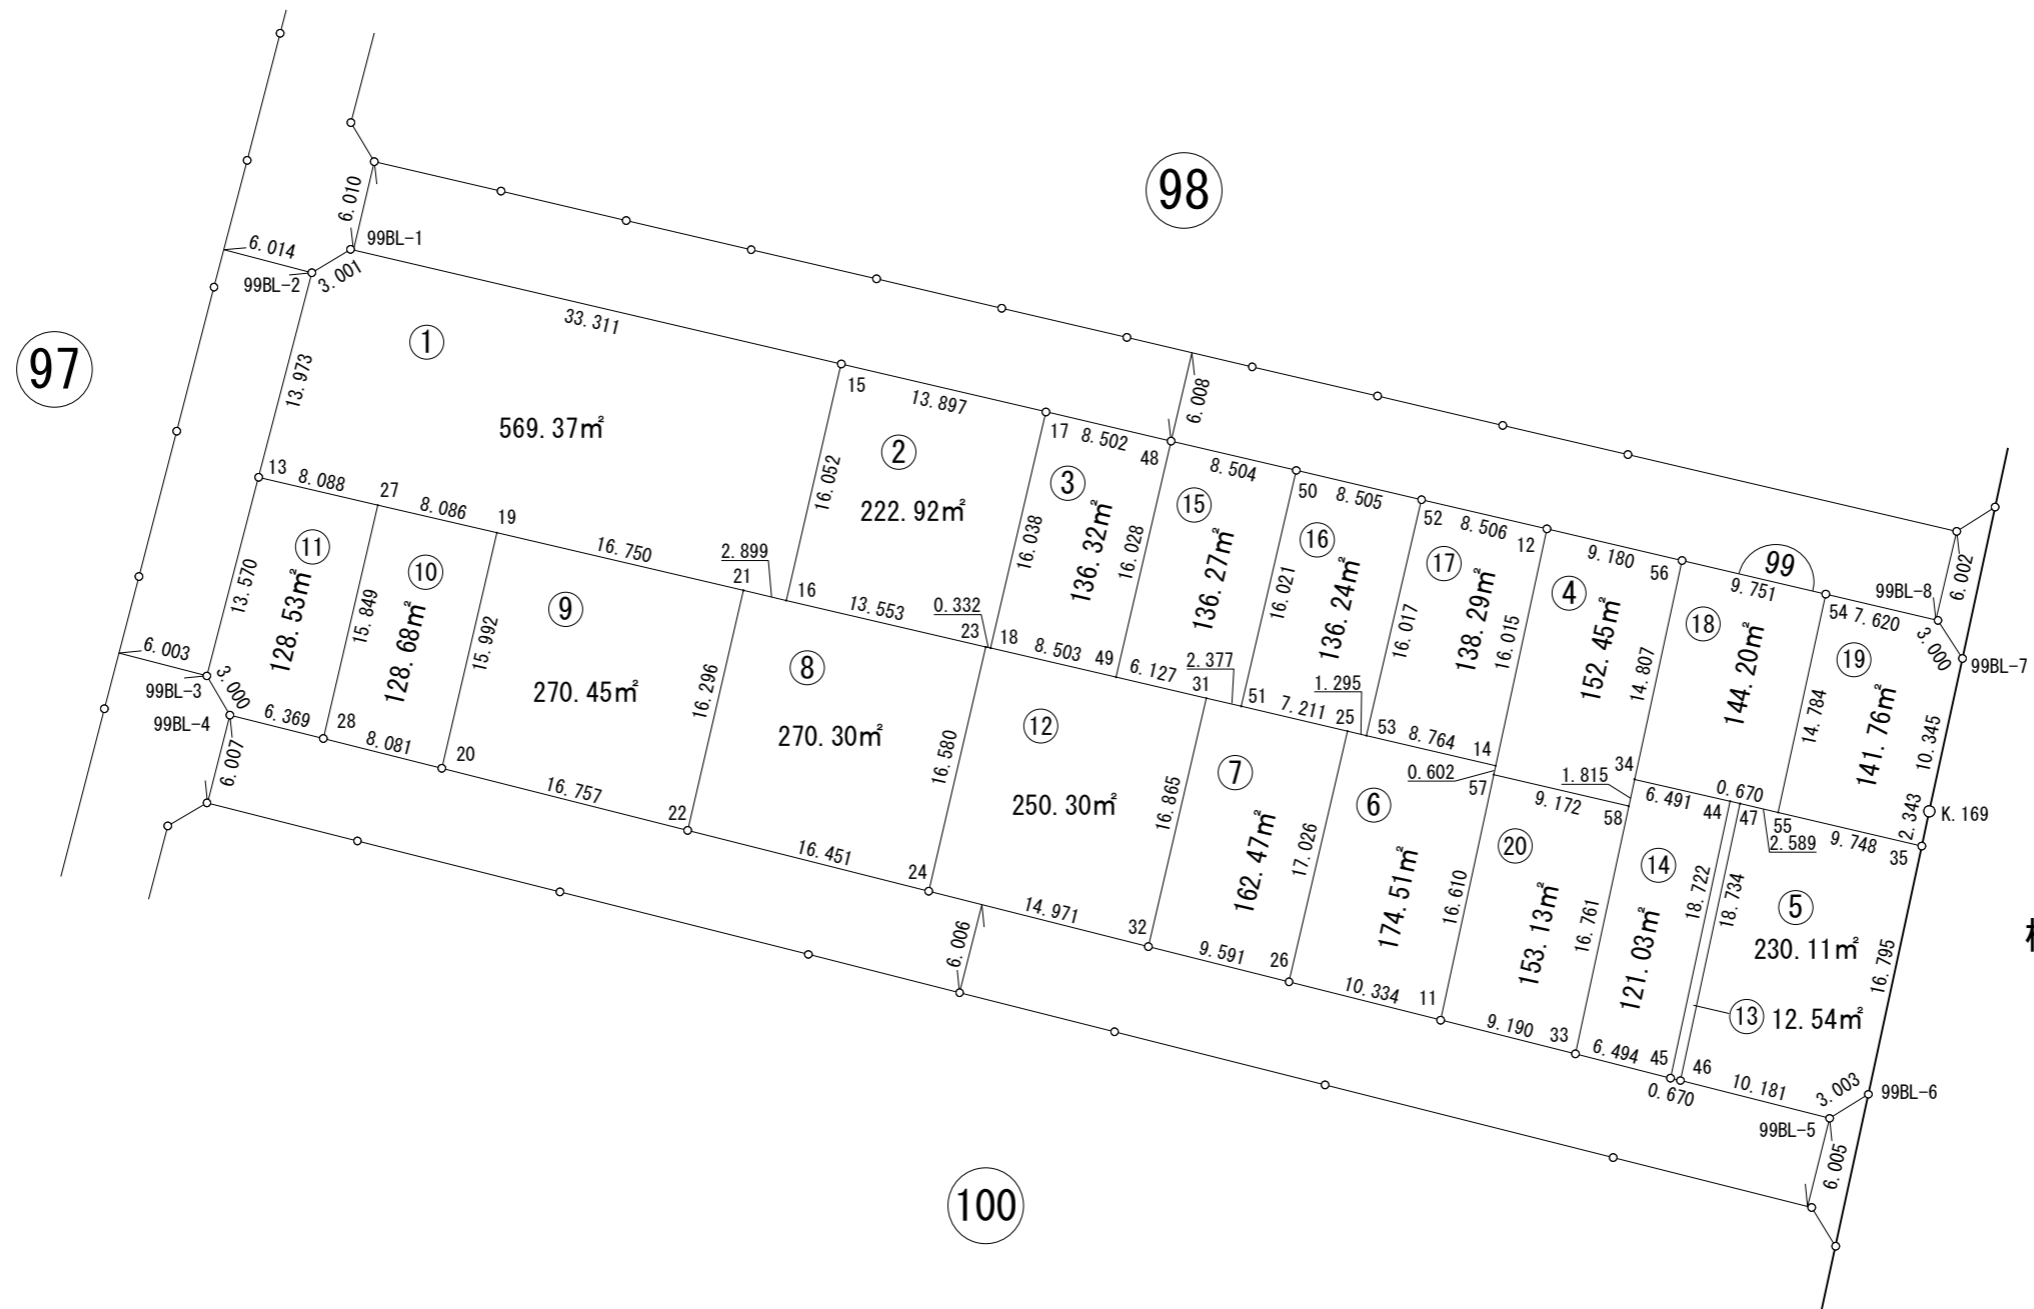

画地出来形確認測量図

街区番号	99BL
街区面積	3679.96㎡
画地面積	3679.87㎡

松戸市

※世界測地系面積です。